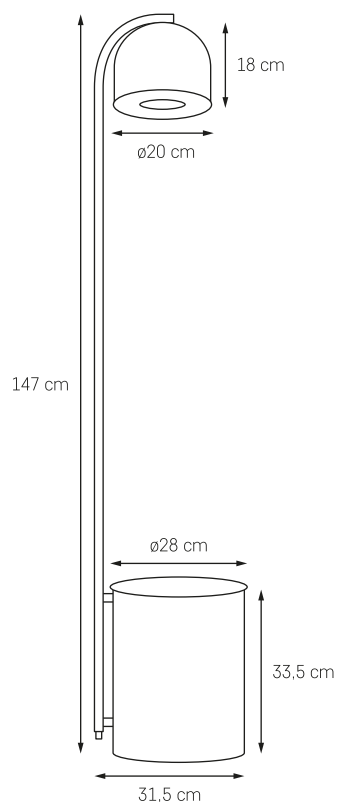

BOTANICA

Lampa Botanica to design łączący sfery, które nie mogą bez siebie istnieć. Daj ulubionej roślinie więcej światła. To pomysł na wyjątkowy świetlno-roślinny ogród – strefę wyciszenia i kontemplacji.

BOTANICA XL

MOC: MAX 1 x 9W LED
GWINT: GU10
ZASILANIE: 230V
NIE ZAWIERA ŹRÓDŁA ŚWIATŁA
MATERIAŁ: METAL

○ KOLOR: BIAŁY 40848101

● KOLOR: CZARNY 40849102