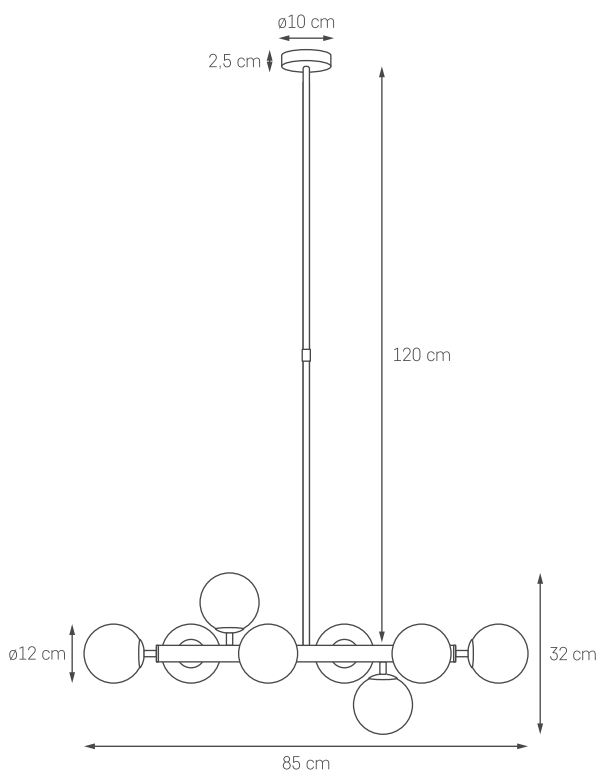

CUMULUS 2

MOC: MAX 8 x 9W LED
GWINT: E14
ZASILANIE: 230V
NIE ZAWIERA ŹRÓDEŁ ŚWIATŁA
MATERIAŁ: SZKŁO/METAL

- KOLOR: ŻŁOTO / 10754805
  ○ BIAŁY OPAL

- KOLOR: CHROM / 10753803
  ○ BIAŁY OPAL

- KOLOR: CZARNY / 10755802
  ● ŻŁOТЫ /
  ○ BIAŁY OPAL