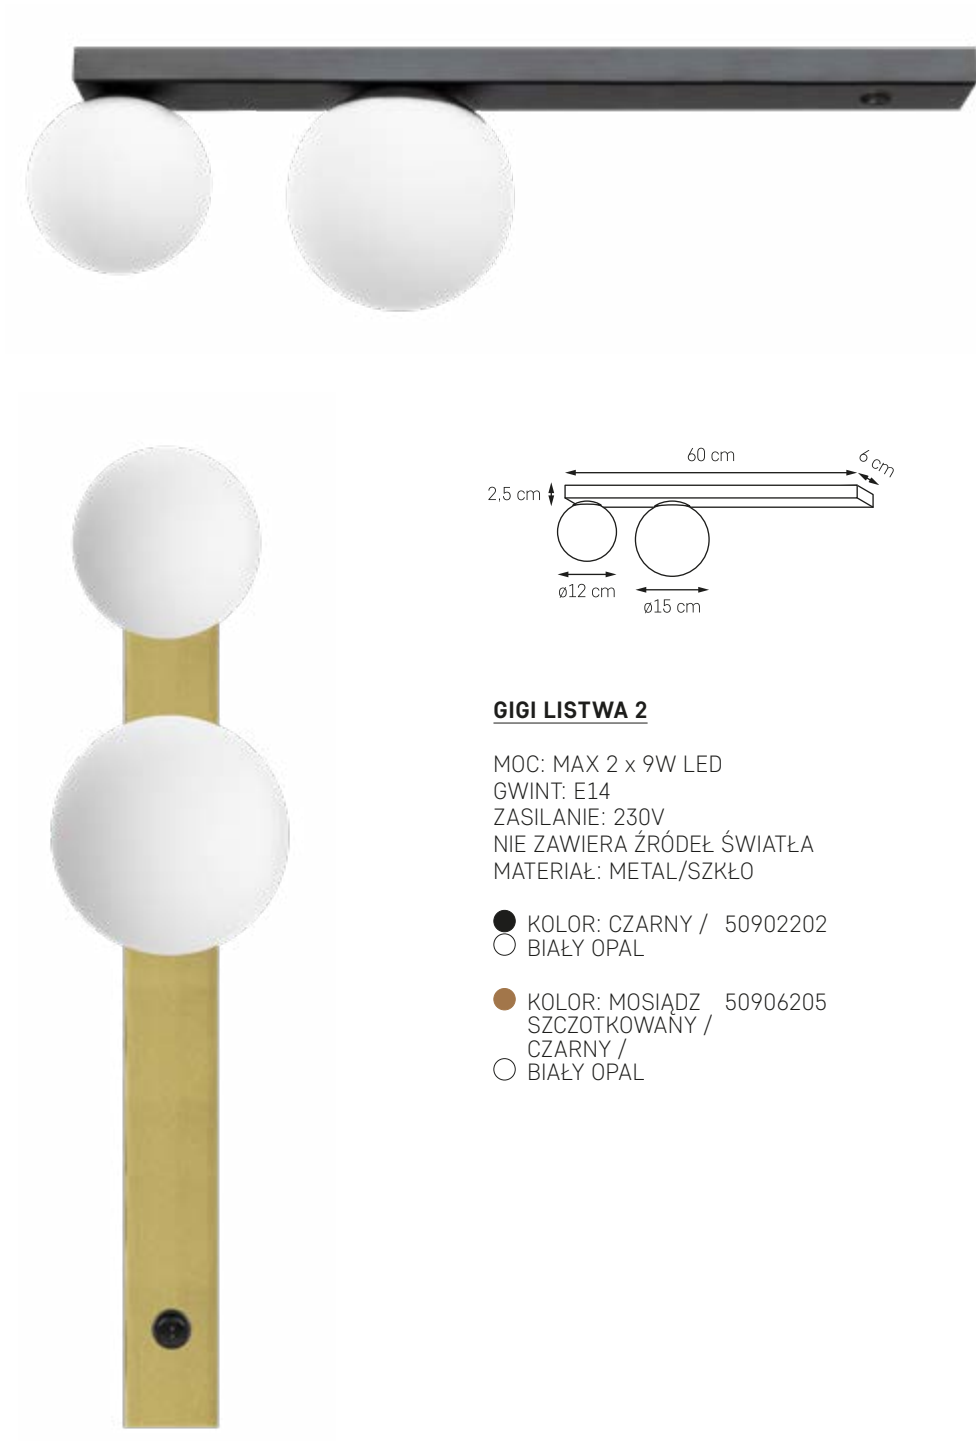

**GRANDE**

MOC: MAX 9 X 25W LED

GWINT: E27

ZASILANIE: 230V

NIE ZAWIERA ŹRÓDEŁ ŚWIATŁA

MATERIAŁ: METAL/SZKŁO

- KOLOR: ŻŁOTO / 11080805
- BIAŁY OPAL

**GRANDE KINKIET**

MOC: MAX 1 x 25W LED

GWINT: E27

ZASILANIE: 230V

NIE ZAWIERA ŹRÓDŁA ŚWIATŁA

MATERIAŁ: METAL/SZKŁO

- KOLOR: ŻŁOTO / 21059105
- BIAŁY OPAL

GIGI

Masz ochotę na zabawę światłem i designem? Lubisz odkrywać klasykę na nowo? Poznaj kolekcję Gigi i wyobraź sobie, jakie możliwości aranżacyjne oferują Ci eleganckie listwy udekorowane białymi kloszami w różnych konfiguracjach i rozmiarach. Bo światło to nieustająca przygoda, która dzieje się w Twoim wnętrzu. Teraz. Nadaj jej ton z Gigi.

**GIGI KINKIET**

MOC: MAX 1 x 9W LED
GWINT: E14
ZASILANIE: 230V
NIE ZAWIERA ŹRÓDŁA ŚWIATŁA
MATERIAŁ: METAL/SZKŁO

- KOLOR: CZARNY / 50901102
- BIAŁY OPAL

- KOLOR: MOSIĄDZ SZCZOTKOWANY / 50905105
- CZARNY /
- BIAŁY OPAL

GIGI LISTWA 2

MOC: MAX 2 x 9W LED
GWINT: E14
ZASILANIE: 230V
NIE ZAWIERA ŹRÓDEŁ ŚWIATŁA
MATERIAŁ: METAL/SZKŁO

- KOLOR: CZARNY / 50902202
- BIAŁY OPAL

- KOLOR: MOSIĄDZ / 50906205
SZCZOTKOWAŃY /
CZARNY /
- BIAŁY OPAL