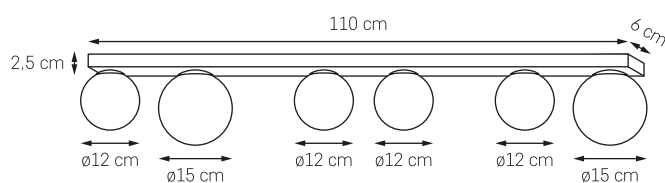

GIGI LISTWA 6

MOC: MAX 6 x 9W LED
GWINT: E14
ZASILANIE: 230V
NIE ZAWIERA ŹRÓDEŁ ŚWIATŁA
MATERIAŁ: METAL/SZKŁO

- KOLOR: CZARNY / 50904602
- BIAŁY OPAL

- KOLOR: MOSIĄDZ 50908605
  SZCZOTKOWANY /
  CZARNY /
- BIAŁY OPAL