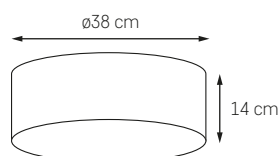

SPACE S

MOC: MAX 3 x 25W LED
GWINT: E27
ZASILANIE: 230V
NIE ZAWIERA ŹRÓDEŁ ŚWIATŁA
MATERIAŁ: TKANINA/METAL

- ☐ ABAŻUR: BIAŁY 30651301
- ☐ ABAŻUR: SZARY 30655308
- ☐ ABAŻUR: CZARNY 30659302