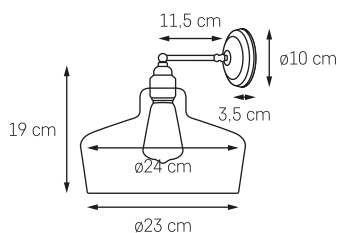

LONGIS II KINKIET

MOC: MAX 1 x 25W LED
GWINT: E27
ZASILANIE: 230V
NIE ZAWIERA ŹRÓDŁA ŚWIATŁA
MATERIAŁ: METAL/SZKŁO

● KOLOR: 20462109
TRANSPARENT /
CHROM

● KOLOR: 20880105
TRANSPARENT /
ŻŁOTO / CZARNY

LONGIS III KINKIET

MOC: MAX 1 x 25W LED
GWINT: E27
ZASILANIE: 230V
NIE ZAWIERA ŹRÓDŁA ŚWIATŁA
MATERIAŁ: METAL/SZKŁO

● KOLOR: 20463109
TRANSPARENT /
CHROM

● KOLOR: 20881105
TRANSPARENT /
ŻŁOTO / CZARNY