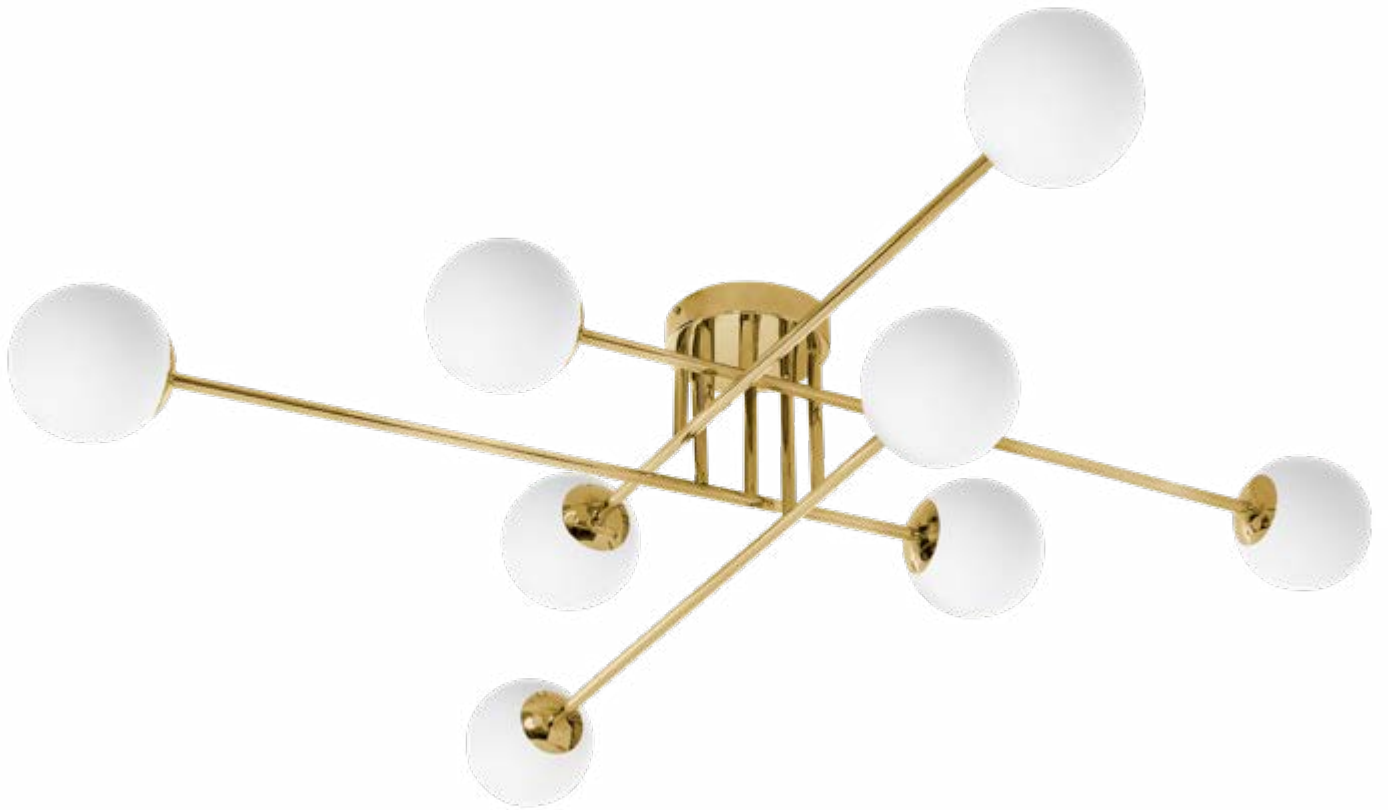

ASTRA

ASTRA 6

MOC: MAX 6 x 9W LED
GWINT: E14
ZASILANIE: 230V
NIE ZAWIERA ŹRÓDEŁ ŚWIATŁA
MATERIAŁ: SZKŁO/METAL

- KOLOR: ŻŁOTO / 10772605
  ○ BIAŁY OPAL
- KOLOR: CHROM / 10774603
  ○ BIAŁY OPAL
- KOLOR: CZARNY / 10776602
  ○ BIAŁY OPAL

ASTRA 8

MOC: MAX 8 x 9W LED
GWINT: E14
ZASILANIE: 230V
NIE ZAWIERA ŹRÓDEŁ ŚWIATŁA
MATERIAŁ: SZKŁO/METAL

- KOLOR: ŻŁOTO / 10773805
  ○ BIAŁY OPAL
- KOLOR: CHROM / 10775803
  ○ BIAŁY OPAL
- KOLOR: CZARNY / 10777802
  ○ BIAŁY OPAL