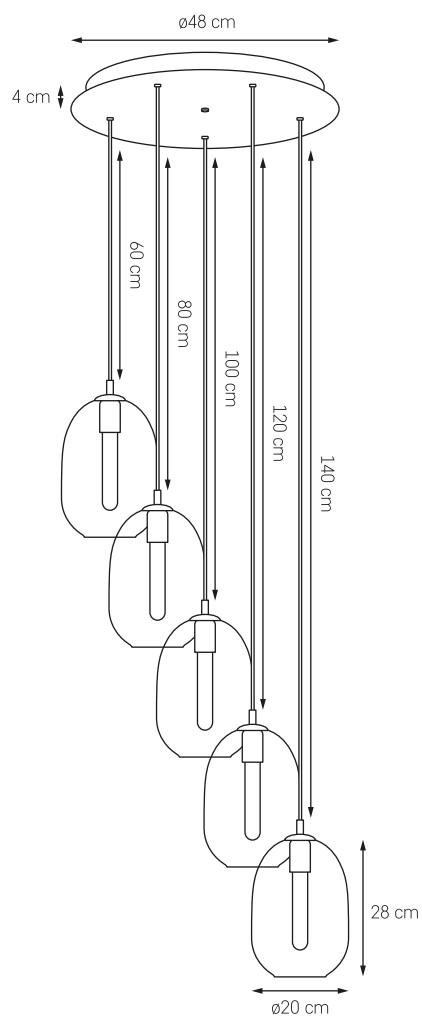

ONYX 5

MOC: MAX 5 x 25W LED
GWINT: E27
ZASILANIE: 230V
NIE ZAWIERA ŹRÓDEŁ ŚWIATŁA
MATERIAŁ: METAL/SZKŁO

- KOLOR: 10893508
  CZARNY / ŻŁOTY /
  GRAFIT