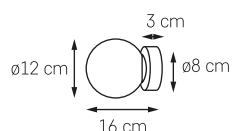

IP44

MIJA KINKIET

MOC: MAX 1 x 9W LED

GWINT: E14

ZASILANIE: 230V

NIE ZAWIERA ŹRÓDŁA ŚWIATŁA

MATERIAŁ: METAL/SZKŁO

● KOLOR: ŻŁOTO / 20764105
○ BIAŁY OPAL

● KOLOR: CHROM / 20763103
○ BIAŁY OPAL

IP44

MIJA KINKIET DECO

MOC: MAX 1 x 9W LED

GWINT: E14

ZASILANIE: 230V

NIE ZAWIERA ŹRÓDŁA ŚWIATŁA

MATERIAŁ: METAL/SZKŁO

● KOLOR: ŻŁOTO / 20765105
○ BIAŁY OPAL

● KOLOR: CHROM / 20766103
○ BIAŁY OPAL