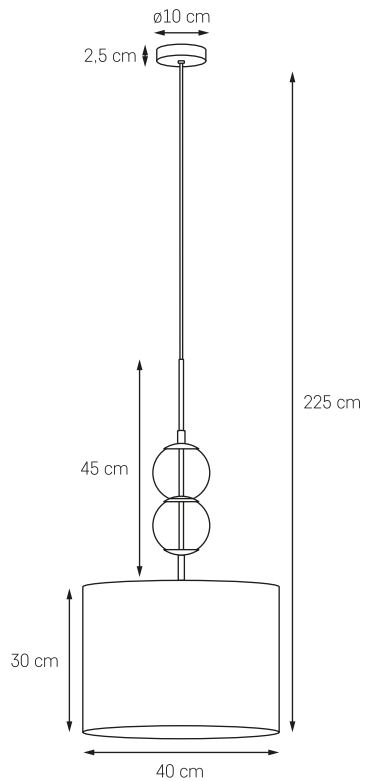

ZOE M

MOC: MAX 1 x 25W LED
GWINT: E27
ZASILANIE: 230V
NIE ZAWIERA ŹRÓDŁA ŚWIATŁA
MATERIAŁ: METAL/SZKŁO/TKANINA

● KOLOR ABAŻURA: 11121107
● SZAMPANSKI ZE SREBREM