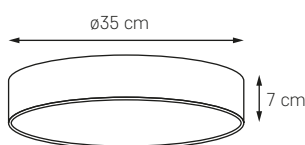

DISC LED M

MOC: 1 x MODUŁ LED 30W 2700lm
BARWA ŚWIATŁA: 3000K
ZASILANIE: 230V
ZAWIERA ŹRÓDŁO ŚWIATŁA
MATERIAŁ: METAL/SZKŁO

- KOLOR: BIAŁY 30303101
- KOLOR: CZARNY 30306102