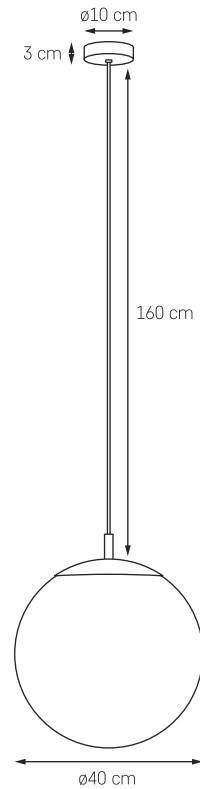

ALUR

ALUR S

MOC: MAX 1 x 25W LED
GWINT: E27
ZASILANIE: 230V
NIE ZAWIERA ŹRÓDŁA ŚWIATŁA
MATERIAŁ: METAL/SZKŁO

- KOLOR: 10721103
  ○ CHROM / BIAŁY OPAL
- KOLOR: 10726105
  ○ ŻŁOTO / BIAŁY OPAL
- KOLOR: 10736109
  ○ ŻŁOTO / TRANSPARENT
- KOLOR: 10731102
  ○ CZARNY / TRANSPARENT
- KOLOR: 10734102
  ○ CZARNY / BIAŁY OPAL

ALUR M

MOC: MAX 1 x 25W LED
GWINT: E27
ZASILANIE: 230V
NIE ZAWIERA ŹRÓDŁA ŚWIATŁA
MATERIAŁ: METAL/SZKŁO

- KOLOR: 10722103
  ○ CHROM / BIAŁY OPAL
- KOLOR: 10727105
  ○ ŻŁOTO / BIAŁY OPAL
- KOLOR: 10737109
  ○ ŻŁOTO / TRANSPARENT
- KOLOR: 10732102
  ○ CZARNY / TRANSPARENT
- KOLOR: 10735102
  ○ CZARNY / BIAŁY OPAL

ALUR L

MOC: MAX 1 x 25W LED (KLOSZ: TRANSPARENT)
MOC: MAX 3 x 25W LED (KLOSZ: BIAŁY OPAL)
GWINT: E27
ZASILANIE: 230V
NIE ZAWIERA ŹRÓDŁA ŚWIATŁA
MATERIAŁ: METAL/SZKŁO

- KOLOR: 10723303
  ○ CHROM / BIAŁY OPAL
- KOLOR: 10728305
  ○ ŻŁOTO / BIAŁY OPAL
- KOLOR: 10738109
  ○ ŻŁOTO / TRANSPARENT
- KOLOR: 10733102
  ○ CZARNY / TRANSPARENT
- KOLOR: 10736102
  ○ CZARNY / BIAŁY OPAL