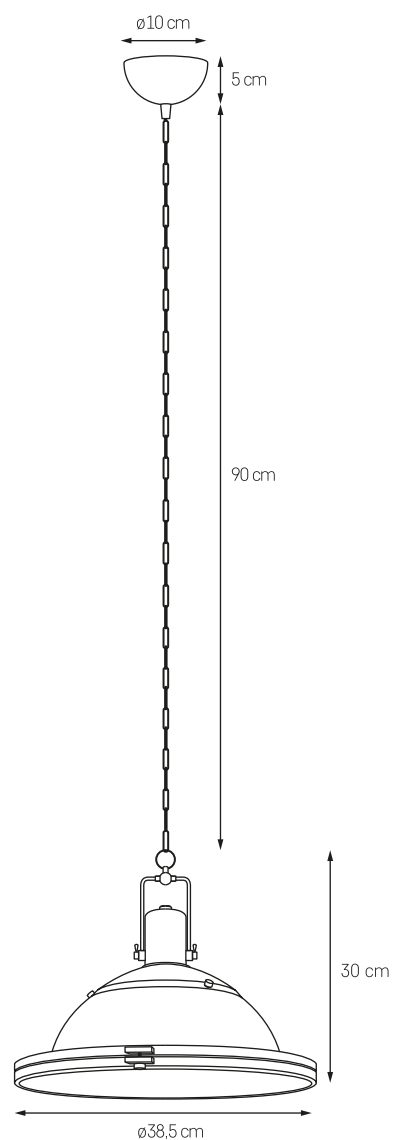

NAUTILIUS L

MOC: MAX 1 x 25W LED
GWINT: E27
ZASILANIE: 230V
NIE ZAWIERA ŹRÓDŁA ŚWIATŁA
MATERIAŁ: METAL/SZKŁO

- KOLOR: CHROM 10263103
- KOLOR: BIAŁY 10266101
- KOLOR: CZARNY 10269106