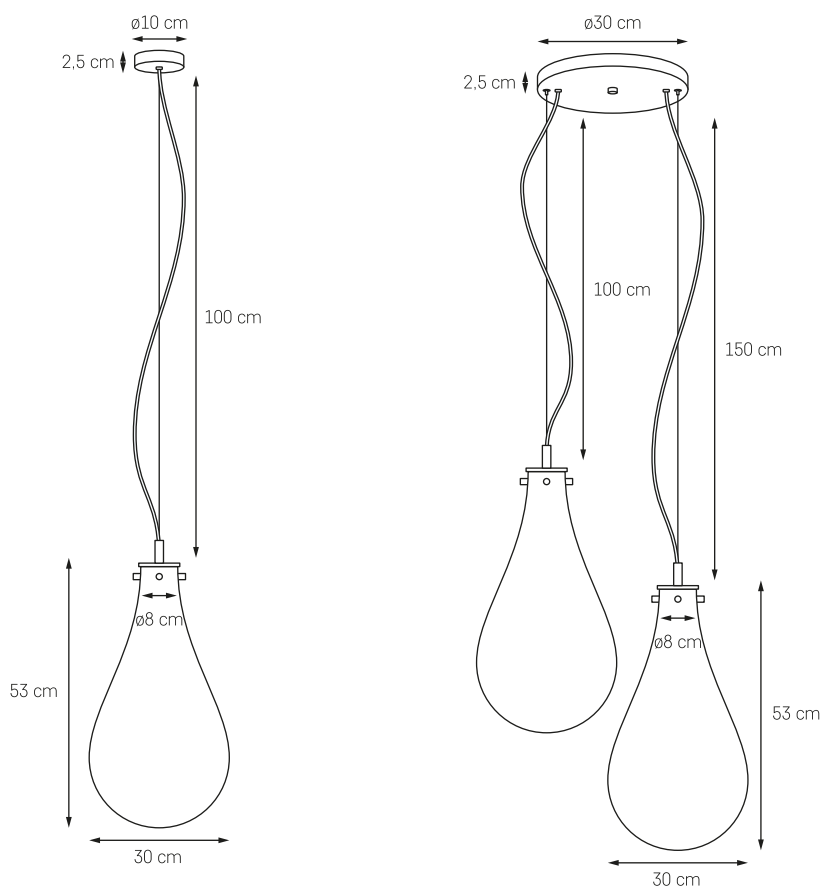

STILLA 1

MOC: MAX 1 x 25W LED
GWINT: E27
ZASILANIE: 230V
NIE ZAWIERA ŹRÓDŁA ŚWIATŁA
MATERIAŁ: METAL/SZKŁO

- KOLOR: ŻŁOTO   11045105
- KOLOR: CHROM   11046103

STILLA 2

MOC: MAX 2 x 25W LED
GWINT: E27
ZASILANIE: 230V
NIE ZAWIERA ŹRÓDEŁ ŚWIATŁA
MATERIAŁ: METAL/SZKŁO

- KOLOR: ŻŁOTO   11047205
- KOLOR: CHROM   11048203