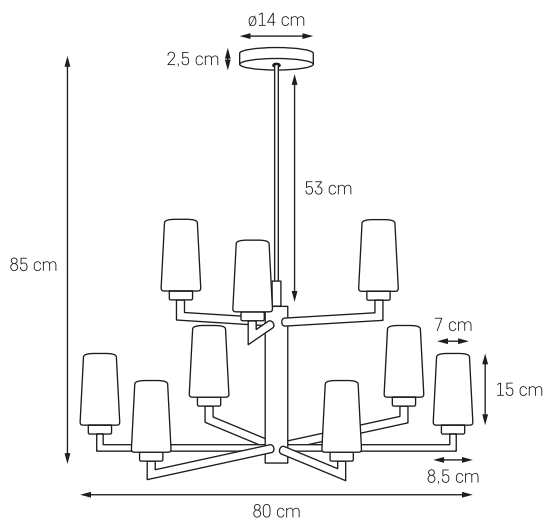

**GRANDE**

MOC: MAX 9 X 25W LED

GWINT: E27

ZASILANIE: 230V

NIE ZAWIERA ŹRÓDEŁ ŚWIATŁA

MATERIAŁ: METAL/SZKŁO

- KOLOR: ŻŁOTO / 11080805
- BIAŁY OPAL

**GRANDE KINKIET**