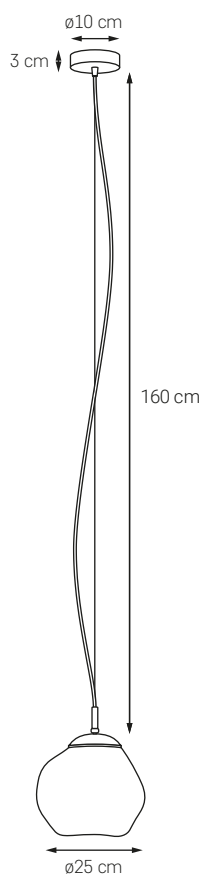

CLOE S

MOC: MAX 1 x 25W LED
GWINT: E27
ZASILANIE: 230V
NIE ZAWIERA ŹRÓDŁA ŚWIATŁA
MATERIAŁ: METAL/SZKŁO

● KOLOR: CZARNY / 11069102
○ BIAŁY OPAL

● KOLOR: ŻŁOTY / 11061105
○ BIAŁY OPAL

● KOLOR: CHROM / 11065103
○ BIAŁY OPAL

CLOE M

MOC: MAX 1 x 25W LED
GWINT: E27
ZASILANIE: 230V
NIE ZAWIERA ŹRÓDŁA ŚWIATŁA
MATERIAŁ: METAL/SZKŁO

● KOLOR: CZARNY / 11070102
○ BIAŁY OPAL

● KOLOR: ŻŁOTY / 11062105
○ BIAŁY OPAL

● KOLOR: CHROM / 11066103
○ BIAŁY OPAL

CLOE L

MOC: MAX 1 x 25W LED
GWINT: E27
ZASILANIE: 230V
NIE ZAWIERA ŹRÓDŁA ŚWIATŁA
MATERIAŁ: METAL/SZKŁO

● KOLOR: CZARNY / 11071102
○ BIAŁY OPAL

● KOLOR: ŻŁOTY / 11063105
○ BIAŁY OPAL

● KOLOR: CHROM / 11067103
○ BIAŁY OPAL