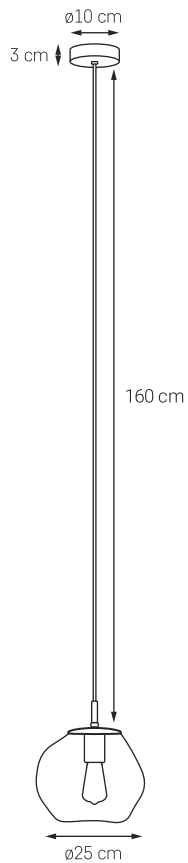

AVIA

AVIA S

MOC: MAX 1 x 25W LED
GWINT: E27
ZASILANIE: 230V
NIE ZAWIERA ŹRÓDŁA ŚWIATŁA
MATERIAŁ: METAL/SZKŁO

○ KOLOR: 10411109
TRANSPARENT

● KOLOR: BURSZTYN 10416115

● KOLOR: GRAFIT 10421108

AVIA M

MOC: MAX 1 x 25W LED
GWINT: E27
ZASILANIE: 230V
NIE ZAWIERA ŹRÓDŁA ŚWIATŁA
MATERIAŁ: METAL/SZKŁO

○ KOLOR: 10412109
TRANSPARENT

● KOLOR: BURSZTYN 10417115

● KOLOR: GRAFIT 10422108

AVIA L

MOC: MAX 1 x 25W LED
GWINT: E27
ZASILANIE: 230V
NIE ZAWIERA ŹRÓDŁA ŚWIATŁA
MATERIAŁ: METAL/SZKŁO

○ KOLOR: 10413109
TRANSPARENT

● KOLOR: BURSZTYN 10418115

● KOLOR: GRAFIT 10423108