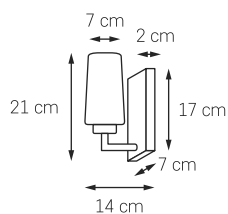

**GRANDE**

MOC: MAX 9 X 25W LED

GWINT: E27

ZASILANIE: 230V

NIE ZAWIERA ŹRÓDEŁ ŚWIATŁA

MATERIAŁ: METAL/SZKŁO

- KOLOR: ŻŁOTO / 11080805
- BIAŁY OPAL

**GRANDE KINKIET**