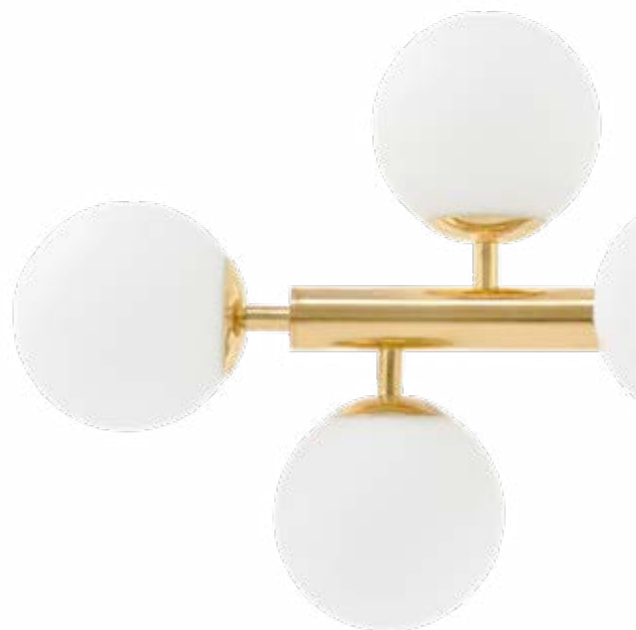

CUMULUS

CUMULUS 1

MOC: MAX 14 x 9W LED
GWINT: E14
ZASILANIE: 230V
NIE ZAWIERA ŹRÓDEŁ ŚWIATŁA
MATERIAŁ: SZKŁO/METAL

● KOLOR: ZŁOTO / 10752145
○ BIAŁY OPAL

● KOLOR: CHROM / 10751143
○ BIAŁY OPAL

● KOLOR: CZARNY / 10753142
○ BIAŁY OPAL