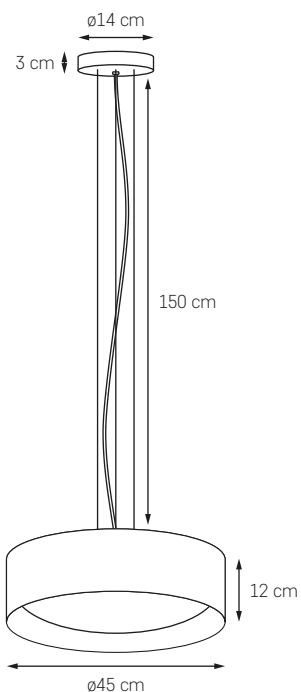

VERO

W smukłej i zamkniętej formie dostajemy rodzaj estetycznej ucieczki od codzienności. Okrąg i sfera działają wyciszająco, usposabiają refleksyjnie. Nic, tylko zasiąść w tej ciepło nastrojającej poświacie złota lub srebra rozświetlonego białym szklanym kloszem. Wszędzie, gdzie chcemy zakreślić sferę prywatności i nadać otoczeniu kameralny ton.

VERO LAMPA WISZĄCA

MOC: MAX 3 x 25W LED
GWINT: E27
ZASILANIE: 230V
NIE ZAWIERA ŹRÓDEŁ ŚWIATŁA
MATERIAŁ: METAL/SZKŁO

○ KOLOR: BIAŁY / 10449301
● ZŁOTO

○ KOLOR: BIAŁY / 10450301
● SREBRO

● KOLOR: CZARNY / 10451302
● ZŁOTO

● KOLOR: CZARNY / 10452302
● SREBRO