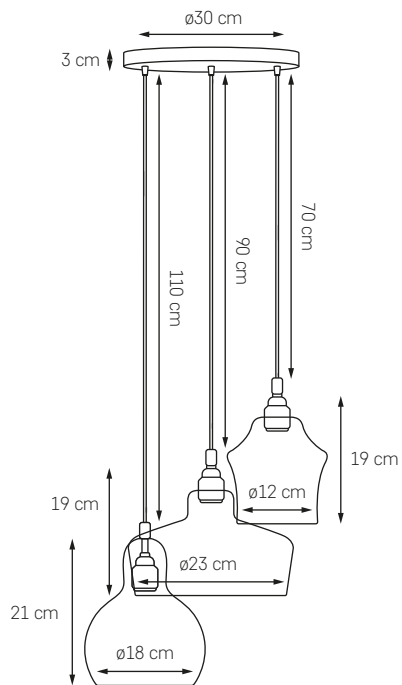

LONGIS

LONGIS LAMPA WISZĄCA 3

MOC: MAX 3 x 25W LED

GWINT: E27

ZASILANIE: 230V

NIE ZAWIERA ŹRÓDEŁ ŚWIATŁA

MATERIAŁ: METAL/SZKŁO

- KOLOR: CHROM / CZARNE PRZEWODY 10525309
- KOLOR: CZARNY / ŻŁOTO / CZARNE PRZEWODY 10877305