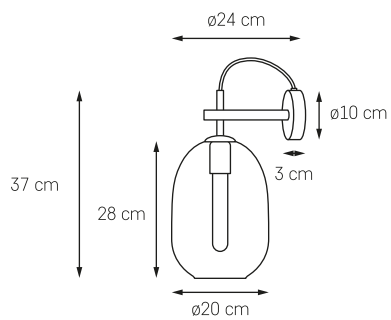

ONYX KINKIET

MOC: MAX 1 x 25W LED
GWINT: E27
ZASILANIE: 230V
NIE ZAWIERA ŹRÓDŁA ŚWIATŁA
MATERIAŁ: METAL/SZKŁO

● KOLOR: 20895108
CZARNY / ŻŁOTY /
GRAFIT