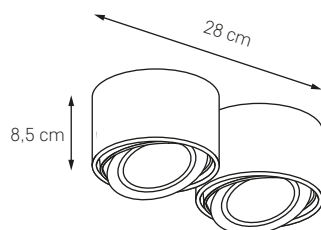

LUMOS 2

MOC: MAX 2 x 9W LED G9
ZASILANIE: 230V
NIE ZAWIERA ŹRÓDEŁ ŚWIATŁA
MATERIAŁ: METAL

1. KOLOR: BIAŁY   70252201
   ● KOLOR: CZARNY   70255202