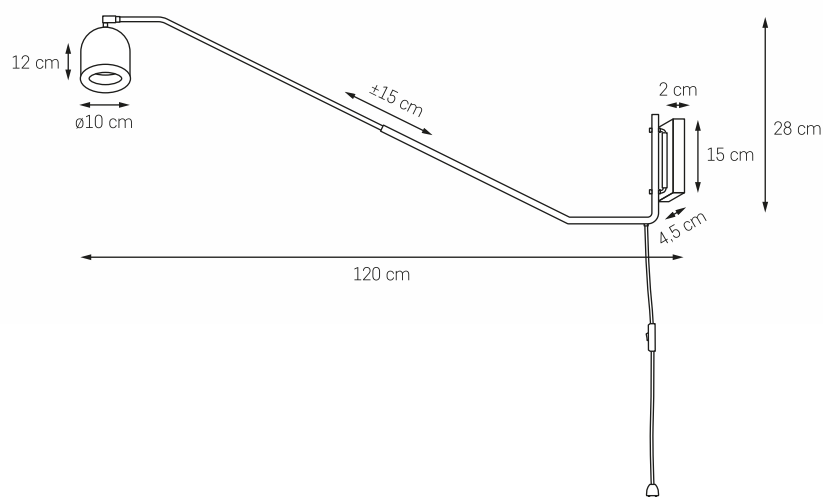

PURO Z PRZEWODEM

MOC: MAX 1 x 9W LED
GWINT: GU10
ZASILANIE: 230V
Z PRZEWODEM I WYŁĄCZNIKIEM
NIE ZAWIERA ŹRÓDŁA ŚWIATŁA
MATERIAŁ: METAL

○ KOLOR: BIAŁY 20813101

● KOLOR: CZARNY 20814102