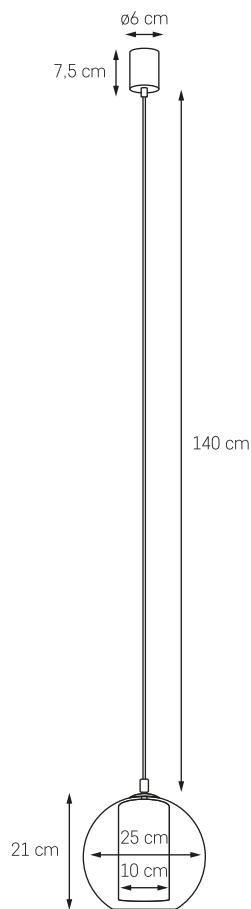

MERIDA BLACK

MERIDA BLACK S

MOC: MAX 1 x 8W LED
GWINT: E27
ZASILANIE: 230V
NIE ZAWIERA ŹRÓDŁA ŚWIATŁA
MATERIAŁ: METAL/SZKŁO/TKANINA

■ WYKOŃCZENIE: CZARNY

- ABAŻUR: SZAMPAŃSKI 11092107
- ABAŻUR: STARE ŻŁOTO 11090105
- ABAŻUR: CZARNY 11091102

MERIDA BLACK M

MOC: MAX 1 x 8W LED
GWINT: E27
ZASILANIE: 230V
NIE ZAWIERA ŹRÓDŁA ŚWIATŁA
MATERIAŁ: METAL/SZKŁO/TKANINA

■ WYKOŃCZENIE: CZARNY

- ABAŻUR: SZAMPAŃSKI 11095107
- ABAŻUR: STARE ŻŁOTO 11093105
- ABAŻUR: CZARNY 11094102

MERIDA BLACK L

MOC: MAX 1 x 8W LED
GWINT: E27
ZASILANIE: 230V
NIE ZAWIERA ŹRÓDŁA ŚWIATŁA
MATERIAŁ: METAL/SZKŁO/TKANINA

■ WYKOŃCZENIE: CZARNY

- ABAŻUR: SZAMPAŃSKI 11098107
- ABAŻUR: STARE ŻŁOTO 11096105
- ABAŻUR: CZARNY 11097102