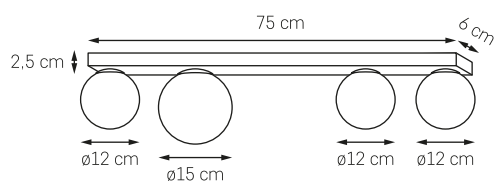

GIGI LISTWA 2

MOC: MAX 2 x 9W LED
GWINT: E14
ZASILANIE: 230V
NIE ZAWIERA ŹRÓDEŁ ŚWIATŁA
MATERIAŁ: METAL/SZKŁO

- KOLOR: CZARNY / 50902202
- BIAŁY OPAL

- KOLOR: MOSIĄDZ / 50906205
SZCZOTKOWAŃY /
CZARNY /
- BIAŁY OPAL