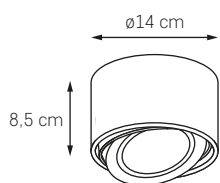

LUMOS 1

MOC: MAX 1 x 9W LED G9
ZASILANIE: 230V
NIE ZAWIERA ŹRÓDŁA ŚWIATŁA
MATERIAŁ: METAL

1. KOLOR: BIAŁY   70251101
   ● KOLOR: CZARNY   70254402