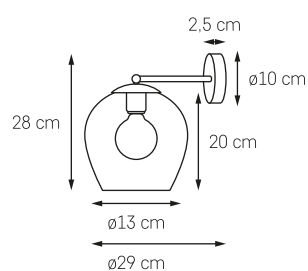

VENUS KINKIET

MOC: MAX 1 x 25W LED
GWINT: E27
ZASILANIE: 230V
NIE ZAWIERA ŹRÓDŁA ŚWIATŁA
MATERIAŁ: METAL/SZKŁO

- KOLOR: TRANSPARENT 21051109
- KOLOR: GRAFIT 21052108