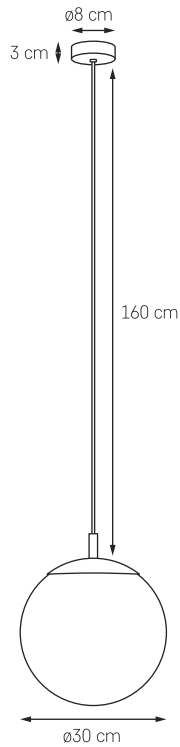

ALUR

ALUR S

MOC: MAX 1 x 25W LED
GWINT: E27
ZASILANIE: 230V
NIE ZAWIERA ŹRÓDŁA ŚWIATŁA
MATERIAŁ: METAL/SZKŁO

- KOLOR: 10721103
  ○ CHROM / BIAŁY OPAL
- KOLOR: 10726105
  ○ ŻŁOTO / BIAŁY OPAL
- KOLOR: 10736109
  ○ ŻŁOTO / TRANSPARENT
- KOLOR: 10731102
  ○ CZARNY / TRANSPARENT
- KOLOR: 10734102
  ○ CZARNY / BIAŁY OPAL

ALUR M

MOC: MAX 1 x 25W LED
GWINT: E27
ZASILANIE: 230V
NIE ZAWIERA ŹRÓDŁA ŚWIATŁA
MATERIAŁ: METAL/SZKŁO

- KOLOR: 10722103
  ○ CHROM / BIAŁY OPAL
- KOLOR: 10727105
  ○ ŻŁOTO / BIAŁY OPAL
- KOLOR: 10737109
  ○ ŻŁOTO / TRANSPARENT
- KOLOR: 10732102
  ○ CZARNY / TRANSPARENT
- KOLOR: 10735102
  ○ CZARNY / BIAŁY OPAL

ALUR L

MOC: MAX 1 x 25W LED (KLOSZ: TRANSPARENT)
MOC: MAX 3 x 25W LED (KLOSZ: BIAŁY OPAL)
GWINT: E27
ZASILANIE: 230V
NIE ZAWIERA ŹRÓDŁA ŚWIATŁA
MATERIAŁ: METAL/SZKŁO

- KOLOR: 10723303
  ○ CHROM / BIAŁY OPAL
- KOLOR: 10728305
  ○ ŻŁOTO / BIAŁY OPAL
- KOLOR: 10738109
  ○ ŻŁOTO / TRANSPARENT
- KOLOR: 10733102
  ○ CZARNY / TRANSPARENT
- KOLOR: 10736102
  ○ CZARNY / BIAŁY OPAL