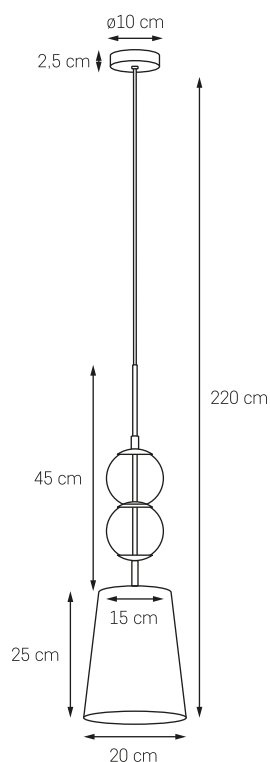

**COCO S**

MOC: MAX 1 x 25W LED
 GWINT: E27
 ZASILANIE: 230V
 NIE ZAWIERA ŹRÓDŁA ŚWIATŁA
 MATERIAŁ: METAL/SZKŁO/TKANINA

- KOLOR ABAŻURA: 11103107
- SZAMPAŃSKI ZE ZŁOTEM

- KOLOR ABAŻURA: 11100105
- STARE ZŁOTO ZE ZŁOTEM