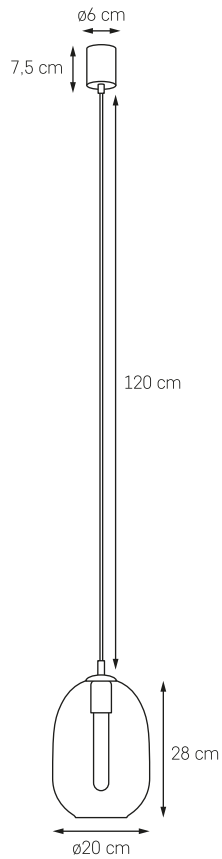

ONYX

ONYX 1

MOC: MAX 1 x 25W LED
GWINT: E27
ZASILANIE: 230V
NIE ZAWIERA ŹRÓDŁA ŚWIATŁA
MATERIAŁ: METAL/SZKŁO

- KOLOR: 10891108
  CZARNY / ŻŁOTY /
  GRAFIT