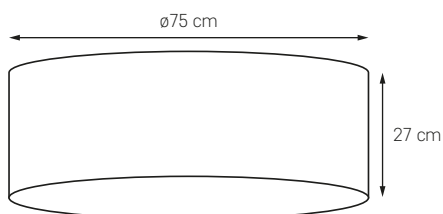

SPACE L

MOC: MAX 6 x 25W LED
GWINT: E27
ZASILANIE: 230V
NIE ZAWIERA ŹRÓDEŁ ŚWIATŁA
MATERIAŁ: TKANINA/METAL

- ☐ ABAŻUR: BIAŁY 30653601
- ☐ ABAŻUR: SZARY 30657608
- ☐ ABAŻUR: CZARNY 30661602