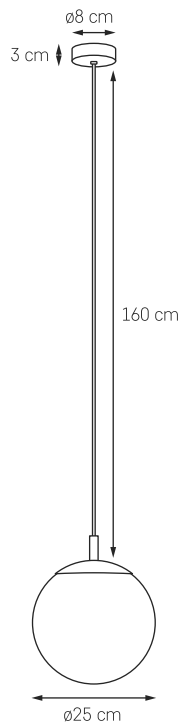

ALUR

ALUR S

MOC: MAX 1 x 25W LED
GWINT: E27
ZASILANIE: 230V
NIE ZAWIERA ŹRÓDŁA ŚWIATŁA
MATERIAŁ: METAL/SZKŁO

- KOLOR: 10721103
  ○ CHROM / BIAŁY OPAL
- KOLOR: 10726105
  ○ ŻŁOTO / BIAŁY OPAL
- KOLOR: 10736109
  ○ ŻŁOTO / TRANSPARENT
- KOLOR: 10731102
  ○ CZARNY / TRANSPARENT
- KOLOR: 10734102
  ○ CZARNY / BIAŁY OPAL

ALUR M

MOC: MAX 1 x 25W LED
GWINT: E27
ZASILANIE: 230V
NIE ZAWIERA ŹRÓDŁA ŚWIATŁA
MATERIAŁ: METAL/SZKŁO

- KOLOR: 10722103
  ○ CHROM / BIAŁY OPAL
- KOLOR: 10727105
  ○ ŻŁOTO / BIAŁY OPAL
- KOLOR: 10737109
  ○ ŻŁOTO / TRANSPARENT
- KOLOR: 10732102
  ○ CZARNY / TRANSPARENT
- KOLOR: 10735102
  ○ CZARNY / BIAŁY OPAL

ALUR L

MOC: MAX 1 x 25W LED (KLOSZ: TRANSPARENT)
MOC: MAX 3 x 25W LED (KLOSZ: BIAŁY OPAL)
GWINT: E27
ZASILANIE: 230V
NIE ZAWIERA ŹRÓDŁA ŚWIATŁA
MATERIAŁ: METAL/SZKŁO

- KOLOR: 10723303
  ○ CHROM / BIAŁY OPAL
- KOLOR: 10728305
  ○ ŻŁOTO / BIAŁY OPAL
- KOLOR: 10738109
  ○ ŻŁOTO / TRANSPARENT
- KOLOR: 10733102
  ○ CZARNY / TRANSPARENT
- KOLOR: 10736102
  ○ CZARNY / BIAŁY OPAL