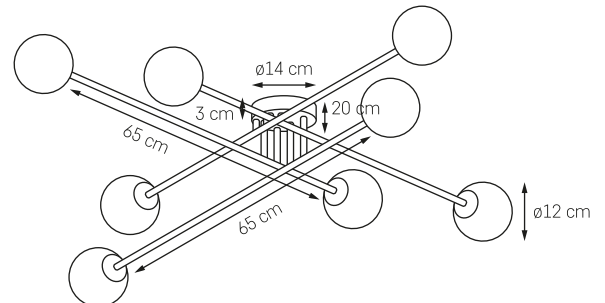

ASTRA

ASTRA 6

MOC: MAX 6 x 9W LED
GWINT: E14
ZASILANIE: 230V
NIE ZAWIERA ŹRÓDEŁ ŚWIATŁA
MATERIAŁ: SZKŁO/METAL

- KOLOR: ŻŁOTO / 10772605
  ○ BIAŁY OPAL
- KOLOR: CHROM / 10774603
  ○ BIAŁY OPAL
- KOLOR: CZARNY / 10776602
  ○ BIAŁY OPAL

ASTRA 8

MOC: MAX 8 x 9W LED
GWINT: E14
ZASILANIE: 230V
NIE ZAWIERA ŹRÓDEŁ ŚWIATŁA
MATERIAŁ: SZKŁO/METAL

- KOLOR: ŻŁOTO / 10773805
  ○ BIAŁY OPAL
- KOLOR: CHROM / 10775803
  ○ BIAŁY OPAL
- KOLOR: CZARNY / 10777802
  ○ BIAŁY OPAL