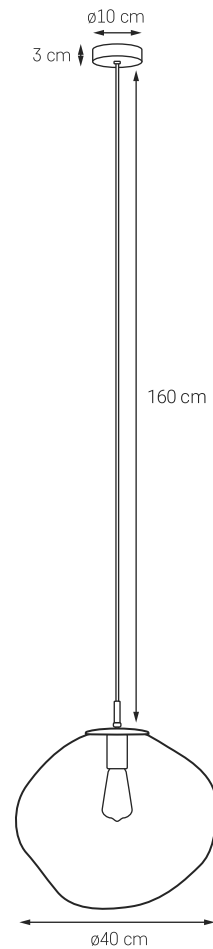

AVIA

AVIA S

MOC: MAX 1 x 25W LED
GWINT: E27
ZASILANIE: 230V
NIE ZAWIERA ŹRÓDŁA ŚWIATŁA
MATERIAŁ: METAL/SZKŁO

○ KOLOR: 10411109
TRANSPARENT

● KOLOR: BURSZTYN 10416115

● KOLOR: GRAFIT 10421108

AVIA M

MOC: MAX 1 x 25W LED
GWINT: E27
ZASILANIE: 230V
NIE ZAWIERA ŹRÓDŁA ŚWIATŁA
MATERIAŁ: METAL/SZKŁO

○ KOLOR: 10412109
TRANSPARENT

● KOLOR: BURSZTYN 10417115

● KOLOR: GRAFIT 10422108

AVIA L

MOC: MAX 1 x 25W LED
GWINT: E27
ZASILANIE: 230V
NIE ZAWIERA ŹRÓDŁA ŚWIATŁA
MATERIAŁ: METAL/SZKŁO

○ KOLOR: 10413109
TRANSPARENT

● KOLOR: BURSZTYN 10418115

● KOLOR: GRAFIT 10423108