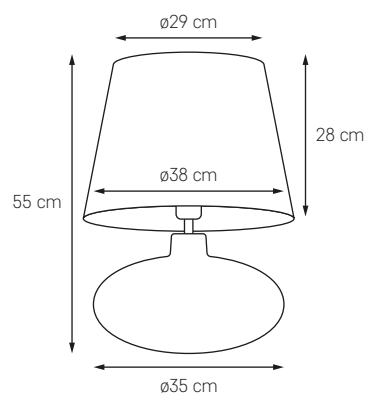

SAWA

MOC: MAX 1 x 25W LED
GWINT: E27
ZASILANIE: 230V
NIE ZAWIERA ŹRÓDŁA ŚWIATŁA
MATERIAŁ: SZKŁO/METAL/
TKANINA

- KOLOR: 40581101
  TRANSPARENT
  ○ ABAŻUR: BIAŁY
- KOLOR: 40582102
  TRANSPARENT
  ● ABAŻUR: CZARNY
- KOLOR: 40583108
  TRANSPARENT
  ● ABAŻUR: SZARY
- KOLOR: 40586102
  TRANSPARENTNY
  GRAFIT /
  ● ABAŻUR: CZARNY
- KOLOR: 40587102
  TRANSPARENTNY
  GRAFIT /
  ● ABAŻUR: CZARNY
  Z MIEDZIĄ
- KOLOR: GRAFIT 40590108
  MAT
  ● ABAŻUR: SZARY
- KOLOR: GRAFIT 40591102
  MAT
  ● ABAŻUR: CZARNY