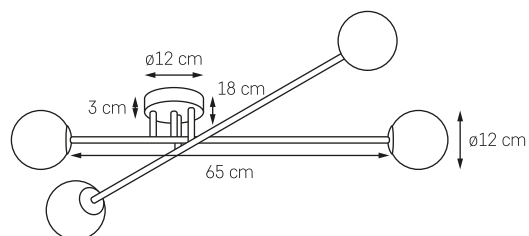

ASTRA KINKIET

MOC: MAX 1 x 9W LED
GWINT: E14
ZASILANIE: 230V
NIE ZAWIERA ŹRÓDŁA ŚWIATŁA
MATERIAŁ: SZKŁO/METAL

● KOLOR: ŻŁOTO / 20773105
○ BIAŁY OPAL

● KOLOR: CHROM / 20774103
○ BIAŁY OPAL

● KOLOR: CZARNY / 20776102
● ŻŁOTY /
○ BIAŁY OPAL

● KOLOR: CZARNY / 20778102
○ BIAŁY OPAL

ASTRA KINKIET DECO

MOC: MAX 1 x 9W LED
GWINT: E14
ZASILANIE: 230V
NIE ZAWIERA ŹRÓDŁA ŚWIATŁA
MATERIAŁ: SZKŁO/METAL

● KOLOR: ŻŁOTO / 20778105
○ BIAŁY OPAL

● KOLOR: CHROM / 20775103
○ BIAŁY OPAL

● KOLOR: CZARNY / 20777102
● ŻŁOTY /
○ BIAŁY OPAL

● KOLOR: CZARNY / 20779102
○ BIAŁY OPAL

ASTRA 4

MOC: MAX 4 x 9W LED
GWINT: E14
ZASILANIE: 230V
NIE ZAWIERA ŹRÓDEŁ ŚWIATŁA
MATERIAŁ: SZKŁO/METAL

● KOLOR: ŻŁOTO / 10771405
○ BIAŁY OPAL

● KOLOR: CHROM / 10773403
○ BIAŁY OPAL

● KOLOR: CZARNY / 10775402
● ŻŁOTY /
○ BIAŁY OPAL