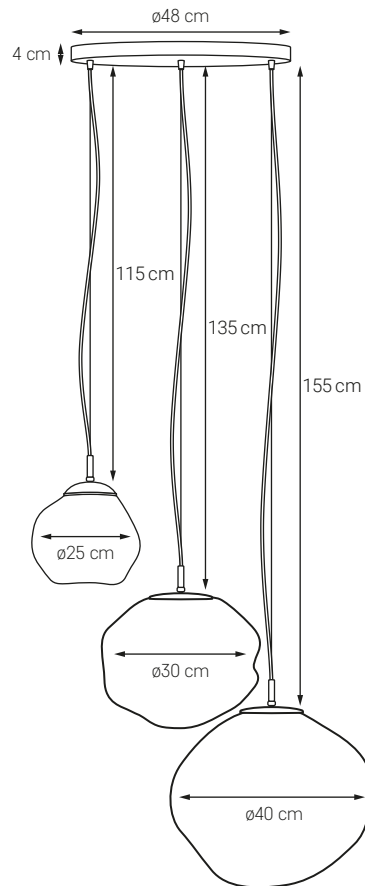

CLOE LAMPA WISZĄCA 3

MOC: MAX 1 x 25W LED
GWINT: E27
ZASILANIE: 230V
NIE ZAWIERA ŹRÓDEŁ ŚWIATŁA
MATERIAŁ: METAL/SZKŁO

● KOLOR: CZARNY / 11072302
○ BIAŁY OPAL

● KOLOR: ŻŁOTY / 11064305
○ BIAŁY OPAL

● KOLOR: CHROM / 11068303
○ BIAŁY OPAL