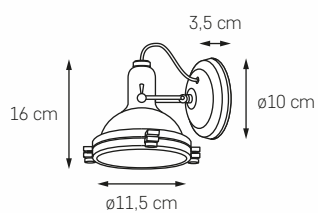

NAUTILIUS

NAUTILIUS KINKIET

MOC: MAX 1 x 9W LED G9
ZASILANIE: 230V
NIE ZAWIERA ŹRÓDŁA ŚWIATŁA
MATERIAŁ: METAL/SZKŁO

- KOLOR: CHROM 20483103
- KOLOR: BIAŁY 20481101
- KOLOR: CZARNY 20482102