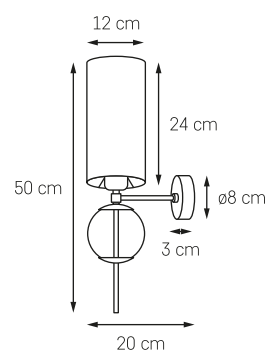

ZOE KINKIET

MOC: MAX 1 x 25W LED
GWINT: E27
ZASILANIE: 230V
NIE ZAWIERA ŹRÓDŁA ŚWIATŁA
MATERIAŁ: METAL/SZKŁO/TKANINA

● KOLOR ABAŻURA: 21073107
● SZAMPAŃSKI ZE SREBREM