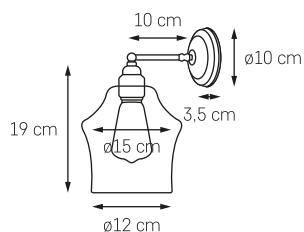

LONGIS I KINKIET

MOC: MAX 1 x 25W LED
GWINT: E27
ZASILANIE: 230V
NIE ZAWIERA ŹRÓDŁA ŚWIATŁA
MATERIAŁ: METAL/SZKŁO

● KOLOR: 20461109
TRANSPARENT /
CHROM

● KOLOR: 20879105
TRANSPARENT /
ŻŁOTO / CZARNY