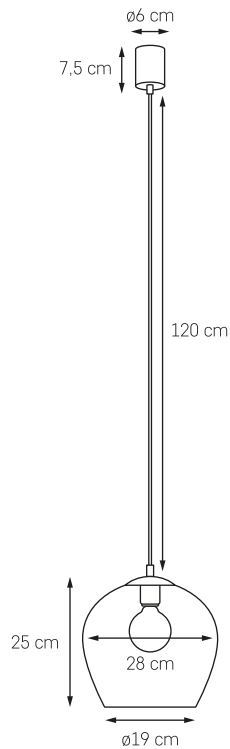

VENUS

VENUS

MOC: MAX 1 x 25W LED
GWINT: E27
ZASILANIE: 230V
NIE ZAWIERA ŹRÓDŁA ŚWIATŁA
MATERIAŁ: METAL/SZKŁO

- KOLOR: TRANSPARENT 11051109
- KOLOR: GRAFIT 11081108