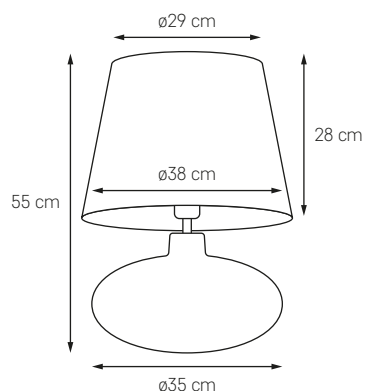

SAWA VELVET

SAWA VELVET

MOC: MAX 1 x 25W LED
GWINT: E27
ZASILANIE: 230V
NIE ZAWIERA ŹRÓDŁA ŚWIATŁA
MATERIAŁ: SZKŁO/METAL/
TKANINA WELUROWA

- KOLOR: 41010107
  TRANSPARENT /
  ● ABAŻUR BEŻ
  VELVET
- KOLOR: 41012116
  TRANSPARENT /
  ● ABAŻUR RÓŻ
  VELVET
- KOLOR: 41013105
  TRANSPARENT /
  ● ABAŻUR ZŁOTO
  VELVET
- KOLOR: 41016111
  TRANSPARENTNY
  GRAFIT /
  ● ABAŻUR BORDO
  VELVET Z MIEDZIĄ
- KOLOR: 41018107
  TRANSPARENTNY
  GRAFIT /
  ● ABAŻUR BEŻ
  VELVET
- KOLOR: 41021116
  TRANSPARENTNY
  GRAFIT /
  ● ABAŻUR RÓŻ
  VELVET
- KOLOR: 41022105
  TRANSPARENTNY
  GRAFIT /
  ● ABAŻUR ZŁOTO
  VELVET
- KOLOR: 41020116
  GRAFIT MAT /
  ● ABAŻUR RÓŻ
  VELVET