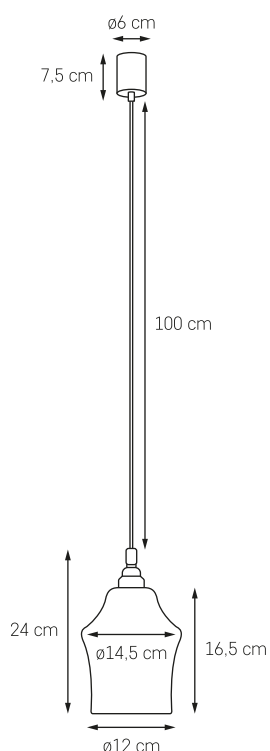

LONGIS I

MOC: MAX 1 x 25W LED
GWINT: E27
ZASILANIE: 230V
NIE ZAWIERA ŹRÓDŁA ŚWIATŁA
MATERIAŁ: METAL/SZKŁO

■ WYKOŃCZENIE: CHROM

○ KLOSZ: BIAŁY OPAL 10875103

■ WYKOŃCZENIE: ŻŁOTO

○ KLOSZ: BIAŁY OPAL 10878105