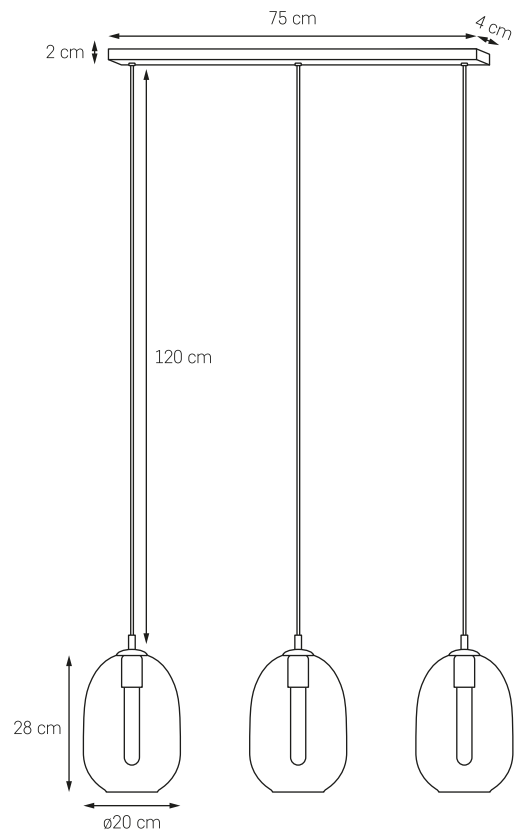

ONYX LISTWA 3

MOC: MAX 3 x 25W LED
GWINT: E27
ZASILANIE: 230V
NIE ZAWIERA ŹRÓDŁEŁ ŚWIATŁA
MATERIAŁ: METAL/SZKŁO

- KOLOR: 10894308
  CZARNY / ŻŁOTY /
  GRAFIT