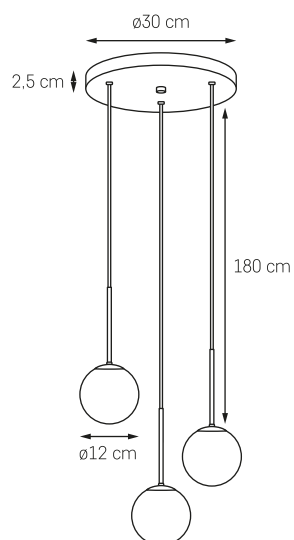

LAMIA LAMPA WISZĄCA 3

MOC: MAX 3 x 9W LED
GWINT: E14
ZASILANIE: 230V
NIE ZAWIERA ŹRÓDŁ ŚWIATŁA
MATERIAŁ: METAL/SZKŁO

■ WYKOŃCZENIE: ZŁOTO

● KOLOR PRZEWODU: CZARNY 11022305

■ WYKOŃCZENIE: CHROM

○ KOLOR PRZEWODU: TRANSPARENT 11036303