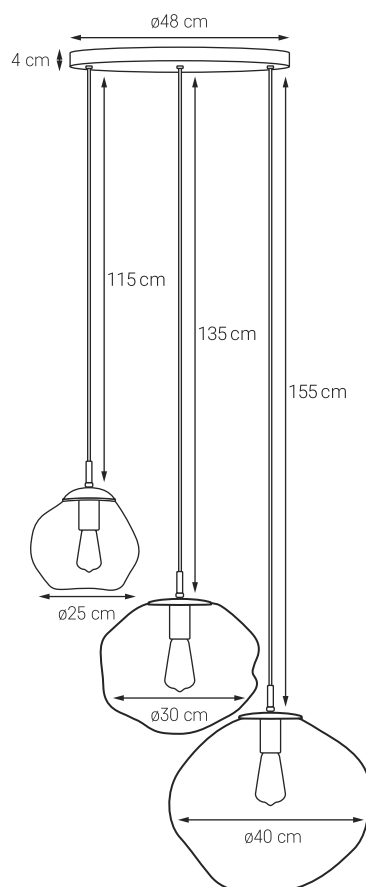

AVIA LAMPA WISZĄCA 3

MOC: MAX 3 x 25W LED

GWINT: E27

ZASILANIE: 230V

NIE ZAWIERA ŹRÓDEŁ ŚWIATŁA

MATERIAŁ: METAL/SZKŁO

○ KOLOR: CHROM / 10414309
TRANSPARENT

● KOLOR: CHROM / 10419315
BURSZTYN

● KOLOR: CHROM / 10424308
GRAFIT