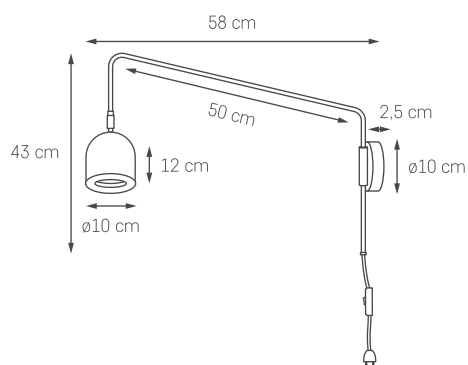

GASPAR

MOC: MAX 1 x 9W LED
GWINT: GU10
ZASILANIE: 230V
NIE ZAWIERA ŹRÓDŁA ŚWIATŁA
MATERIAŁ: METAL

- KOLOR: BIAŁY 21056101
- KOLOR: CZARNY 21054102
- KOLOR: CZARNY / ZŁOTO 21055105

CLOE

Lampy CLOE to kwintesencja najlepszego nowoczesnego designu. Niezwykle kobiece i delikatne, a jednocześnie pełne sztuki.