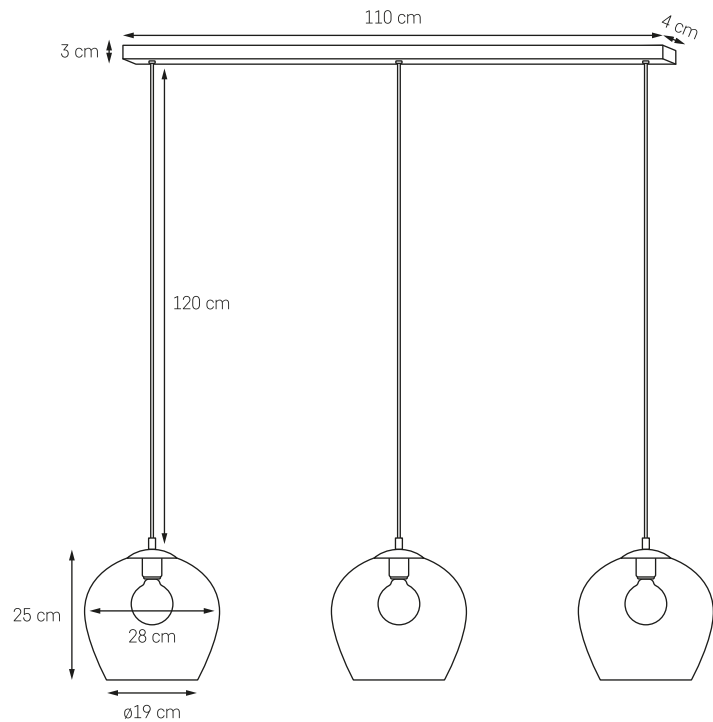

VENUS

VENUS

MOC: MAX 1 x 25W LED
GWINT: E27
ZASILANIE: 230V
NIE ZAWIERA ŹRÓDŁA ŚWIATŁA
MATERIAŁ: METAL/SZKŁO

- KOLOR: TRANSPARENT 11051109
- KOLOR: GRAFIT 11081108

VENUS LISTWA 3

MOC: MAX 3 x 25W LED
GWINT: E27
ZASILANIE: 230V
NIE ZAWIERA ŹRÓDŁA ŚWIATŁA
MATERIAŁ: METAL/SZKŁO