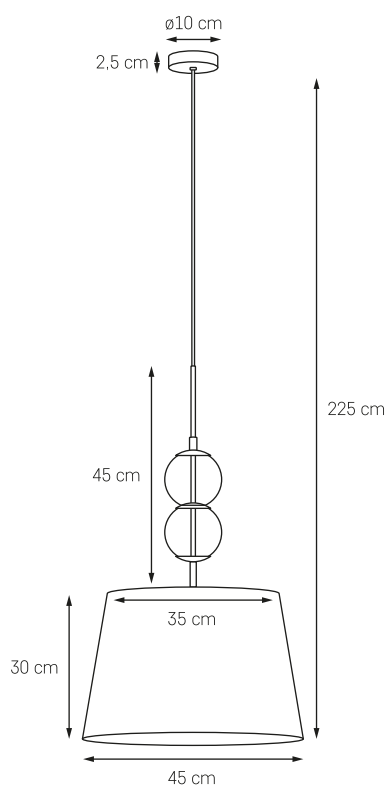

COCO M

MOC: MAX 1 x 25W LED
GWINT: E27
ZASILANIE: 230V
NIE ZAWIERA ŹRÓDŁA ŚWIATŁA
MATERIAŁ: METAL/SZKŁO/TKANINA

- KOLOR ABAŻURA: 11104107
- SZAMPAŃSKI ZE ZŁOTEM

- KOLOR ABAŻURA: 11101105
- STARE ZŁOTO ZE ZŁOTEM

- KOLOR ABAŻURA: 11107102
- CZARNY ZE ZŁOTEM