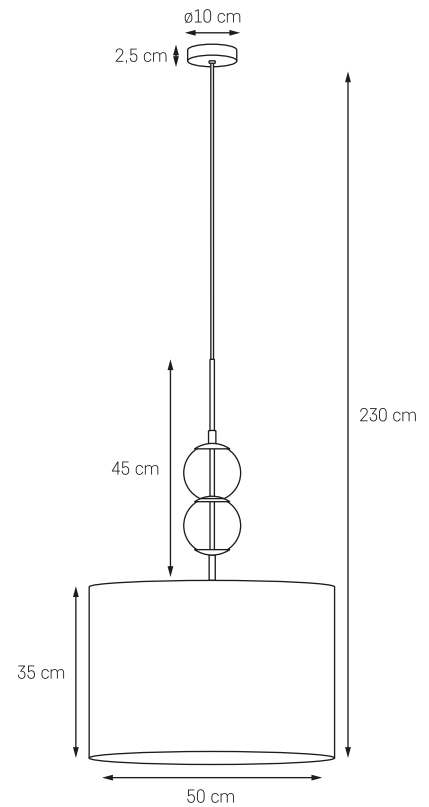

ZOE L

MOC: MAX 1 x 25W LED
GWINT: E27
ZASILANIE: 230V
NIE ZAWIERA ŹRÓDŁA ŚWIATŁA
MATERIAŁ: METAL/SZKŁO/TKANINA

● KOLOR ABAŻURA: 11122107
● SZAMPANSKI ZE SREBREM