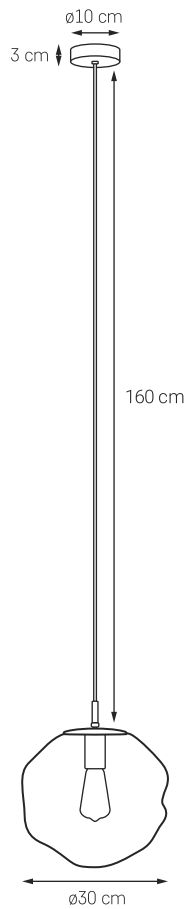

AVIA

AVIA S

MOC: MAX 1 x 25W LED
GWINT: E27
ZASILANIE: 230V
NIE ZAWIERA ŹRÓDŁA ŚWIATŁA
MATERIAŁ: METAL/SZKŁO

○ KOLOR: 10411109
TRANSPARENT

● KOLOR: BURSZTYN 10416115

● KOLOR: GRAFIT 10421108

AVIA M

MOC: MAX 1 x 25W LED
GWINT: E27
ZASILANIE: 230V
NIE ZAWIERA ŹRÓDŁA ŚWIATŁA
MATERIAŁ: METAL/SZKŁO

○ KOLOR: 10412109
TRANSPARENT

● KOLOR: BURSZTYN 10417115

● KOLOR: GRAFIT 10422108

AVIA L

MOC: MAX 1 x 25W LED
GWINT: E27
ZASILANIE: 230V
NIE ZAWIERA ŹRÓDŁA ŚWIATŁA
MATERIAŁ: METAL/SZKŁO

○ KOLOR: 10413109
TRANSPARENT

● KOLOR: BURSZTYN 10418115

● KOLOR: GRAFIT 10423108