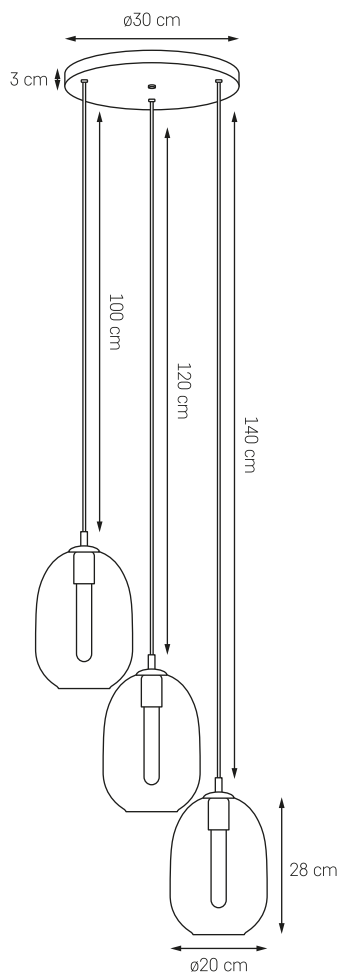

ONYX 3

MOC: MAX 3 x 25W LED
GWINT: E27
ZASILANIE: 230V
NIE ZAWIERA ŹRÓDEŁ ŚWIATŁA
MATERIAŁ: METAL/SZKŁO

- KOLOR: 10892308
  CZARNY / ŻŁOTY /
  GRAFIT