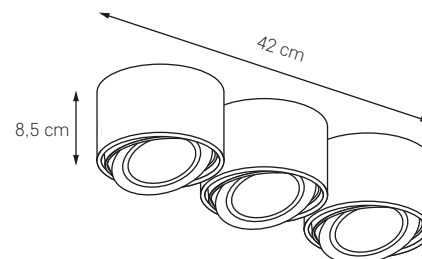

LUMOS 3

MOC: MAX 3 x 9W LED G9
ZASILANIE: 230V
NIE ZAWIERA ŹRÓDEŁ ŚWIATŁA
MATERIAŁ: METAL

1. KOLOR: BIAŁY   70253301
   ● KOLOR: CZARNY   70256302