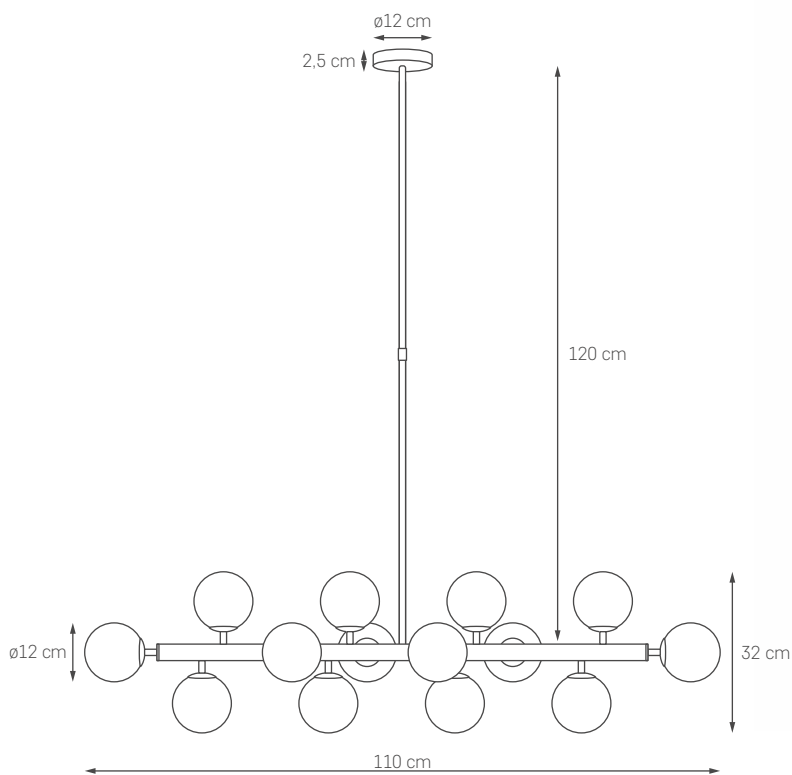

CUMULUS

CUMULUS 1

MOC: MAX 14 x 9W LED
GWINT: E14
ZASILANIE: 230V
NIE ZAWIERA ŹRÓDEŁ ŚWIATŁA
MATERIAŁ: SZKŁO/METAL

● KOLOR: ZŁOTO / 10752145
○ BIAŁY OPAL

● KOLOR: CHROM / 10751143
○ BIAŁY OPAL

● KOLOR: CZARNY / 10753142
○ BIAŁY OPAL