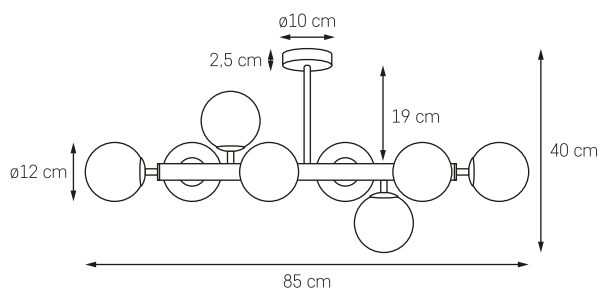

CUMULUS

CUMULUS 1

MOC: MAX 14 x 9W LED
GWINT: E14
ZASILANIE: 230V
NIE ZAWIERA ŹRÓDEŁ ŚWIATŁA
MATERIAŁ: SZKŁO/METAL

● KOLOR: ZŁOTO / 10752145
○ BIAŁY OPAL

● KOLOR: CHROM / 10751143
○ BIAŁY OPAL

● KOLOR: CZARNY / 10753142
○ BIAŁY OPAL