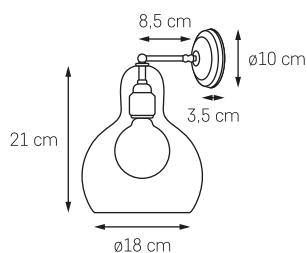

LONGIS I KINKIET

MOC: MAX 1 x 25W LED
GWINT: E27
ZASILANIE: 230V
NIE ZAWIERA ŹRÓDŁA ŚWIATŁA
MATERIAŁ: METAL/SZKŁO

● KOLOR: 20461109
TRANSPARENT /
CHROM

● KOLOR: 20879105
TRANSPARENT /
ŻŁOTO / CZARNY

LONGIS II KINKIET

MOC: MAX 1 x 25W LED
GWINT: E27
ZASILANIE: 230V
NIE ZAWIERA ŹRÓDŁA ŚWIATŁA
MATERIAŁ: METAL/SZKŁO

● KOLOR: 20462109
TRANSPARENT /
CHROM

● KOLOR: 20880105
TRANSPARENT /
ŻŁOTO / CZARNY

LONGIS III KINKIET

MOC: MAX 1 x 25W LED
GWINT: E27
ZASILANIE: 230V
NIE ZAWIERA ŹRÓDŁA ŚWIATŁA
MATERIAŁ: METAL/SZKŁO

● KOLOR: 20463109
TRANSPARENT /
CHROM

● KOLOR: 20881105
TRANSPARENT /
ŻŁOTO / CZARNY

LONGIS IV KINKIET

MOC: MAX 1 x 25W LED
GWINT: E27
ZASILANIE: 230V
NIE ZAWIERA ŹRÓDŁA ŚWIATŁA
MATERIAŁ: METAL/SZKŁO

● KOLOR: 20464109
TRANSPARENT /
CHROM

● KOLOR: 20882105
TRANSPARENT /
ŻŁOTO / CZARNY