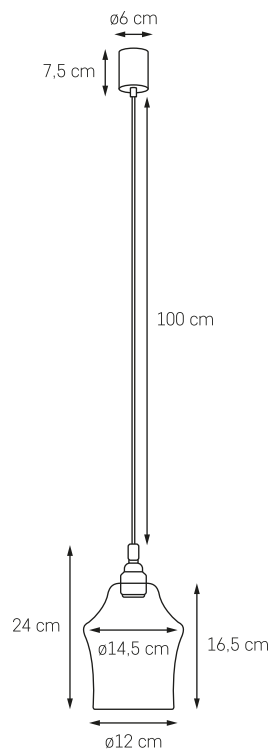

LONGIS II

MOC: MAX 1 x 25W LED
GWINT: E27
ZASILANIE: 230V
NIE ZAWIERA ŹRÓDŁA ŚWIATŁA
MATERIAŁ: METAL/SZKŁO

■ WYKOŃCZENIE: CHROM

PRZEWODY:

● KOLOR: CZARNY 10134109

■ WYKOŃCZENIE: ŻŁOTO

PRZEWÓD:

● KOLOR: CZARNY 10872105