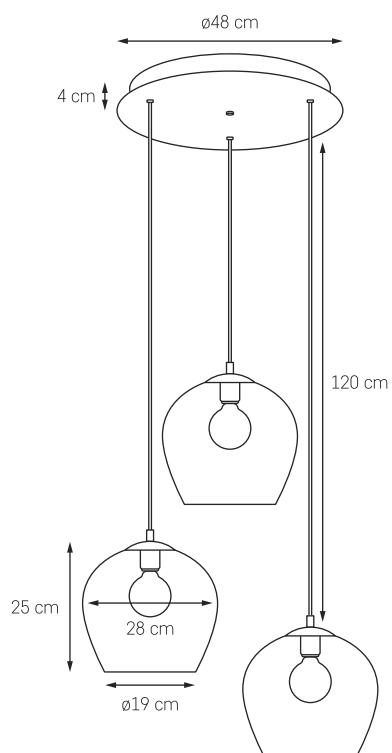

VENUS LAMPA WISZĄCA 3

MOC: MAX 3 x 25W LED
GWINT: E27
ZASILANIE: 230V
NIE ZAWIERA ŹRÓDEŁ ŚWIATŁA
MATERIAŁ: METAL/SZKŁO

- KOLOR: TRANSPARENT 11071309
- KOLOR: GRAFIT 11011308