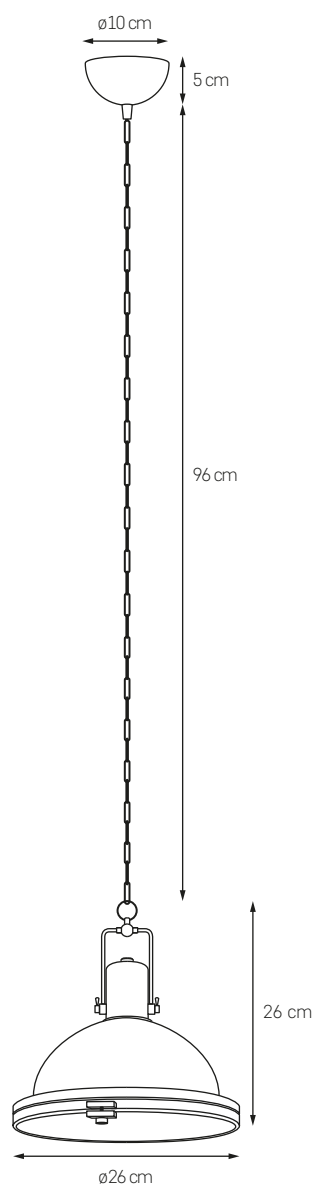

NAUTILIUS

Klasyczna lampa w wielu odsłonach. Średnie świetne w ciąg do przedpokoju a duże mogą dumnie zawisnąć nad stołem. Czarne o charakterze przemysłowym, białe w stylu marynistycznym, chromowe sprawdzą się we wnętrzu o francuskich korzeniach.