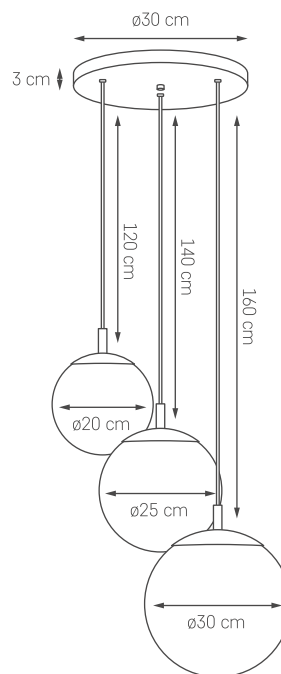

ALUR 1

MOC: MAX 1 x 25W LED
GWINT: E27
ZASILANIE: 230V
NIE ZAWIERA ŹRÓDŁA ŚWIATŁA
MATERIAŁ: METAL/SZKŁO

● KOLOR: 10724103
○ CHROM /
BIAŁY OPAL

● KOLOR: 10729105
○ ŻŁOTO /
BIAŁY OPAL

ALUR 2 LAMPA WISZĄCA

MOC: MAX 3 X 25W LED
GWINT: E27
ZASILANIE: 230V
NIE ZAWIERA ŹRÓDŁA ŚWIATŁA
MATERIAŁ: METAL/SZKŁO

● KOLOR: 10724303
○ CHROM /
BIAŁY OPAL

● KOLOR: 10730305
○ ŻŁOTO /
BIAŁY OPAL

● KOLOR: 10734302
○ CZARNY /
TRANSPARENT

● KOLOR: 10726302
○ CZARNY /
BIAŁY OPAL