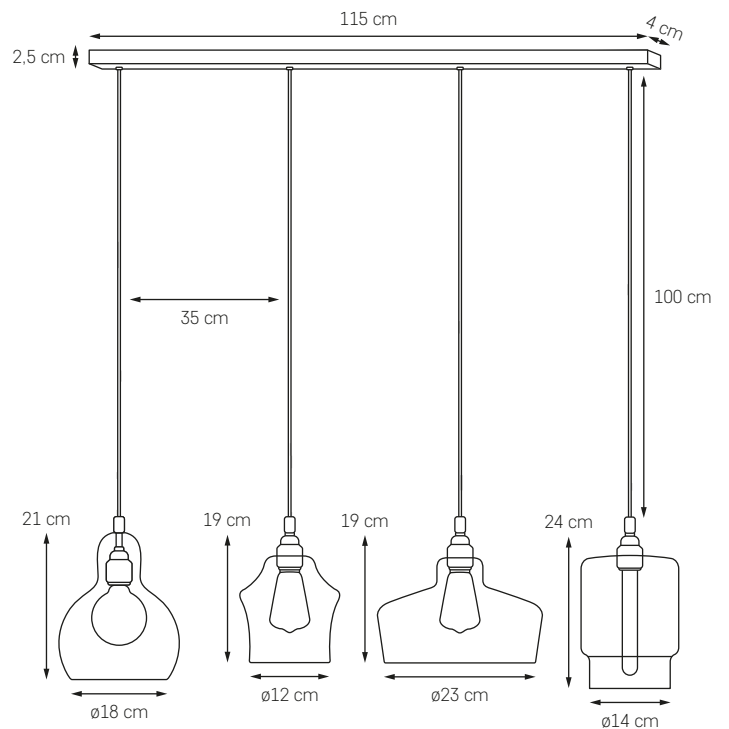

MOC: MAX 3 x 25W LED
GWINT: E27
ZASILANIE: 230V
NIE ZAWIERA ŹRÓDEŁ ŚWIATŁA
MATERIAŁ: METAL/SZKŁO

WYKOŃCZENIE:

- KOLOR: CHROM 10521309
- KOLOR: CZARNY / ZŁOTO 10875305

LONGIS LISTWA 4

MOC: MAX 4 x 25W LED
GWINT: E27
ZASILANIE: 230V
NIE ZAWIERA ŹRÓDEŁ ŚWIATŁA
MATERIAŁ: METAL/SZKŁO