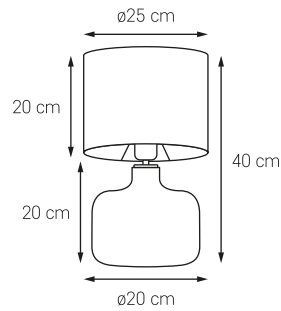

LORA

LORA

MOC: MAX 1 x 25W LED
GWINT: E27
ZASILANIE: 230V
NIE ZAWIERA ŹRÓDŁA ŚWIATŁA
MATERIAŁ: METAL/SZKŁO/TKANINA

■ KOLOR PODSTAWY: CZARNY

□ KOLOR PODSTAWY: TRANSPARENT

● ABAŻUR: CZARNY ZE ŻŁOTEM 41053102

● ABAŻUR: CZARNY ZE ŻŁOTEM 41073102

● ABAŻUR: ŻŁOTY ZE ŻŁOTEM 41063105

● ABAŻUR: ŻŁOTY ZE ŻŁOTEM 41066105

● ABAŻUR: BEŻ ZE ŻŁOTEM 41051107

● ABAŻUR: BEŻ ZE ŻŁOTEM 41071107

● ABAŻUR: RÓŻ ZE ŻŁOTEM 41052116

● ABAŻUR: RÓŻ ZE ŻŁOTEM 41072116

● ABAŻUR: BORDO ZE ŻŁOTEM 41058111

● ABAŻUR: BORDO ZE ŻŁOTEM 41070111

● ABAŻUR: MIĘTOWY ZE ŻŁOTEM 41065112

● ABAŻUR: MIĘTOWY ZE ŻŁOTEM 41068112

● ABAŻUR: SZARY ZE ŻŁOTEM 41064108

● ABAŻUR: SZARY ZE ŻŁOTEM 41067108