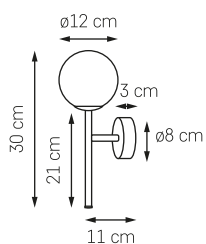

MIJA KINKIET

MOC: MAX 1 x 9W LED

GWINT: E14

ZASILANIE: 230V

NIE ZAWIERA ŹRÓDŁA ŚWIATŁA

MATERIAŁ: METAL/SZKŁO

● KOLOR: ŻŁOTO / 20764105
○ BIAŁY OPAL

● KOLOR: CHROM / 20763103
○ BIAŁY OPAL

IP44

MIJA KINKIET DECO

MOC: MAX 1 x 9W LED

GWINT: E14

ZASILANIE: 230V

NIE ZAWIERA ŹRÓDŁA ŚWIATŁA

MATERIAŁ: METAL/SZKŁO

● KOLOR: ŻŁOTO / 20765105
○ BIAŁY OPAL

● KOLOR: CHROM / 20766103
○ BIAŁY OPAL