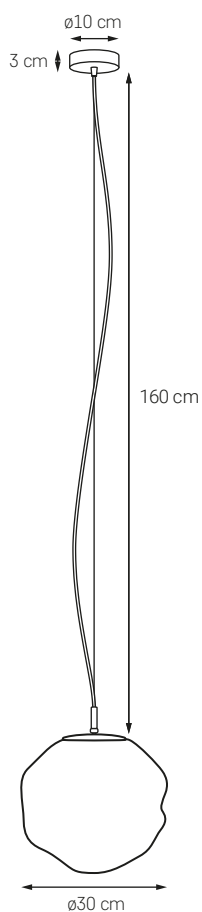

CLOE S

MOC: MAX 1 x 25W LED
GWINT: E27
ZASILANIE: 230V
NIE ZAWIERA ŹRÓDŁA ŚWIATŁA
MATERIAŁ: METAL/SZKŁO

● KOLOR: CZARNY / 11069102
○ BIAŁY OPAL

● KOLOR: ŻŁOTY / 11061105
○ BIAŁY OPAL

● KOLOR: CHROM / 11065103
○ BIAŁY OPAL

CLOE M

MOC: MAX 1 x 25W LED
GWINT: E27
ZASILANIE: 230V
NIE ZAWIERA ŹRÓDŁA ŚWIATŁA
MATERIAŁ: METAL/SZKŁO

● KOLOR: CZARNY / 11070102
○ BIAŁY OPAL

● KOLOR: ŻŁOTY / 11062105
○ BIAŁY OPAL

● KOLOR: CHROM / 11066103
○ BIAŁY OPAL

CLOE L

MOC: MAX 1 x 25W LED
GWINT: E27
ZASILANIE: 230V
NIE ZAWIERA ŹRÓDŁA ŚWIATŁA
MATERIAŁ: METAL/SZKŁO

● KOLOR: CZARNY / 11071102
○ BIAŁY OPAL

● KOLOR: ŻŁOTY / 11063105
○ BIAŁY OPAL

● KOLOR: CHROM / 11067103
○ BIAŁY OPAL