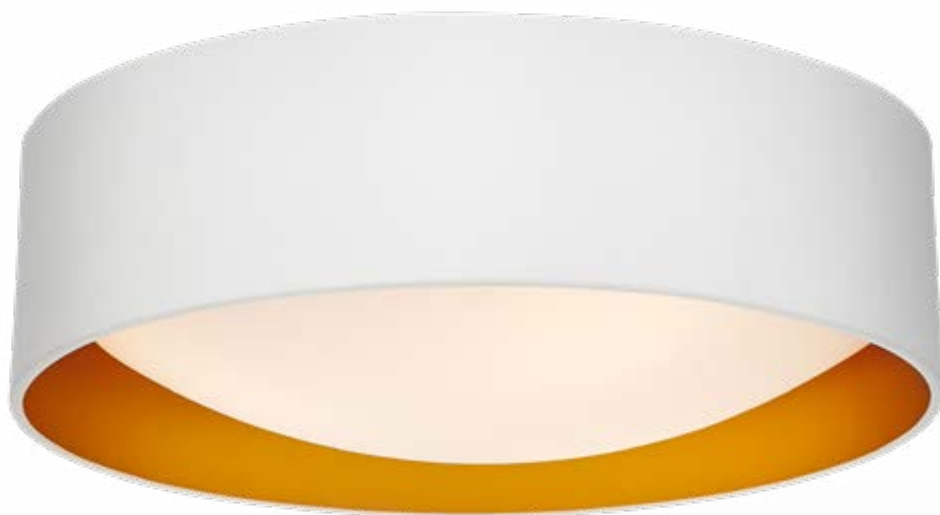

VERO L

MOC: MAX 3 x 25W LED
GWINT: E27
ZASILANIE: 230V
NIE ZAWIERA ŹRÓDEŁ ŚWIATŁA
MATERIAŁ: METAL/SZKŁO

- KOLOR: BIAŁY / 30445301
  ● ZŁOTO
- KOLOR: BIAŁY / 30446302
  ● SREBRO
- KOLOR: CZARNY / 30447301
  ● ZŁOTO
- KOLOR: CZARNY / 30448302
  ● SREBRO

VERO S

MOC: MAX 2 x 25W LED
GWINT: E27
ZASILANIE: 230V
NIE ZAWIERA ŹRÓDEŁ ŚWIATŁA
MATERIAŁ: METAL/SZKŁO

- KOLOR: BIAŁY / 30441201
  ● ZŁOTO
- KOLOR: BIAŁY / 30442202
  ● SREBRO
- KOLOR: CZARNY / 30443201
  ● ZŁOTO
- KOLOR: CZARNY / 30444202
  ● SREBRO