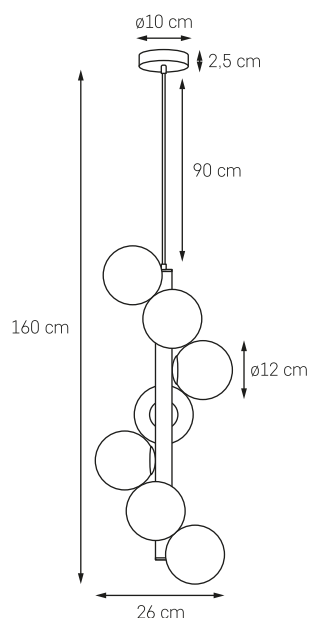

CUMULUS VERTICAL

Świetliste grona i kolekcja Cumulus w wertykalnym wydaniu. Pionowe konstrukcje cylindrycznych stelaży otulone opalowymi kulistymi kloszami tworzą kunsztowne formy niczym rzeźby zawieszane w przestrzeni.

Nadadzą każdemu wnętrzu niezwykle eleganckiego i wyrafinowanego charakteru.

CUMULUS VERTICAL 1

MOC: MAX 7 x 9W LED
GWINT: E14
ZASILANIE: 230V
NIE ZAWIERA ŹRÓDEŁ ŚWIATŁA
MATERIAŁ: SZKŁO/METAL

● KOLOR: ŻŁOTO / 10757705
○ BIAŁY OPAL

● KOLOR: CHROM / 10758703
○ BIAŁY OPAL

● KOLOR: CZARNY / 10759702
○ BIAŁY OPAL