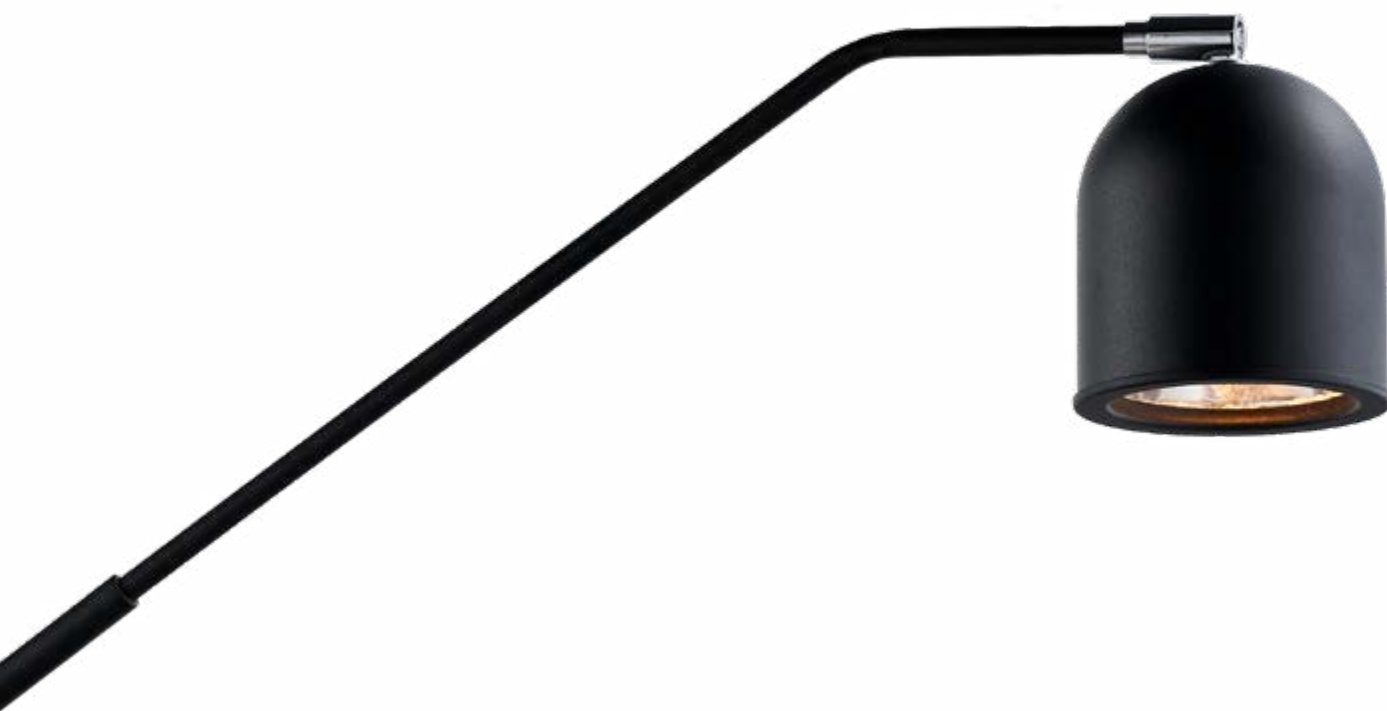

PURO

Tuż nad, a może obok – światło podąża za Tobą. Rodzina kinkietów PURO to codzienne towarzystwo na wyciągnięcie ręki. Bez zbędnych dodatków. Funkcjonalizm w czystej postaci do Twojego ulubionego zakątka mieszkania czy domu.