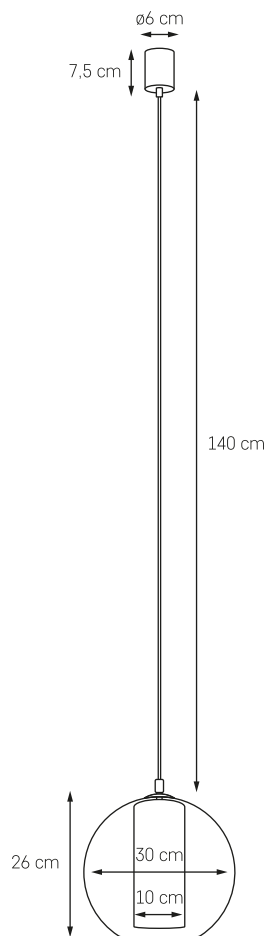

MERIDA BLACK

MERIDA BLACK S

MOC: MAX 1 x 8W LED
GWINT: E27
ZASILANIE: 230V
NIE ZAWIERA ŹRÓDŁA ŚWIATŁA
MATERIAŁ: METAL/SZKŁO/TKANINA

■ WYKOŃCZENIE: CZARNY

- ABAŻUR: SZAMPAŃSKI 11092107
- ABAŻUR: STARE ŻŁOTO 11090105
- ABAŻUR: CZARNY 11091102

MERIDA BLACK M

MOC: MAX 1 x 8W LED
GWINT: E27
ZASILANIE: 230V
NIE ZAWIERA ŹRÓDŁA ŚWIATŁA
MATERIAŁ: METAL/SZKŁO/TKANINA

■ WYKOŃCZENIE: CZARNY

- ABAŻUR: SZAMPAŃSKI 11095107
- ABAŻUR: STARE ŻŁOTO 11093105
- ABAŻUR: CZARNY 11094102

MERIDA BLACK L

MOC: MAX 1 x 8W LED
GWINT: E27
ZASILANIE: 230V
NIE ZAWIERA ŹRÓDŁA ŚWIATŁA
MATERIAŁ: METAL/SZKŁO/TKANINA

■ WYKOŃCZENIE: CZARNY

- ABAŻUR: SZAMPAŃSKI 11098107
- ABAŻUR: STARE ŻŁOTO 11096105
- ABAŻUR: CZARNY 11097102