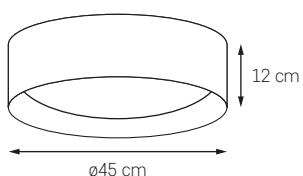

VERO L

MOC: MAX 3 x 25W LED
GWINT: E27
ZASILANIE: 230V
NIE ZAWIERA ŹRÓDEŁ ŚWIATŁA
MATERIAŁ: METAL/SZKŁO

- KOLOR: BIAŁY / 30445301
  ● ZŁOTO
- KOLOR: BIAŁY / 30446302
  ● SREBRO
- KOLOR: CZARNY / 30447301
  ● ZŁOTO
- KOLOR: CZARNY / 30448302
  ● SREBRO

VERO S

MOC: MAX 2 x 25W LED
GWINT: E27
ZASILANIE: 230V
NIE ZAWIERA ŹRÓDEŁ ŚWIATŁA
MATERIAŁ: METAL/SZKŁO

- KOLOR: BIAŁY / 30441201
  ● ZŁOTO
- KOLOR: BIAŁY / 30442202
  ● SREBRO
- KOLOR: CZARNY / 30443201
  ● ZŁOTO
- KOLOR: CZARNY / 30444202
  ● SREBRO