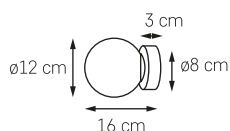

ASTRA KINKIET

MOC: MAX 1 x 9W LED
GWINT: E14
ZASILANIE: 230V
NIE ZAWIERA ŹRÓDŁA ŚWIATŁA
MATERIAŁ: SZKŁO/METAL

● KOLOR: ŻŁOTO / 20773105
○ BIAŁY OPAL

● KOLOR: CHROM / 20774103
○ BIAŁY OPAL

● KOLOR: CZARNY / 20776102
● ŻŁOTY /
○ BIAŁY OPAL

● KOLOR: CZARNY / 20778102
○ BIAŁY OPAL

ASTRA KINKIET DECO

MOC: MAX 1 x 9W LED
GWINT: E14
ZASILANIE: 230V
NIE ZAWIERA ŹRÓDŁA ŚWIATŁA
MATERIAŁ: SZKŁO/METAL

● KOLOR: ŻŁOTO / 20778105
○ BIAŁY OPAL

● KOLOR: CHROM / 20775103
○ BIAŁY OPAL

● KOLOR: CZARNY / 20777102
● ŻŁOTY /
○ BIAŁY OPAL

● KOLOR: CZARNY / 20779102
○ BIAŁY OPAL

ASTRA 4

MOC: MAX 4 x 9W LED
GWINT: E14
ZASILANIE: 230V
NIE ZAWIERA ŹRÓDEŁ ŚWIATŁA
MATERIAŁ: SZKŁO/METAL

● KOLOR: ŻŁOTO / 10771405
○ BIAŁY OPAL

● KOLOR: CHROM / 10773403
○ BIAŁY OPAL

● KOLOR: CZARNY / 10775402
● ŻŁOTY /
○ BIAŁY OPAL