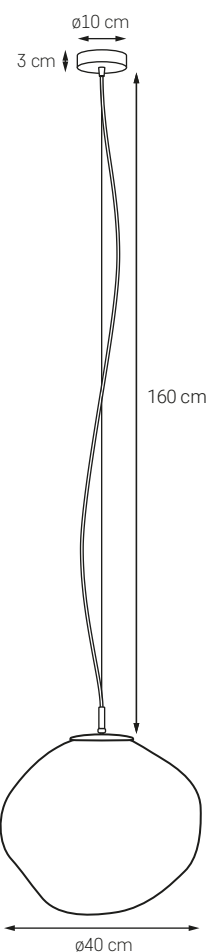

CLOE S

MOC: MAX 1 x 25W LED
GWINT: E27
ZASILANIE: 230V
NIE ZAWIERA ŹRÓDŁA ŚWIATŁA
MATERIAŁ: METAL/SZKŁO

● KOLOR: CZARNY / 11069102
○ BIAŁY OPAL

● KOLOR: ŻŁOTY / 11061105
○ BIAŁY OPAL

● KOLOR: CHROM / 11065103
○ BIAŁY OPAL

CLOE M

MOC: MAX 1 x 25W LED
GWINT: E27
ZASILANIE: 230V
NIE ZAWIERA ŹRÓDŁA ŚWIATŁA
MATERIAŁ: METAL/SZKŁO

● KOLOR: CZARNY / 11070102
○ BIAŁY OPAL

● KOLOR: ŻŁOTY / 11062105
○ BIAŁY OPAL

● KOLOR: CHROM / 11066103
○ BIAŁY OPAL

CLOE L

MOC: MAX 1 x 25W LED
GWINT: E27
ZASILANIE: 230V
NIE ZAWIERA ŹRÓDŁA ŚWIATŁA
MATERIAŁ: METAL/SZKŁO

● KOLOR: CZARNY / 11071102
○ BIAŁY OPAL

● KOLOR: ŻŁOTY / 11063105
○ BIAŁY OPAL

● KOLOR: CHROM / 11067103
○ BIAŁY OPAL