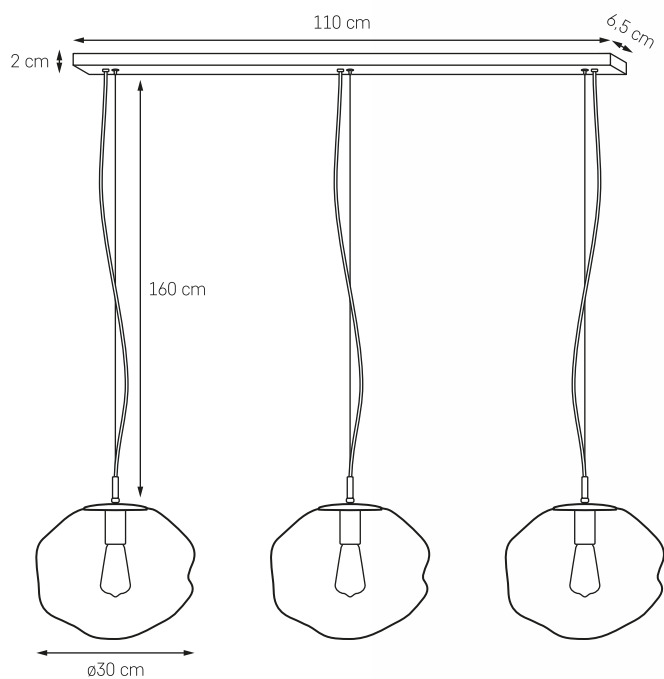

● KOLOR: BURSZTYN 10418115

● KOLOR: GRAFIT 10423108

AVIA LISTWA 3

MOC: MAX 3 x 25W LED

GWINT: E27

ZASILANIE: 230V

NIE ZAWIERA ŹRÓDEŁ ŚWIATŁA

MATERIAŁ: METAL/SZKŁO