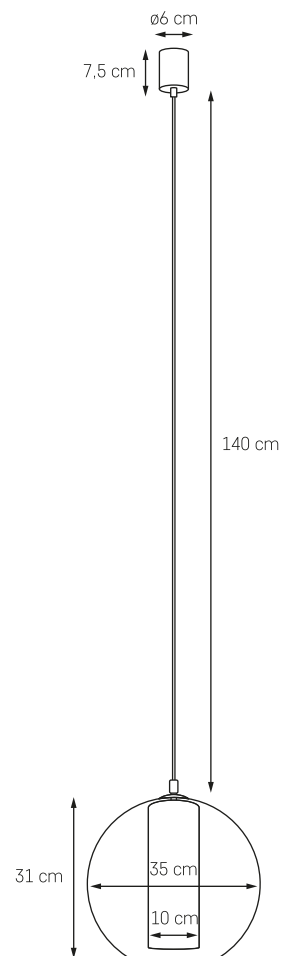

MERIDA BLACK

MERIDA BLACK S

MOC: MAX 1 x 8W LED
GWINT: E27
ZASILANIE: 230V
NIE ZAWIERA ŹRÓDŁA ŚWIATŁA
MATERIAŁ: METAL/SZKŁO/TKANINA

■ WYKOŃCZENIE: CZARNY

- ABAŻUR: SZAMPAŃSKI 11092107
- ABAŻUR: STARE ŻŁOTO 11090105
- ABAŻUR: CZARNY 11091102

MERIDA BLACK M

MOC: MAX 1 x 8W LED
GWINT: E27
ZASILANIE: 230V
NIE ZAWIERA ŹRÓDŁA ŚWIATŁA
MATERIAŁ: METAL/SZKŁO/TKANINA

■ WYKOŃCZENIE: CZARNY

- ABAŻUR: SZAMPAŃSKI 11095107
- ABAŻUR: STARE ŻŁOTO 11093105
- ABAŻUR: CZARNY 11094102

MERIDA BLACK L

MOC: MAX 1 x 8W LED
GWINT: E27
ZASILANIE: 230V
NIE ZAWIERA ŹRÓDŁA ŚWIATŁA
MATERIAŁ: METAL/SZKŁO/TKANINA

■ WYKOŃCZENIE: CZARNY

- ABAŻUR: SZAMPAŃSKI 11098107
- ABAŻUR: STARE ŻŁOTO 11096105
- ABAŻUR: CZARNY 11097102