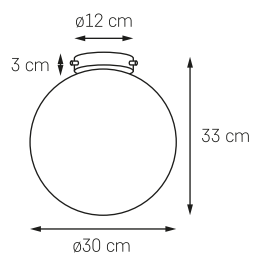

ALUR 1

MOC: MAX 1 x 25W LED
GWINT: E27
ZASILANIE: 230V
NIE ZAWIERA ŹRÓDŁA ŚWIATŁA
MATERIAŁ: METAL/SZKŁO

● KOLOR: 10724103
○ CHROM /
BIAŁY OPAL

● KOLOR: 10729105
○ ŻŁOTO /
BIAŁY OPAL

ALUR 2 LAMPA WISZĄCA

MOC: MAX 3 X 25W LED
GWINT: E27
ZASILANIE: 230V
NIE ZAWIERA ŹRÓDŁA ŚWIATŁA
MATERIAŁ: METAL/SZKŁO

● KOLOR: 10724303
○ CHROM /
BIAŁY OPAL

● KOLOR: 10730305
○ ŻŁOTO /
BIAŁY OPAL

● KOLOR: 10734302
○ CZARNY /
TRANSPARENT

● KOLOR: 10726302
○ CZARNY /
BIAŁY OPAL