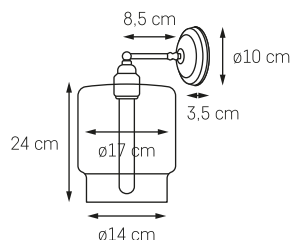

LONGIS IV KINKIET

MOC: MAX 1 x 25W LED
GWINT: E27
ZASILANIE: 230V
NIE ZAWIERA ŹRÓDŁA ŚWIATŁA
MATERIAŁ: METAL/SZKŁO

● KOLOR: 20464109
TRANSPARENT /
CHROM

● KOLOR: 20882105
TRANSPARENT /
ŻŁOTO / CZARNY