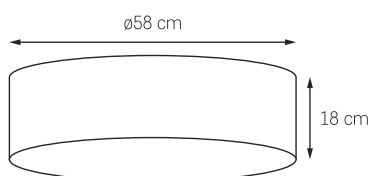

MOVE

MOVE PLAFON

MOC: MAX 3 x 25W LED

GWINT: E27

ZASILANIE: 230V

NIE ZAWIERA ŹRÓDEŁ ŚWIATŁA

MATERIAŁ: METAL/TKANINA

- ABAŻUR:
  SZAMPAŃSKI 30681307
- ABAŻUR:
  STARE ZŁOTO 30680305
- ABAŻUR:
  CZARNY 30682302