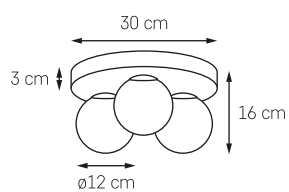

MIJA PLAFON

MOC: MAX 3 x 9W LED

GWINT: E14

ZASILANIE: 230V

NIE ZAWIERA ŹRÓDEŁ ŚWIATŁA

MATERIAŁ: METAL/SZKŁO

● KOLOR: ŻŁOTO / 30668305
○ BIAŁY OPAL

● KOLOR: CHROM / 30669303
○ BIAŁY OPAL