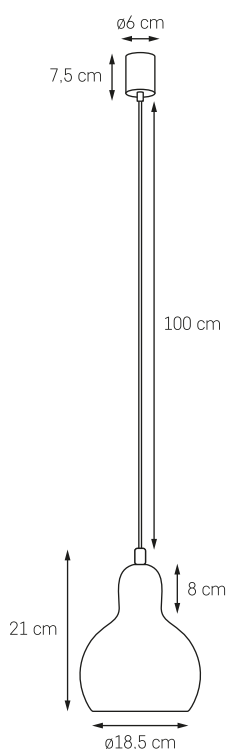

LONGIS WHITE

Stylizowane klosze o trzech różnych formach w ponadczasowej bieli i wykończeniu w kolorze srebra lub złota. Lekkie, szykowne, współczesne, a jednocześnie tak bardzo znajome. Świetnie radzą sobie solo, kochają przebywać w większej grupie. Jakie wrażenie zrobią w Twoim wnętrzu?

LONGIS I

MOC: MAX 1 x 25W LED
GWINT: E27
ZASILANIE: 230V
NIE ZAWIERA ŹRÓDŁA ŚWIATŁA
MATERIAŁ: METAL/SZKŁO

■ WYKOŃCZENIE: CHROM

○ KLOSZ: BIAŁY OPAL 10875103

■ WYKOŃCZENIE: ŻŁOTO

○ KLOSZ: BIAŁY OPAL 10878105