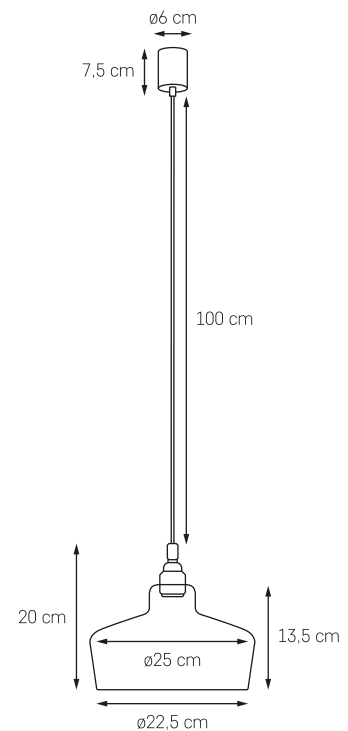

LONGIS III

MOC: MAX 1 x 25W LED
GWINT: E27
ZASILANIE: 230V
NIE ZAWIERA ŹRÓDŁA ŚWIATŁA
MATERIAŁ: METAL/SZKŁO

■ WYKOŃCZENIE: CHROM

PRZEWODY:

● KOLOR: CZARNY 10142109

■ WYKOŃCZENIE: ŻŁOTO

PRZEWÓD:

● KOLOR: CZARNY 10873105