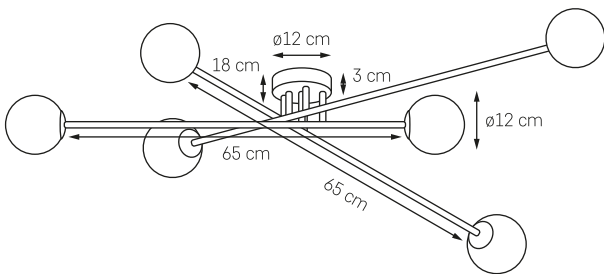

ASTRA

ASTRA 6

MOC: MAX 6 x 9W LED
GWINT: E14
ZASILANIE: 230V
NIE ZAWIERA ŹRÓDEŁ ŚWIATŁA
MATERIAŁ: SZKŁO/METAL

- KOLOR: ŻŁOTO / 10772605
  ○ BIAŁY OPAL
- KOLOR: CHROM / 10774603
  ○ BIAŁY OPAL
- KOLOR: CZARNY / 10776602
  ○ BIAŁY OPAL

ASTRA 8

MOC: MAX 8 x 9W LED
GWINT: E14
ZASILANIE: 230V
NIE ZAWIERA ŹRÓDEŁ ŚWIATŁA
MATERIAŁ: SZKŁO/METAL

- KOLOR: ŻŁOTO / 10773805
  ○ BIAŁY OPAL
- KOLOR: CHROM / 10775803
  ○ BIAŁY OPAL
- KOLOR: CZARNY / 10777802
  ○ BIAŁY OPAL