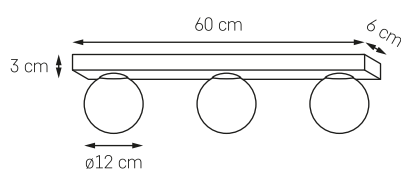

MIJA

Złoto w połączeniu z bielą to styl, który się nie starzeje.
Ma coś z teatralnego blichtru. Poczuj się wyjątkowo podczas codziennych zabiegów w łazience czy przy toalecie w sypialni, gdzie zaczynasz dzień. Minimalistkom do gustu przypadnie siostrzany duet w rodzinie MIJA – chromu z bielą.

IP44

MIJA

MOC: MAX 3 x 9W LED
GWINT: E14
ZASILANIE: 230V
NIE ZAWIERA ŹRÓDEŁ ŚWIATŁA
MATERIAŁ: METAL/SZKŁO

● KOLOR: ZŁOTO / 10762305
○ BIAŁY OPAL

● KOLOR: CHROM / 10761303
○ BIAŁY OPAL