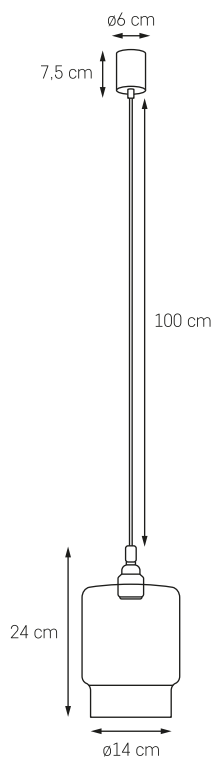

PRZEWÓD:

● KOLOR: CZARNY 10873105

**LONGIS IV**

MOC: MAX 1 x 25W LED

GWINT: E27

ZASILANIE: 230V

NIE ZAWIERA ŹRÓDŁA ŚWIATŁA

MATERIAŁ: METAL/SZKŁO