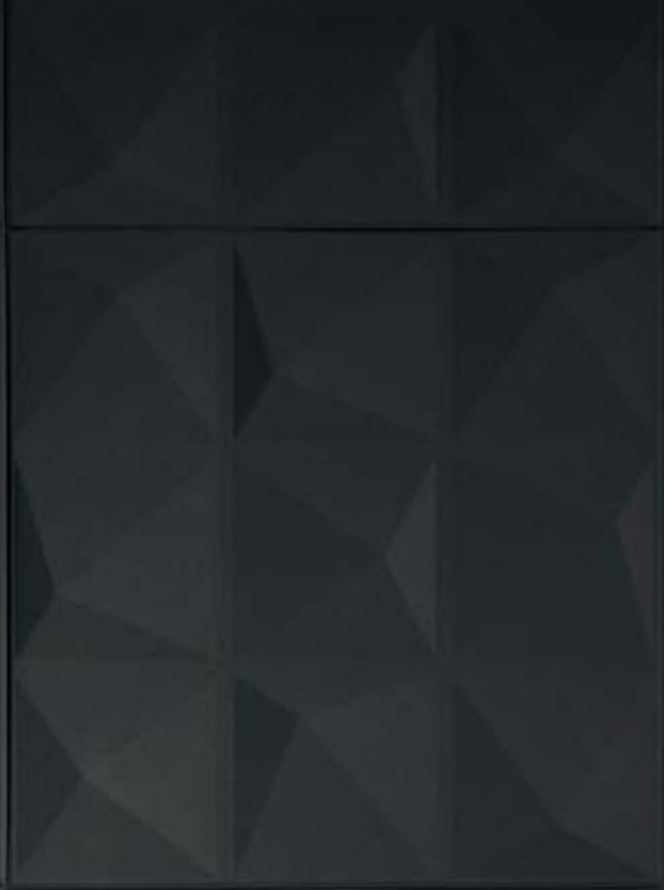

MOC: MAX 1 x 25W LED

GWINT: E27

ZASILANIE: 230V

NIE ZAWIERA ŹRÓDŁA ŚWIATŁA

MATERIAŁ: METAL/SZKŁO

- KOLOR: ŻŁOTO / 21059105
- BIAŁY OPAL

GIGI

Masz ochotę na zabawę światłem i designem? Lubisz odkrywać klasykę na nowo? Poznaj kolekcję Gigi i wyobraź sobie, jakie możliwości aranżacyjne oferują Ci eleganckie listwy udekorowane białymi kloszami w różnych konfiguracjach i rozmiarach. Bo światło to nieustająca przygoda, która dzieje się w Twoim wnętrzu. Teraz. Nadaj jej ton z Gigi.