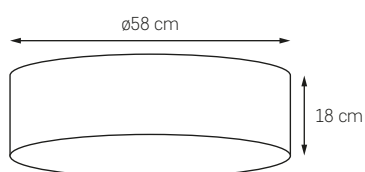

SPACE M

MOC: MAX 3 x 25W LED
GWINT: E27
ZASILANIE: 230V
NIE ZAWIERA ŹRÓDEŁ ŚWIATŁA
MATERIAŁ: TKANINA/METAL

- ☐ ABAŻUR: BIAŁY 30652301
- ☐ ABAŻUR: SZARY 30656308
- ☐ ABAŻUR: CZARNY 30660302