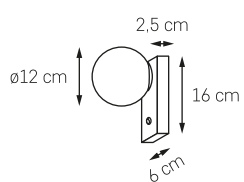

GIGI KINKIET

MOC: MAX 1 x 9W LED
GWINT: E14
ZASILANIE: 230V
NIE ZAWIERA ŹRÓDŁA ŚWIATŁA
MATERIAŁ: METAL/SZKŁO

- KOLOR: CZARNY / 50901102
- BIAŁY OPAL

- KOLOR: MOSIĄDZ SZCZOTKOWANY / 50905105
- CZARNY /
- BIAŁY OPAL