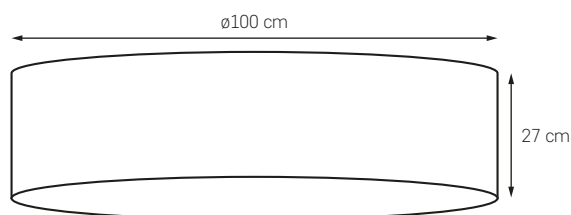

SPACE XL

MOC: MAX 9 x 25W LED
GWINT: E27
ZASILANIE: 230V
NIE ZAWIERA ŹRÓDEŁ ŚWIATŁA
MATERIAŁ: TKANINA/METAL

- ☐ ABAŻUR: BIAŁY 30654901
- ☐ ABAŻUR: SZARY 30658908
- ☐ ABAŻUR: CZARNY 30662902