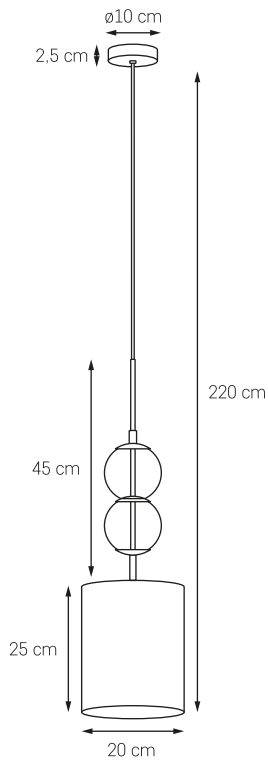

ZOE

ZOE S

MOC: MAX 1 x 25W LED
GWINT: E27
ZASILANIE: 230V
NIE ZAWIERA ŹRÓDŁA ŚWIATŁA
MATERIAŁ: METAL/SZKŁO/TKANINA

● KOLOR ABAŻURA: 11120107
● SZAMPANSKI ZE SREBREM