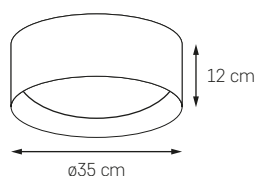

VERO L

MOC: MAX 3 x 25W LED
GWINT: E27
ZASILANIE: 230V
NIE ZAWIERA ŹRÓDEŁ ŚWIATŁA
MATERIAŁ: METAL/SZKŁO

- KOLOR: BIAŁY / 30445301
  ● ZŁOTO
- KOLOR: BIAŁY / 30446302
  ● SREBRO
- KOLOR: CZARNY / 30447301
  ● ZŁOTO
- KOLOR: CZARNY / 30448302
  ● SREBRO

VERO S

MOC: MAX 2 x 25W LED
GWINT: E27
ZASILANIE: 230V
NIE ZAWIERA ŹRÓDEŁ ŚWIATŁA
MATERIAŁ: METAL/SZKŁO

- KOLOR: BIAŁY / 30441201
  ● ZŁOTO
- KOLOR: BIAŁY / 30442202
  ● SREBRO
- KOLOR: CZARNY / 30443201
  ● ZŁOTO
- KOLOR: CZARNY / 30444202
  ● SREBRO