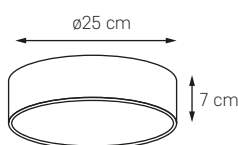

DISC LED S

MOC: 1 x MODUŁ LED 20W 2000lm
BARWA ŚWIATŁA: 3000K
ZASILANIE: 230V
ZAWIERA ŹRÓDŁO ŚWIATŁA
MATERIAŁ: METAL/SZKŁO

- KOLOR: BIAŁY 30302101
- KOLOR: CZARNY 30305102