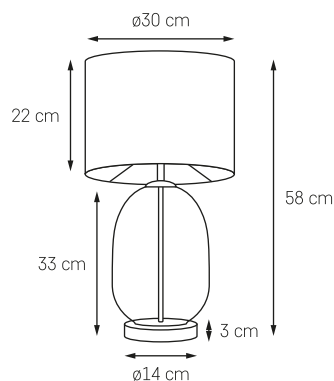

SALVADOR

Nowoczesne lampy stojące inspirowane eleganckimi wnętrzami z minionej epoki.

Stylowe kolory, piękne tkaniny, subtelnie zaokrąglone formy. Szklana podstawa o lustrzanym wykończeniu daje lampom Salvador moc dopasowywania się do współczesnych wnętrz. Stają się ich dekoracją i źródłem przytulnej atmosfery.

Pozwól im zabłysnąć...

SALVADOR

MOC: MAX 1 x 25W LED

GWINT: E27

ZASILANIE: 230V

NIE ZAWIERA ŹRÓDŁA ŚWIATŁA

MATERIAŁ: METAL/SZKŁO/TKANINA

● KOLOR ABAŻURA: 41043107
● BRAZ ZE
ZŁOTEM

● KOLOR ABAŻURA: 41044108
● GRAFIT ZE
ZŁOTEM

● KOLOR ABAŻURA: 41041102
● CZARNY ZE
ZŁOTEM