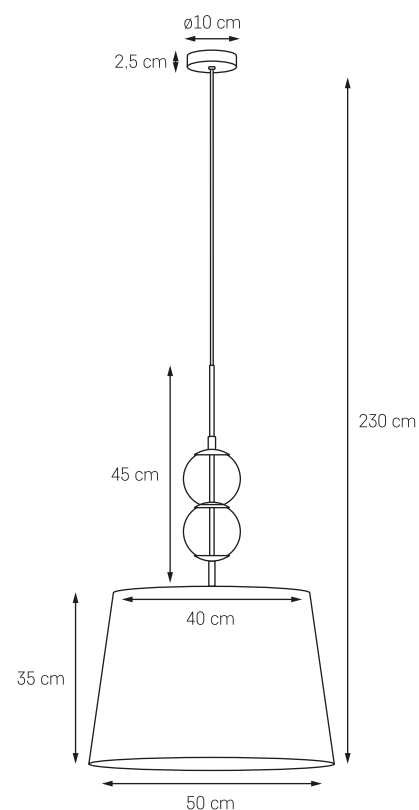

COCO L

MOC: MAX 1 x 25W LED
GWINT: E27
ZASILANIE: 230V
NIE ZAWIERA ŹRÓDŁA ŚWIATŁA
MATERIAŁ: METAL/SZKŁO/TKANINA

- KOLOR ABAŻURA: 11105107
- SZAMPAŃSKI ZE ZŁOTEM

- KOLOR ABAŻURA: 11102105
- STARE ZŁOTO ZE ZŁOTEM

- KOLOR ABAŻURA: 11108102
- CZARNY ZE ZŁOTEM