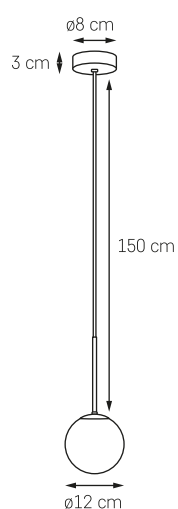

LAMIA 1

MOC: MAX 1 x 9W LED
GWINT: E14
ZASILANIE: 230V
NIE ZAWIERA ŹRÓDŁA ŚWIATŁA
MATERIAŁ: METAL/SZKŁO

■ WYKOŃCZENIE: ZŁOTO

● KOLOR PRZEWODU: CZARNY 11021105

■ WYKOŃCZENIE: CHROM

○ KOLOR PRZEWODU: TRANSPARENT 11035103

■ WYKOŃCZENIE: CZARNY

● KOLOR PRZEWODU: CZARNY 11039102