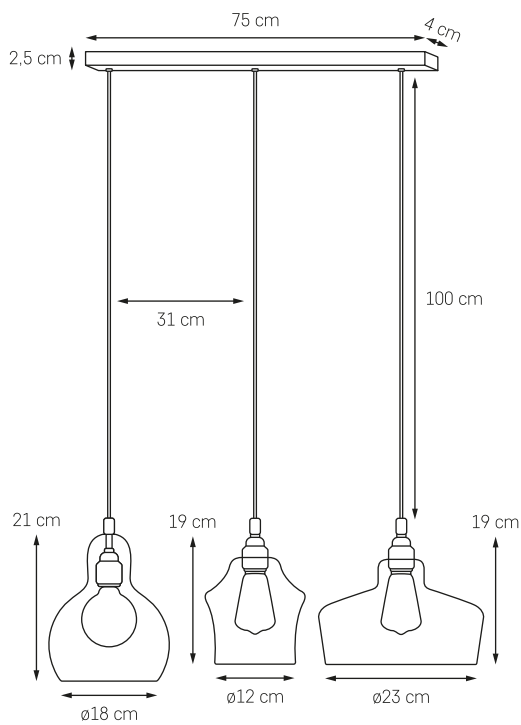

LONGIS

LONGIS LISTWA 3

MOC: MAX 3 x 25W LED
GWINT: E27
ZASILANIE: 230V
NIE ZAWIERA ŹRÓDEŁ ŚWIATŁA
MATERIAŁ: METAL/SZKŁO

WYKOŃCZENIE:

- KOLOR: CHROM 10521309
- KOLOR: CZARNY / ZŁOTO 10875305