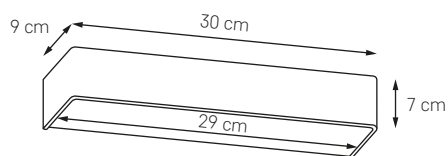

FLAT

Ultraprosta rodzina plafonów uzupełniona kinkietem. Ostre kształty ram zmiękczone zaobleniem rogów. Biała – doskonała, gdy szukamy lampy, której wizualnie prawie nie ma. Czarna zwróci uwagę swoją prostą formą. Zastosowany panel ledowy równomiernie rozprasza wyjątkowo silne i ciepłe światło.

FLAT LED KINKIET

MOC: 2 x MODUŁ LED 3,5W 400lm
BARWA ŚWIATŁA: 3000K
ZASILANIE: 230V
ZAWIERA ŹRÓDŁA ŚWIATŁA
MATERIAŁ: METAL/SZKŁO

○ KOLOR: BIAŁY   20297101

● KOLOR: CZARNY   20301102