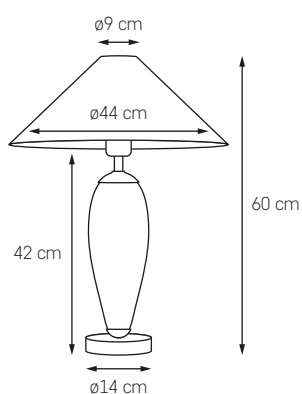

REA

MOC: MAX 1 x 25W LED

GWINT: E27

ZASILANIE: 230V

NIE ZAWIERA ŹRÓDŁA ŚWIATŁA

MATERIAŁ: METAL/SZKŁO/TKANINA

■ WYKOŃCZENIE: CHROM

○ KOLOR: BIAŁY / 40601101
○ ABAŻUR: BIAŁY

● KOLOR: CZARNY / 40602102
● ABAŻUR: CZARNY

○ KOLOR: 40604101
○ TRANSPARENT /
○ ABAŻUR: BIAŁY

○ KOLOR: 40605102
○ TRANSPARENT /
● ABAŻUR: CZARNY

■ WYKOŃCZENIE: ŻŁOTO

○ KOLOR: BIAŁY / 40608101
○ ABAŻUR: BIAŁY

● KOLOR: CZARNY / 40607102
● ABAŻUR: CZARNY

○ KOLOR: 40609101
○ TRANSPARENT /
○ ABAŻUR: BIAŁY

○ KOLOR: 40610102
○ TRANSPARENT /
● ABAŻUR: CZARNY