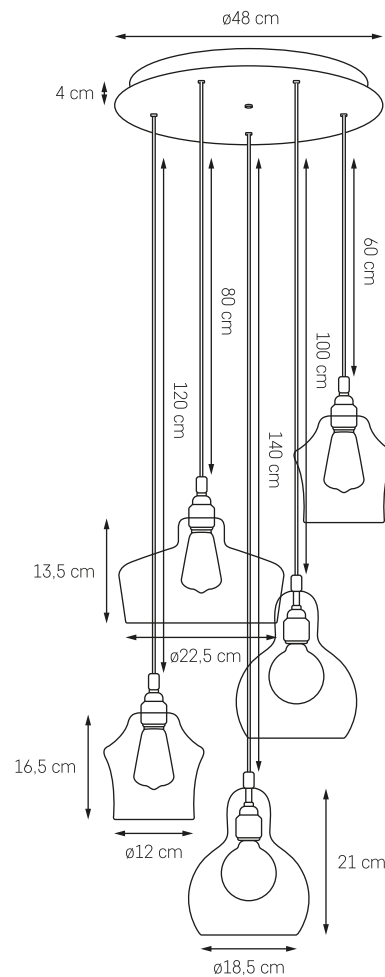

LONGIS LAMPA WISZĄCA 5

MOC: MAX 5 x 25W LED

GWINT: E27

ZASILANIE: 230V

NIE ZAWIERA ŹRÓDEŁ ŚWIATŁA

MATERIAŁ: METAL/SZKŁO

- KOLOR: CHROM / CZARNE PRZEWODY 10526509
- KOLOR: CZARNY / ŻŁOTO / CZARNE PRZEWODY 10878505