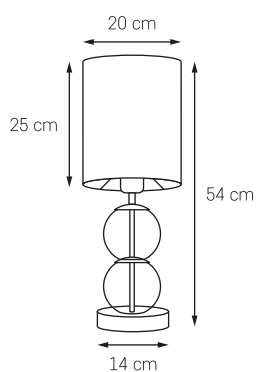

ZOE LAMPA STOJĄCA

MOC: MAX 1 x 25W LED
GWINT: E27
ZASILANIE: 230V
NIE ZAWIERA ŹRÓDŁA ŚWIATŁA
MATERIAŁ: METAL/SZKŁO/TKANINA

● KOLOR ABAŻURA: 41093107
● SZAMPAŃSKI ZE SREBREM