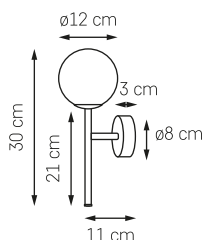

ASTRA KINKIET

MOC: MAX 1 x 9W LED
GWINT: E14
ZASILANIE: 230V
NIE ZAWIERA ŹRÓDŁA ŚWIATŁA
MATERIAŁ: SZKŁO/METAL

● KOLOR: ŻŁOTO / 20773105
○ BIAŁY OPAL

● KOLOR: CHROM / 20774103
○ BIAŁY OPAL

● KOLOR: CZARNY / 20776102
● ŻŁOTY /
○ BIAŁY OPAL

● KOLOR: CZARNY / 20778102
○ BIAŁY OPAL

ASTRA KINKIET DECO

MOC: MAX 1 x 9W LED
GWINT: E14
ZASILANIE: 230V
NIE ZAWIERA ŹRÓDŁA ŚWIATŁA
MATERIAŁ: SZKŁO/METAL

● KOLOR: ŻŁOTO / 20778105
○ BIAŁY OPAL

● KOLOR: CHROM / 20775103
○ BIAŁY OPAL

● KOLOR: CZARNY / 20777102
● ŻŁOTY /
○ BIAŁY OPAL

● KOLOR: CZARNY / 20779102
○ BIAŁY OPAL

ASTRA 4

MOC: MAX 4 x 9W LED
GWINT: E14
ZASILANIE: 230V
NIE ZAWIERA ŹRÓDEŁ ŚWIATŁA
MATERIAŁ: SZKŁO/METAL

● KOLOR: ŻŁOTO / 10771405
○ BIAŁY OPAL

● KOLOR: CHROM / 10773403
○ BIAŁY OPAL

● KOLOR: CZARNY / 10775402
● ŻŁOTY /
○ BIAŁY OPAL