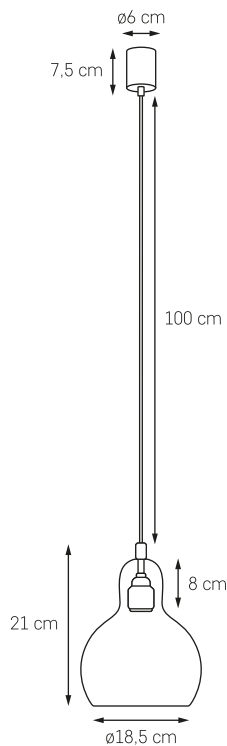

LONGIS

LONGIS I

MOC: MAX 1 x 25W LED
GWINT: E27
ZASILANIE: 230V
NIE ZAWIERA ŹRÓDŁA ŚWIATŁA
MATERIAŁ: METAL/SZKŁO

■ WYKOŃCZENIE: CHROM

PRZEWODY:

● KOLOR: CZARNY 10121109

■ WYKOŃCZENIE: ŻŁOTO

PRZEWÓD:

● KOLOR: CZARNY 10871105