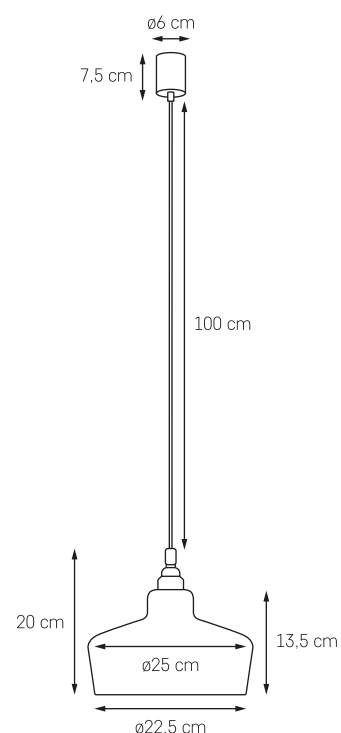

LONGIS II

MOC: MAX 1 x 25W LED
GWINT: E27
ZASILANIE: 230V
NIE ZAWIERA ŹRÓDŁA ŚWIATŁA
MATERIAŁ: METAL/SZKŁO

■ WYKOŃCZENIE: CHROM

○ KLOSZ: BIAŁY OPAL 10876103

■ WYKOŃCZENIE: ŻŁOTO

○ KLOSZ: BIAŁY OPAL 10875103