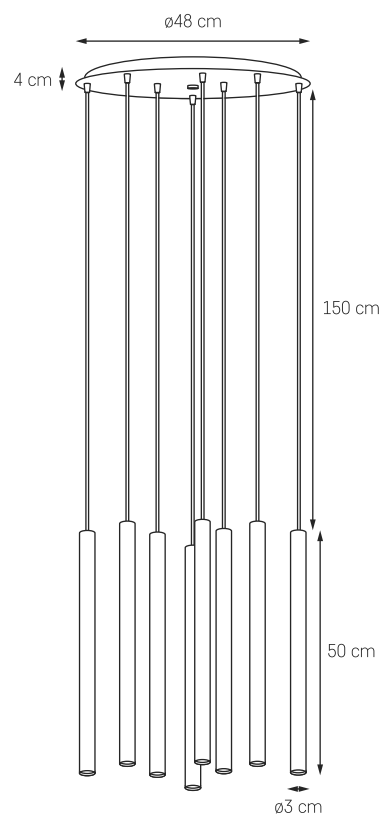

ROLL

ROLL LAMPA WISZĄCA

MOC: 1 × MODUŁ LED 4,2W W LED
719LM
BARWA ŚWIATŁA: 3000K
ZASILANIE: 230V
ZAWIERA ŹRÓDŁO ŚWIATŁA
MATERIAŁ: METAL

○ KOLOR: BIAŁY	11164101
● KOLOR: CZARNY	11170102

ROLL LAMPA WISZĄCA 2

MOC: 2 × MODUŁ LED 4,2W W LED
719LM
BARWA ŚWIATŁA: 3000K
ZASILANIE: 230V
ZAWIERA ŹRÓDŁA ŚWIATŁA
MATERIAŁ: METAL

○ KOLOR: BIAŁY	11176201
● KOLOR: CZARNY	11178202

ROLL LAMPA WISZĄCA 8

MOC: 8 × MODUŁ LED 4,2W W LED
719LM
BARWA ŚWIATŁA: 3000K
ZASILANIE: 230V
ZAWIERA ŹRÓDŁA ŚWIATŁA
MATERIAŁ: METAL

○ KOLOR: BIAŁY	11168801
● KOLOR: CZARNY	11174802