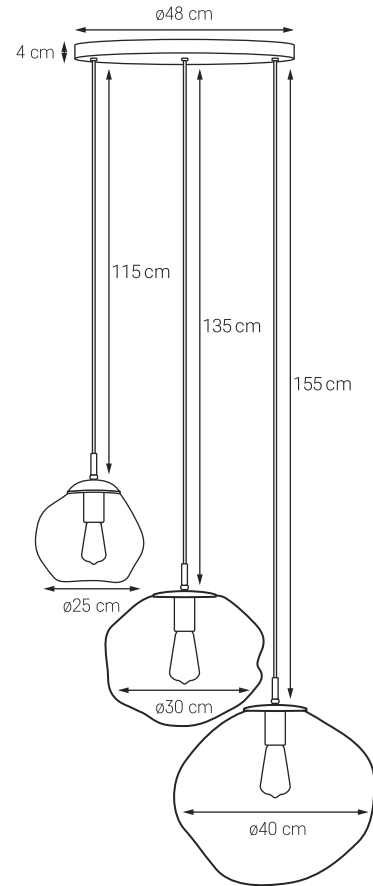

AVIA BLACK

AVIA BLACK LAMPA WISZĄCA 3

MOC: MAX 3 × 25W LED

GWINT: E27

ZASILANIE: 230V

NIE ZAWIERA ŹRÓDEŁ ŚWIATŁA

MATERIAŁ: METAL/SZKŁO

● KOLOR: CZARNY

11158308

● /GRAFIT