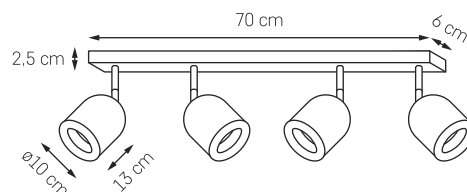

SPARK 4

MOC: MAX 4 × 9W W LED
GWINT: GU10
ZASILANIE: 230V
NIE ZAWIERA ŹRÓDŁA ŚWIATŁA
MATERIAŁ: METAL

○ KOLOR: BIAŁY	50936401
● KOLOR: CZARNY	50946402