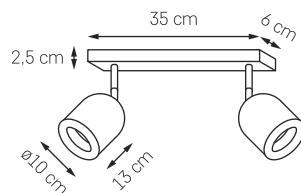

SPARK 2

MOC: MAX 2 × 9W W LED
GWINT: GU10
ZASILANIE: 230V
NIE ZAWIERA ŹRÓDŁA ŚWIATŁA
MATERIAŁ: METAL

○ KOLOR: BIAŁY	50932201
● KOLOR: CZARNY	50942202