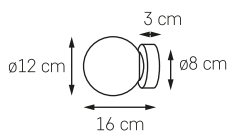

ASTRA TYTAN

Lśniąca konstelacja w chromowym wykończeniu nie ukryje się przed ciekawskimi spojrzeniami. Ten układ kul i linii prostych – retro i nowoczesny zarazem – to doskonały wybór do przestrzeni o niejednoznacznym charakterze.

ASTRA KINKIET TYTAN

MOC: MAX 1 × 9W LED
GWINT: E14
ZASILANIE: 230V
NIE ZAWIERA ŹRÓDŁA ŚWIATŁA
MATERIAŁ: METAL/SZKŁO

- KOLOR: TYTAN 21082120
  SZCZOTKOWANY/
- BIAŁY OPAL