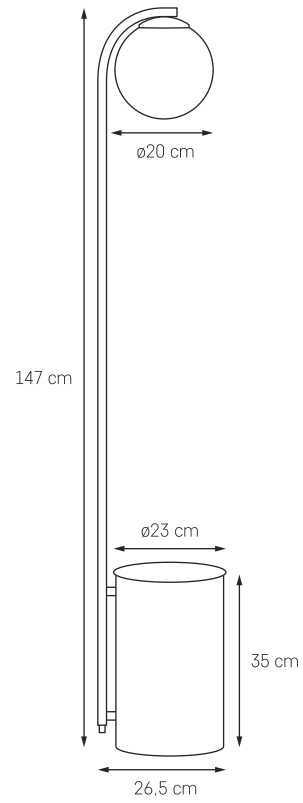

BOTANICA

BOTANICA DECO XL

MOC: MAX 1 × 25W LED

GWINT: E27

ZASILANIE: 230V

NIE ZAWIERA ŹRÓDŁA ŚWIATŁA

MATERIAŁ: METAL/SZKŁO/DREWNO

● KOLOR: CZARNY/

41120119

○ BIAŁY OPAL/

● DĄB NATURALNY