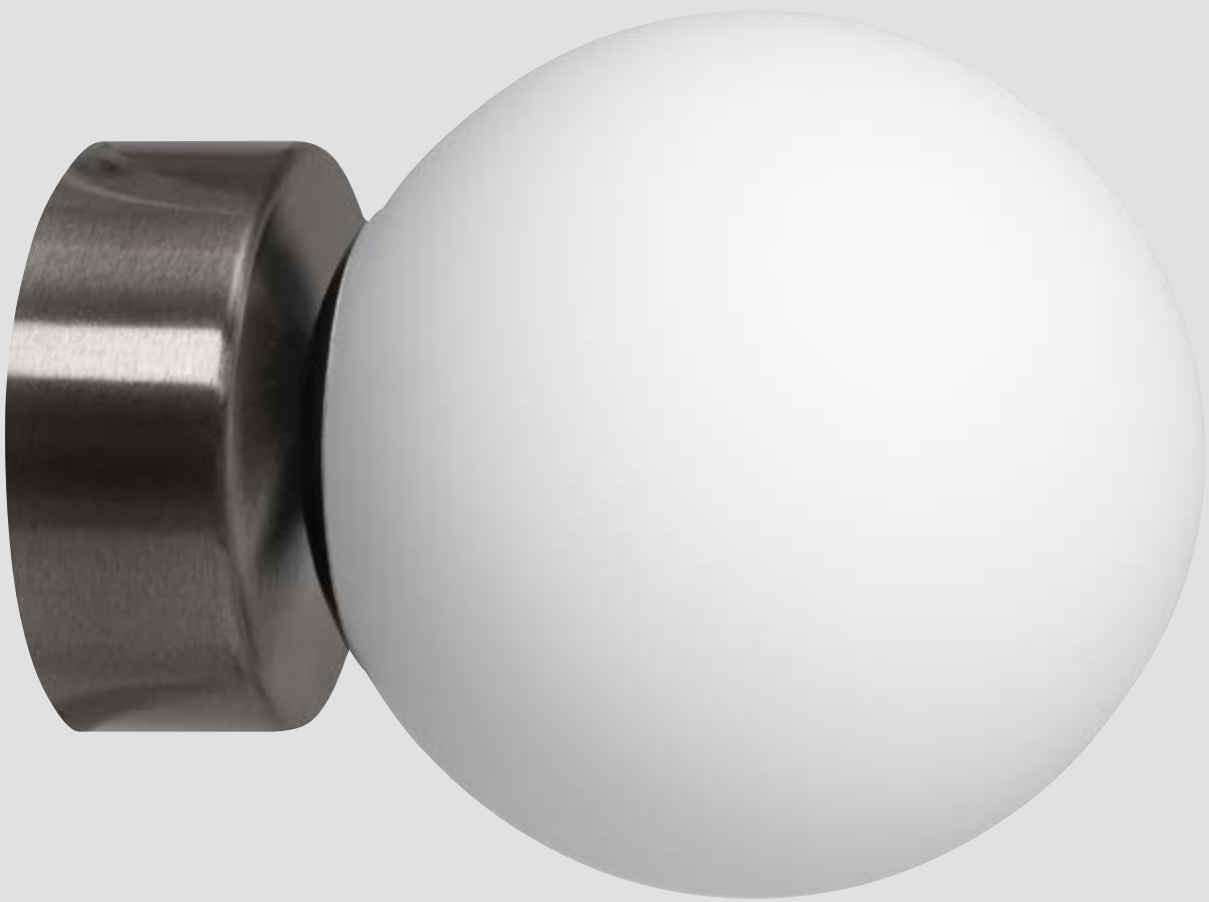

### ALUR 2 LAMPA WISZĄCA

MOC: MAX 3 × 25W LED

GWINT: E27

ZASILANIE: 230V

NIE ZAWIERA ŹRÓDŁA ŚWIATŁA

MATERIAŁ: METAL/SZKŁO

- 
- KOLOR: TYTAN 11144320  
Szcotkowany/  
○ BIAŁY OPAL

# ASTRA TYTAN

Lśniąca konstelacja w chromowym wykończeniu nie ukryje się przed ciekawskimi spojrzeniami. Ten układ kul i linii prostych – retro i nowoczesny zarazem – to doskonały wybór do przestrzeni o niejednoznacznym charakterze.