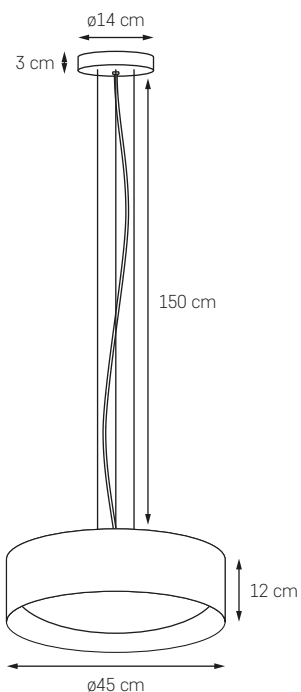

VERO

Czerń i minimalizm to nierozzerwalny duet. Kolekcja lamp wiszących i plafonów Vero korzysta z tej harmonii udowadniając, że klasyka i minimalizm wzajemnie się nie wykluczają. Czarne, matowe obręcze lamp z kolekcji podkreślają tajemniczą naturę światła i są doskonałą scenografią dla ciepłego blasku emitowanego przez ukryte wewnątrz, szklane klosze.

VERO LAMPA WISZĄCA

MOC: MAX 3 × 25W LED

GWINT: E27

ZASILANIE: 230V

NIE ZAWIERA ŹRÓDEŁ ŚWIATŁA

MATERIAŁ: METAL/SZKŁO

● KOLOR: CZARNY/

11136302

○ BIAŁY OPAL MAT