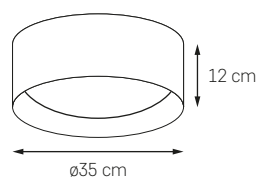

○ BIAŁY OPAL MAT

**VERO L**

MOC: MAX 3 × 25W LED  
 GWINT: E27  
 ZASILANIE: 230V  
 NIE ZAWIERA ŹRÓDEŁ ŚWIATŁA  
 MATERIAŁ: METAL/SZKŁO

● KOLOR: CZARNY/ 30686302  
 ○ BIAŁY OPAL MAT

**VERO S**

MOC: MAX 2 × 25W LED  
 GWINT: E27  
 ZASILANIE: 230V  
 NIE ZAWIERA ŹRÓDEŁ ŚWIATŁA  
 MATERIAŁ: METAL/SZKŁO