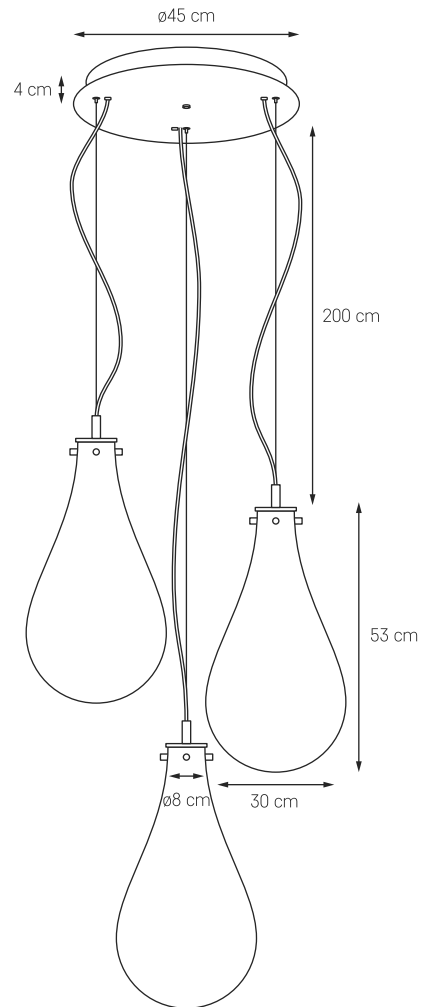

STILLA 3

MOC: MAX 3 × 25W LED
GWINT: E27
ZASILANIE: 230V
NIE ZAWIERA ŹRÓDŁA ŚWIATŁA
MATERIAŁ: METAL/SZKŁO

1. KOLOR: CZARNY/ 11162302
   ○ BIAŁY OPAL POŁYSK