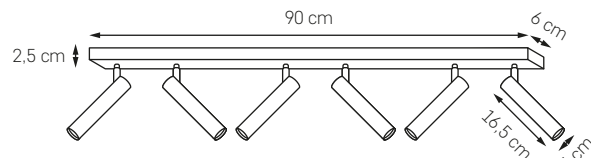

ROLL LISTWA 2

MOC: 2 × MODUŁ LED 4,2W W LED
719LM
BARWA ŚWIATŁA: 3000K
ZASILANIE: 230V
ZAWIERA ŹRÓDŁA ŚWIATŁA
MATERIAŁ: METAL

- KOLOR: BIAŁY 50912201
- KOLOR: CZARNY 50920202

ROLL LISTWA 4

MOC: 4 × MODUŁ LED 4,2W W LED
719LM
BARWA ŚWIATŁA: 3000K
ZASILANIE: 230V
ZAWIERA ŹRÓDŁA ŚWIATŁA
MATERIAŁ: METAL

- KOLOR: BIAŁY 50914401
- KOLOR: CZARNY 50922402

ROLL LISTWA 6

MOC: 6 × MODUŁ LED 4,2W W LED
719LM
BARWA ŚWIATŁA: 3000K
ZASILANIE: 230V
ZAWIERA ŹRÓDŁA ŚWIATŁA
MATERIAŁ: METAL

- KOLOR: BIAŁY 50916601
- KOLOR: CZARNY 50924602