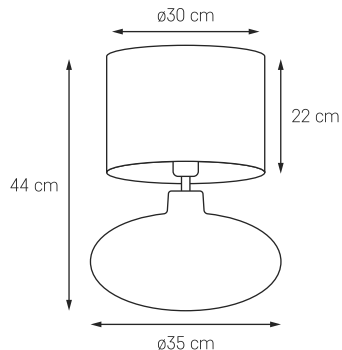

SAWA STONE

Światło i kamień to połączenie delikatności i siły, ciepła i bezpieczeństwa. Syntezą tej idei jest kolekcja lamp stołowych Sawa Stone. Oryginalne lampy o szklanych, zaoblonych podstawach, wypełniają wnętrza nastrojowym światłem, sączącym się spod cylindrycznych abażurów imitujących skałę rozświetloną drobkami miki.

SAWA STONE

MOC: MAX 1 × 25W LED

GWINT: E27

ZASILANIE: 230V

NIE ZAWIERA ŹRÓDŁA ŚWIATŁA

MATERIAŁ: METAL/SZKŁO/MIKKA

1. ---

● KOLOR PODSTAWY: GRAFIT TRANSPARENT	41132108
● KOLOR ABAŻURA: GRAFIT MELANŻ	

3. ---

● KOLOR PODSTAWY: GRAFIT MAT	41134108
● KOLOR ABAŻURA: GRAFIT MELANŻ