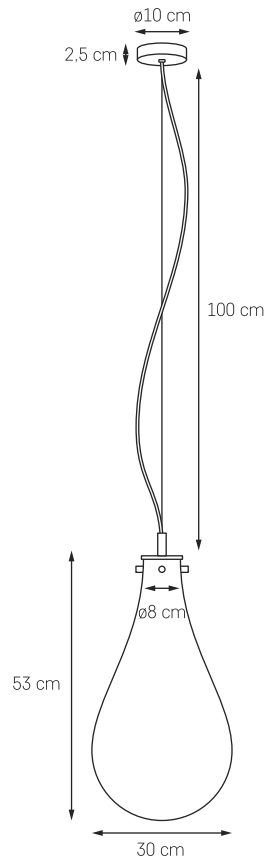

STILLA

STILLA 1

MOC: MAX 1 × 25W LED
GWINT: E27
ZASILANIE: 230V
NIE ZAWIERA ŹRÓDŁA ŚWIATŁA
MATERIAŁ: METAL/SZKŁO

1. KOLOR: CZARNY/ 11160102
   ○ BIAŁY OPAL POŁYSK