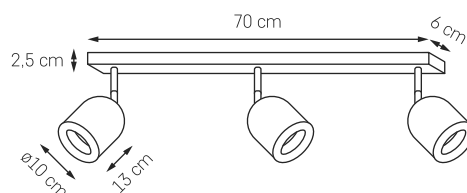

SPARK 3

MOC: MAX 3 × 9W W LED
GWINT: GU10
ZASILANIE: 230V
NIE ZAWIERA ŹRÓDŁA ŚWIATŁA
MATERIAŁ: METAL

○ KOLOR: BIAŁY	50934301
● KOLOR: CZARNY	50944302