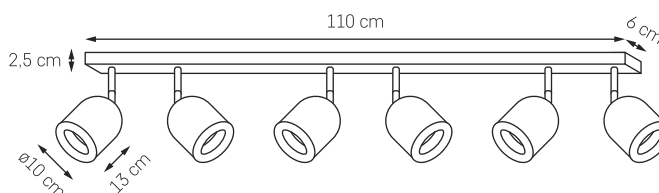

SPARK 6

MOC: MAX 6 × 9W W LED
GWINT: GU10
ZASILANIE: 230V
NIE ZAWIERA ŹRÓDŁA ŚWIATŁA
MATERIAŁ: METAL

○ KOLOR: BIAŁY	50938601
● KOLOR: CZARNY	50948602