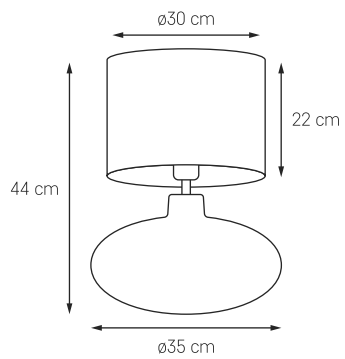

SAWA WOOD

SAWA WOOD

MOC: MAX 1 × 25W LED

GWINT: E27

ZASILANIE: 230V

NIE ZAWIERA ŹRÓDŁA ŚWIATŁA

MATERIAŁ: METAL/SZKŁO/FORNIR

● KOLOR ABAŻURA: 41140119
NATURALNY DĄB