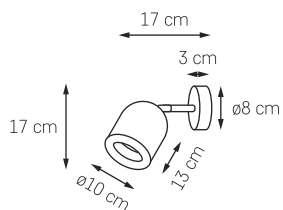

SPARK 1

MOC: MAX 1 × 9W W LED
GWINT: GU10
ZASILANIE: 230V
NIE ZAWIERA ŹRÓDŁA ŚWIATŁA
MATERIAŁ: METAL

○ KOLOR: BIAŁY	50930101
● KOLOR: CZARNY	50940102