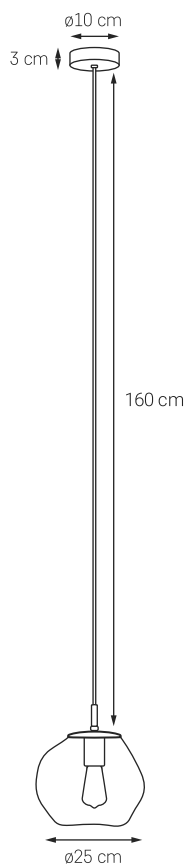

AVIA BLACK S

MOC: MAX 1 × 25W LED
GWINT: E27
ZASILANIE: 230V
NIE ZAWIERA ŹRÓDŁA ŚWIATŁA
MATERIAŁ: METAL/SZKŁO

- KOLOR: CZARNY 11152108
- /GRAFIT