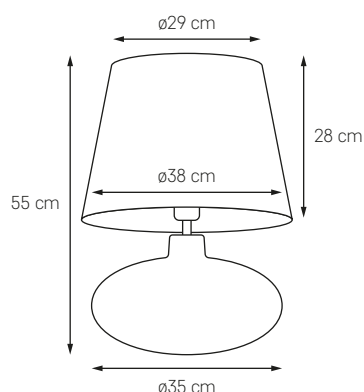

SAWA VELVET

Kolekcja lamp stołowych Sawa Velvet to nastrojowe oświetlenie dla wielbicieli nowoczesnej klasyki we wnętrzach. Welwetowe, dwustronne abażury w starannie wybranych kolorach odzwierciedlających obowiązujące trendy, uwodzą miękkim światłem i wprowadzają do wnętrza przytulność, wspierającą spokój i dobre samopoczucie użytkowników.

SAWA VELVET

MOC: MAX 1 × 25W LED

GWINT: E27

ZASILANIE: 230V

NIE ZAWIERA ŹRÓDŁA ŚWIATŁA

MATERIAŁ: METAL/SZKŁO/TKANINA WELUROWA

● KOLOR: TRANSPARENTNY GRAFIT/ ● ABAŻUR FIOŁEK	41142116
● KOLOR: TRANSPARENTNY GRAFIT/ ● ABAŻUR RÓŻ	41144116
● KOLOR: TRANSPARENTNY GRAFIT/ ● ABAŻUR BEŻ	41146107