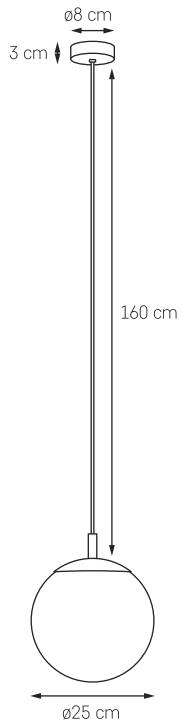

ALUR TYTAN S

MOC: MAX 1 × 25W LED
GWINT: E27
ZASILANIE: 230V
NIE ZAWIERA ŹRÓDŁA ŚWIATŁA
MATERIAŁ: METAL/SZKŁO

- KOLOR: TYTAN SZCZOTKOWANY/ 11138120
- BIAŁY OPAL

ALUR TYTAN M

MOC: MAX 1 × 25W LED
GWINT: E27
ZASILANIE: 230V
NIE ZAWIERA ŹRÓDŁA ŚWIATŁA
MATERIAŁ: METAL/SZKŁO

- KOLOR: TYTAN SZCZOTKOWANY/ 11140120
- BIAŁY OPAL

ALUR TYTAN L

MOC: MAX 3 × 25W LED
GWINT: E27
ZASILANIE: 230V
NIE ZAWIERA ŹRÓDŁA ŚWIATŁA
MATERIAŁ: METAL/SZKŁO

- KOLOR: TYTAN SZCZOTKOWANY/ 11142320
- BIAŁY OPAL