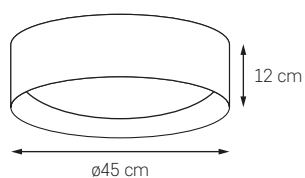

VERO L

MOC: MAX 3 × 25W LED
GWINT: E27
ZASILANIE: 230V
NIE ZAWIERA ŹRÓDEŁ ŚWIATŁA
MATERIAŁ: METAL/SZKŁO

● KOLOR: CZARNY/ 30686302
○ BIAŁY OPAL MAT