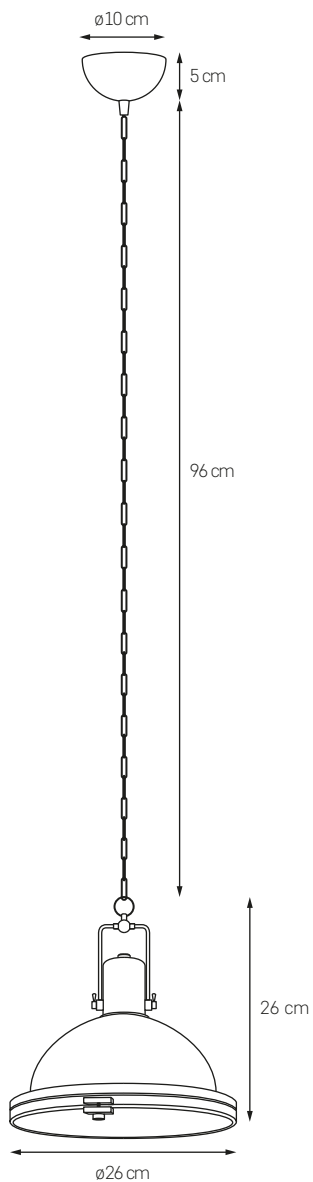

NAUTILIUS

NAUTILIUS M

MOC: MAX 1 × 25W LED
GWINT: E27
ZASILANIE: 230V
NIE ZAWIERA ŹRÓDŁA ŚWIATŁA
MATERIAŁ: METAL/SZKŁO

● KOLOR: KREM/	11132107
● MOSIĄDZ SZCZOTKOWANY