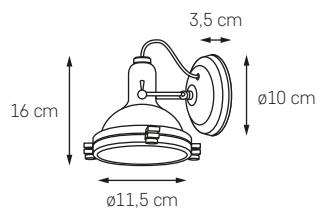

NAUTILIUS KINKIET

MOC: MAX 1 × 9W LED G9
ZASILANIE: 230V
NIE ZAWIERA ŹRÓDŁA ŚWIATŁA
MATERIAŁ: METAL/SZKŁO

- KOLOR: KREM/ 21080107
- MOSIĄDZ
- SZCZOTKOWANY