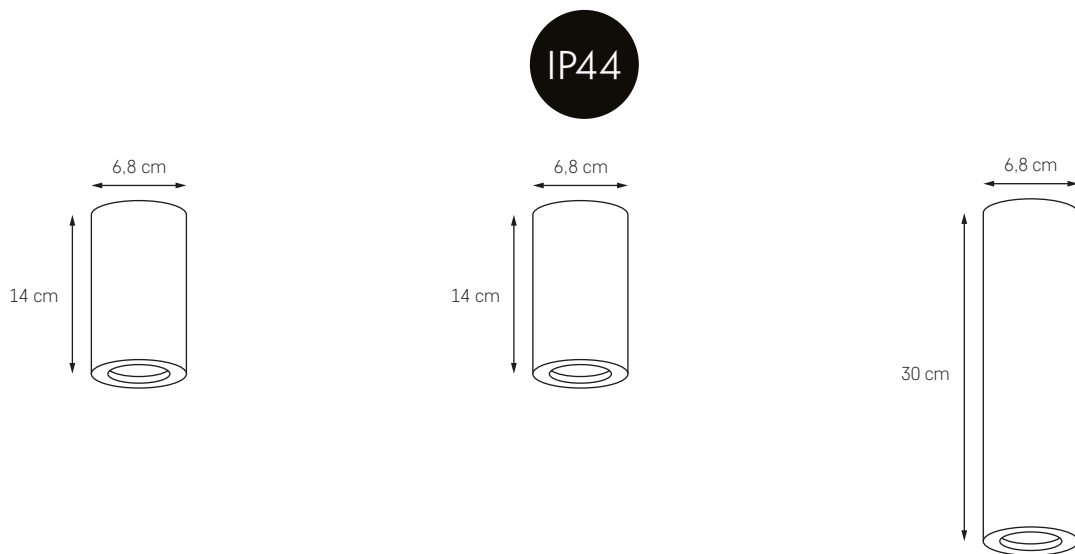

BARLO

BARLO 13

MOC: MAX 1 × 9W LED
GWINT: GU10
ZASILANIE: 230V
NIE ZAWIERA ŹRÓDŁA ŚWIATŁA
MATERIAŁ: METAL

○ KOLOR: BIAŁY	70021101
● KOLOR: CZARNY	70026102

BARLO 13 IP44

MOC: MAX 1 × 9W LED
GWINT: GU10
ZASILANIE: 230V
NIE ZAWIERA ŹRÓDŁA ŚWIATŁA
MATERIAŁ: METAL

○ KOLOR: BIAŁY	70030101
● KOLOR: CZARNY	70032102

BARLO 30

MOC: MAX 1 × 9W LED
GWINT: GU10
ZASILANIE: 230V
NIE ZAWIERA ŹRÓDŁA ŚWIATŁA
MATERIAŁ: METAL

○ KOLOR: BIAŁY	70022101
● KOLOR: CZARNY	70027102