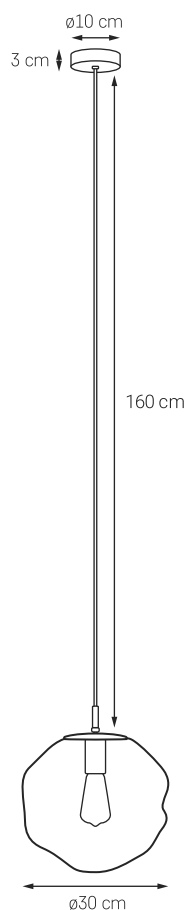

AVIA BLACK M

MOC: MAX 1 × 25W LED
GWINT: E27
ZASILANIE: 230V
NIE ZAWIERA ŹRÓDŁA ŚWIATŁA
MATERIAŁ: METAL/SZKŁO

- KOLOR: CZARNY 11154108
- /GRAFIT