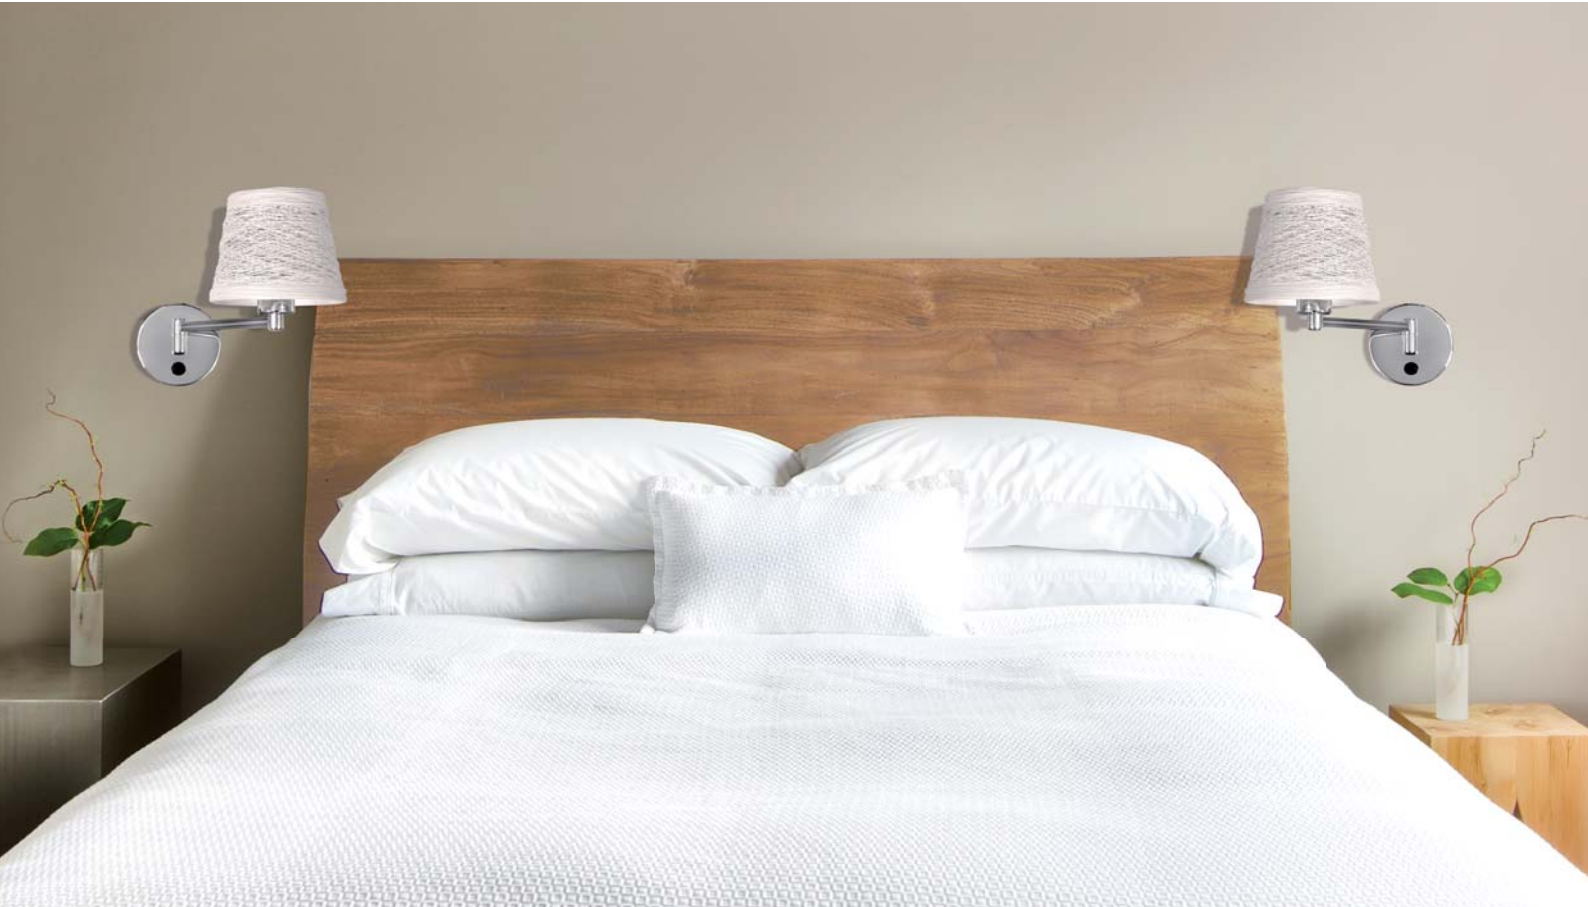

16/3112 *Leo*