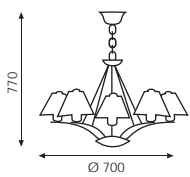

Ana

2170/5L

E14 5x28W

Cromo/Chrome

Metal-Cristal Opal

Metal-Opal Glass