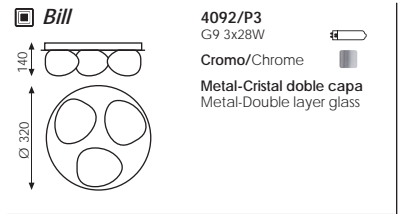

Medida pantalla  
 Shade measures  
**H165 x 220 x 145**

Pantalla de algodón **BLANCA**   
**WHITE** cotton shade

2148 Sob. **Montu**

4092 *Bill*

**Aqua LED**

**3183 Col. LED** 

LED 24W Lum.2520 CRI >80

Cromo/Chrome 