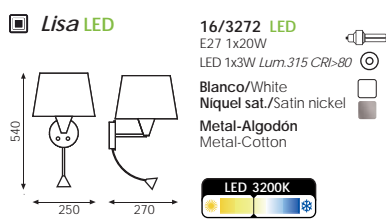

16/3272 LED
E27 1x20W
LED 1x3W Lum.315 CRI>80
Blanco/White
Níquel sat./Satin nickel
Metal-Algodón
Metal-Cotton

LED 3200K

Medida pantalla
Shade measures
H180x ø250x ø200

Pantalla de algodón **BLANCA**
WHITE cotton shade