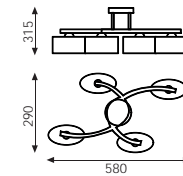

Xola

8100/4P
E14 4x28W
Cromo/Chrome
Metal-Cristal Opal
Metal-Opal Glass