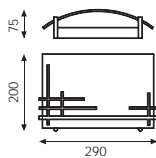

Verna

16/203

E27 1x20W

Cromo/Chrome
Forja/ Forge
Cristal Opal/Opal glass