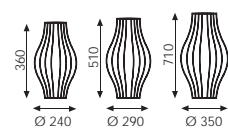

Murta

1. **3054/35** Sob. E27 1x20W
   - **3054/50** Sob. E27 1x20W
   - **3054/70** Sob. E27 1x20W
2. Blanco/White
    Piedra/Stone
    Tela-Acrílico
    Textil-Acrílico