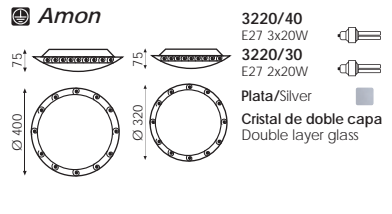

--	--

3220 *Amon*

3221 *Aton*

3168 *Agadir*

 **Agadir**  
 3168/30  
 E27 2x20W  
 Forja/Forge  
 Cristal-Metal  
 Glass-Metal

244 *Aruna*

 **Aruna**  
 244  
 E27 2x20W  
 Forja/Forge  
 Cristal-Metal  
 Glass-Metal