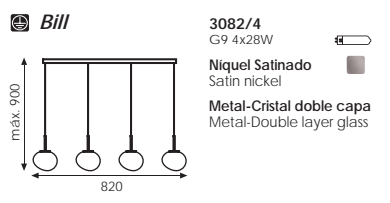

Medida pantalla  
 Shade measures  
**H165 x 220 x 145**

Pantalla de algodón **BLANCA**   
**WHITE** cotton shade

2148 Sob. **Montu**

4092 *Bill*

**Aqua LED**

**3183 Col. LED** 

LED 24W Lum.2520 CRI >80

Cromo/Chrome 