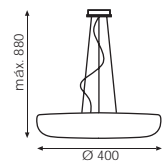

Meg optional LED