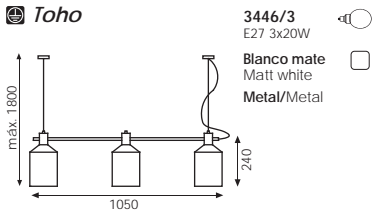

3446/3 Toho

3446/1 Toho