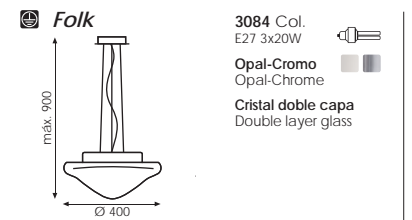

3084 Col. *Folk*