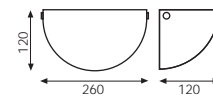

Cristal opal/Opal glass

16/3071 *Dina*

**Dina**

**16/3071**  
E27 1x20W

Opal/Opal   
Cristal doble capa  
Double layer Glass

**Gilda**

**16/695**  
E27 1x20W

Opal/Opal   
Cristal doble capa  
Double layer glass