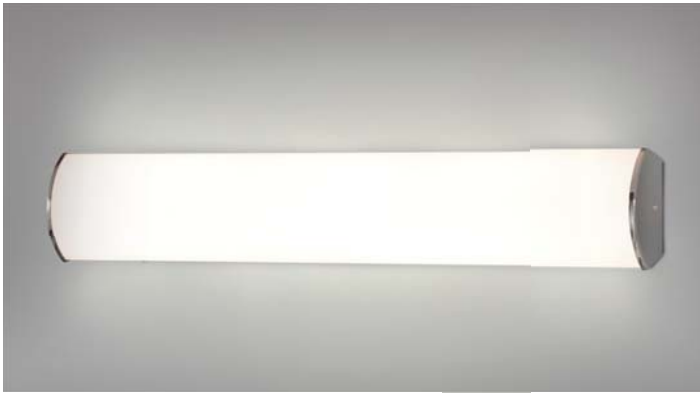

16/3432 **LED** Aldo