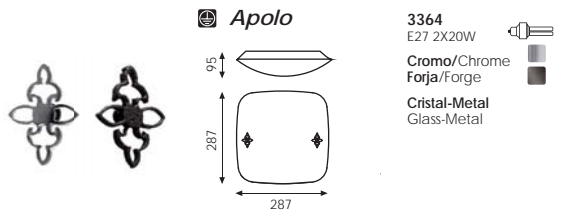

**3204**  
E27 2X20W

**Cromo/Chrome**  
**Forja/Forge**

**Cristal-Metal**  
**Glass-Metal**

16/3364 *Apolo*

3364 *Apolo*

**Asis LED**

**3360/56 LED**   
 LED 54W Lum.7200 CRI >80

**3360/42 LED**   
 LED 36W Lum.4680 CRI >80