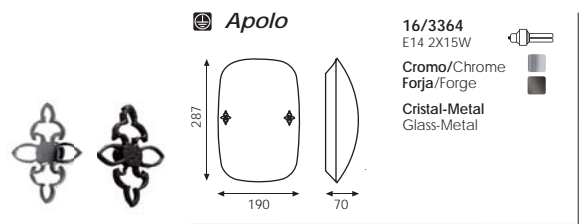

**3204**  
E27 2X20W

**Cromo/Chrome**  
**Forja/Forge**

**Cristal-Metal**  
**Glass-Metal**

16/3364 *Apolo*

3364 *Apolo*

**Asis LED**

**3360/56 LED**   
 LED 54W Lum.7200 CRI >80

**3360/42 LED**   
 LED 36W Lum.4680 CRI >80