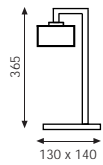

Xola

8100 Sob.
E14 1x28W
Cromo/Chrome
Metal-Cristal Opal
Metal-Opal Glass