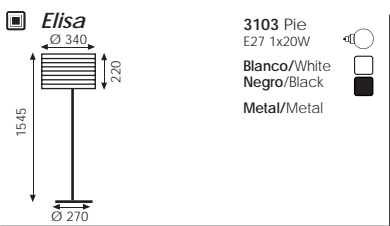

3103 Col. *Elisa*

3103 Pie *Elisa*