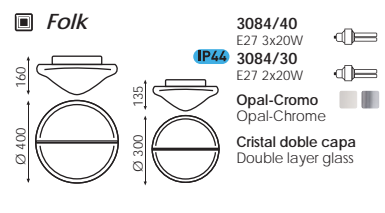

3084 Col. *Folk*