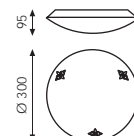

Estrella

3204
E27 2X20W

Cromo/Chrome
Forja/Forge

Cristal-Metal
Glass-Metal