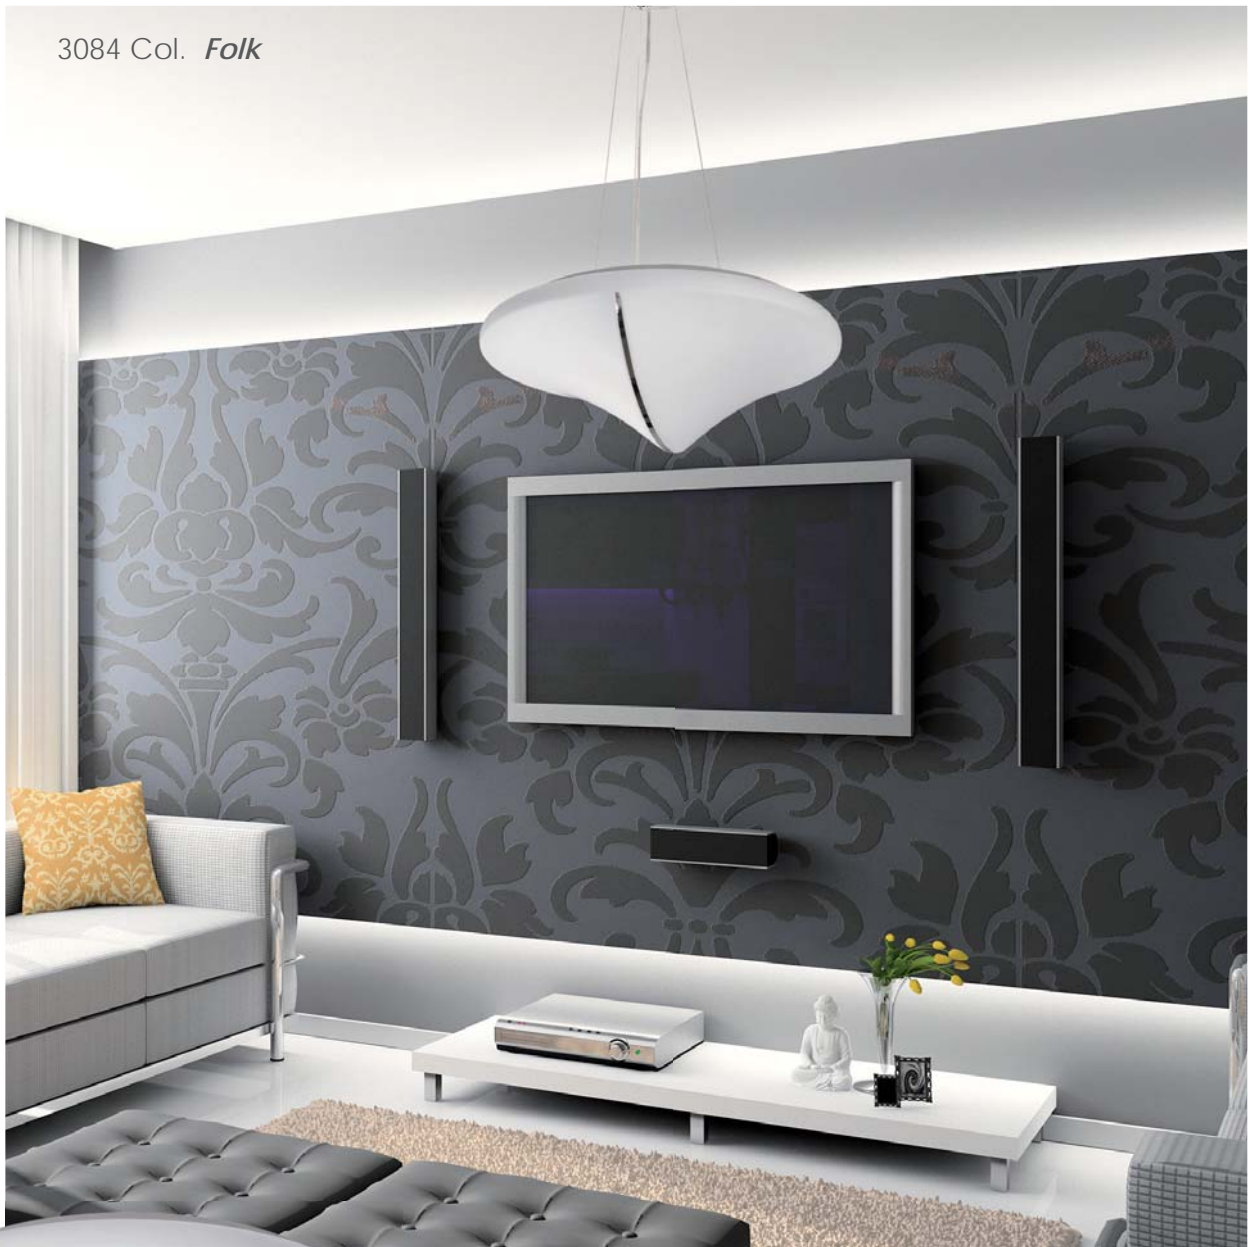

3084 Col. *Folk*