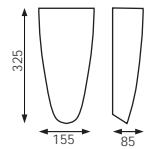

Cristal opal/Opal glass

16/3071 *Dina*

**Dina**

**16/3071**  
E27 1x20W

Opal/Opal   
Cristal doble capa  
Double layer Glass

**Gilda**

**16/695**  
E27 1x20W

Opal/Opal   
Cristal doble capa  
Double layer glass