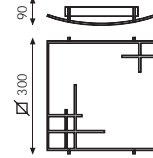

Verna

203

E27 2x20W

Cromo/Chrome
Forja/ Forge
Cristal Opal/Opal glass