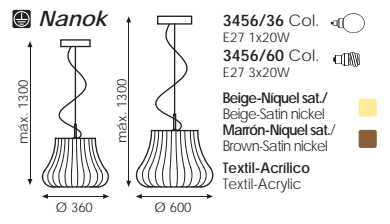

# COLGANTES, PIES y SOBREMESAS

*Pendants Lamps,  
Table lamps &  
Floor lamps*

ACB

3456/60 Col. *Nanok*

3456/36 Col. *Nanok*

3456 Sob. *Nanok*

3456/36 Col. *Nanok*

3456 Sob. *Nanok*