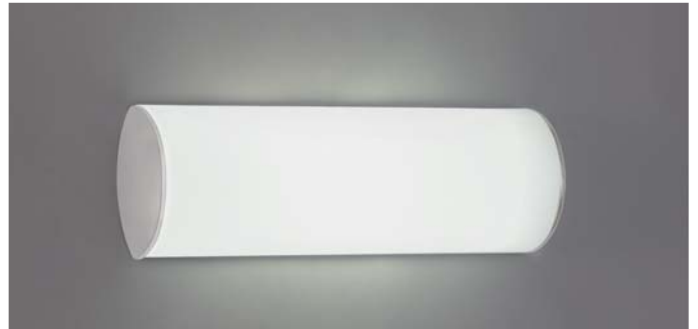

16/671 Verona

Verona

16/671
E14 1x15W

Opal/Opal
Cristal doble capa
Double layer glass