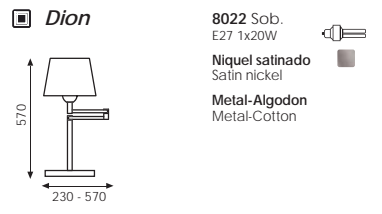

Medida pantalla  
Shade measures  
H225x ø350x ø300

Pantalla de algodón BLANCA  
WHITE cotton shade

Medida pantalla  
Shade measures  
H175x ø280x ø233

Pantalla de algodón BLANCA  
WHITE cotton shade

8022 Pie Dion