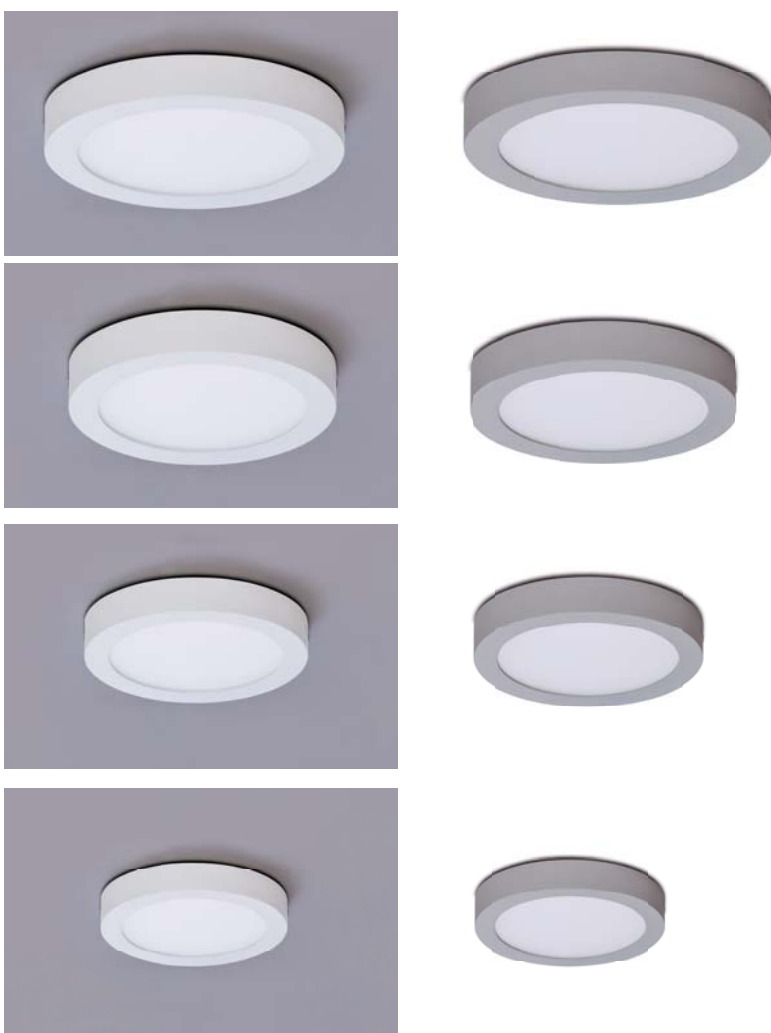

3233 Sky Spot LED