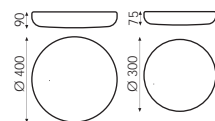

Meg optional LED

5338 semi.
E27 3x20W
5338 semi. LED
LED 20W Lum.1750 CRI>80
Opal-Niquel satin.
Opal-Satin nickel
Cristal doble capa
Double layer glass
LED 3200K

Meg optional LED

5338-40 Col.
E27 3x20W
5338-40 Col. LED
LED 20W Lum.1750 CRI>80
Opal-Niquel satin.
Opal-Satin nickel
Cristal doble capa
Double layer glass
LED 3200K

Meg

338-40
E27 3x20W
338-30
E14 2x11W
Opal/Opal
Cristal doble capa
Double layer glass

Meg LED

338-40 LED
LED 20W Lum.1750 CRI>80
338-30 LED
LED 14W Lum.1220 CRI>80
Opal/Opal
Cristal doble capa
Double layer glass
LED 3200K