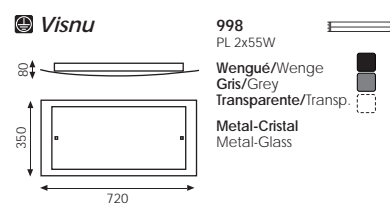

Opal-Arenado  
Opal-Sanded

Cristal decorado  
Decorated glass

LED 3200K

998 *Visnu*

7069 *Hadad*

	<p><b>Hadad</b></p> <p><b>7069/2x55</b> PL 2x55W</p> <p><b>7069/2x36</b> PL 2x36W</p>		<p><b>Opal-Niquel satinado</b> Opal-Satin nickel</p> <p><b>Metal-Cristal</b> Metal-Glass</p>
--	---	--	--