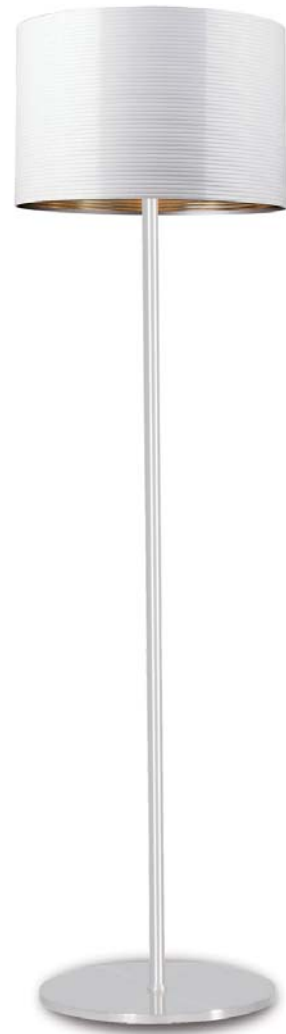

3103 Pie *Elisa*