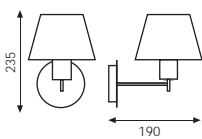

Ana

16/2170

E14 1x28W

Cromo/Chrome

Metal-Cristal Opal

Metal-Opal Glass