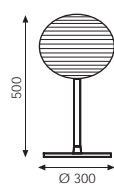

Orion

8026 Sob.

E27 2x15W

Opal-Niquel satinado

Opal-Satin nickel

Cristal doble capa

Double layer glass