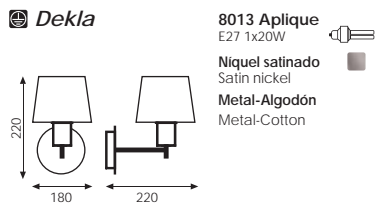

Medida pantalla  
Shade measures  
H230x ø330x ø230

Pantalla de algodón **BLANCA**  
**WHITE** cotton shade

3350 Pie *Lisa*

3350 Sob. *Lisa*

8013 Sob. *Dekla*

**8013 Aplique**  
E27 1x20W  
Níquel satinado  
Satin nickel  
Metal-Algodón  
Metal-Cotton