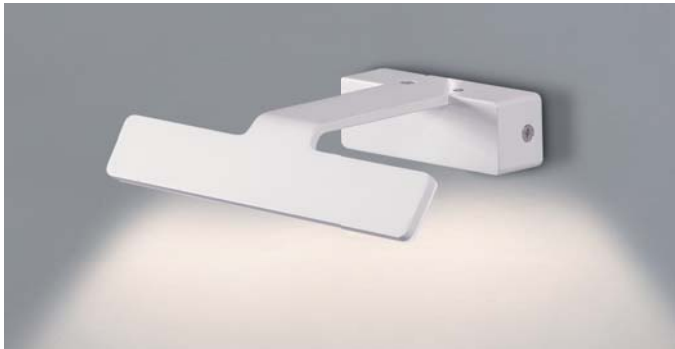

Opal-Cromo  
Opal-Chrome  
Cristal doble capa  
Double layer glass

**Uhi** **IP44** 16/638  
G9 2x28W

Opal-Cromo  
Opal-Chrome  
Cristal doble capa  
Double layer glass

16/766 Iztac(\*)

16/3017 LED **Neus**