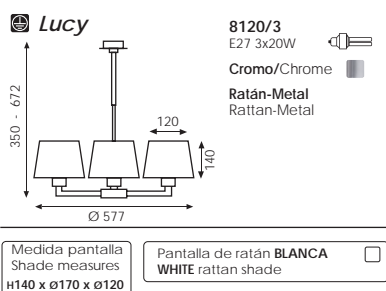

8120/3 *Lucy*