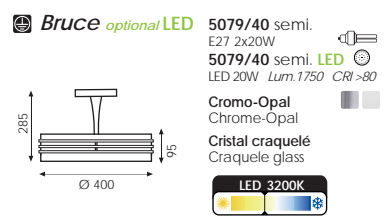

Cristal doble capa  
Double layer glass

5079 Col. *Bruce*  
optional LED

79 *Bruce*  
optional LED

5079 semi. *Bruce*  
optional LED

3429 *Tinia*

394 October  
optional LED

**October IP44**  
 Niquel satinado / Satin nickel  
 Cristal doble capa / Double layer glass