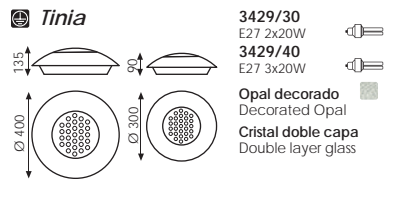

Cristal doble capa  
Double layer glass

5079 Col. *Bruce*  
optional LED

79 *Bruce*  
optional LED

5079 semi. *Bruce*  
optional LED

3429 *Tinia*

394 October  
optional LED

**October IP44**  
 Niquel satinado / Satin nickel  
 Cristal doble capa / Double layer glass