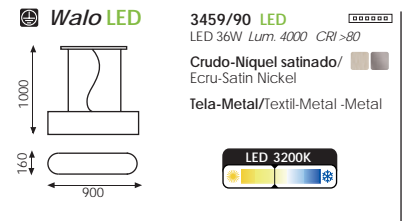

Crudo-Niquel satinado/  
Ecrú-Satin Nickel

Tela-Metal/Textil-Metal

LED 3200K

3459/90 *Walo*  
optional LED

Medida pantalla  
Shade measures  
H160 x 900

Pantalla plisada color **CRUDO**  
ECRU pleated shade