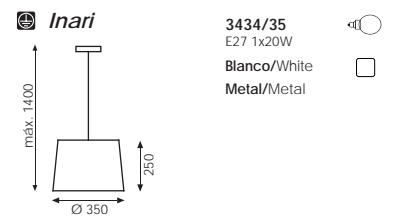

Medida pantalla  
Shade measures  
H240 x Ø270

Pantalla plisada color **CRUDO**  
ECRU pleated shade

3434 *Inari*

3433 *Nintu*

3450 LED Dilga

**Dilga LED**

3450/45 Col. LED LED 27W Lum. 2100 CRI >80

Blanco/White  
Metal/Metal