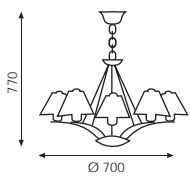

Ana

2170/8L

E14 8x28W

Cromo/Chrome

Metal-Cristal Opal

Metal-Opal Glass