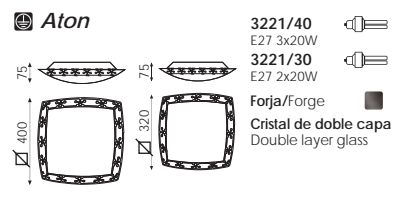

--	--

3220 *Amon*

3221 *Aton*

3168 *Agadir*

 **Agadir**  
 3168/30  
 E27 2x20W  
 Forja/Forge  
 Cristal-Metal  
 Glass-Metal

244 *Aruna*

 **Aruna**  
 244  
 E27 2x20W  
 Forja/Forge  
 Cristal-Metal  
 Glass-Metal