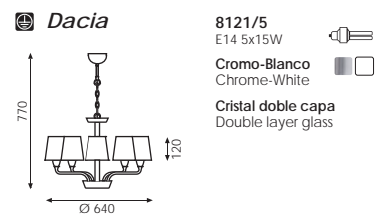

8121/Sob. *Dacia*