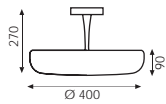

Meg optional LED