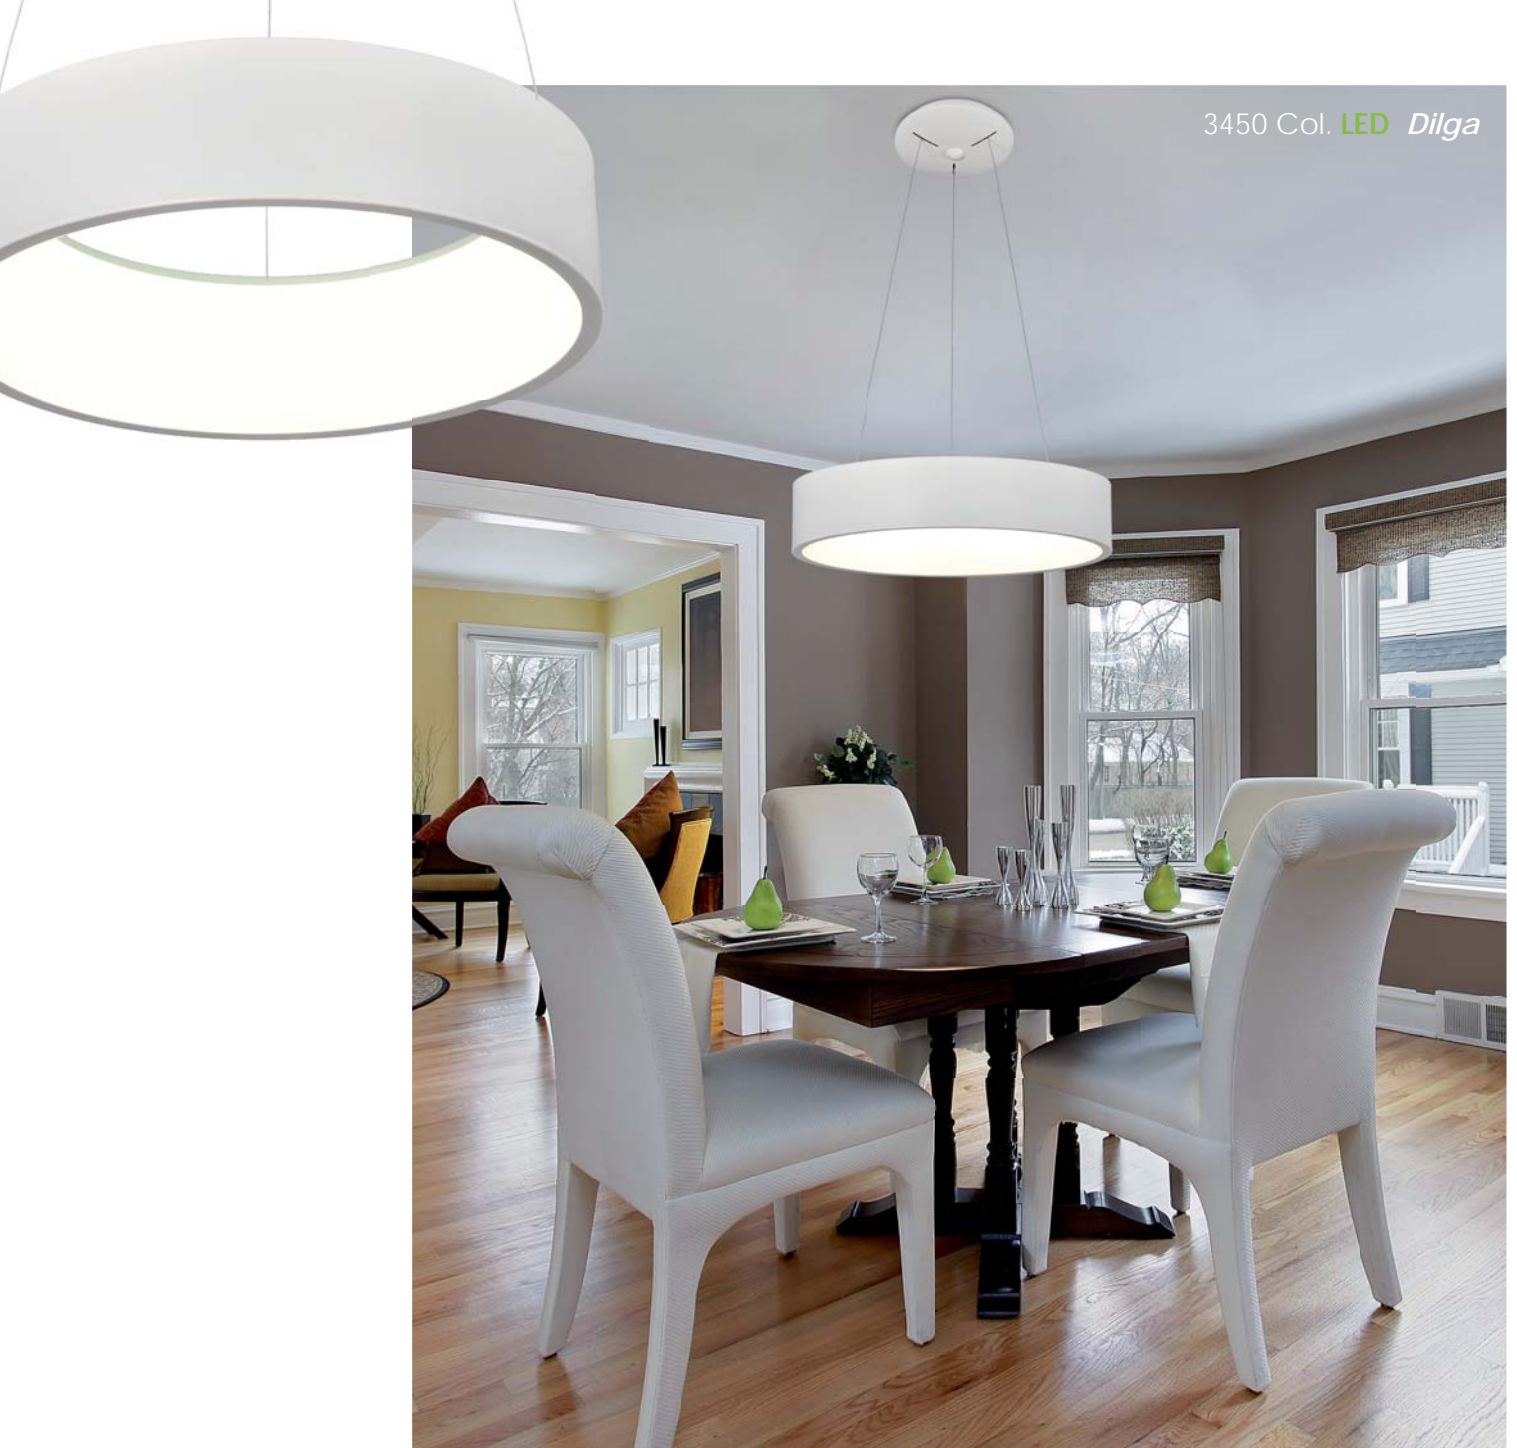

Medida pantalla  
Shade measures  
H240 x Ø270

Pantalla plisada color **CRUDO**  
ECRU pleated shade

3434 *Inari*

3433 *Nintu*

3450 LED Dilga

**Dilga LED**

3450/45 Col. LED LED 27W Lum. 2100 CRI >80

Blanco/White  
Metal/Metal