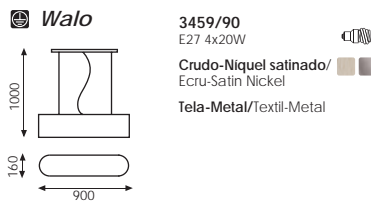

Crudo-Niquel satinado/  
Ecrú-Satin Nickel

Tela-Metal/Textil-Metal

LED 3200K

3459/90 *Walo*  
optional LED

Medida pantalla  
Shade measures  
H160 x 900

Pantalla plisada color **CRUDO**  
ECRU pleated shade