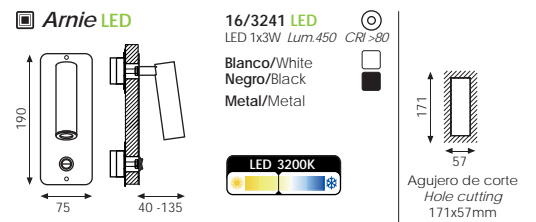

16/3241 LED **Arnie**