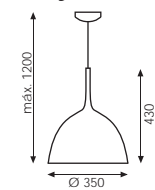

Nyame

3443/35
E27 1x20W

Cromo/Chrome
Metal/Metal