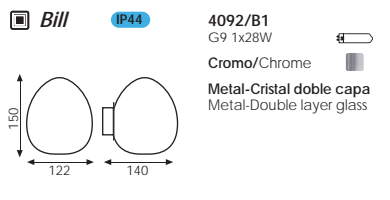

Medida pantalla  
 Shade measures  
**H165 x 220 x 145**

Pantalla de algodón **BLANCA**   
**WHITE** cotton shade

2148 Sob. **Montu**

4092 *Bill*

**Aqua LED**

**3183 Col. LED** 

LED 24W Lum.2520 CRI >80

Cromo/Chrome 