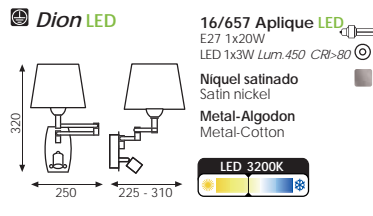

16/657 Applique LED Dion

Medida pantalla
Shade measures
H155x ø200x ø170

Pantalla de algodón BLANCA
WHITE cotton shade