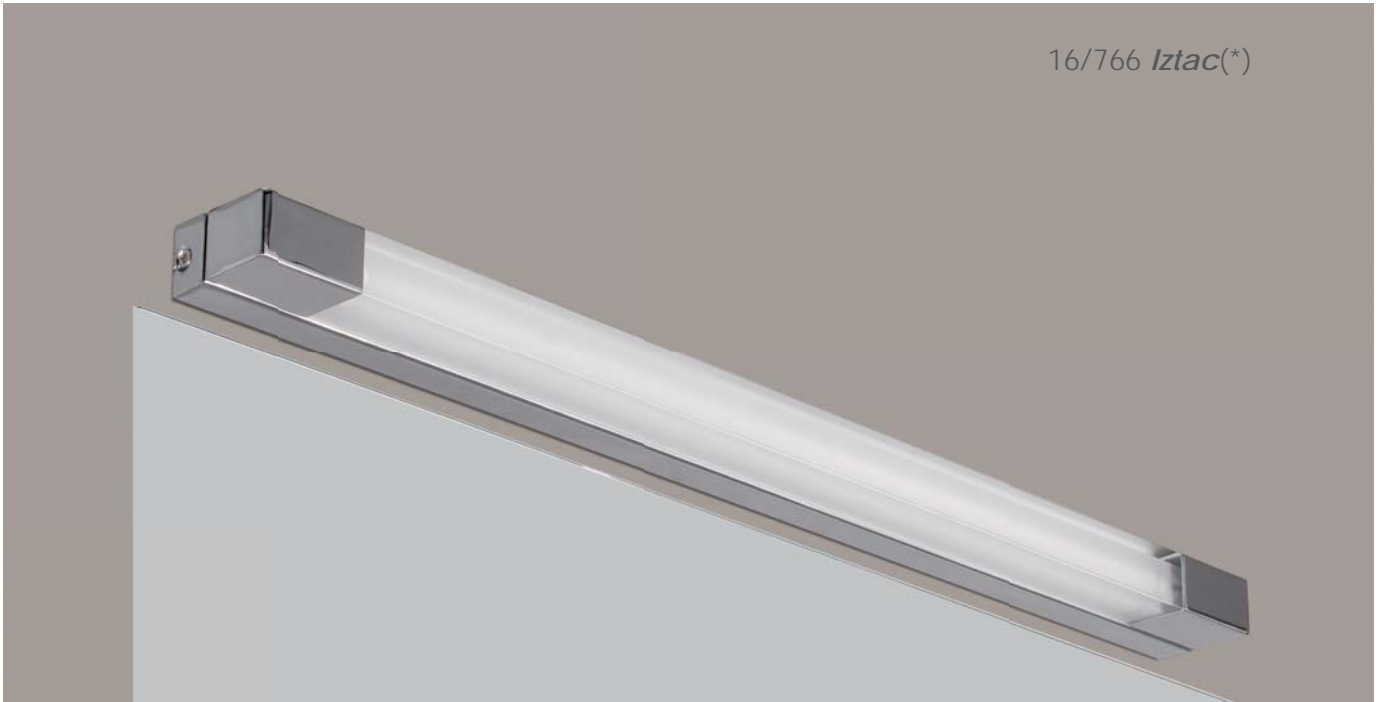

16/766 Iztac(*)