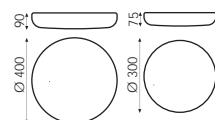

**Meg**

**338-40**  
E27 3x20W  
**338-30**  
E14 2x11W  
**Opal/Opal**  
**Cristal doble capa**  
Double layer glass

**Meg LED**

**338-40 LED**  
LED 20W Lum.1750 CRI>80  
**338-30 LED**  
LED 14W Lum.1220 CRI>80  
**Opal/Opal**  
**Cristal doble capa**  
Double layer glass  
**LED 3200K**