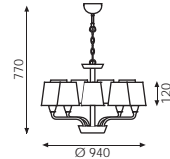

Dacia

8121/12
E14 12x15W

Cromo-Blanco
Chrome-White

Cristal doble capa
Double layer glass