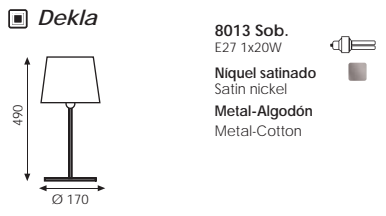

8013 Sob.
E27 1x20W
Níquel satinado
Satin nickel
Metal-Algodón
Metal-Cotton

Medida pantalla
Shade measures
H180x ø250x ø205

Pantalla de algodón **BLANCA**
WHITE cotton shade