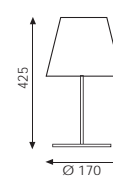

3112 Sob. *Leo*