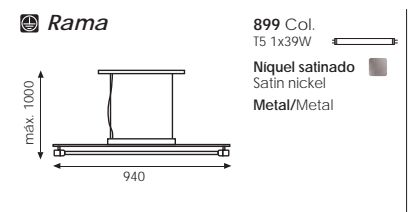

899 Col. *Rama*