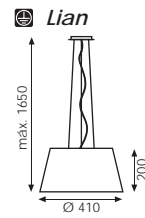

3063 Col. *Lian*