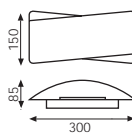

16/608
E27 1x20W

Blanco/White
Negro/Black
Niquel satinado
Satin Nickel
Metal/Metal