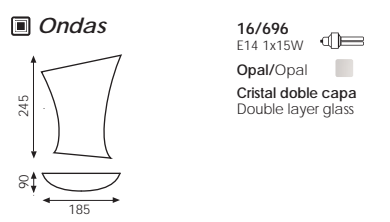

16/3300 LED *Frida*