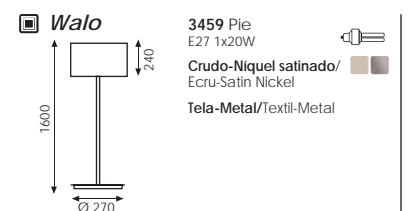

Medida pantalla  
Shade measures  
H160 x 900

Pantalla plisada color **CRUDO**  
ECRU pleated shade

3459 Pie *Walo*

3459 Sob. *Walo*

Medida pantalla  
Shade measures  
H250 x Ø200

Pantalla plisada color **CRUDO**  
ECRU pleated shade