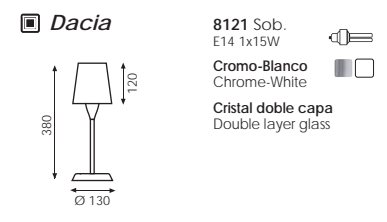

8121/Sob. *Dacia*