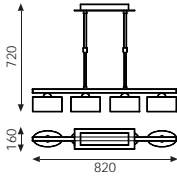

Xola

8100/4L
E14 4x28W
Cromo/Chrome
Metal-Cristal Opal
Metal-Opal Glass