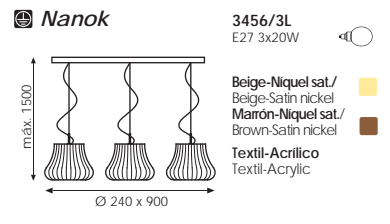

# COLGANTES, PIES y SOBREMESAS

*Pendants Lamps,  
Table lamps &  
Floor lamps*

ACB

3456/60 Col. *Nanok*

3456/36 Col. *Nanok*

3456 Sob. *Nanok*

3456/36 Col. *Nanok*

3456 Sob. *Nanok*