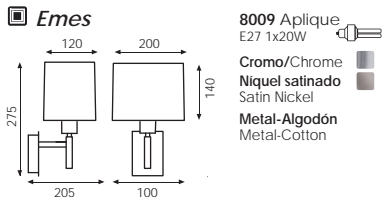

Medida pantalla
Shade measures
H140x200x120

Pantalla de algodón **BLANCA**
WHITE cotton shade

Medida pantalla
Shade measures
H140x280x180

Pantalla de algodón **BLANCA**
WHITE cotton shade

Medida pantalla
Shade measures
H185x380x240

Pantalla de algodón **BLANCA**
WHITE cotton shade