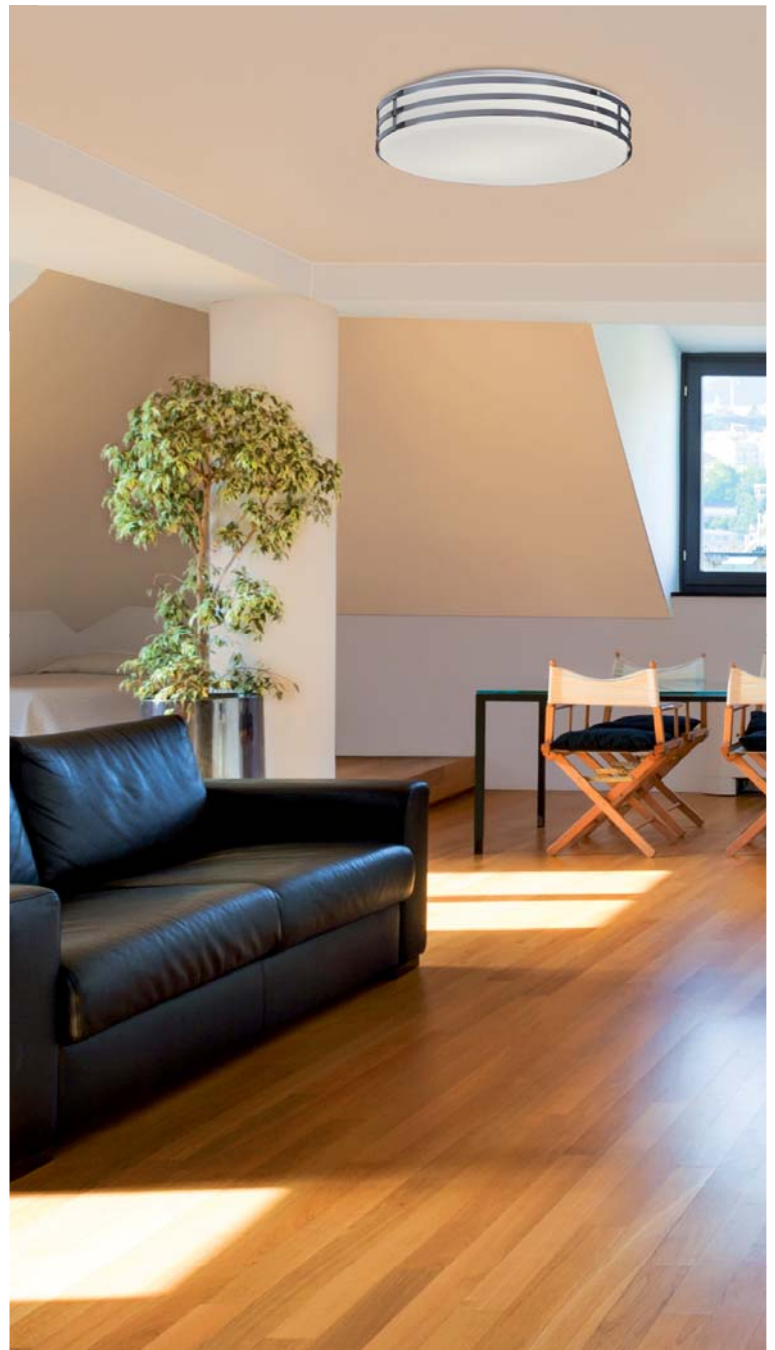

5079 semi. *Bruce*
optional LED