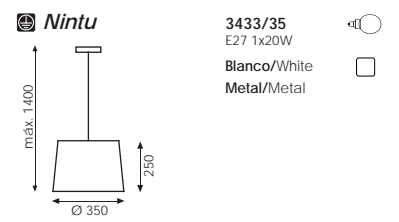

Medida pantalla  
Shade measures  
H240 x Ø270

Pantalla plisada color **CRUDO**  
ECRU pleated shade

3434 *Inari*

3433 *Nintu*

3450 LED Dilga

**Dilga LED**

3450/45 Col. LED LED 27W Lum. 2100 CRI >80

Blanco/White  
Metal/Metal