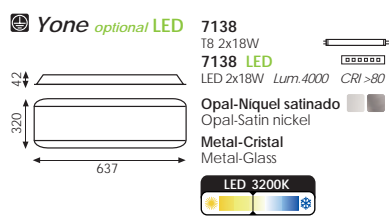

7138 Yone
optional LED