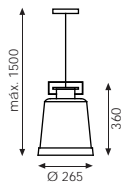

Gaol

3442/26
E27 1x20W

Blanco-Cromo
White/Chrome

Metal/Metal