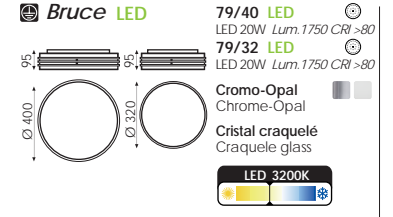

79 *Bruce*
optional LED