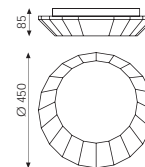

Roma

419/30
E14 2x11W
Opal-Cromo
Opal-Chrome
Cristal de doble capa
Double layer glass

Kepa

482/45
T5 1x55W
*Tubo incluido/Tube included
Opal/Opal
Cristal de doble capa
Double layer glass