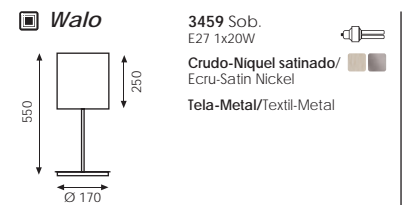

Medida pantalla  
Shade measures  
H160 x 900

Pantalla plisada color **CRUDO**  
ECRU pleated shade

3459 Pie *Walo*

3459 Sob. *Walo*

Medida pantalla  
Shade measures  
H250 x Ø200

Pantalla plisada color **CRUDO**  
ECRU pleated shade