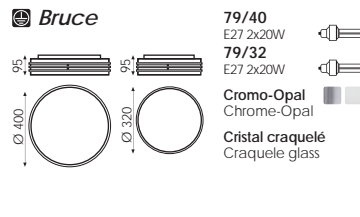

5079 Col. *Bruce*
optional LED