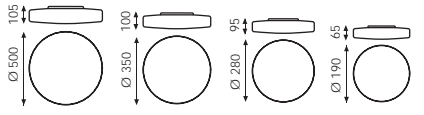

5503 Col. *Aman*  
optional LED

**Moon** IP44

Opal/Opal  
Cristal doble capa  
Double layer glass

- 969/50 E27 3x20W
- 969/35 E27 2x20W
- 969/28 E27 2x20W
- 969/19 G9 1x9W

Ø 500

969 Moon

7055 *Boris* \*

 **Boris**