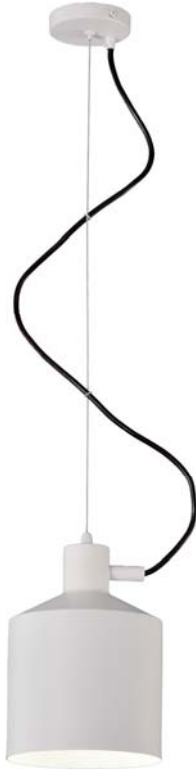

3446/3 Toho

3446/1 Toho