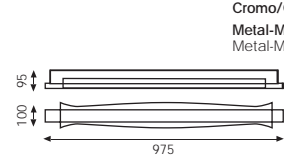

Ishtar

1037
T5 1x39W

Cromo/Chrome
Metal-Metacrilato
Metal-Methacrylate