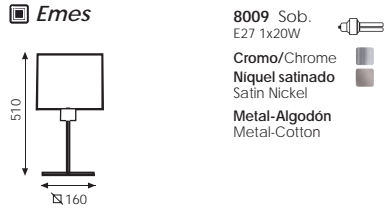

Medida pantalla
Shade measures
H140x200x120

Pantalla de algodón **BLANCA**
WHITE cotton shade