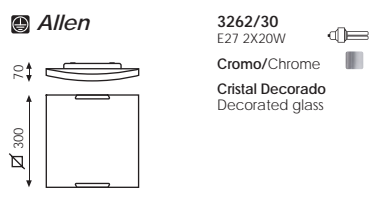

3153 *Mar*  
optional LED

**Mar**

3153/32  
E27 2x20W

3153/26 **IP44**  
E27 2x20W

Cromo-Opal  
Chrome-Opal

Cristal doble capa  
Double layer glass

**Mar LED**

3153/32 LED  
LED 24W Lum.2520 CRI >80