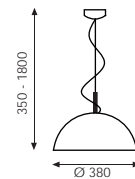

Mel

3244/38
E27 1x20W
Blanco/White
Aluminio-Madera
Aluminium-Wood