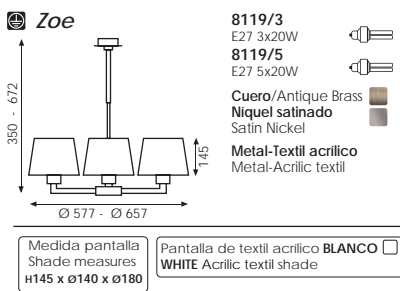

Metacrilato/Methacrylate

LED 3200K

1200

650 - 850

550

8119/3 *Zoe*

8119/5 *Zoe*

3443/35 *Nyame*