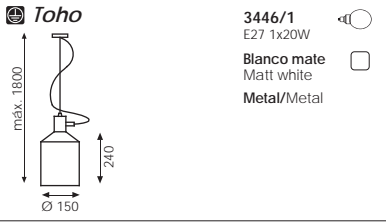

3446/3 Toho

3446/1 Toho