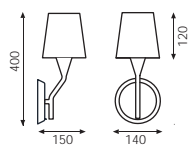

Dacia

16/8121
E14 1x15W

Cromo-Blanco
Chrome-White

Cristal doble capa
Double layer glass