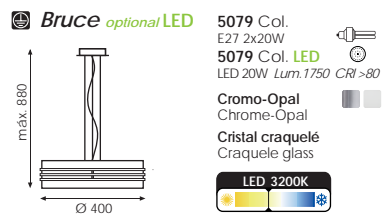

Cristal doble capa  
Double layer glass

5079 Col. *Bruce*  
optional LED

79 *Bruce*  
optional LED

5079 semi. *Bruce*  
optional LED

3429 *Tinia*

394 October  
optional LED

**October IP44**  
 Niquel satinado / Satin nickel  
 Cristal doble capa / Double layer glass