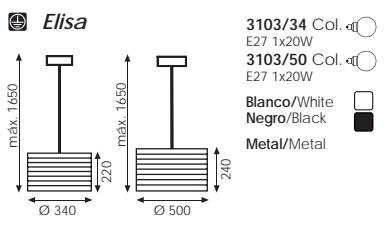

3103 Col. *Elisa*

3103 Pie *Elisa*