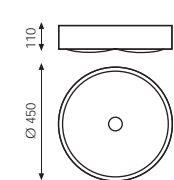

3093 *Baruc*

Baruc

3093
E27 3x20W

Opal-Marrón

Opal-Brown

Opal-Gris

Opal-Grey

Cristal-Algodón

Glass-Cotton