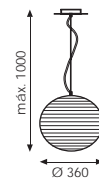

Orion

8026 Col.

E27 2x15W

Opal-Niquel satinado

Opal-Satin nickel

Cristal doble capa

Double layer glass