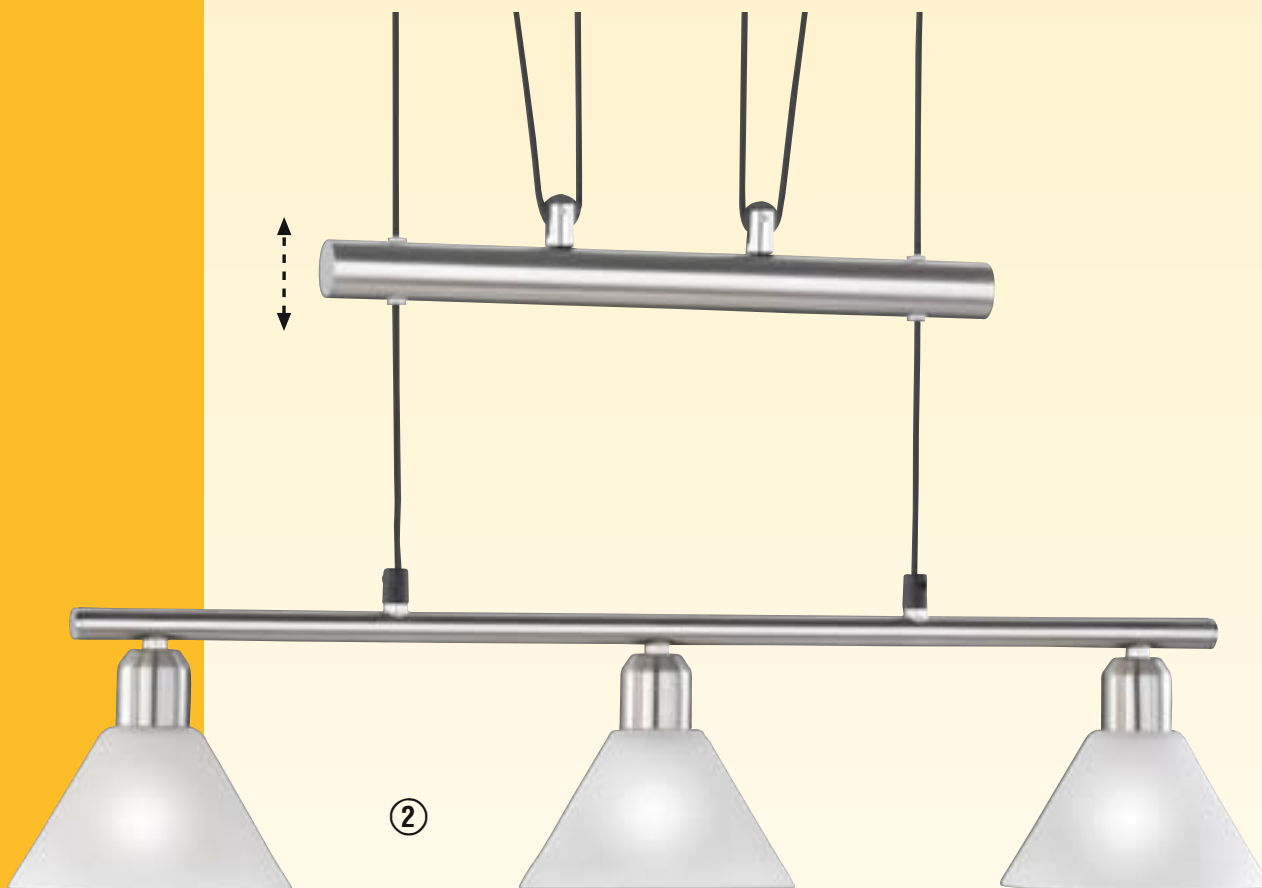

① **3751021-07**

EAN 4017807137712
FA 2 x E 14, 40 W
GL 9350, Ø: 14 cm
M H: 80 - 170 cm, B: 42 cm

Nickel matt,
Glas weiß matt

② **3751031-07**

EAN 4017807137729
FA 3 x E 14, 40 W
GL 9350, Ø: 14 cm
M H: 80 - 170 cm, B: 67 cm