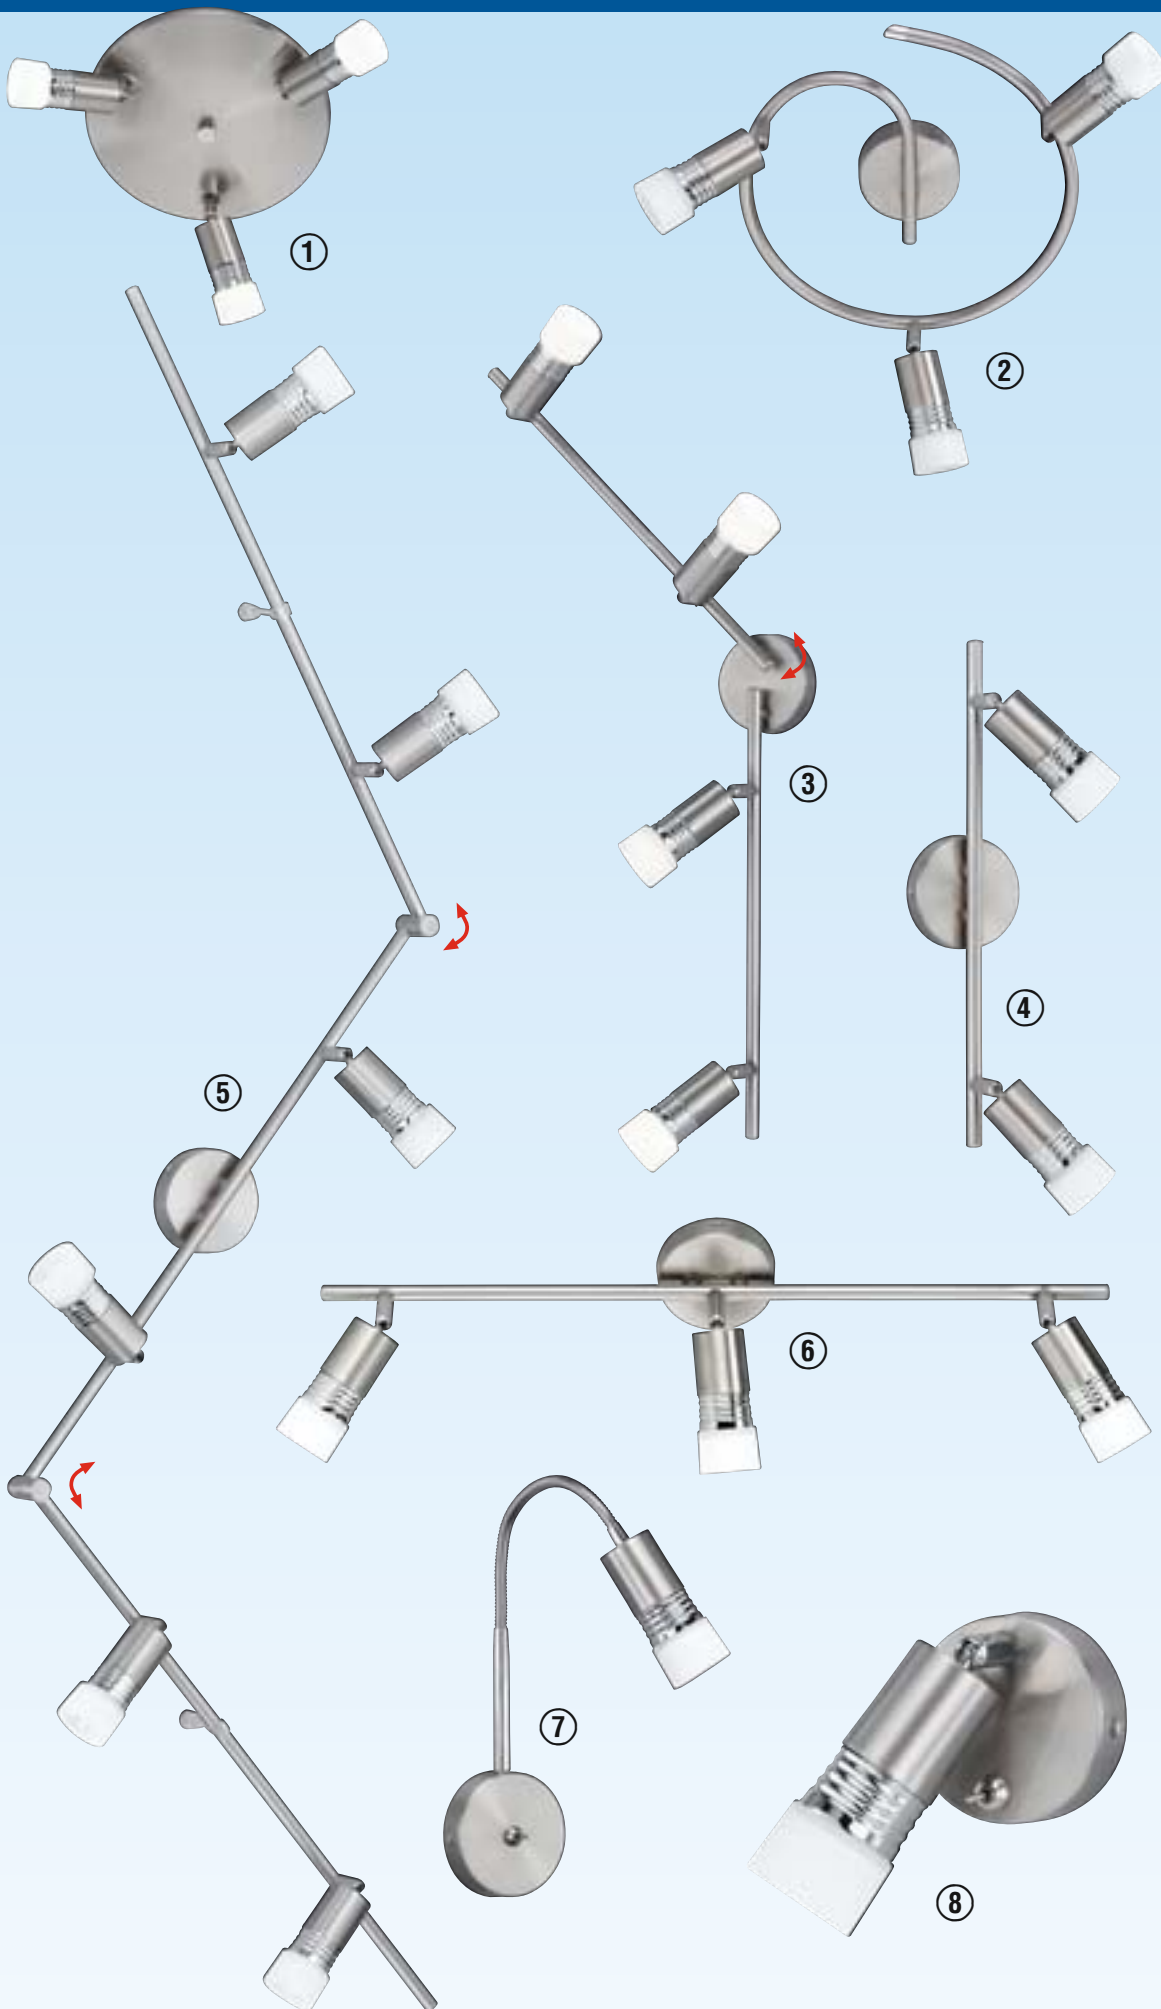

Nickel matt,
Glas weiß matt