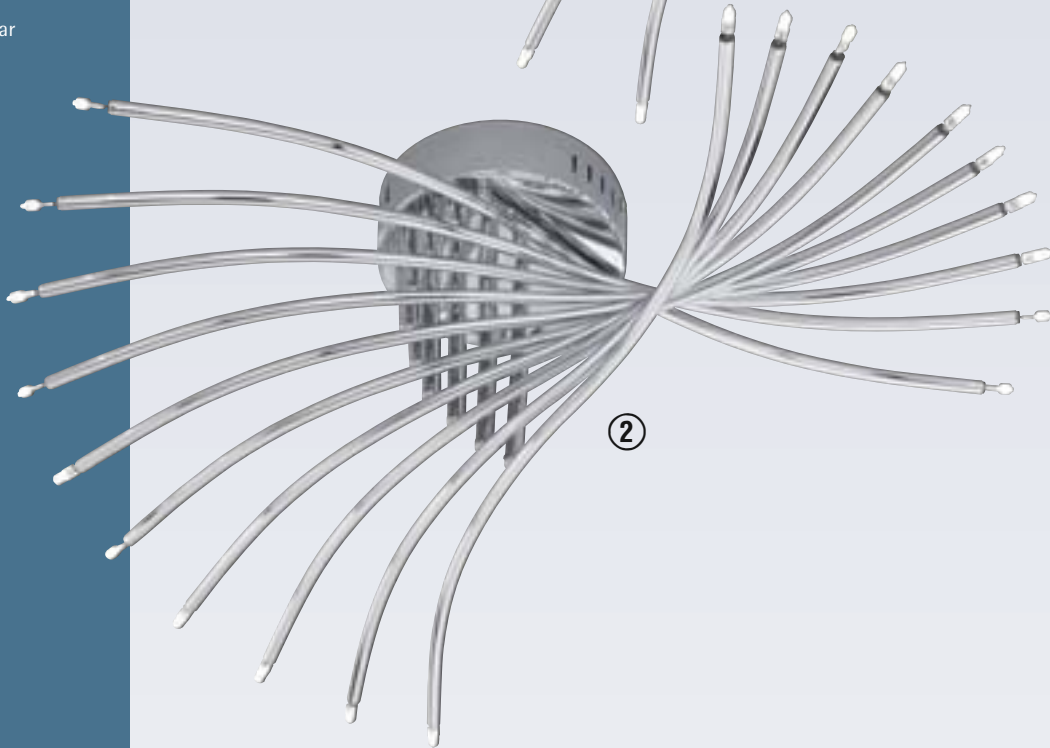

① **6337141-06**

EAN 4017807146202
FA 14 x 10 W, G4
M Ø: 70 cm

Halogen-Deckenleuchten

② **6337201-06**

EAN 4017807146189
FA 20 x 10 W, G4
M Ø: 70 cm

③ **6333101-07**

EAN 4017807147094
FA 10 x 10 W, G4
GL 9549, satiniert / klar
M B: 80 cm

④ **6333101-08**

EAN 4017807147100
FA 10 x 10 W, G4
GL 9549, satiniert / klar
M B: 80 cm