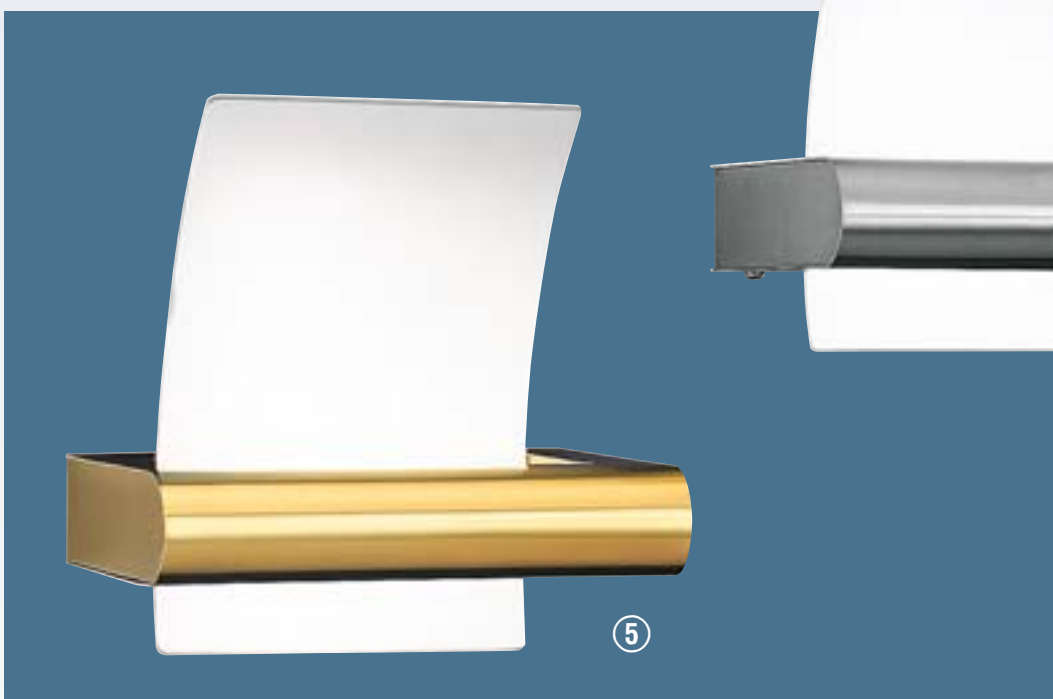

① **2601011-07**
EAN 4017807050875
FA 1 x 100 W, R7S
GL 9280
M H: 18 cm, B: 26 cm, AL: 9 cm

② **2602011-07**
EAN 4017807050899
FA 1 x 100 W, R7S
GL 9281
M H: 31 cm, B: 26 cm, AL: 8 cm

③ **2603011-07**
EAN 4017807057720
FA 1 x 100 W, R7S
GL 9297
M H: 20 cm, B: 20 cm, AL: 9 cm

④ **2606011-07**
EAN 4017807064216
FA 1 x 100 W, R7S
GL 9328
M H: 20 cm, B: 19 cm, AL: 15 cm

⑤ **2606011-08**
EAN 4017807064223
FA 1 x 100 W, R7S
GL 9328
M H: 20 cm, B: 19 cm, AL: 15 cm