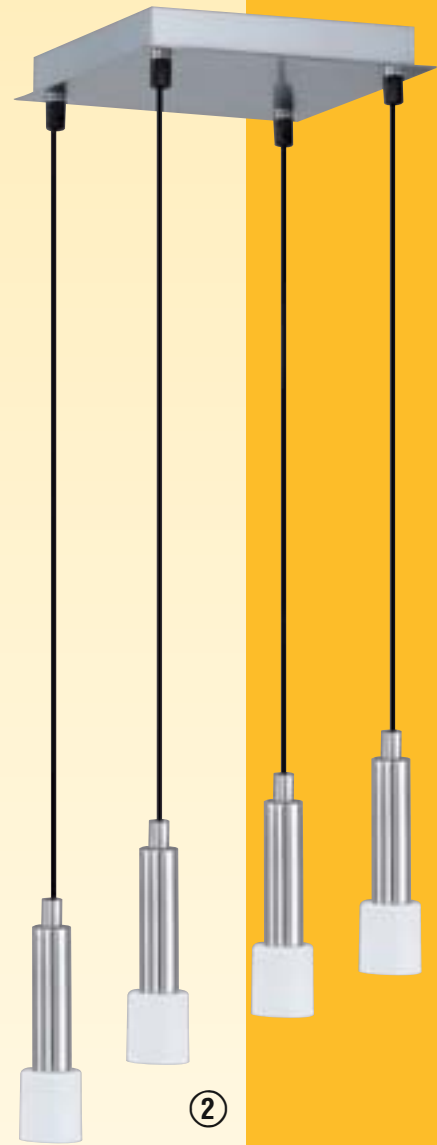

②

③ **311010507**

EAN 4017807162776
FA 5 x 25 W, G9
GL 9616
M H: 120 cm, B: 50 cm

③

① **3303911-01** 
EAN 4017807132137
FA 1 x E 27, 60 W
S 913240, Kunststoff
M Ø: 40 cm, H: 110-140 cm

Gelenkleuchten,
individuell verstellbar