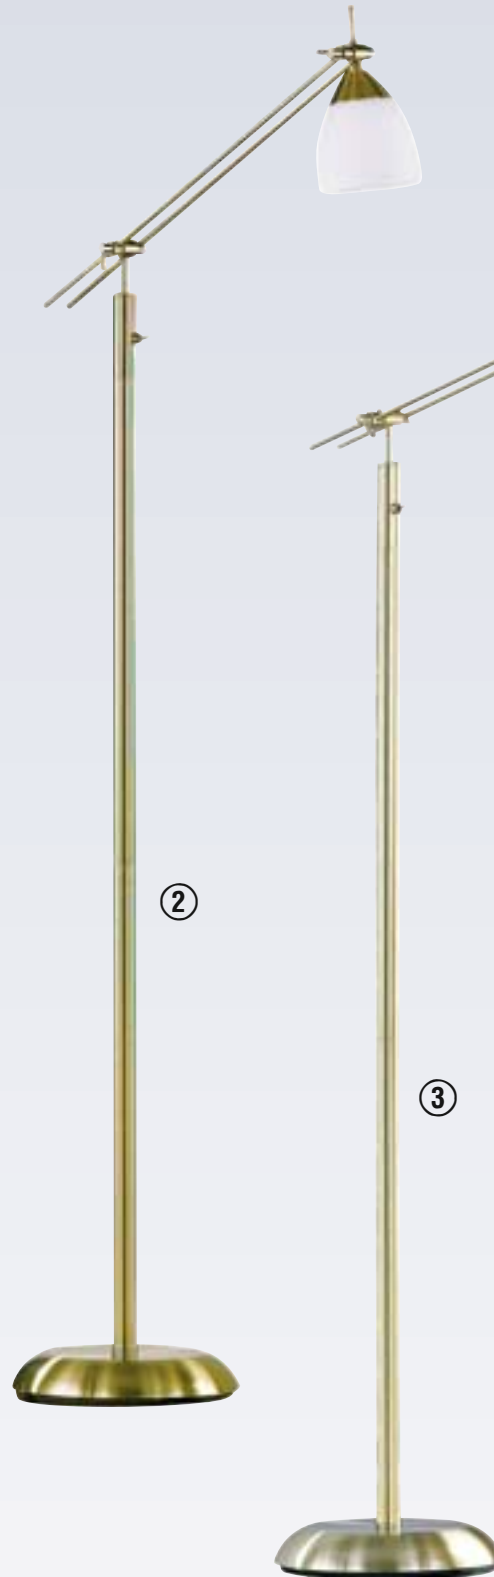

④ **4414011-07**

EAN 4017807092011
FA 1 x HI 50 W, GZ 10
M Ø: 24 cm, H: 150 cm

④

①

②

③

① **403010307**

EAN 4017807161540
 FA 3 x 40 W, G9
 GL 9616
 M H: 160 cm