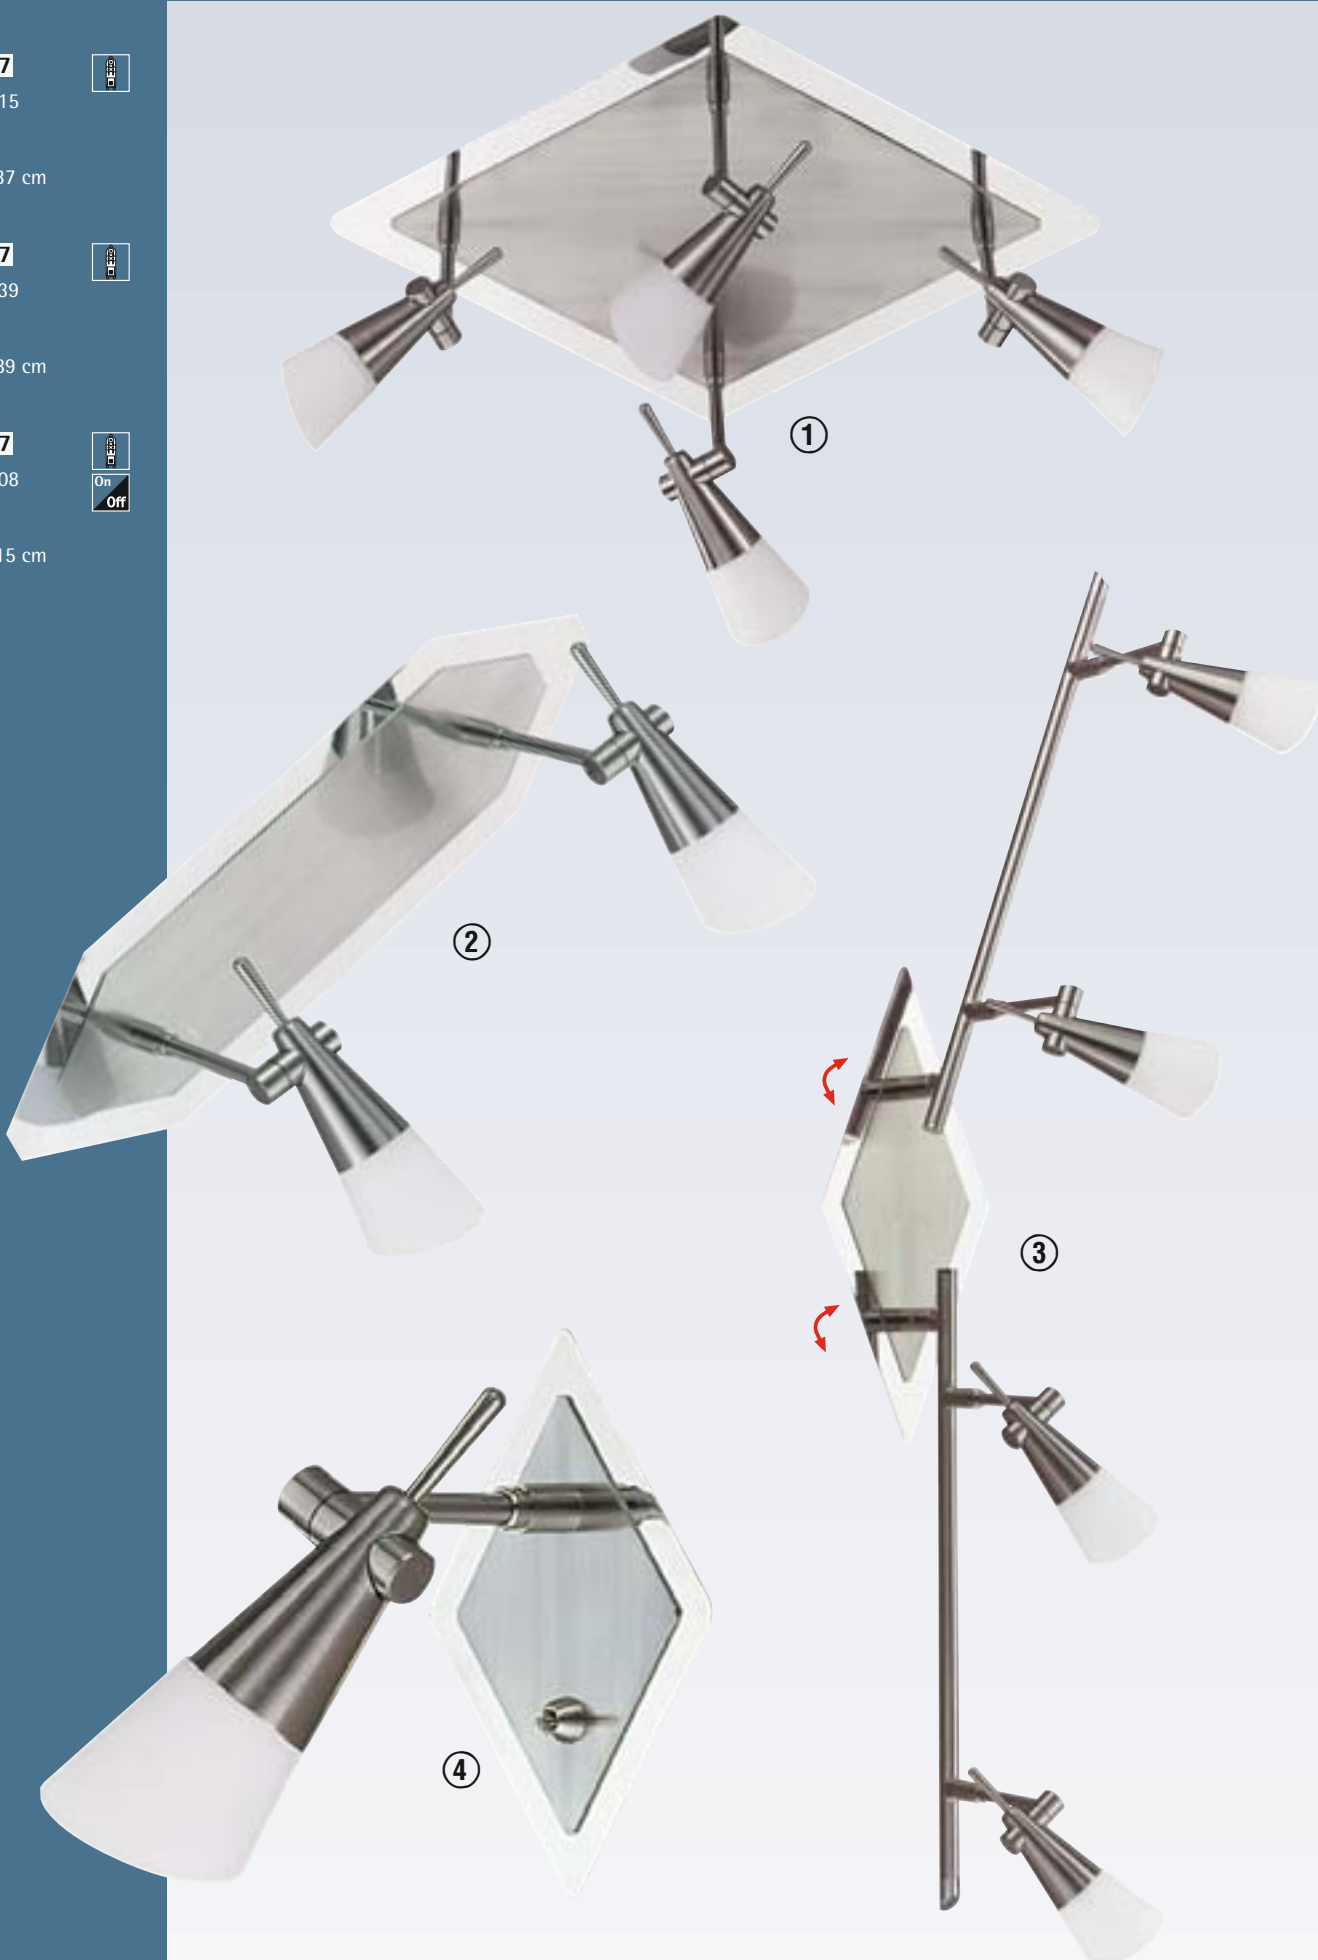

① **8123341-07**

EAN 4017807076622
FA 4 x 40 W, G9
GL 92121
M H: 43 cm, B: 30 cm

Nickel matt / chrom,
Glas weiß matt

② **8123021-07**

EAN 4017807076615
FA 2 x 40 W, G9
GL 92121
M H: 22 cm, B: 37 cm

③ **8123041-07**

EAN 4017807076639
FA 4 x 40 W, G9
GL 92121
M H: 27 cm, B: 89 cm

④ **8123211-07**

EAN 4017807076608
FA 1 x 40 W, G9
GL 92121
M H: 23 cm, B: 15 cm