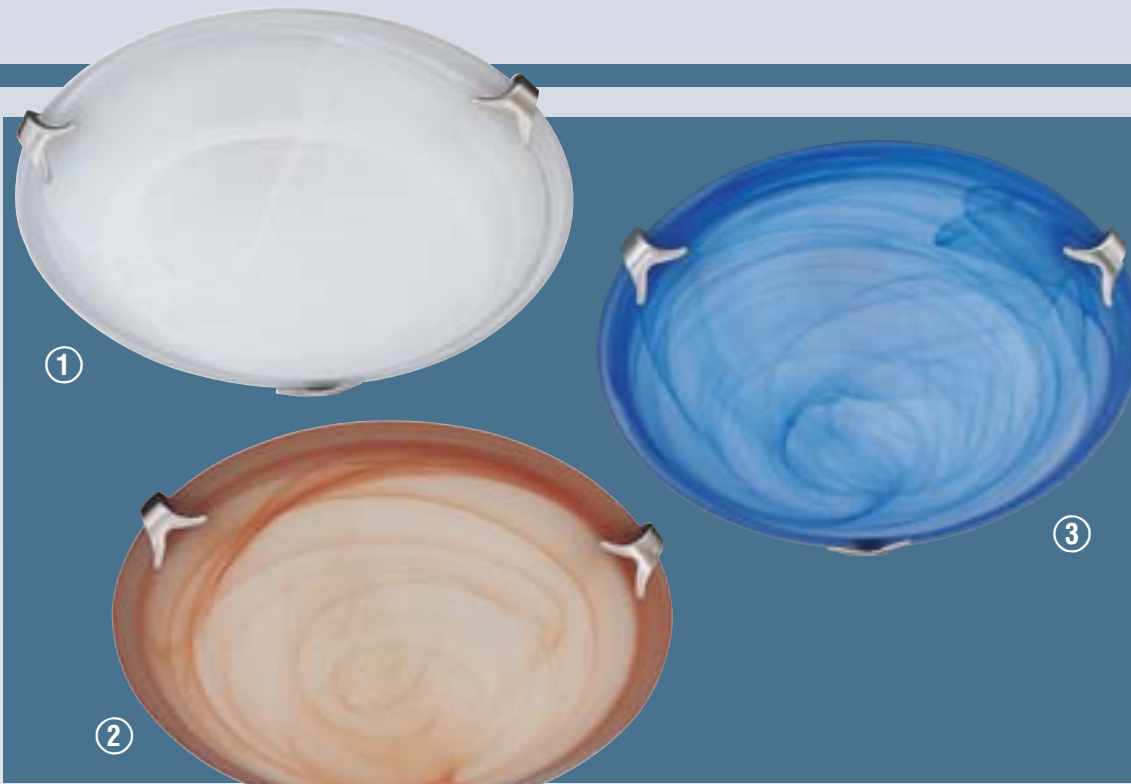

EAN 4017807080773
FA 1 x E 14, 40 W
GL 92103
M H: 20 cm, B: 20 cm, AL: 8 cm

⑧ **2522011-06**

EAN 4017807080797
FA 1 x E 14, 40 W
GL 92105
M H: 20 cm, B: 20 cm, AL: 8 cm

Glas alabasterfarbig

① **6105011-01**