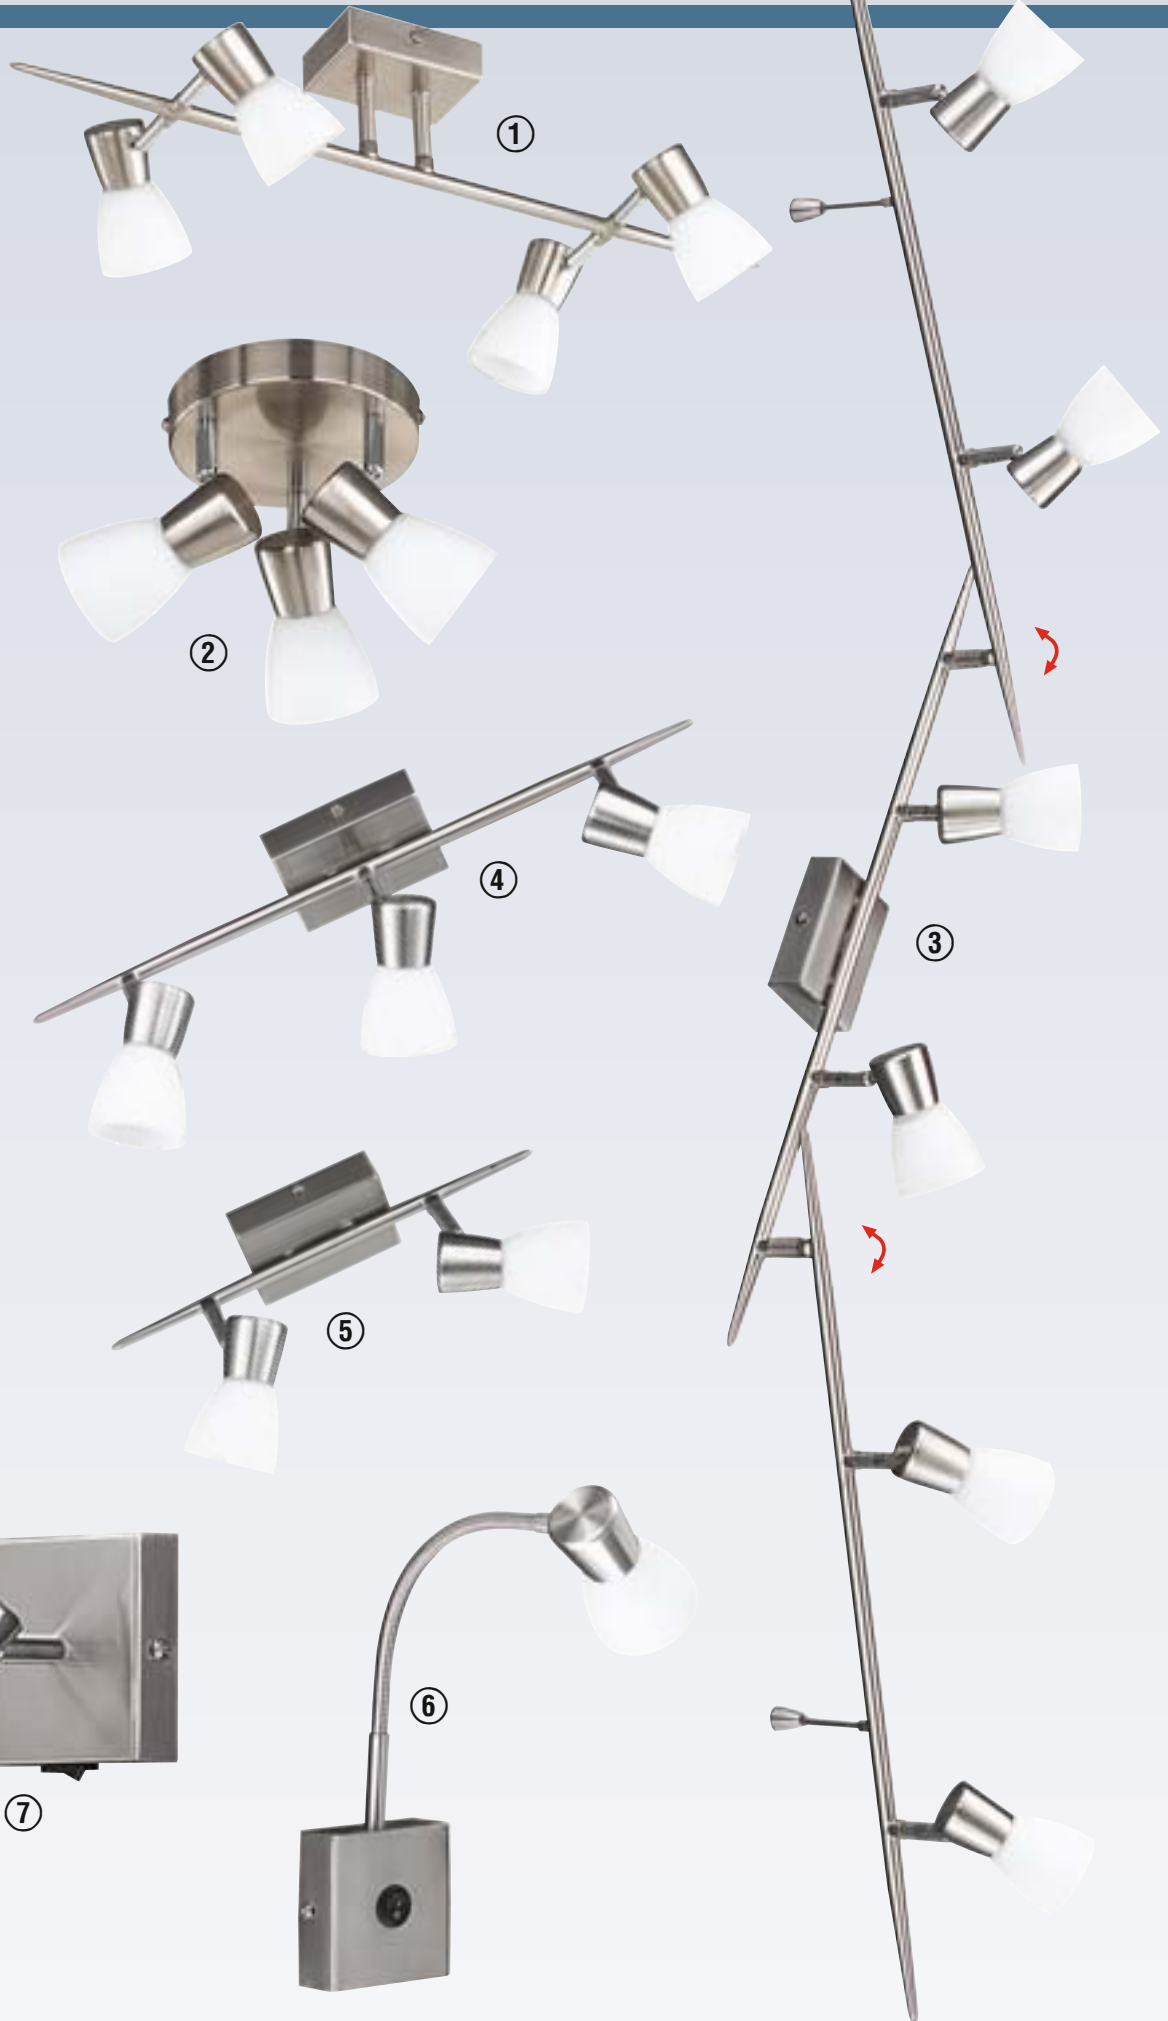

① **8160041-07**

EAN 4017807115826
FA 4 x 40 W, G9
GL 9461
M H: 25 cm, B: 55 cm, T: 17 cm

Nickel matt,
Glas weiß matt

② **8160331-07**

EAN 4017807115819
FA 3 x 40 W, G9
GL 9461
M Ø: 13 cm

③ **8160061-07**

EAN 4017807115833
FA 6 x 40 W, G9
GL 9461
M L: 180 cm, T: 20 cm

④ **8160031-07**

EAN 4017807115802
FA 3 x 40 W, G9
GL 9461
M H: 7 cm, L: 45 cm, T: 17 cm

⑤ **8160221-07**

EAN 4017807115796
FA 2 x 40 W, G9
GL 9461
M H: 7 cm, L: 31 cm, T: 17 cm

⑥ **8160911-07**

EAN 4017807115789
FA 1 x 40 W, G9
GL 9461
M H: 38 cm, B: 8 cm, T: 15 cm

⑦ **8160211-07**

EAN 4017807115772
FA 1 x 40 W, G9
GL 9461
M H: 8 cm, B: 8 cm, T: 15 cm