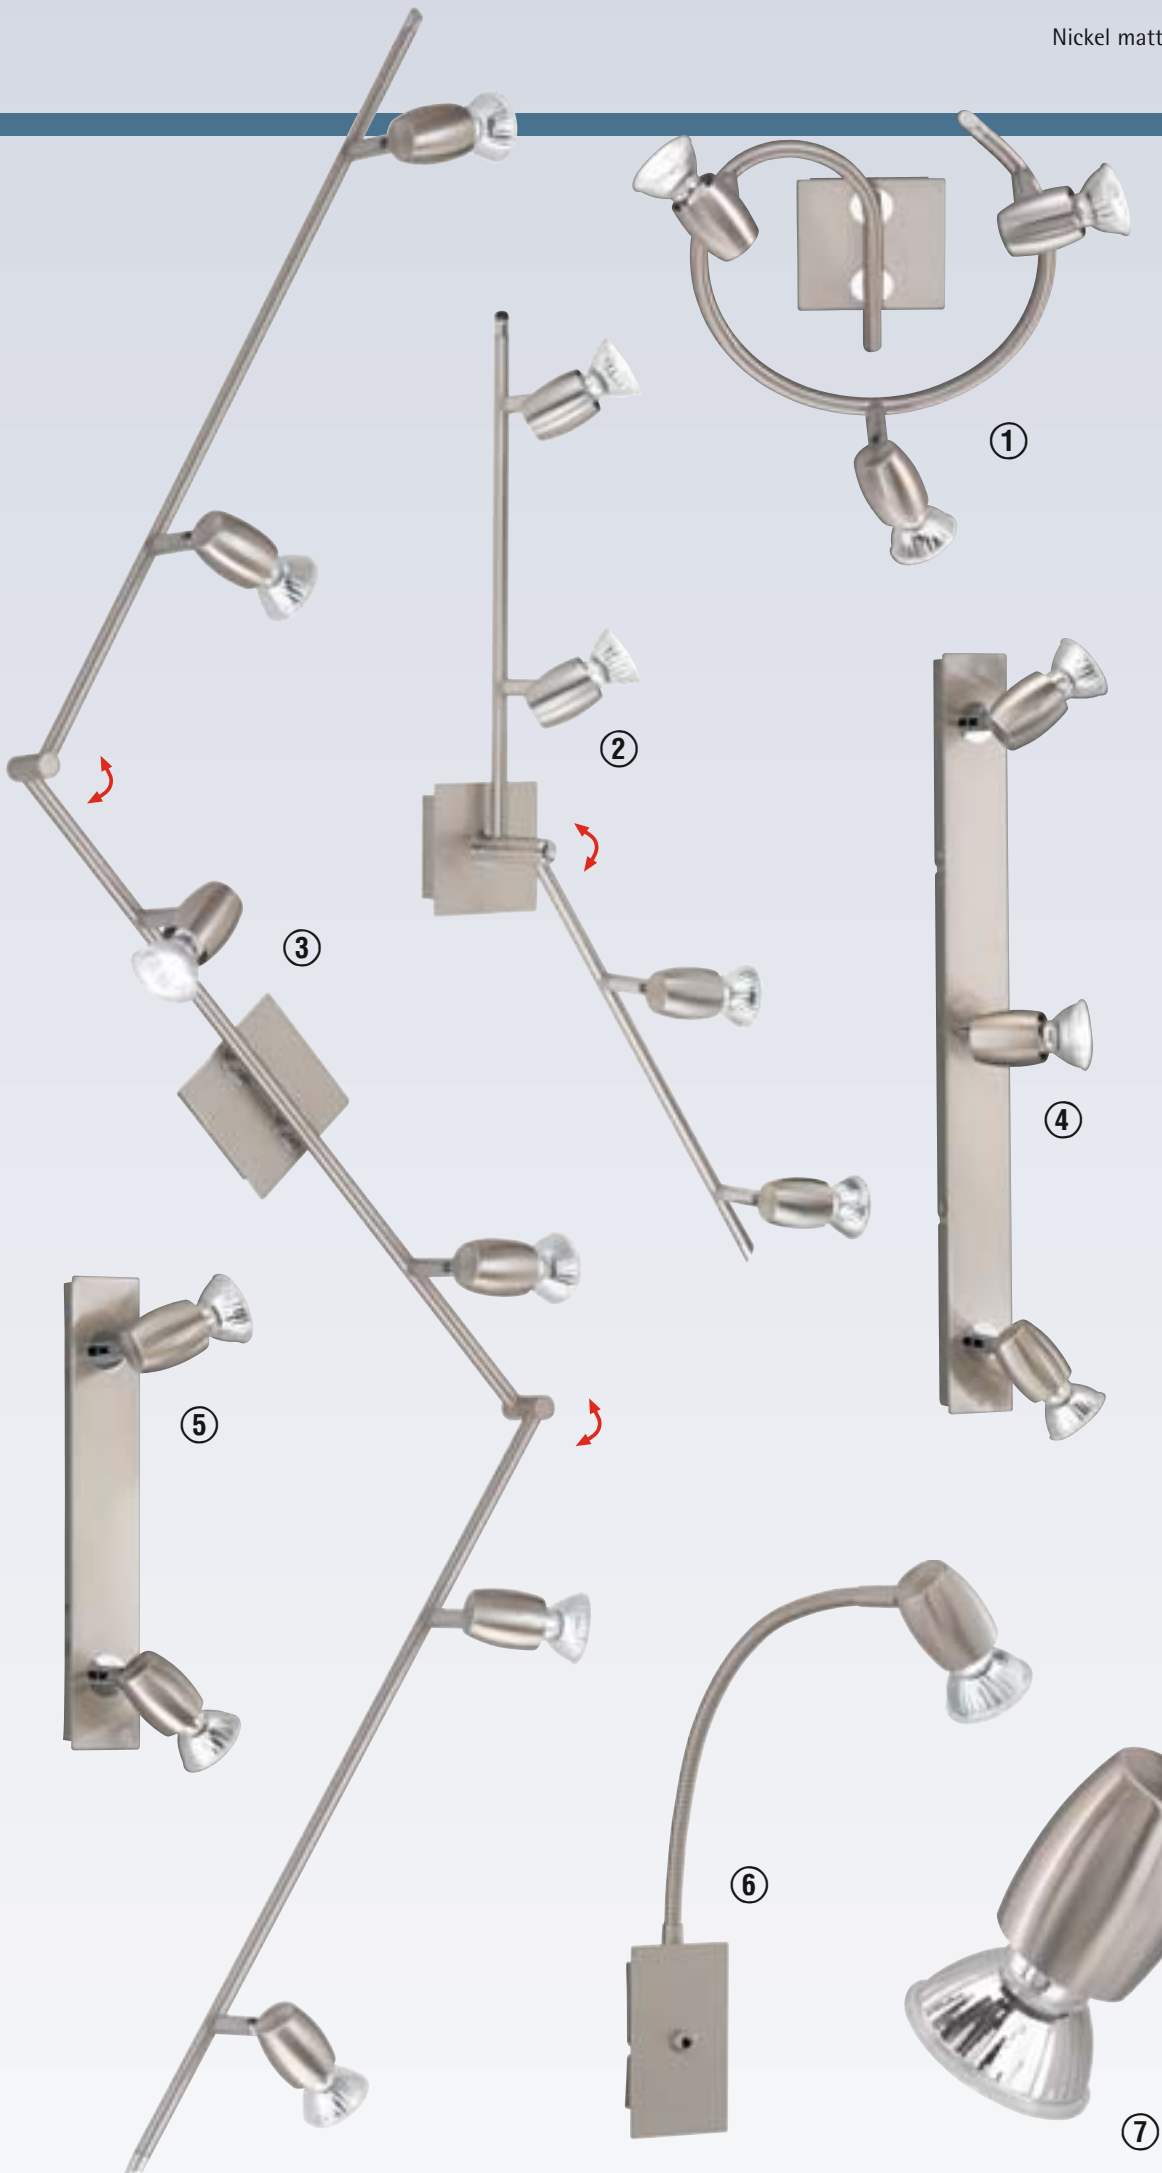

Nickel matt

① **8130931-07**

EAN 4017807123678
FA 3 x HI 50 W, GZ 10
M Ø: 25 cm

② **8130441-07**

EAN 4017807123685
FA 4 x HI 50 W, GZ 10
M L: 80 cm

③ **8130061-07**

EAN 4017807123692
FA 6 x HI 50 W, GZ 10
M L: 180 cm

④ **8130031-07**

EAN 4017807123661
FA 3 x HI 50 W, GZ 10
M L: 55 cm

⑤ **8130021-07**

EAN 4017807123654
FA 2 x HI 50 W, GZ 10
M L: 30 cm

⑥ **8130911-07**

EAN 4017807123647
FA 1 x HI 35 W, GZ 10
M AL: 30 cm

⑦ **8130011-07**

EAN 4017807123630
FA 1 x HI 50 W, GZ 10
M AL: 12 cm