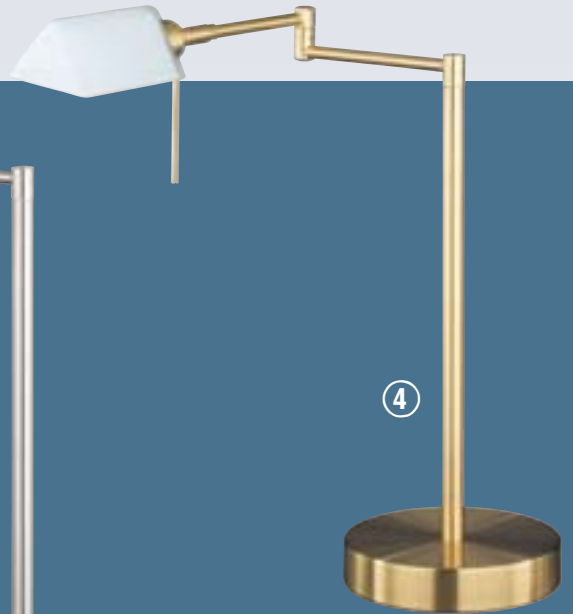

⑥ **5935011-20**

EAN 4017807137804
FA 1 x E 14, 60 W
GL 94601
M Ø: 29 cm, H: 42 cm

⑦ **5980011-07**

EAN 4017807115222
FA 1 x 40 W, G9
GL 9458
M Ø: 11 cm, H: 23 cm

①

②

③

④