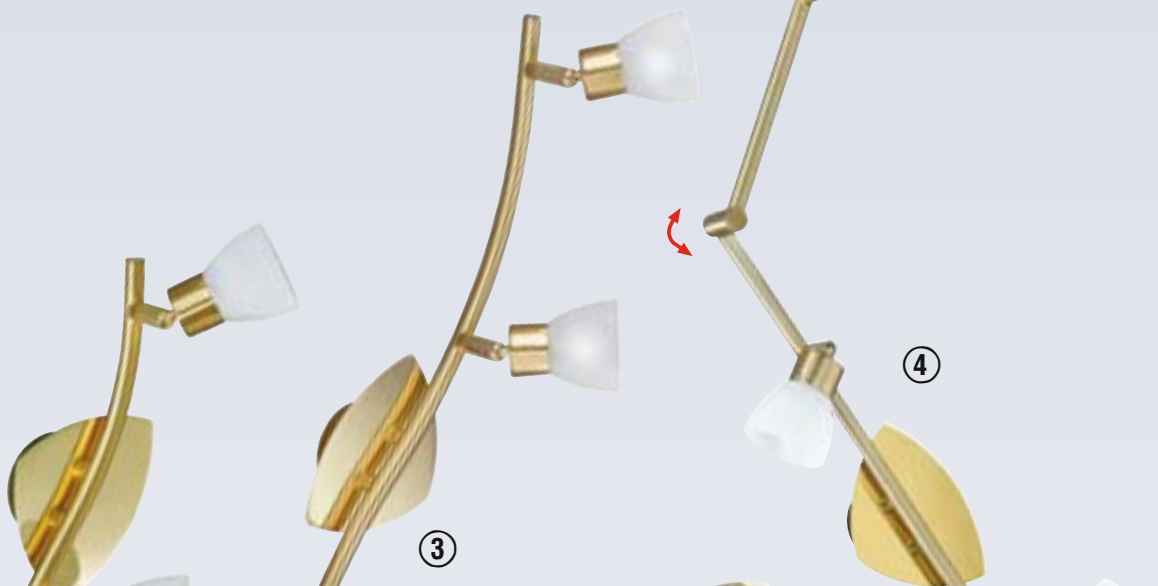

③ **8161441-08**

EAN 4017807135640
FA 4 x 40 W, G9
GL 9325
M L: 60 cm

③

④ **8161061-08**

EAN 4017807135695
FA 6 x 40 W, G9
GL 9325
M L: 150 cm