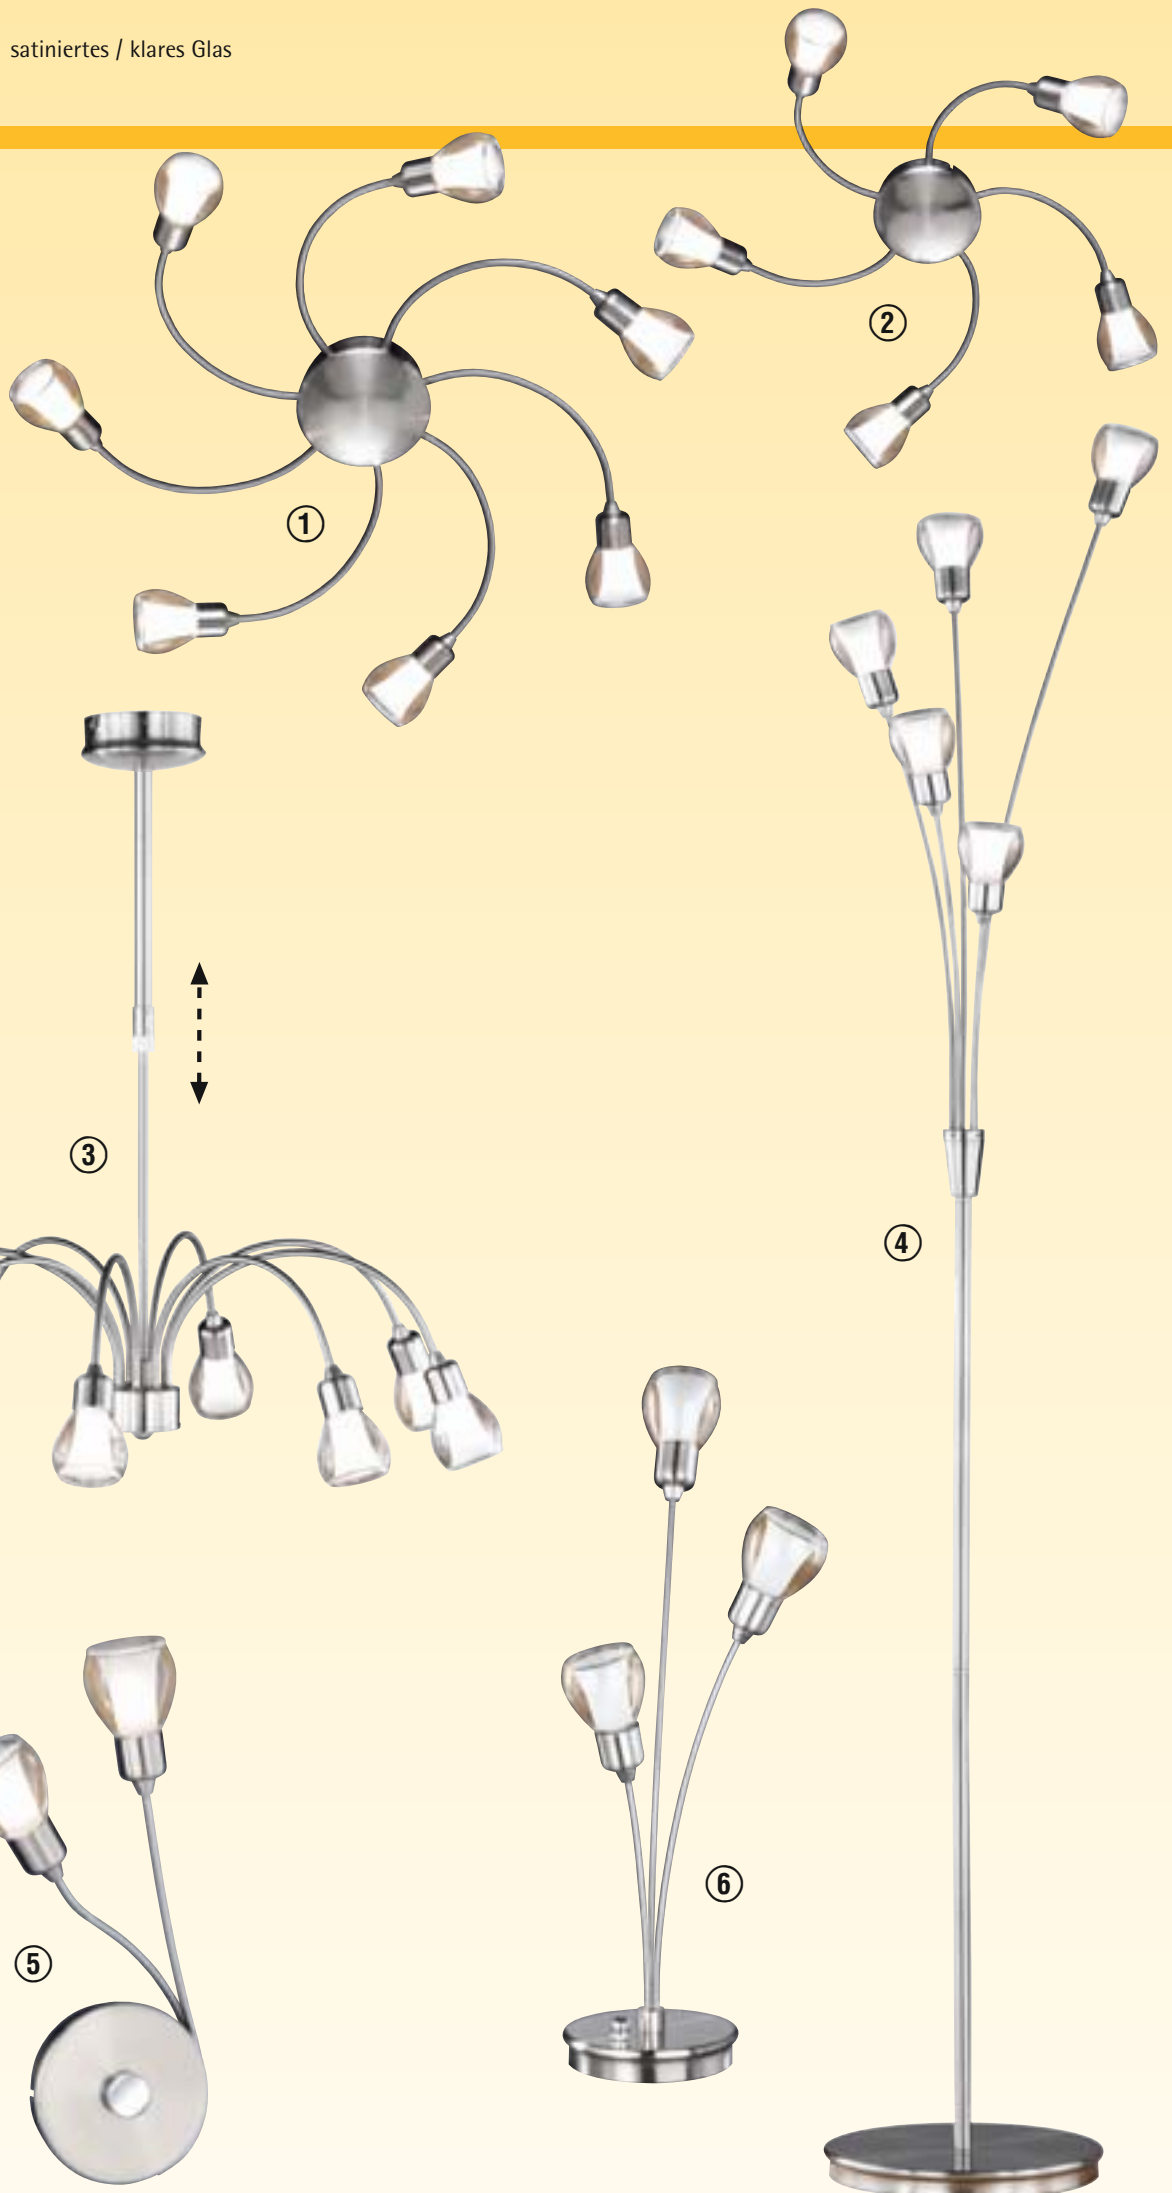

① **6316071-07**
EAN 4017807135350
FA 7 x 25 W, G9
GL 92145
M Ø: 60 cm, H: 10 cm

satiniertes / klares Glas

② **6316051-07**
EAN 4017807135367
FA 5 x 40 W, G9
GL 92145
M Ø: 50 cm, H: 8 cm

③ **1116081-07**
EAN 4017807135329
FA 8 x 25 W, G9
GL 92145
M Ø: 60 cm, H: 66-92 cm

④ **4416051-07**
EAN 4017807135343
FA 5 x 40 W, G9
GL 92145
M Ø: 25 cm, H: 168 cm

⑤ **2616221-07**
EAN 4017807135381
FA 2 x 40 W, G9
GL 92145
M H: 36 cm, AL: 18 cm

⑥ **5416031-07**
EAN 4017807135336
FA 3 x 40 W, G9
GL 92145
M Ø: 23 cm, H: 50 cm