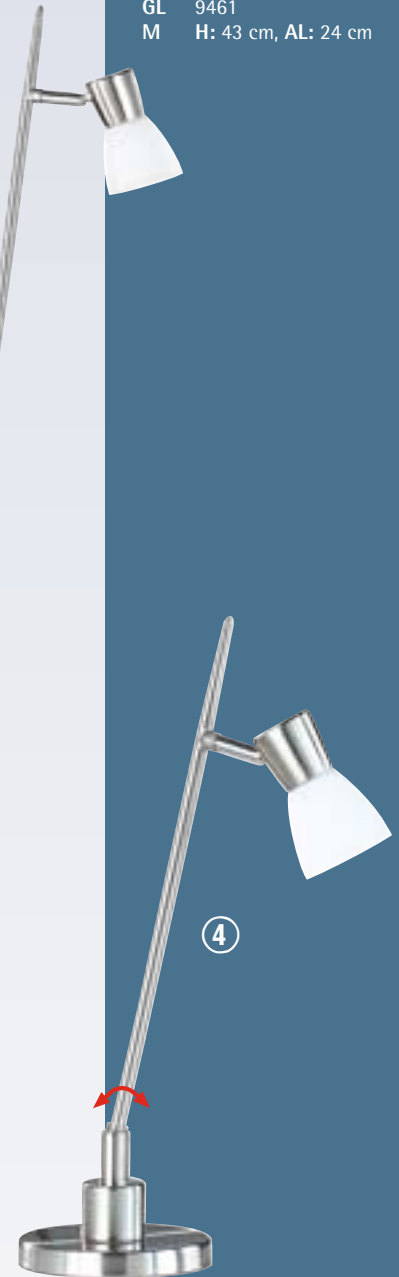

② **4460021-07**

EAN 4017807115840
 FA 2 x 40 W, G9
 GL 9461
 M Ø: 21 cm, H: 137 cm

③ **513010207**

EAN 4017807161557
 FA 2 x 40 W, G9
 GL 9616
 M H: 40 cm

④ **5461011-07**

EAN 4017807115857
 FA 1 x 40 W, G9
 GL 9461
 M H: 43 cm, AL: 24 cm