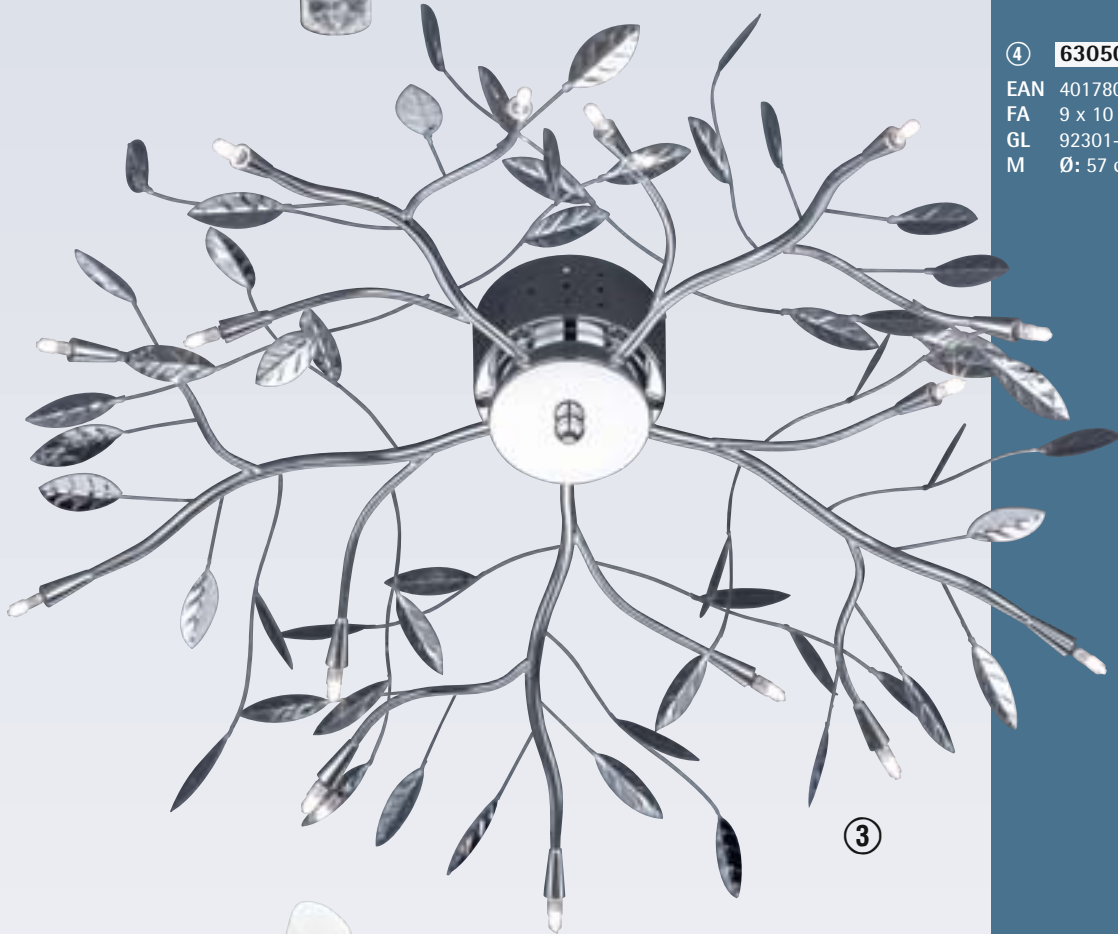

① **6338101-07**

EAN 4017807146653
FA 10 x 20 W, G4
GL 9541, weiß matt
M Ø: 80 cm

② **6306061-00**

EAN 4017807129793
FA 6 x 20 W, G4
GL 1/9220-00, 2/9221-00
M Ø: 62 cm, H: 14 cm

③ **6326151-06**

EAN 4017807132250
FA 15 x 10 W, G4
M Ø: 70 cm, H: 16 cm

④ **6305091-01**

EAN 4017807123791
FA 9 x 10 W, G4
GL 92301-01
M Ø: 57 cm