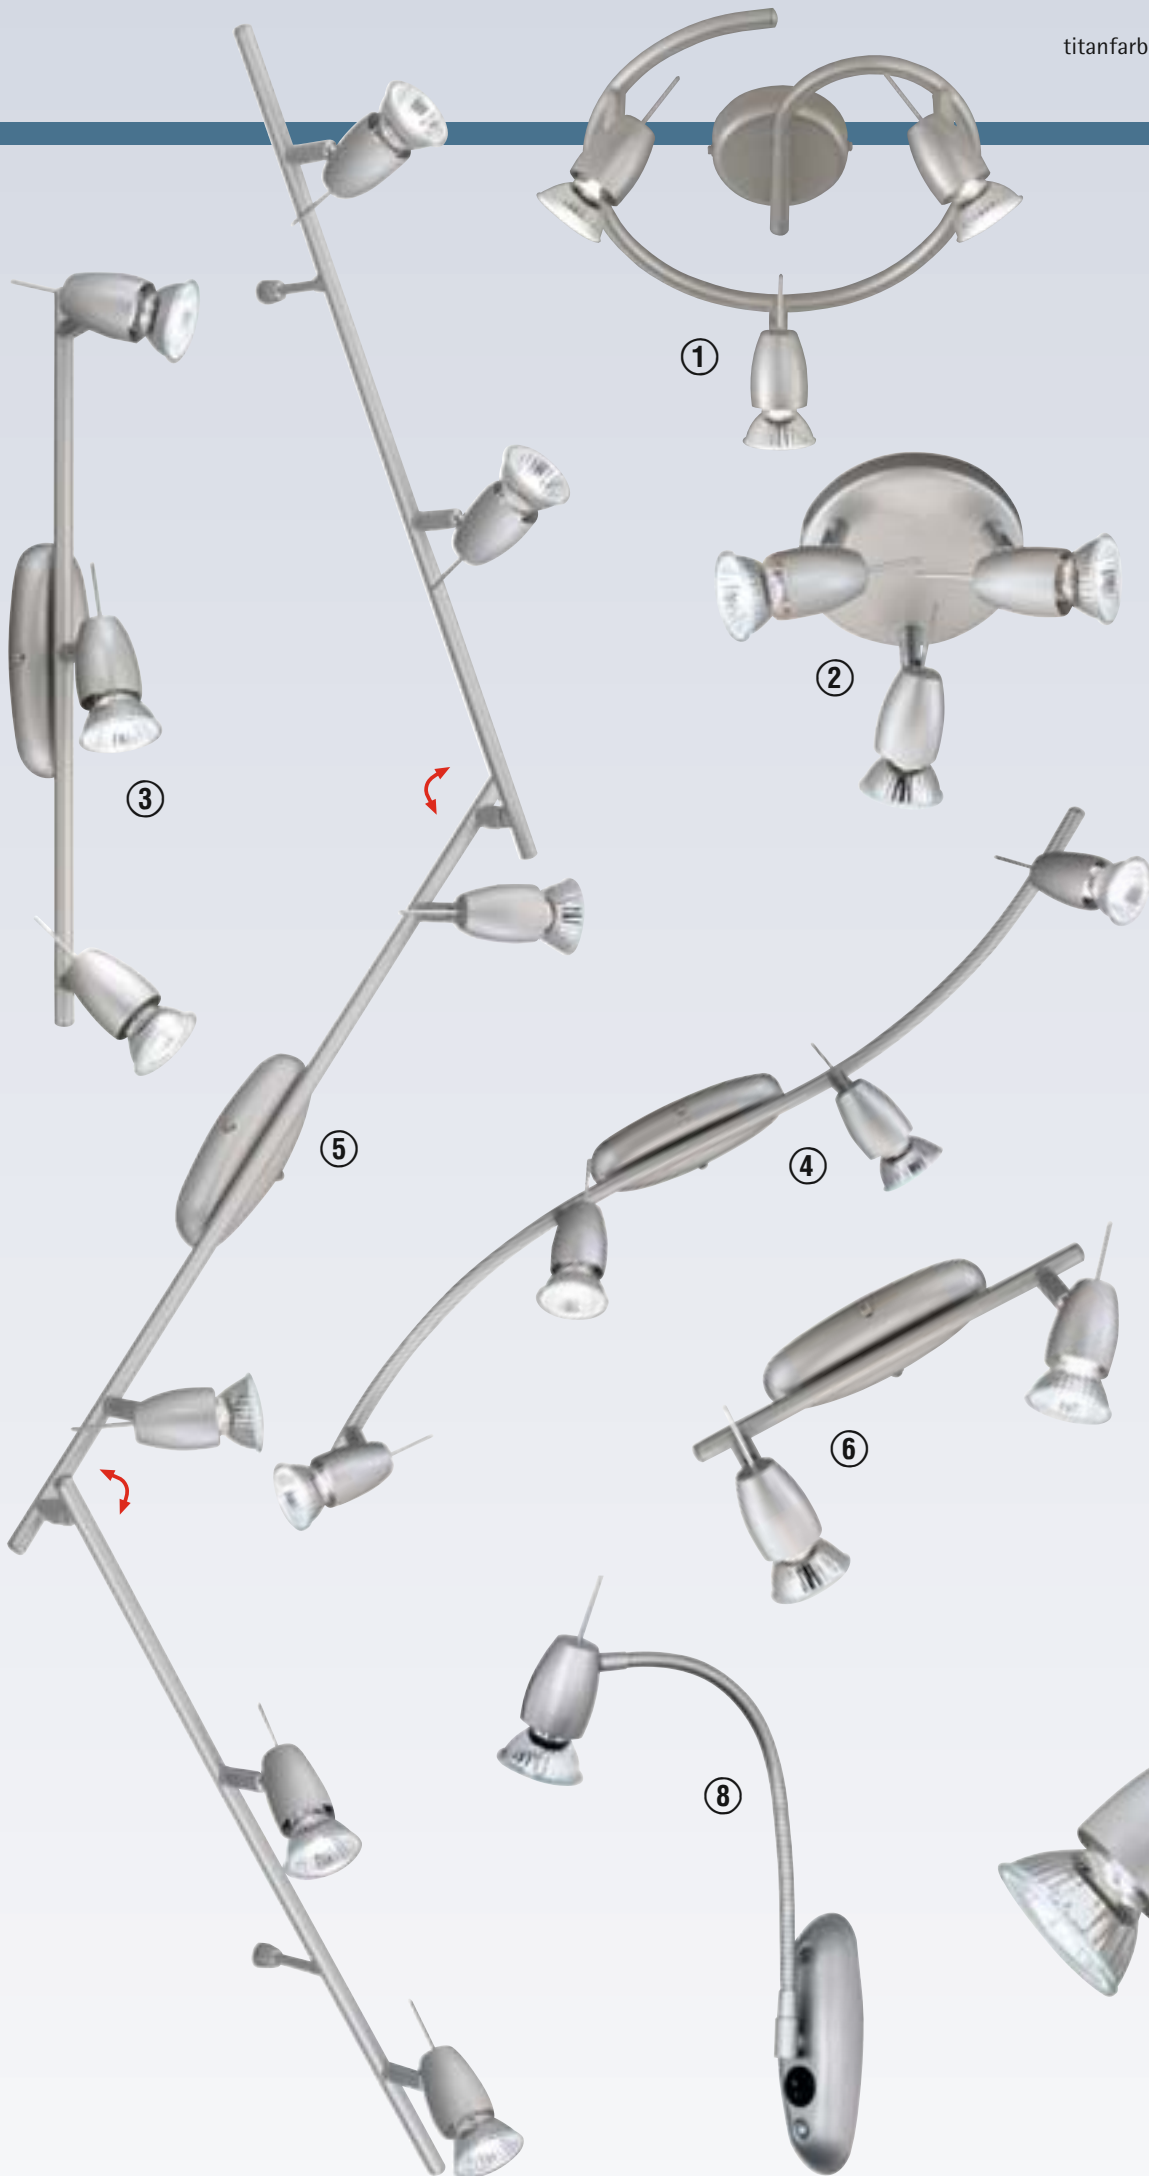

EAN 4017807063028
FA 1 x HI 50 W, GZ 10
M Ø: 9 cm, AL: 11 cm

⑦ **8116021-87**

EAN 4017807063035
FA 2 x HI 50 W, GZ 10
M L: 36 cm

⑥

⑦

titanfarbig

① **8159931-87**
EAN 4017807122077
FA 3 x HI 50 W, GZ 10
M Ø: 25 cm