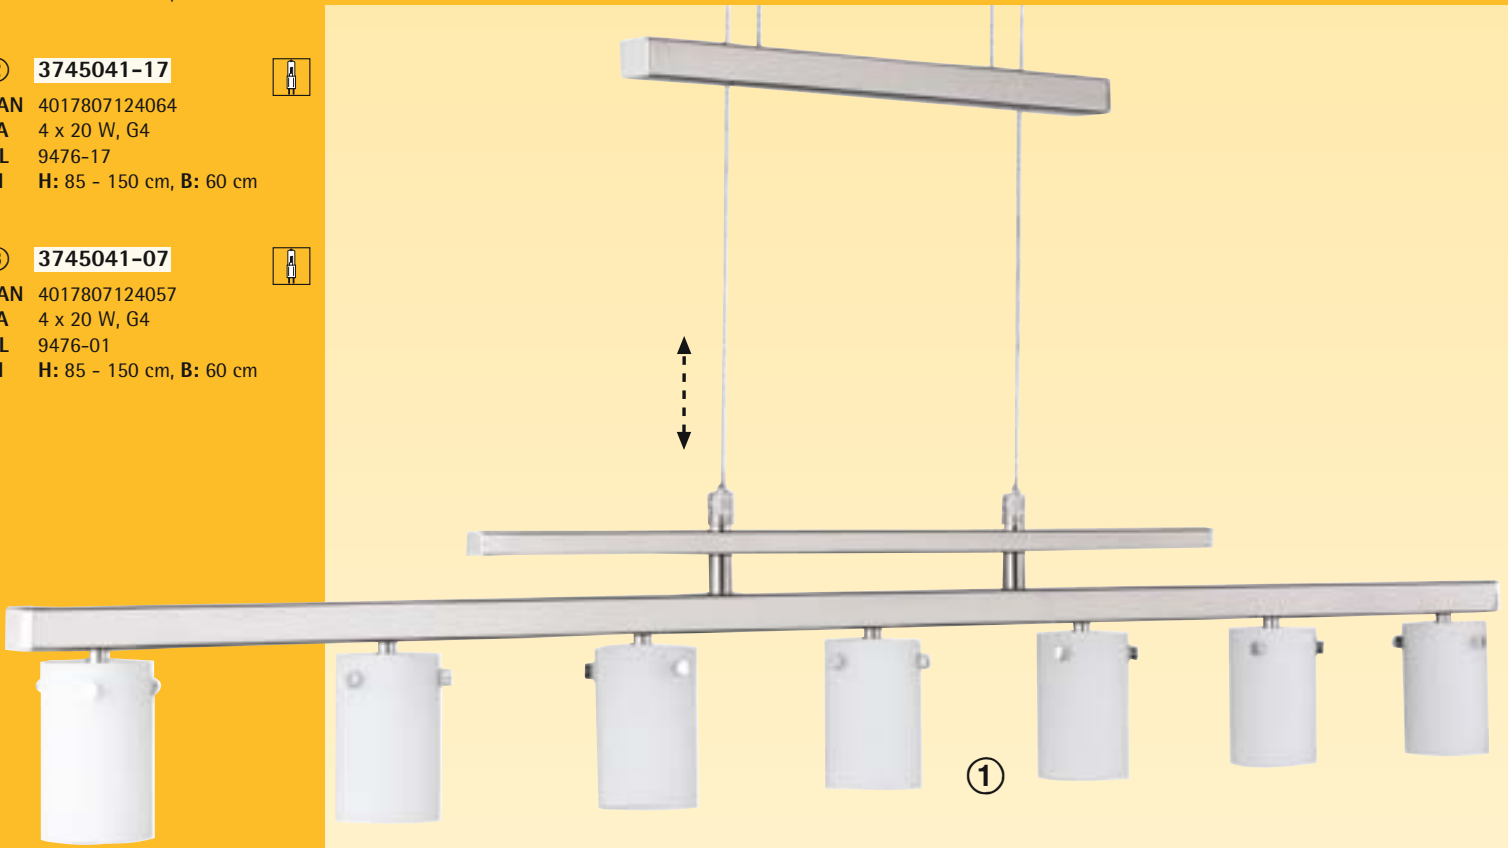

① **3742071-07**

Halogen-Pendelleuchten

EAN 4017807107661
FA 7 x 20 W, G4
GL 9439
M H: 90 - 150 cm, B: 120 cm

② **3745041-17**

EAN 4017807124064
FA 4 x 20 W, G4
GL 9476-17
M H: 85 - 150 cm, B: 60 cm

③ **3745041-07**

EAN 4017807124057
FA 4 x 20 W, G4
GL 9476-01
M H: 85 - 150 cm, B: 60 cm