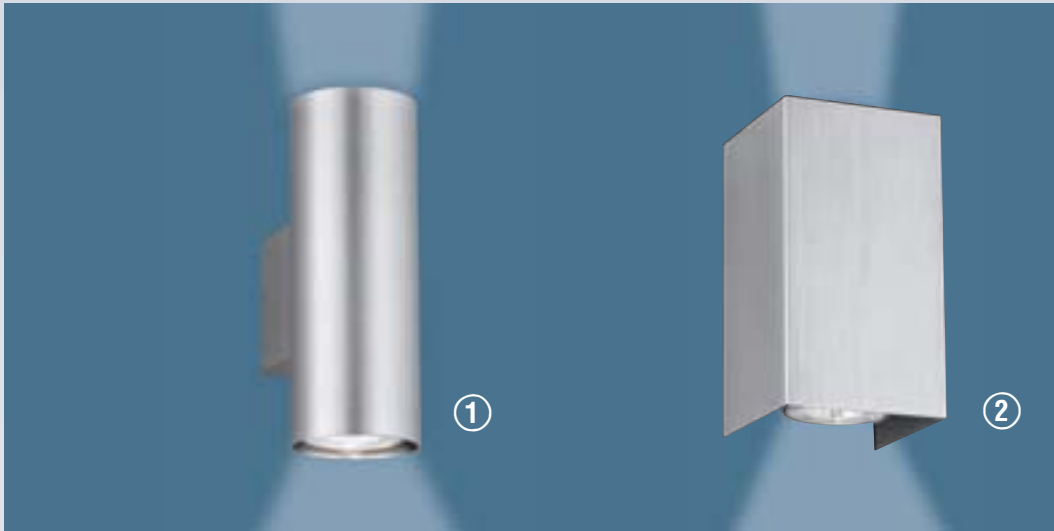

① **2612021-07**
EAN 4017807147797
FA 2 x HI 50 W, GU 10
M Ø: 6 cm, H: 17 cm

② **2611021-07**
EAN 4017807147780
FA 2 x HI 50 W, GU 10
M H: 15 cm, B: 8 x 8 cm

③ **2529211-24**
EAN 4017807151084
FA 1 x E 14, 60 W
GL 9573-24, amber glänzend
M H: 80 cm, AL: 18 cm

④ **2529211-07**
EAN 4017807151077
FA 1 x E 14, 60 W
GL 9573-07, opal glänzend
M H: 80 cm, AL: 18 cm

⑤ **2609011-24**
EAN 4017807147834
FA 1 x R7S, 60 W
GL 9592
M H: 10 cm, B: 17 cm, AL: 10 cm

⑥ **2609011-07**
EAN 4017807147827
FA 1 x R7S, 60 W
GL 9592
M H: 10 cm, B: 17 cm, AL: 10 cm