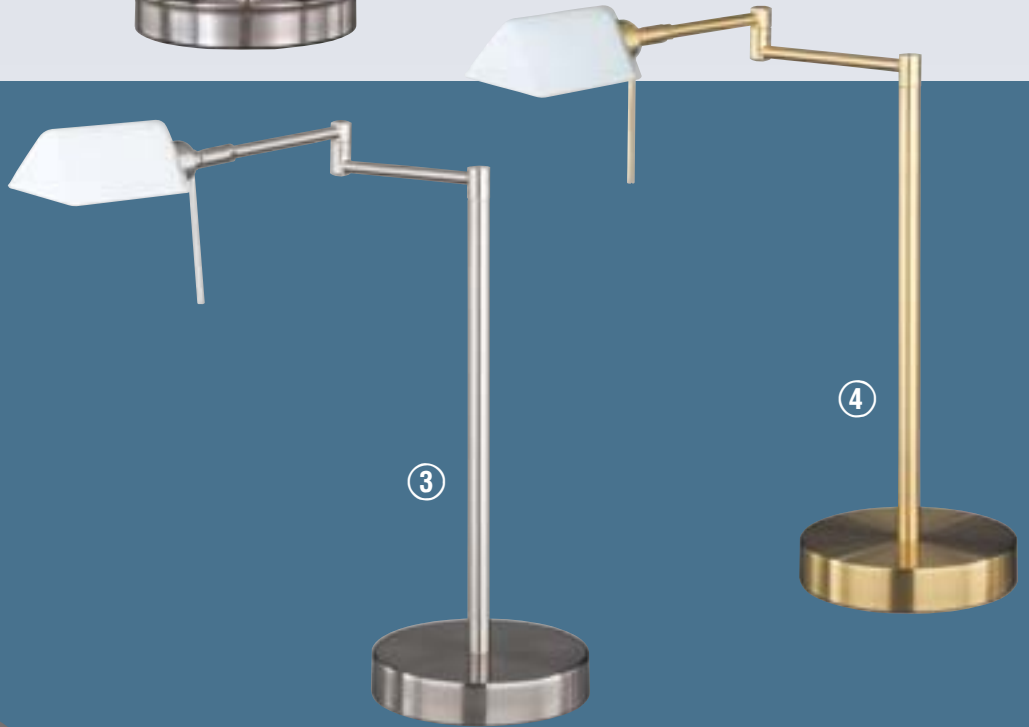

⑥ **5935011-20**

EAN 4017807137804
FA 1 x E 14, 60 W
GL 94601
M Ø: 29 cm, H: 42 cm

⑦ **5980011-07**

EAN 4017807115222
FA 1 x 40 W, G9
GL 9458
M Ø: 11 cm, H: 23 cm

①

②

③

④