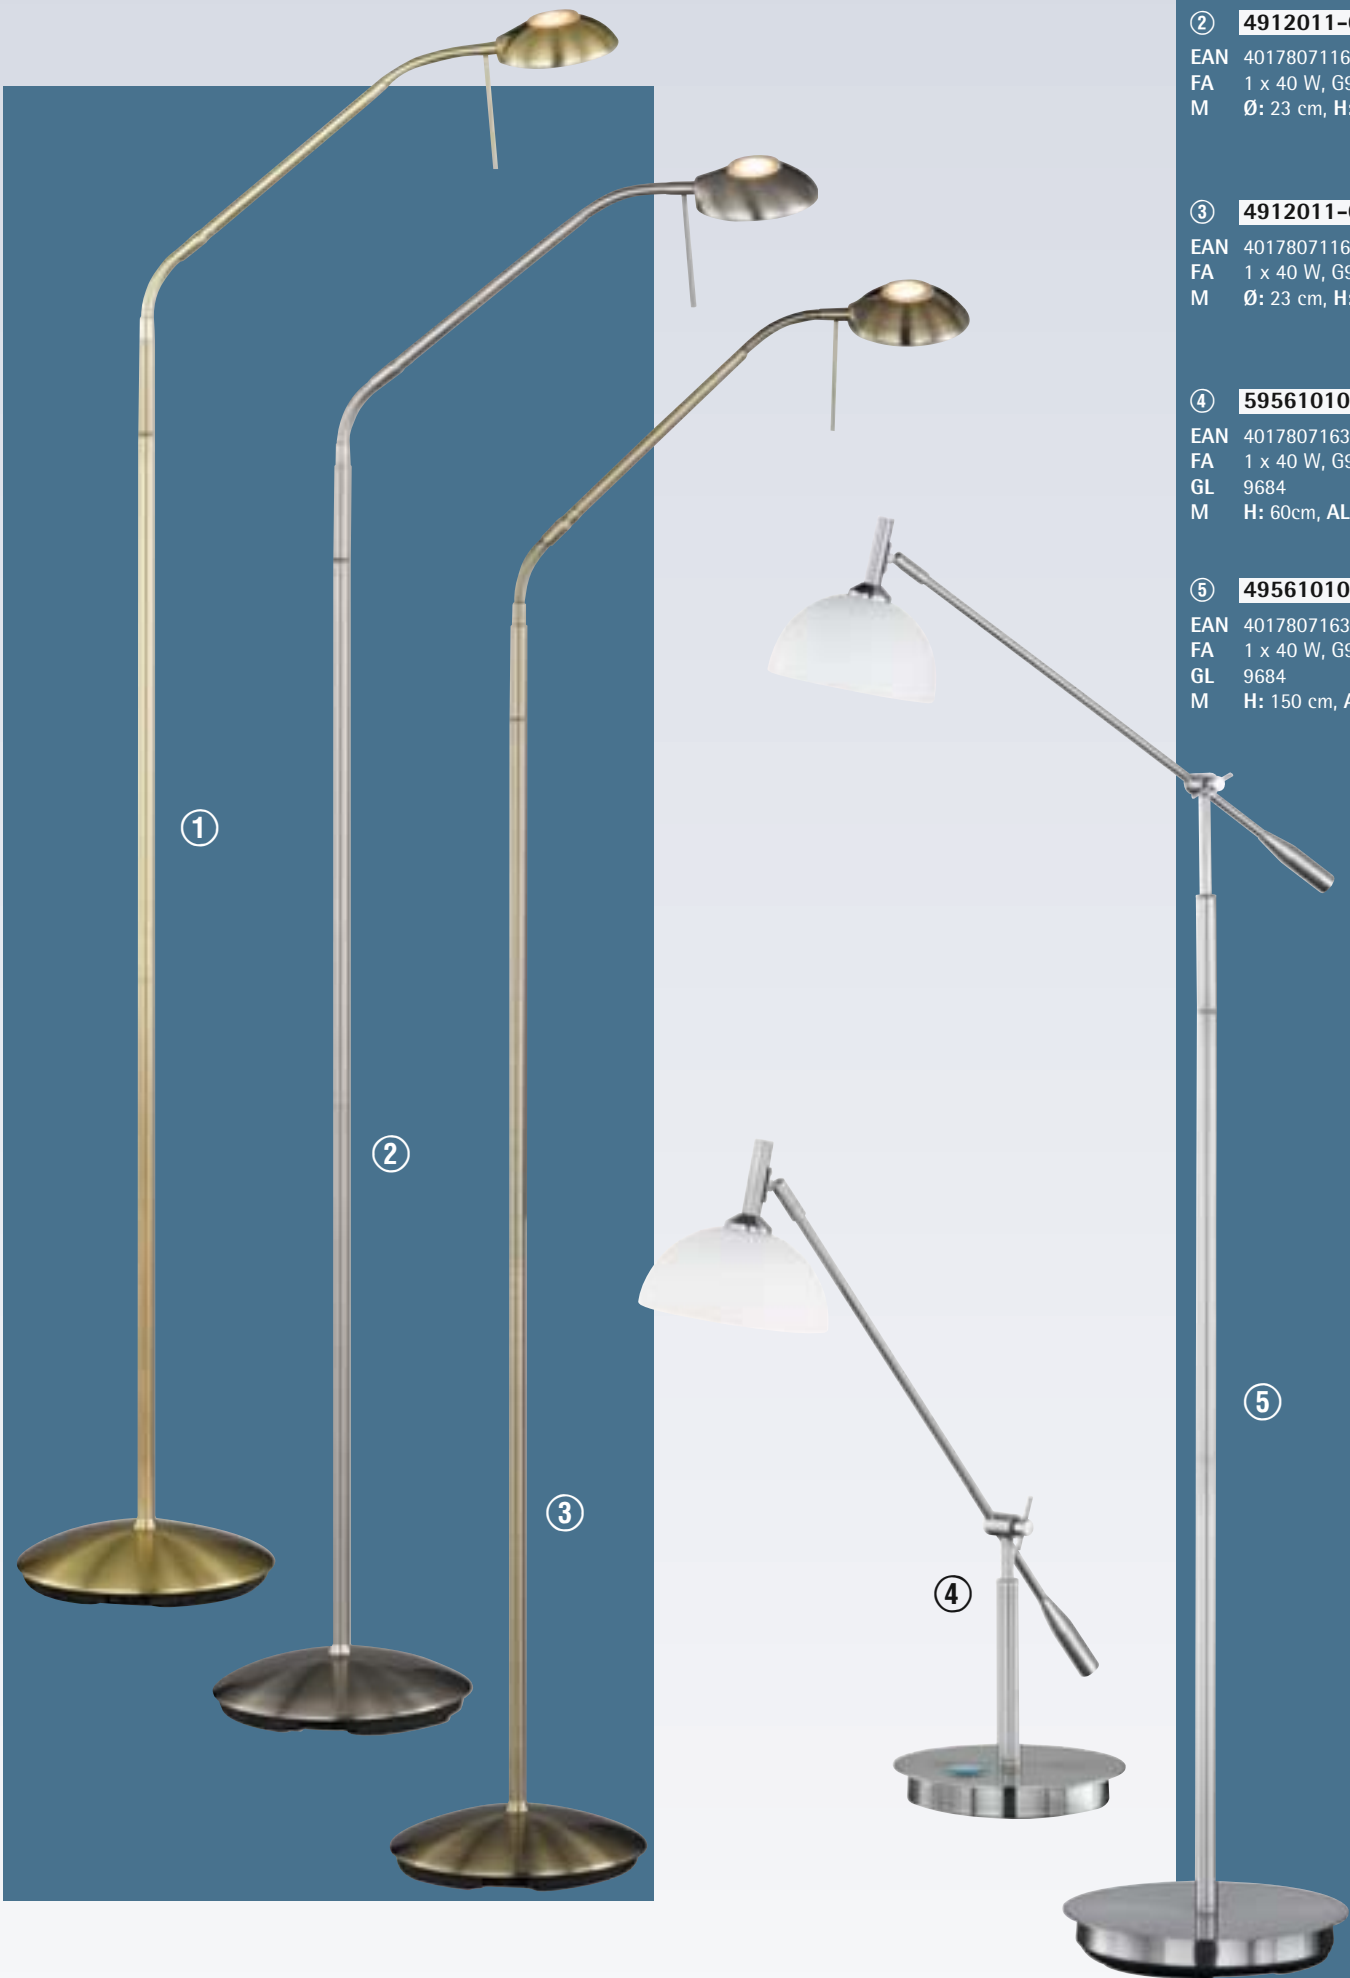

Durch Berührung des Fußes
4-fach schaltbar (3 Helligkeitsstufen)

① **4912011-08**
EAN 4017807116823
FA 1 x 40 W, G9
M Ø: 23 cm, H: 150 cm

② **4912011-07**
EAN 4017807116816
FA 1 x 40 W, G9
M Ø: 23 cm, H: 150 cm

③ **4912011-04**
EAN 4017807116809
FA 1 x 40 W, G9
M Ø: 23 cm, H: 150 cm

④ **595610107**
EAN 4017807163186
FA 1 x 40 W, G9
GL 9684
M H: 60cm, AL: 60 cm

⑤ **495610107**
EAN 4017807163193
FA 1 x 40 W, G9
GL 9684
M H: 150 cm, AL: 60 cm