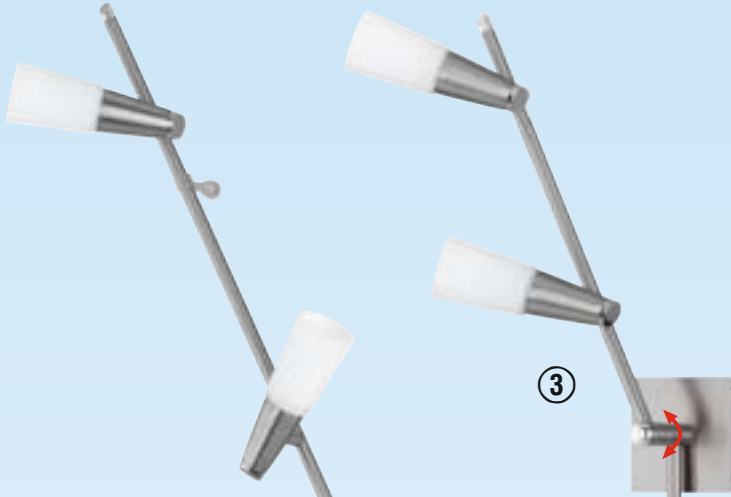

Nickel matt,
Glas weiß matt

①

②

③

④

⑤

⑥

⑦

⑧

① **870400607**

EAN 4017807154405
FA 6 x E 14, 9 W
GL 9609
M Ø: 75 cm

② **870490307**

EAN 4017807154306
FA 3 x E 14, 9 W
GL 9609
M Ø: 30 cm

③ **870400407**

EAN 4017807154313
FA 4 x E 14, 9 W
GL 9609
M L: 80 cm

④ **870400607**

EAN 4017807154337
FA 6 x E 14, 9 W
GL 9609
M L: 180 cm

⑤ **870400307**

EAN 4017807154290
FA 3 x E 14, 9 W
GL 9609
M L: 64 cm

⑥ **870400207**

EAN 4017807154283
FA 2 x E 14, 9 W
GL 9609
M L: 40 cm

⑦ **870480107**

EAN 4017807154276
FA 1 x E 14, 9 W
GL 9609
M H: 45 cm

⑧ **870470107**

EAN 4017807154269
FA 1 x E 14, 9 W
GL 9609
M 16 x 14 cm

974-02

EAN 4017807147070
FA E 14, 9 W