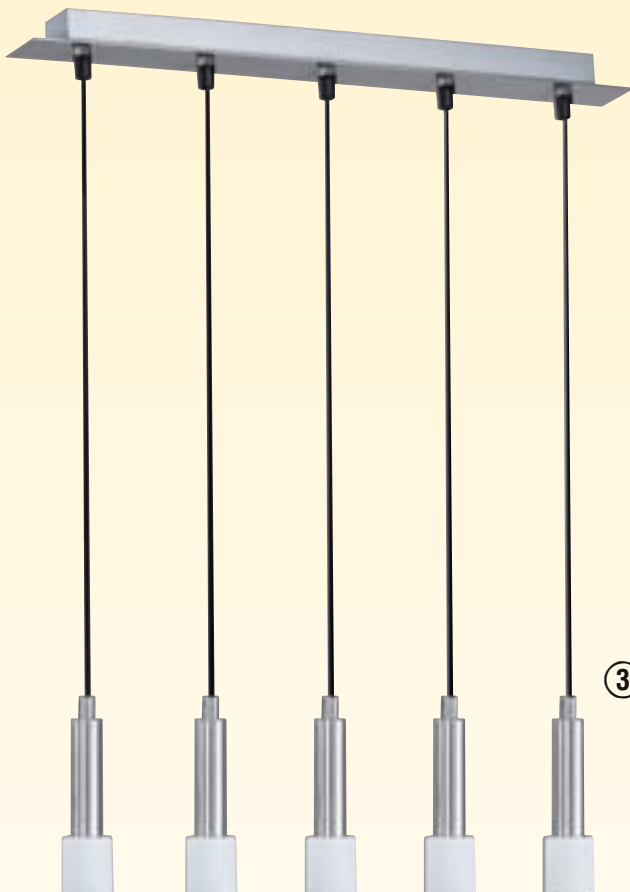

②

③ **311010507**

EAN 4017807162776
FA 5 x 25 W, G9
GL 9616
M H: 120 cm, B: 50 cm

③

① **3303911-01** 
EAN 4017807132137
FA 1 x E 27, 60 W
S 913240, Kunststoff
M Ø: 40 cm, H: 110-140 cm

Gelenkleuchten,
individuell verstellbar