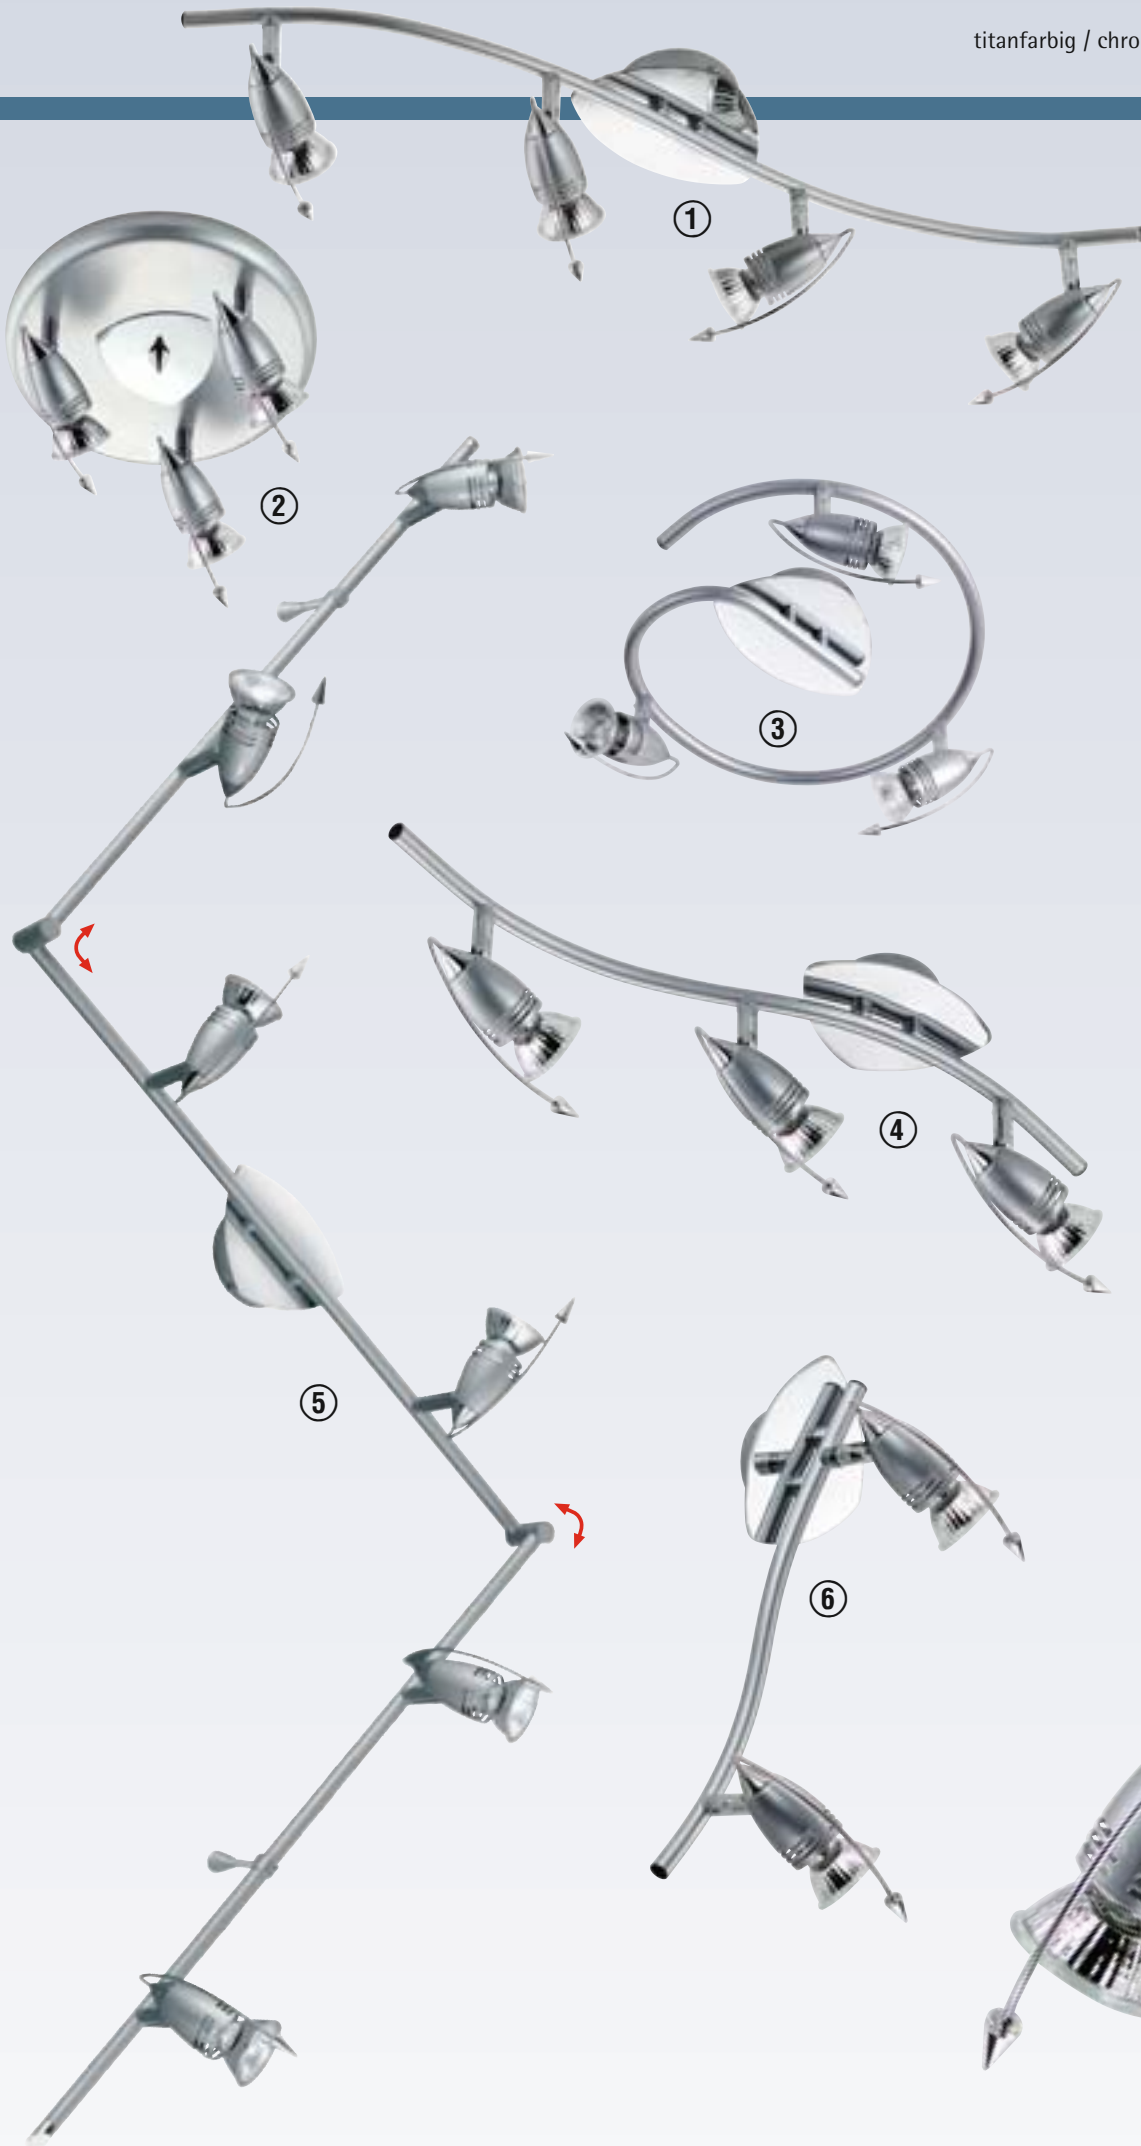

⑥ **8161911-08**

EAN 4017807135688
FA 1 x 40 W, G9
GL 9325
M L: 30 cm

⑥

⑦ **8161011-08**

EAN 4017807135596
FA 1 x 40 W, G9
GL 9325
M L: 13 cm

⑦

titanfarbig / chrom

① **8129441-87**