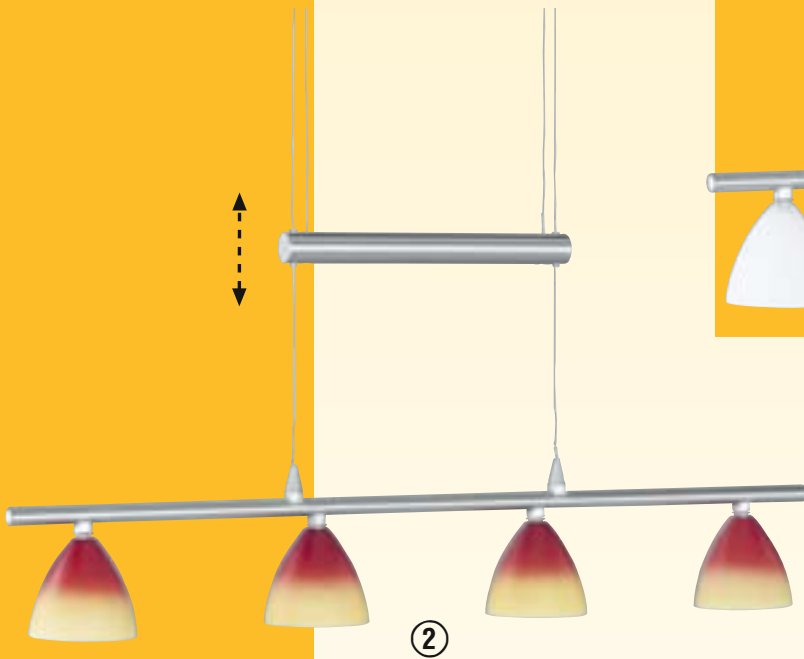

① **3742071-07**

Halogen-Pendelleuchten

EAN 4017807107661
FA 7 x 20 W, G4
GL 9439
M H: 90 - 150 cm, B: 120 cm

② **3745041-17**

EAN 4017807124064
FA 4 x 20 W, G4
GL 9476-17
M H: 85 - 150 cm, B: 60 cm

③ **3745041-07**

EAN 4017807124057
FA 4 x 20 W, G4
GL 9476-01
M H: 85 - 150 cm, B: 60 cm