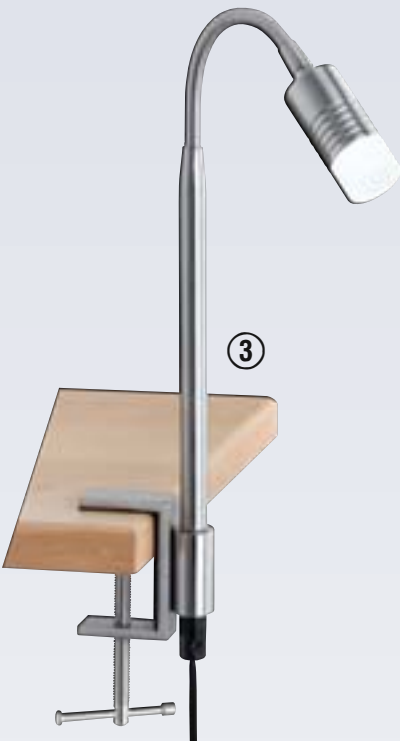

④ **2622221-07**

EAN 4017807135190
FA 2 x 25 W, G9
M B: 40 cm, T: 16 cm

⑤ **2622221-08**

EAN 4017807135206
FA 2 x 25 W, G9
M B: 40 cm, T: 16 cm

mit
Steckerzuleitung

①

②

③