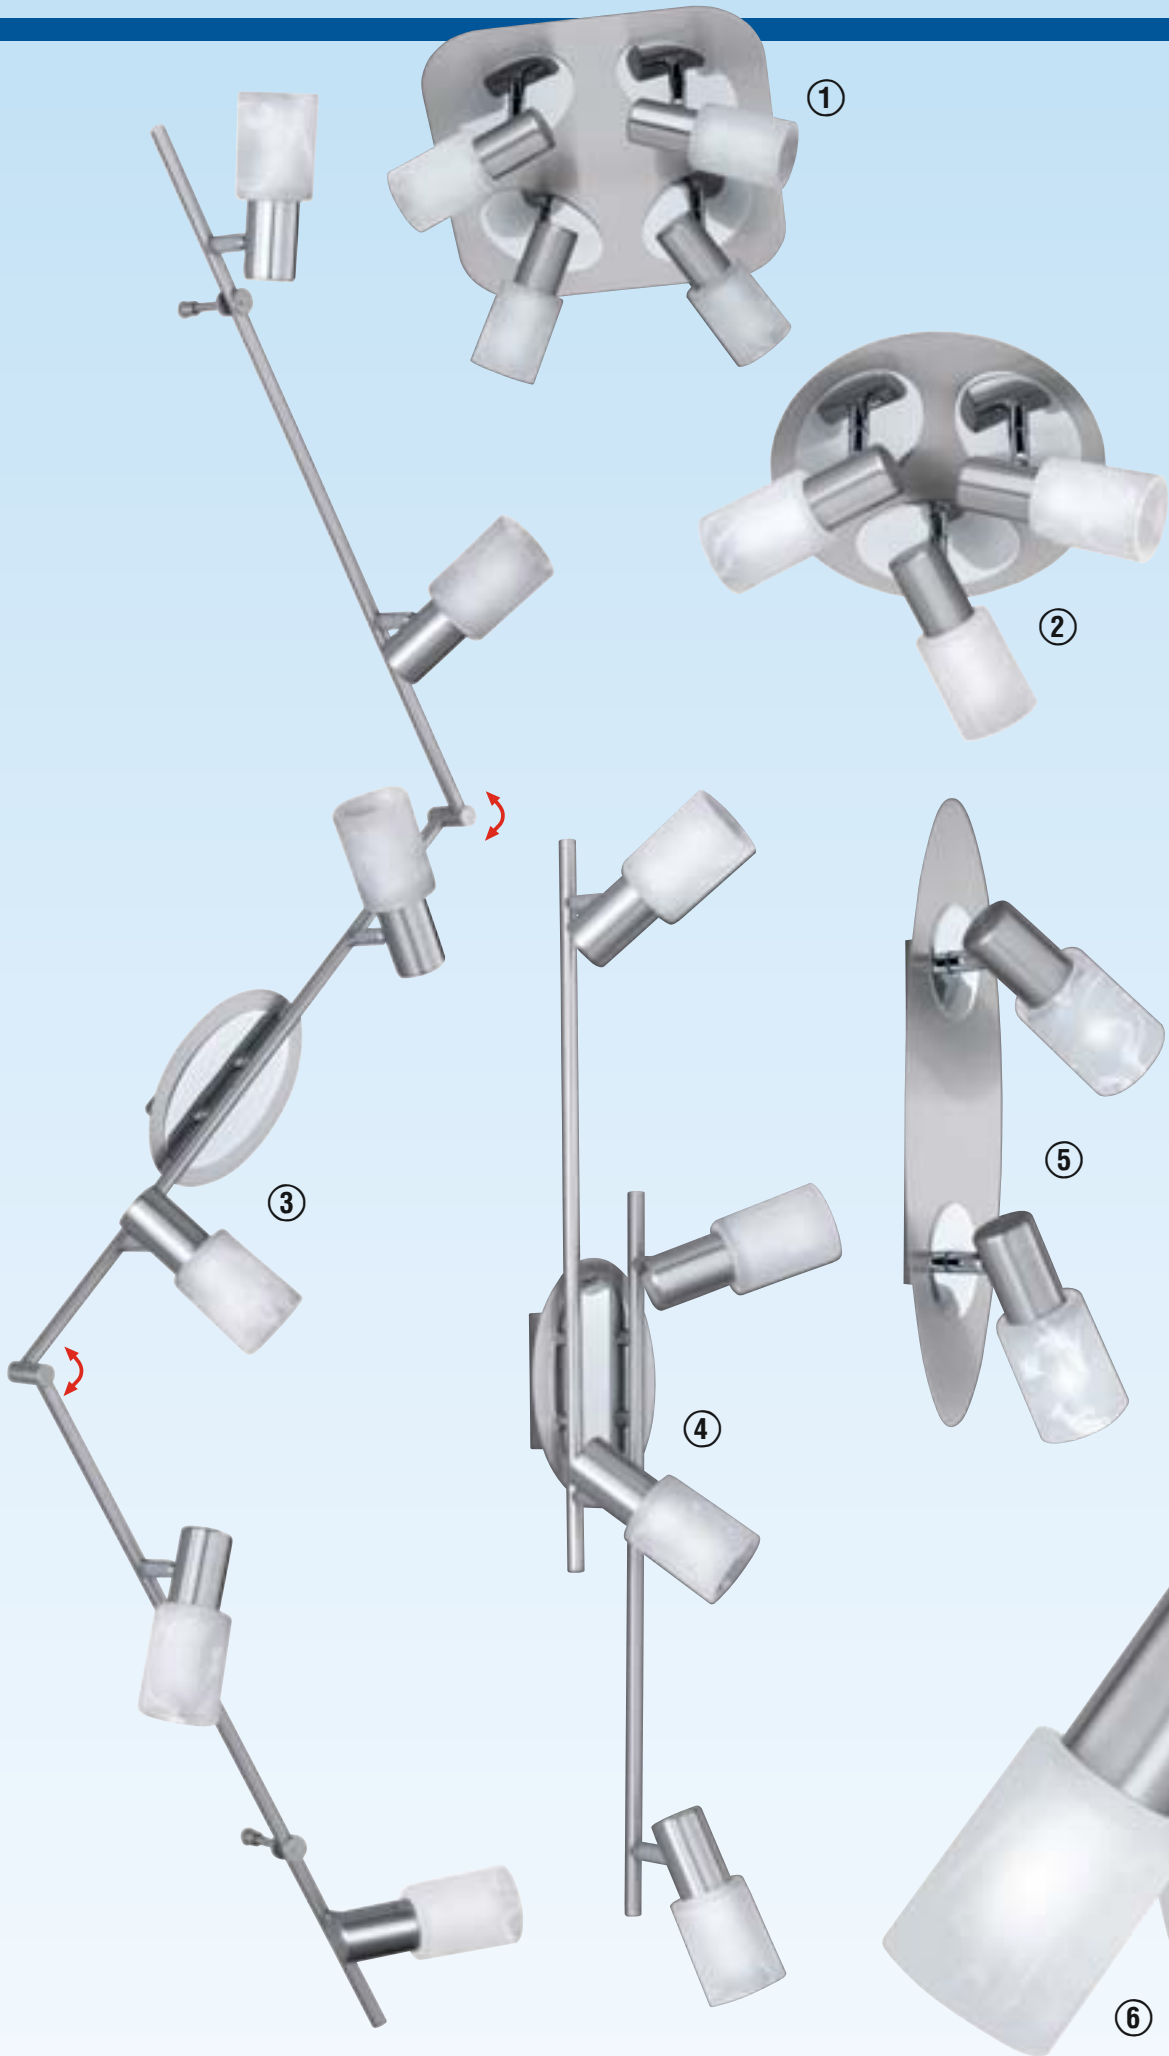

⑤ **8701441-08**

EAN 4017807164299
FA 4 x E 14, 9 W
GL 9531
M L: 85 cm

⑥ **8701211-08**

EAN 4017807164251
FA 1 x E 14, 9 W
GL 9531
M AL: 18 cm

974-02

EAN 4017807147070
FA E 14, 9 W

Nickel matt mit chrom Applikationen,
Glas alabasterfarbig weiß