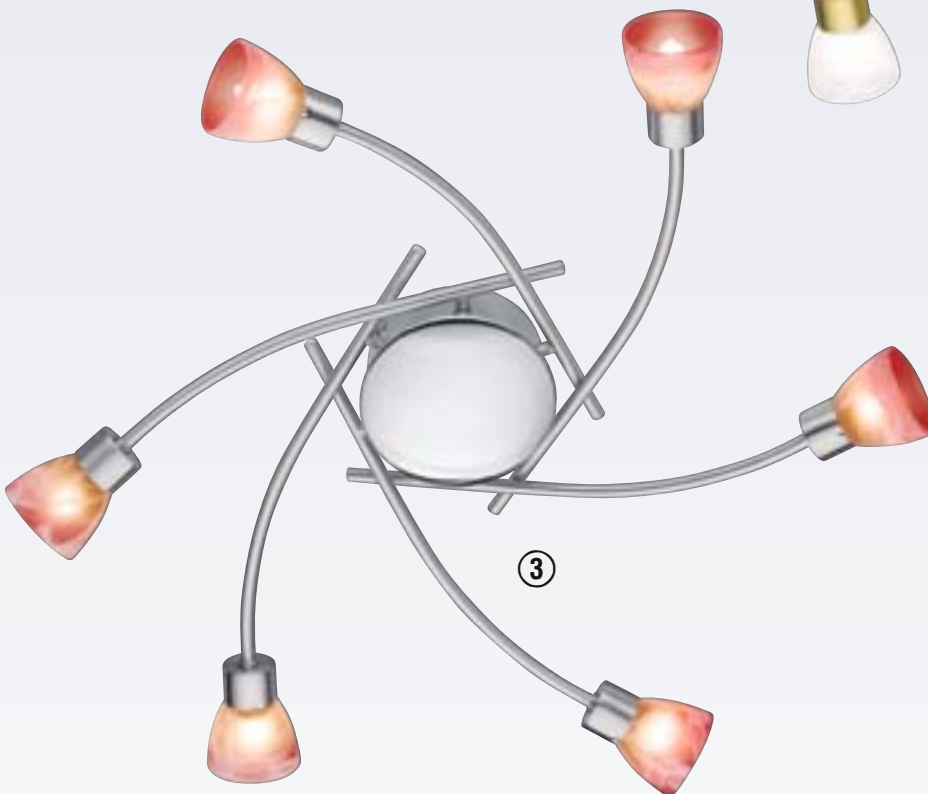

① **6361061-07**

EAN 4017807149524
FA 6 x 40 W, G9
GL 9325, weiß
M Ø: 58 cm

② **6361061-08**

EAN 4017807149548
FA 6 x 40 W, G9
GL 9325, weiß
M Ø: 58 cm

③ **6361061-18**

EAN 4017807149562
FA 6 x 40 W, G9
GL 9325-18, Farbverlauf
M Ø: 58 cm