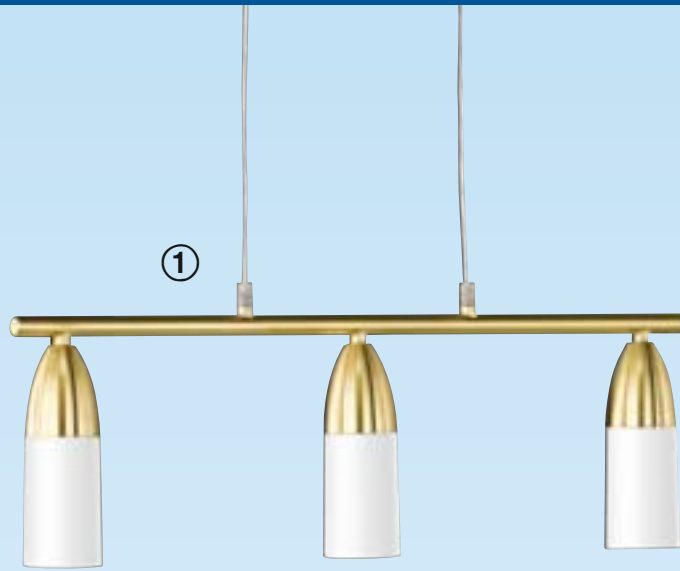

① **371910308**

EAN 4017807163452
FA 3 x E 14, 9 W
GL 9682
M H: 150 cm, B: 60 cm

Messing matt,
Glas weiß matt

② **471910108**

EAN 4017807162813
FA 1 x E 14, 9 W
GL 9682
M H: max. 150 cm

③ **471910208**

EAN 4017807162790
FA 1 x E 27, 25 W
1 x E 14, 9 W
GL 9682
M H: 180 cm

④ **571910108**

EAN 4017807162837
FA 1 x E 14, 9 W
GL 9682
M H: 40 cm

974-01

EAN 4017807130218
FA E 14, 9 W