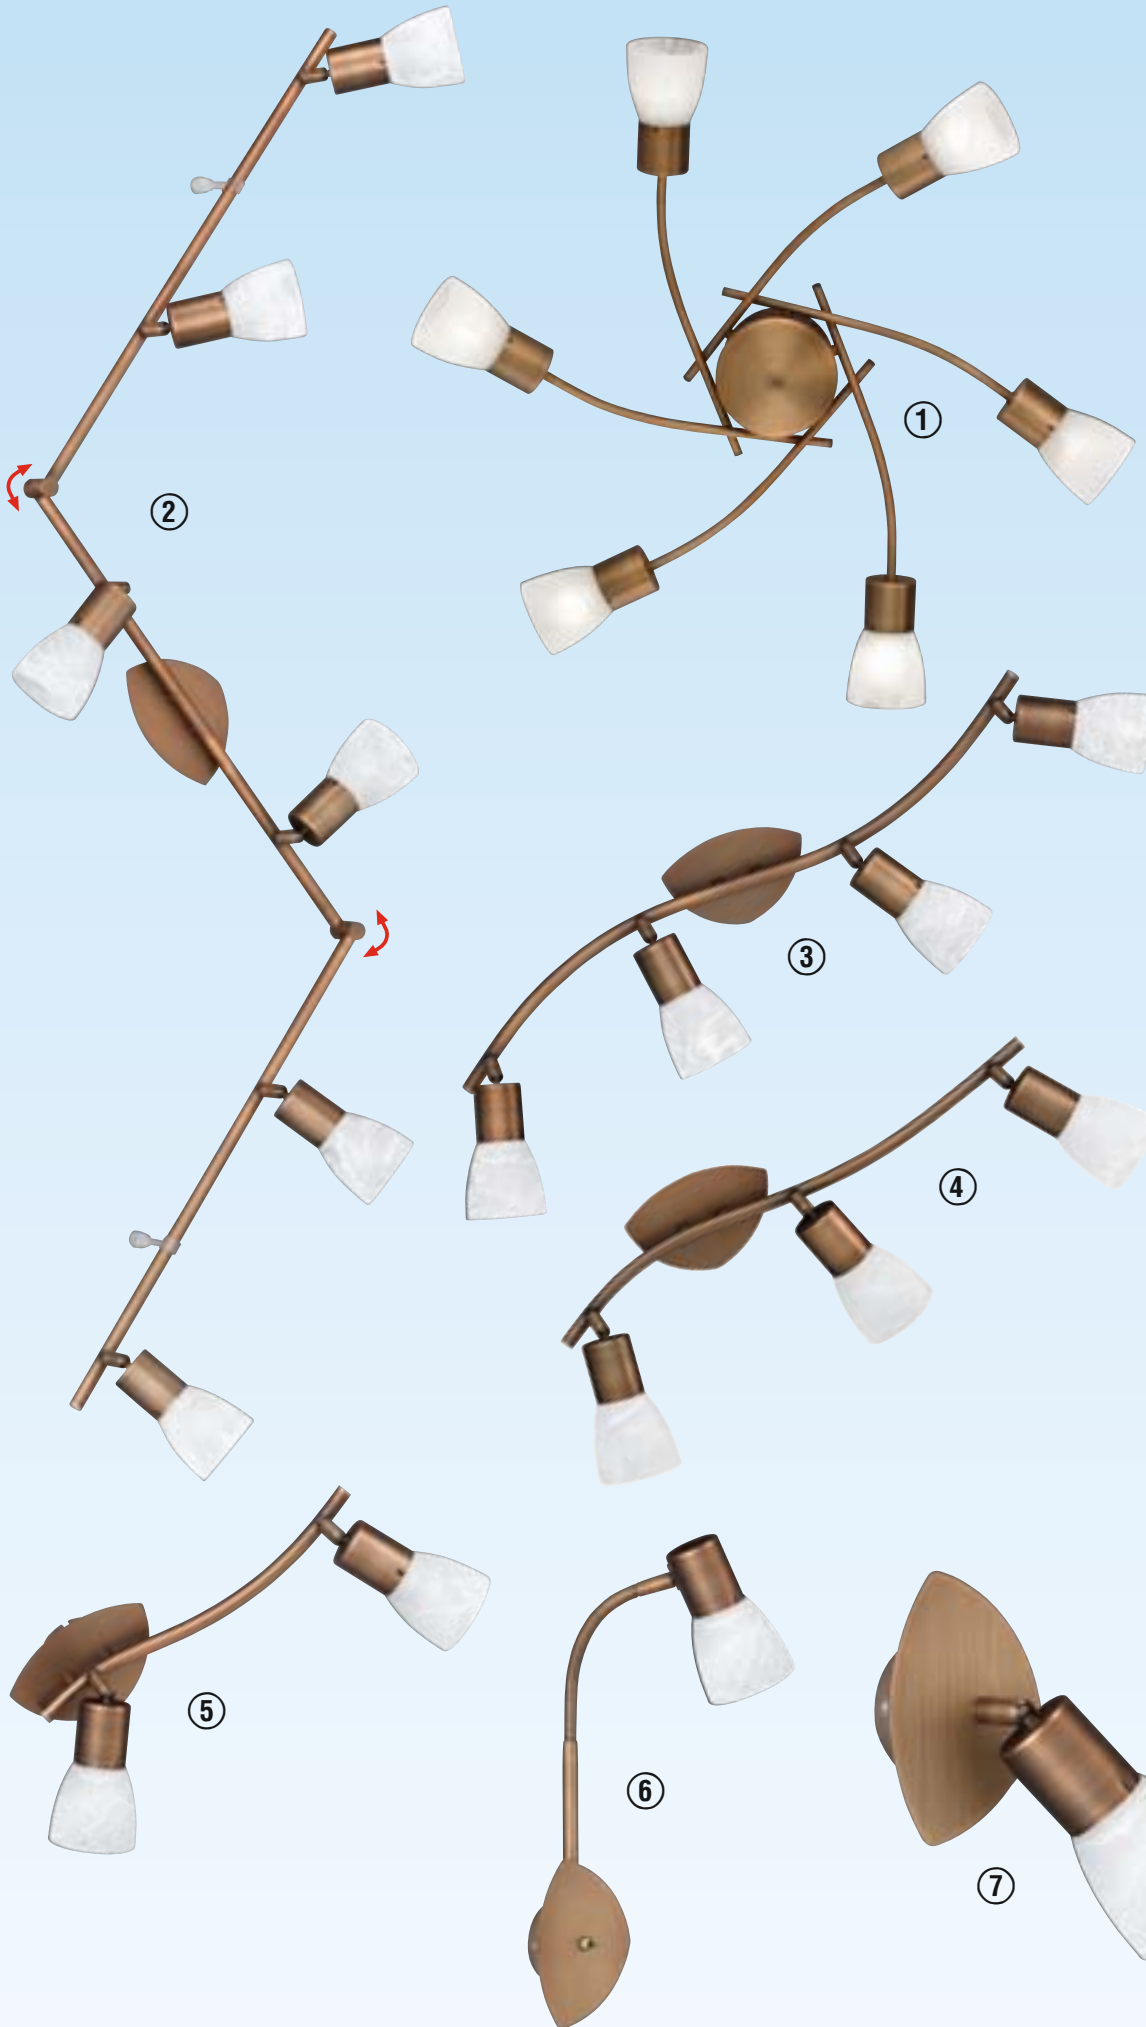

EAN 4017807168365

FA 4 x GU10, 7 W

GL 9715

M H: 90 - 126 cm, B: 80 cm

975-02

EAN 4017807163780

FA GU10, 7 W

altmessing,
Glas alabasterfarbig weiß