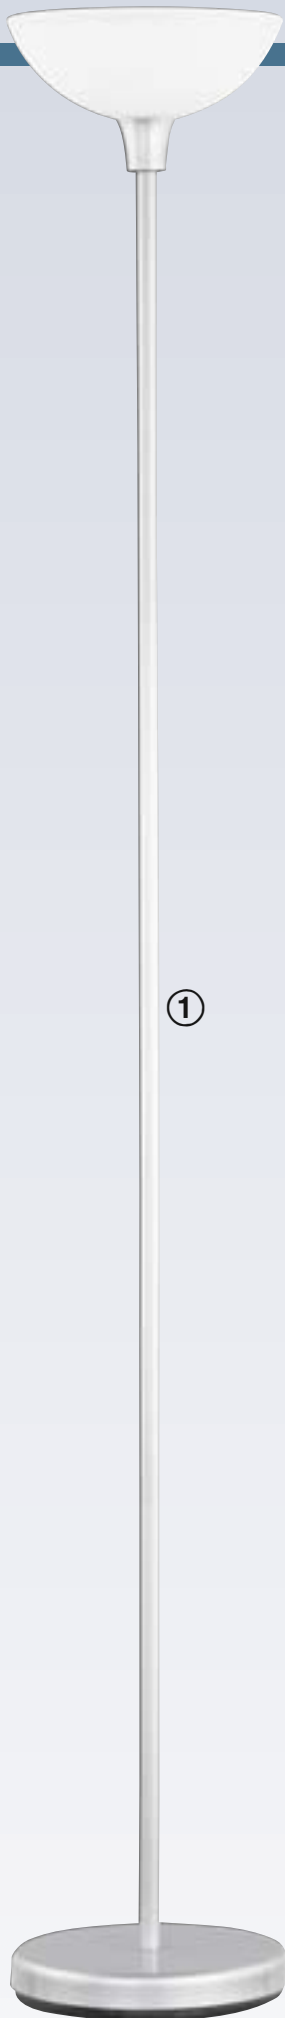

①

②

① **430070187**

EAN 4017807168235
FA 1 x E 27, 100 W
GL 9712-87
M Ø: 25,5 cm, H: 180 cm

② **430070102**

EAN 4017807168242
FA 1 x E 27, 100 W
GL 9712-87
M Ø: 25,5 cm, H: 180 cm

③ **430070107**

EAN 4017807168228
FA 1 x E 27, 100 W
GL 9712-07
M Ø: 25,5 cm, H: 180 cm