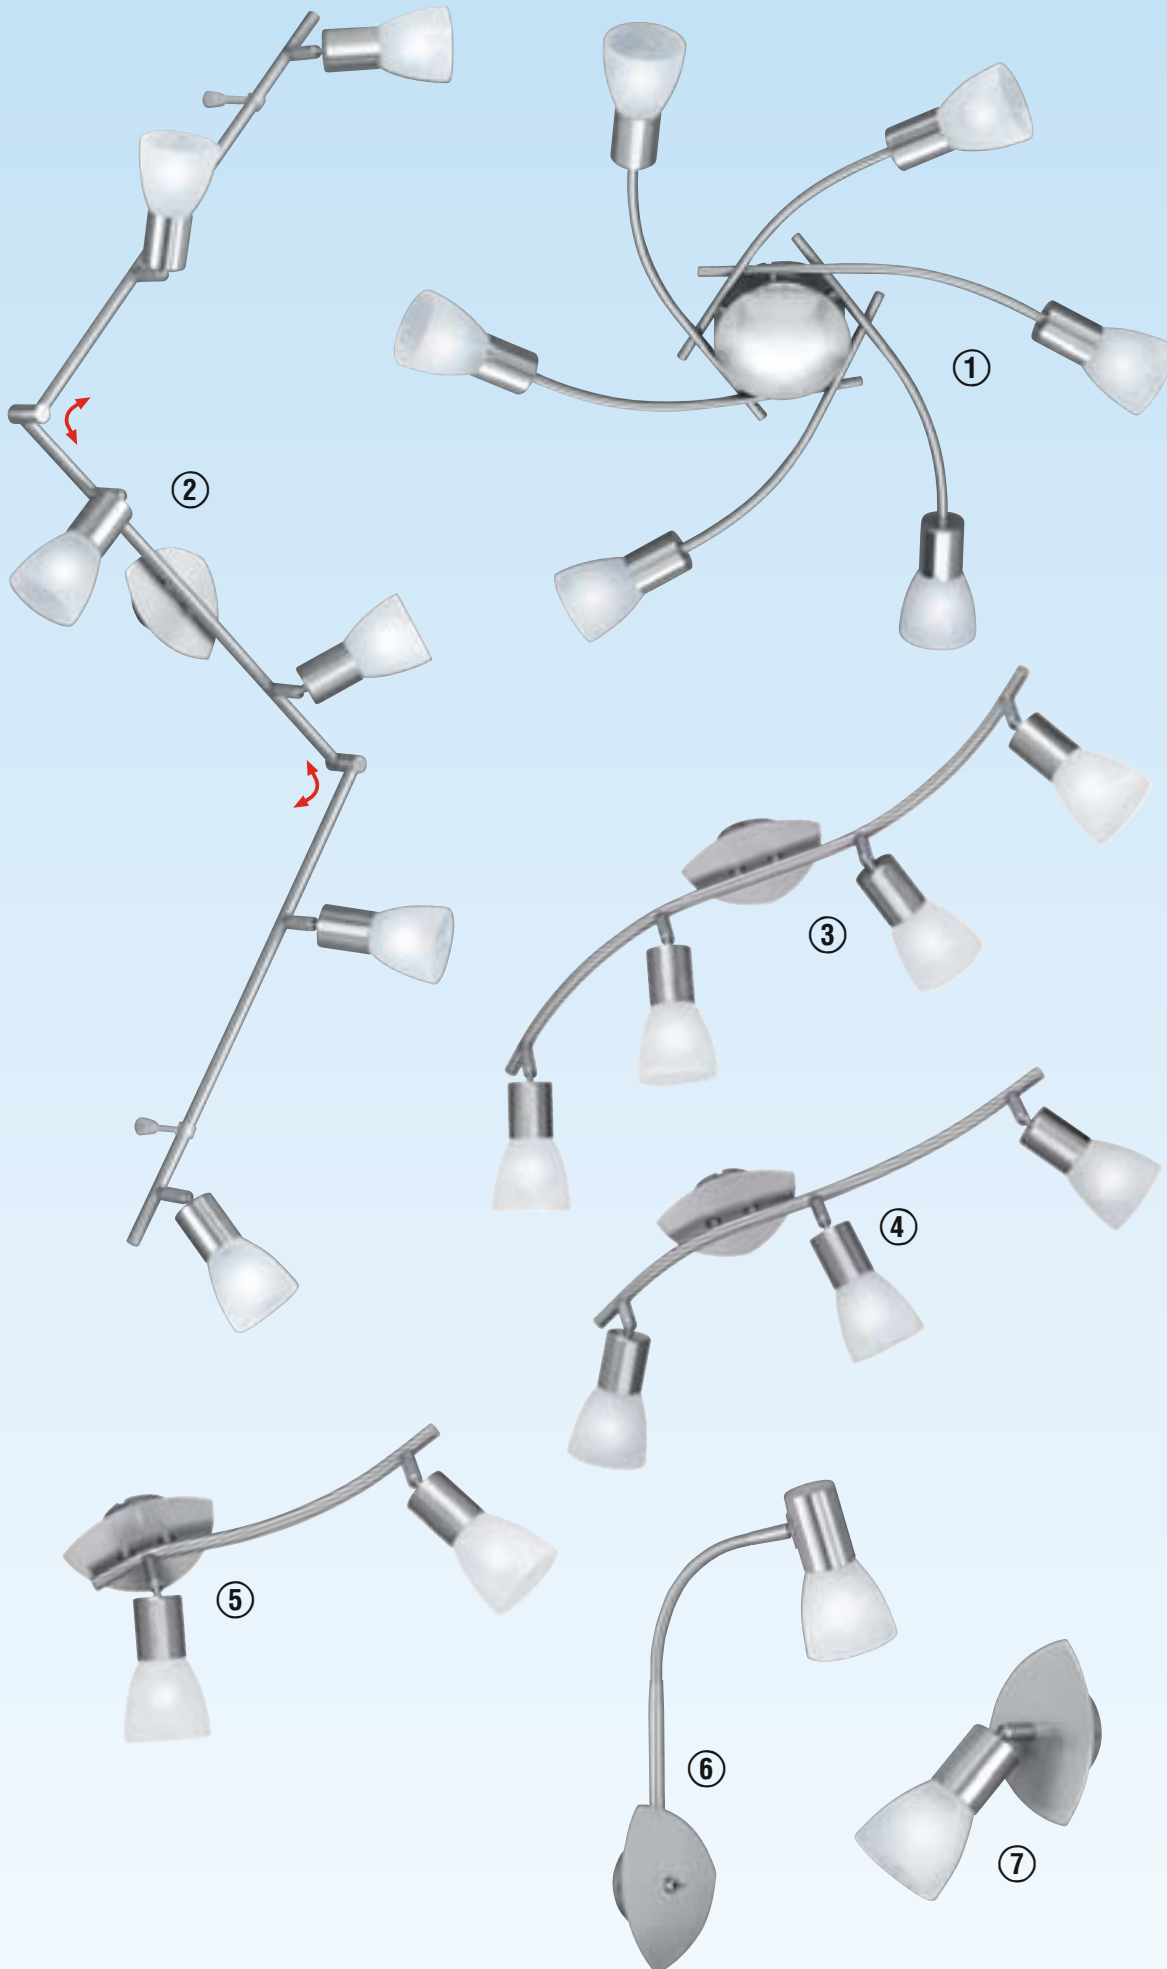

Nickel matt,
Glas alabasterfarbig weiß