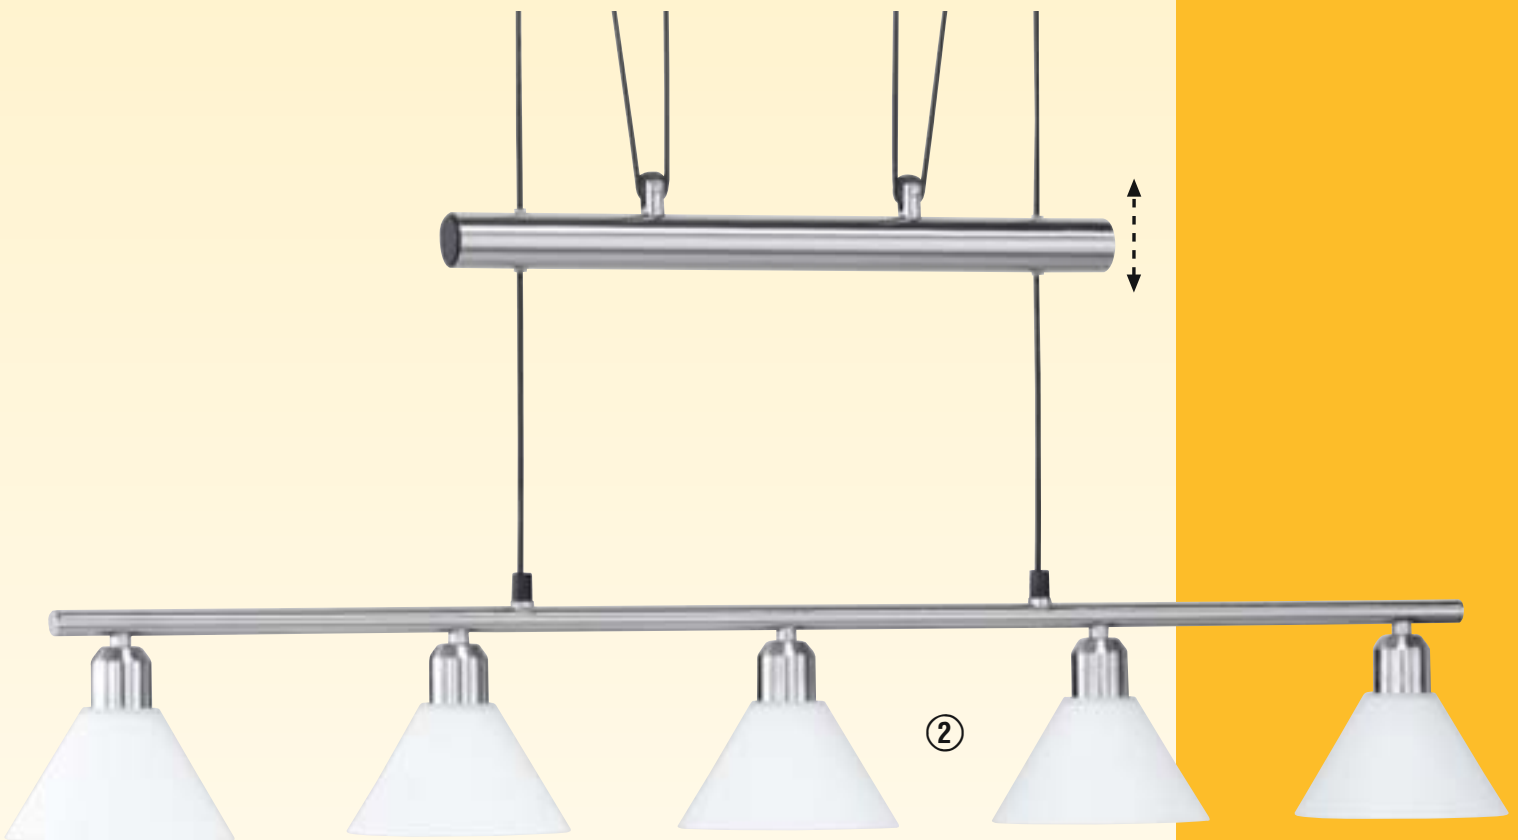

Nickel matt,
Glas weiß matt

① **3751041-07**
EAN 4017807137736
FA 4 x E 14, 40 W
GL 9350, Ø: 14 cm
M H: 80 - 170 cm, B: 80 cm

② **3751051-07**
EAN 4017807169027
FA 5 x E 14, 40 W
GL 9350, Ø: 14 cm
M H: 80 - 170 cm, B: 100 cm