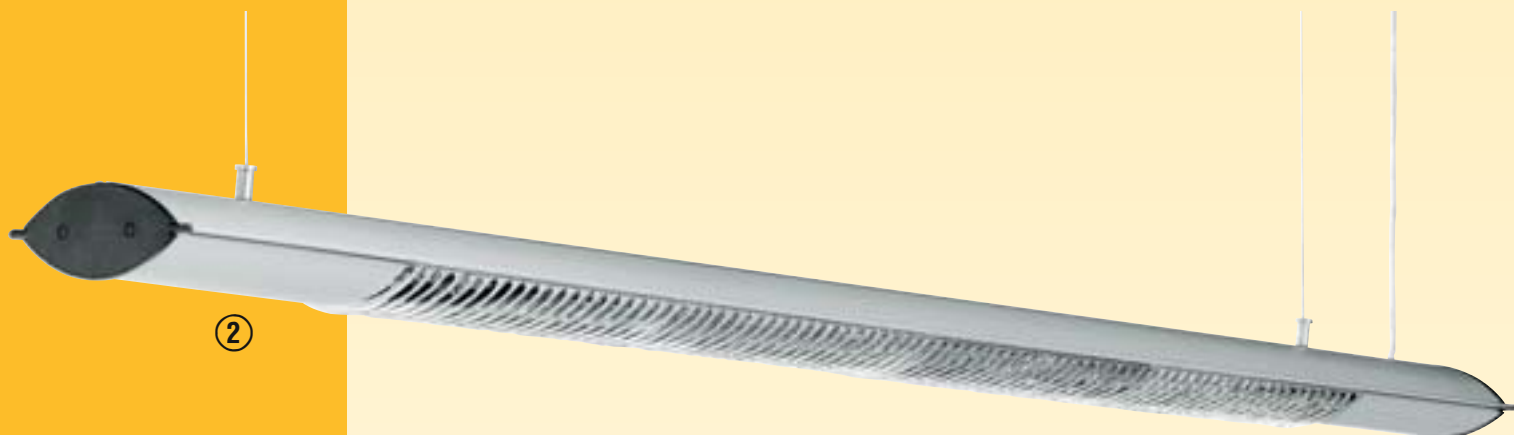

990-87

Verbindung

EAN 4017807080278
M 90° - um's Eck

991-87

Verbindung

EAN 4017807080285
M 180° - gerade

Wand- und Deckenleuchten

- wall- and ceiling lamps
- Appliques et plafonniers
- Apliques y plafones
- plafony i kinkiety