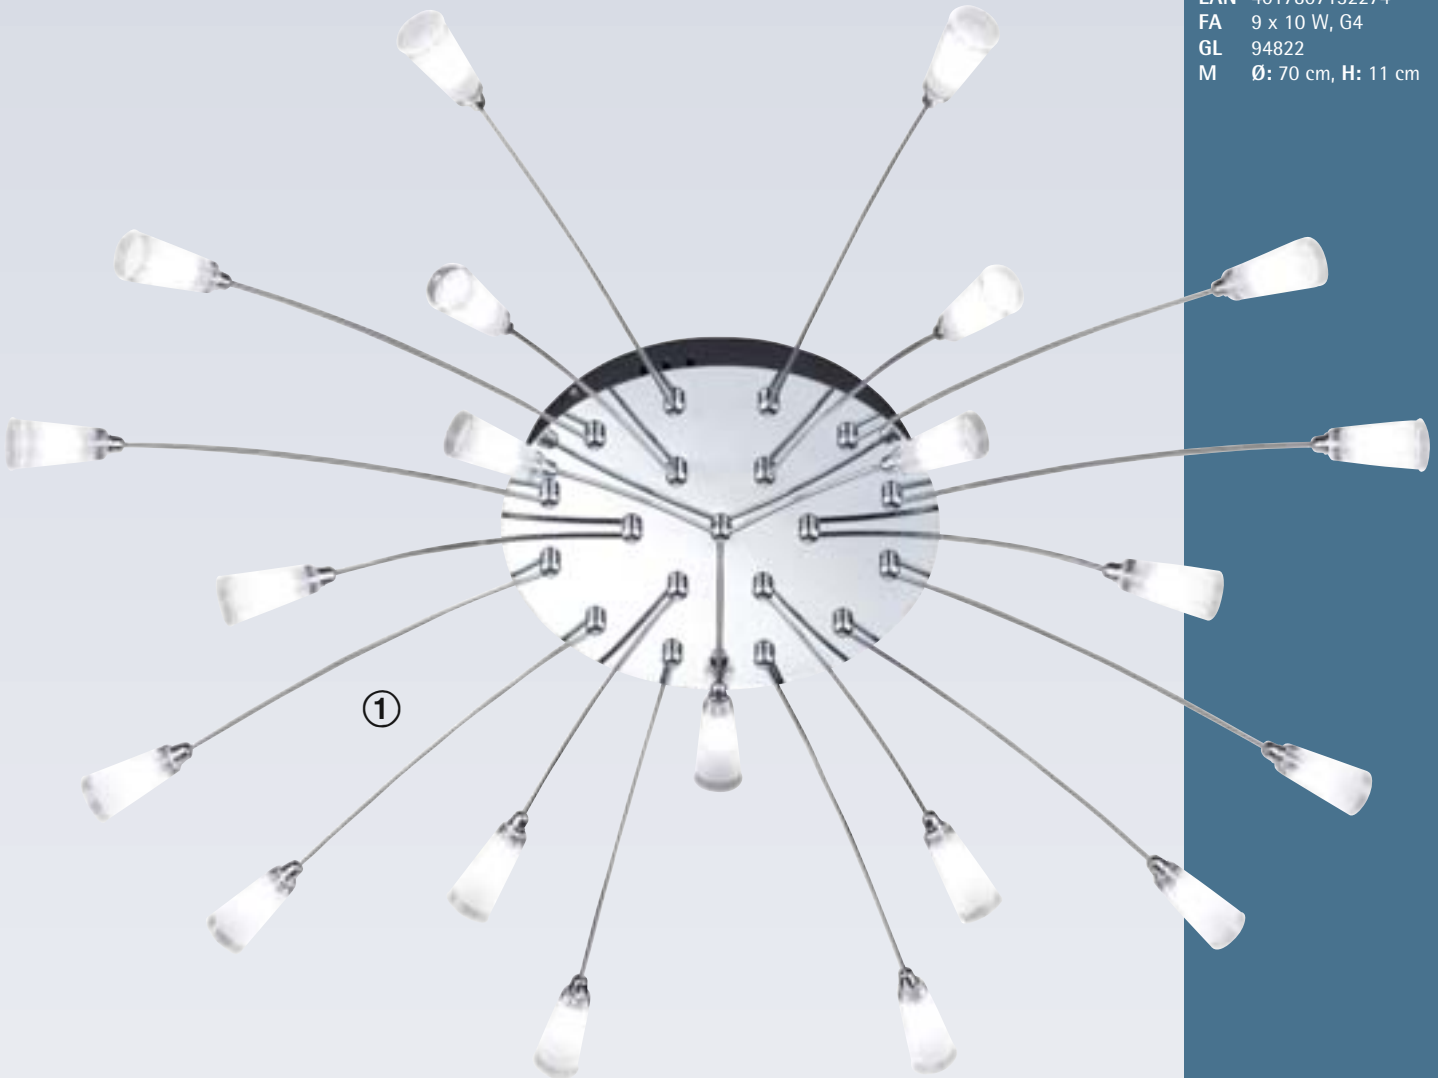

① **6314211-06**

EAN 4017807132281
FA 21 x 10 W, G4
GL 94822
M Ø: 100 cm, H: 16 cm

② **6314091-06**

EAN 4017807132274
FA 9 x 10 W, G4
GL 94822
M Ø: 70 cm, H: 11 cm

Deckenleuchten

① **6338101-07**

EAN 4017807146653
FA 10 x 20 W, G4
GL 9541, weiß matt
M Ø: 80 cm