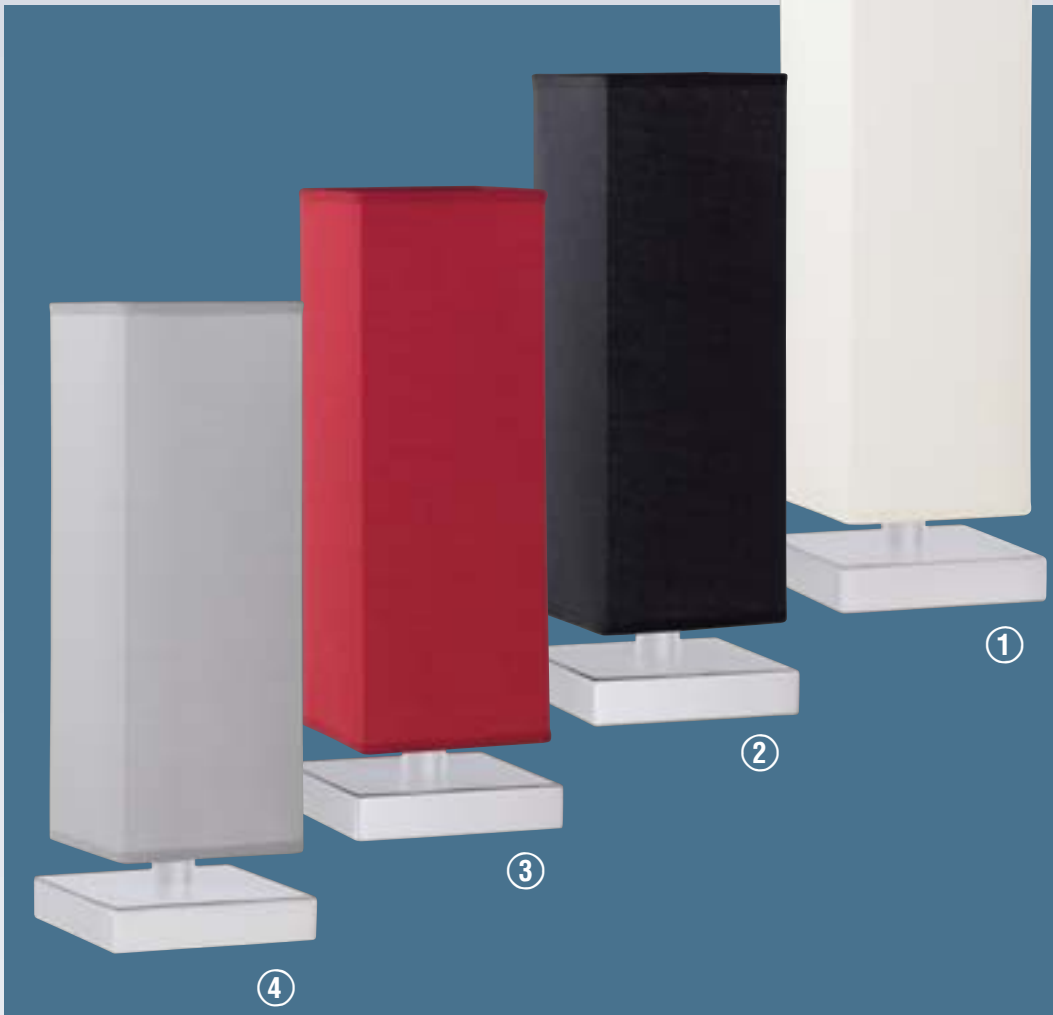

⑤

⑥

⑦

⑧

⑨

Durch Berührung des Fusses
4-fach schaltbar (3 Helligkeitsstufen)

① **5914011-01**

EAN 4017807150445
FA 1 x E 14, 60 W
S Stoffschirm weiß
M H: 35 cm