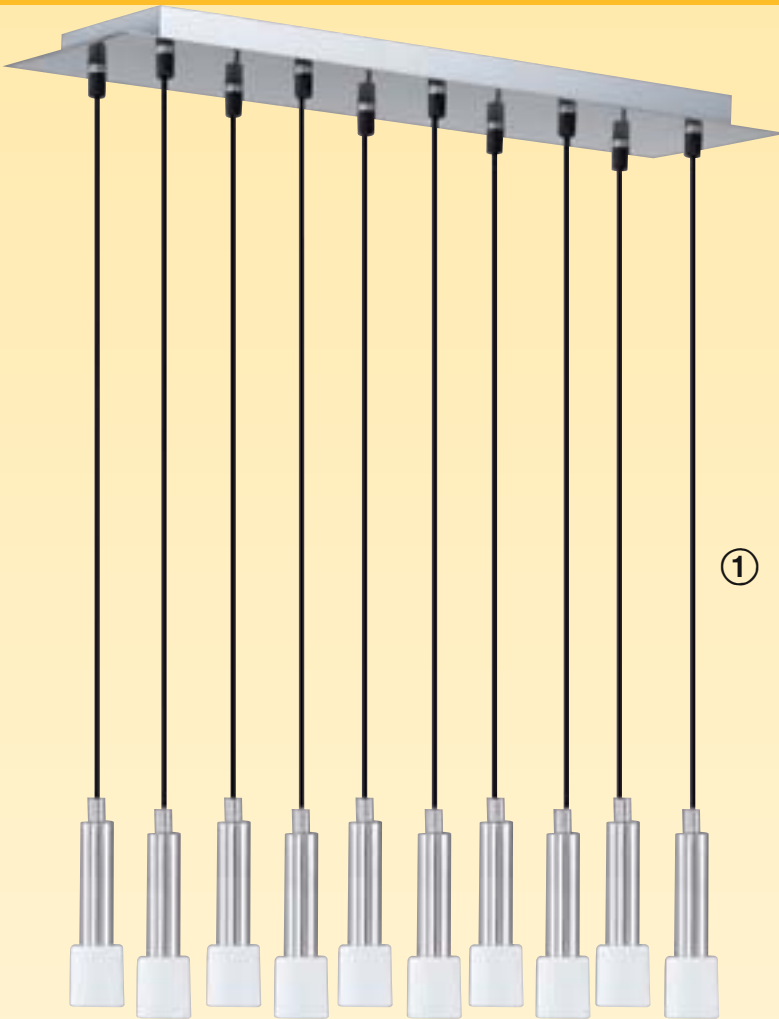

Nickel matt, Glas weiß matt

① **311011007**

EAN 4017807162783
FA 10 x 25 W, G9
GL 9616
M H: 120 cm, B: 120 cm

①

② **311030407**

EAN 4017807162769
FA 4 x 25 W, G9
GL 9616
M H: 120 cm, B: 20 cm