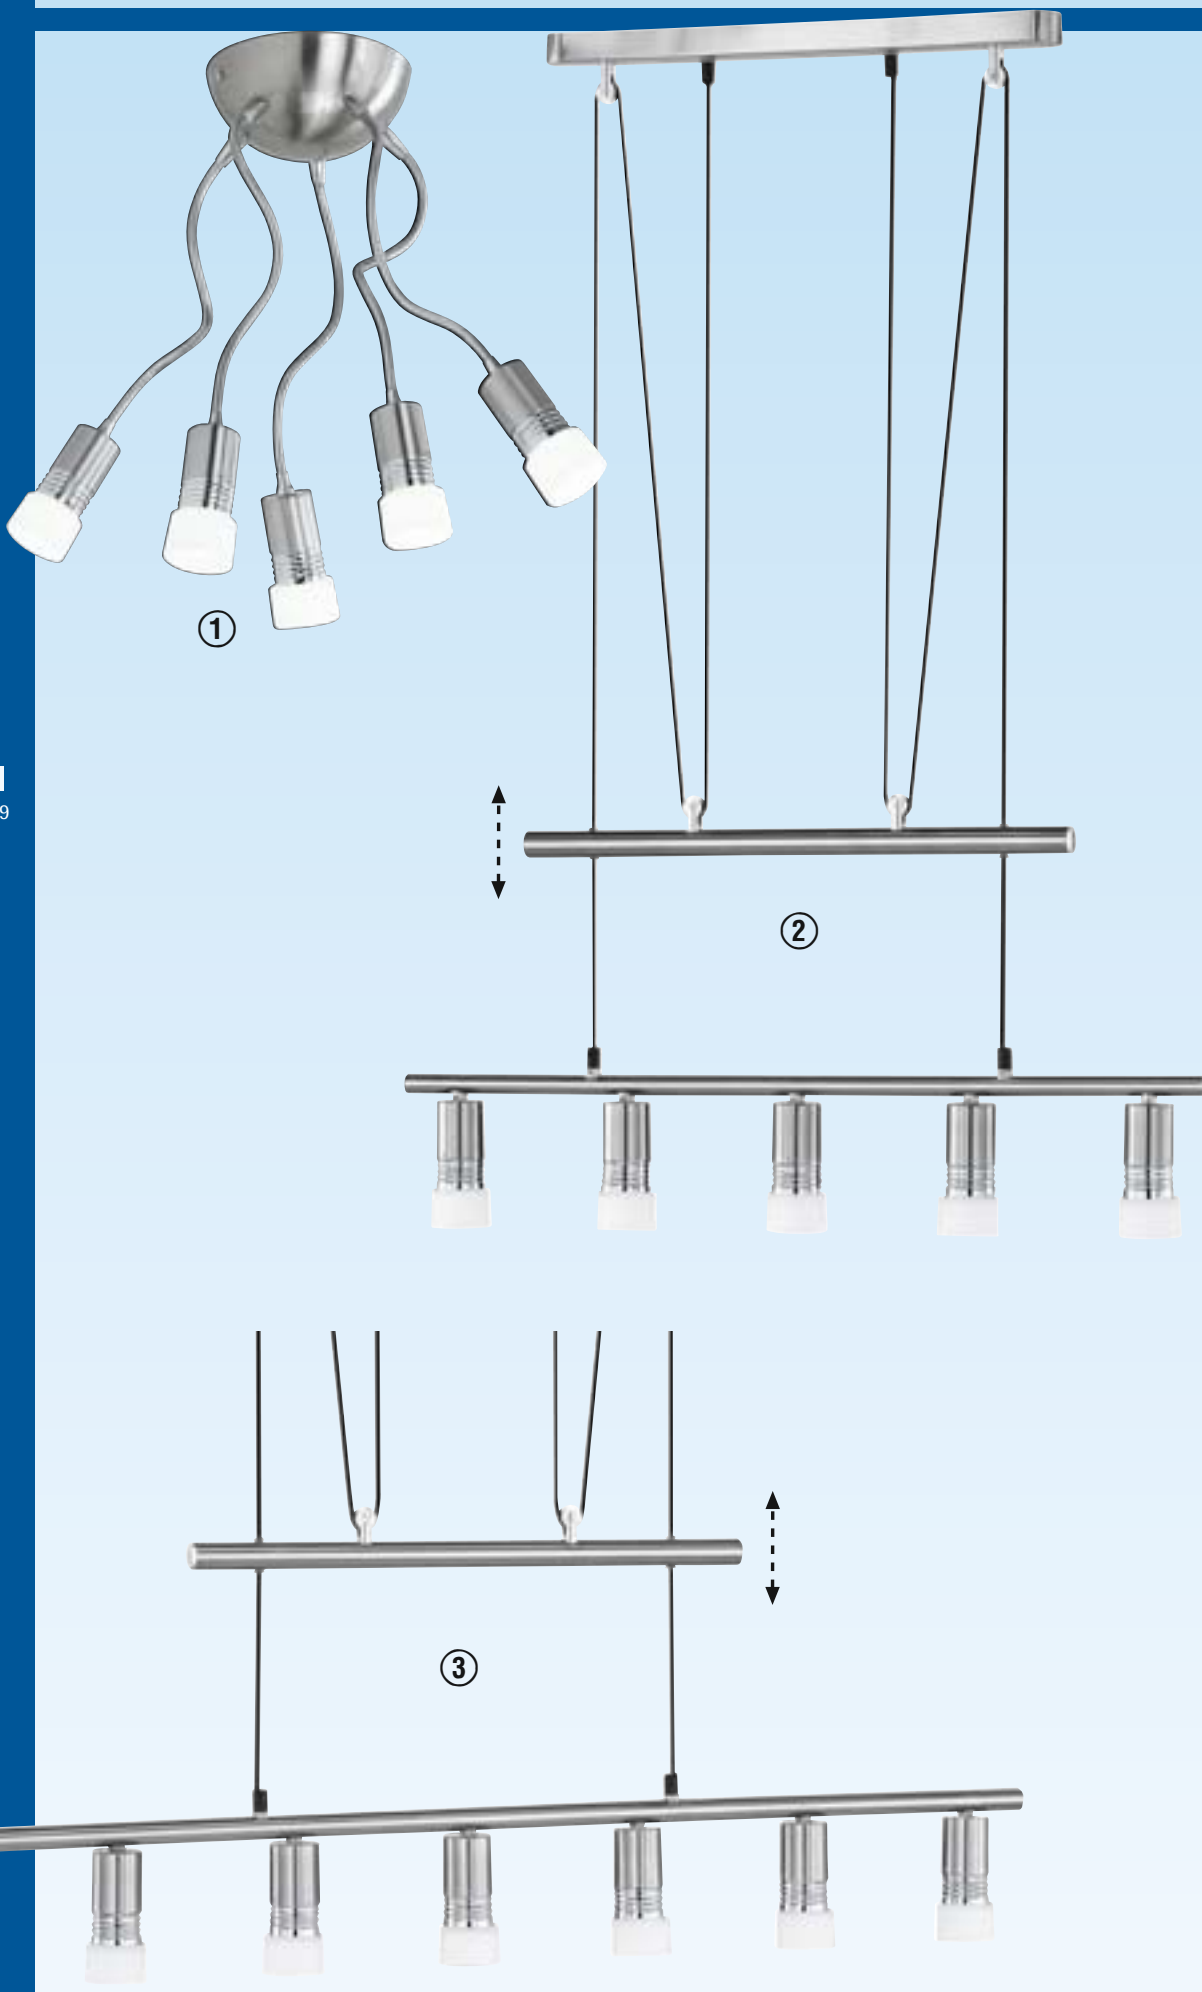

9750-01

EAN 4017807168112
für LM 975-10,
Glas mit Bajonettverschluss