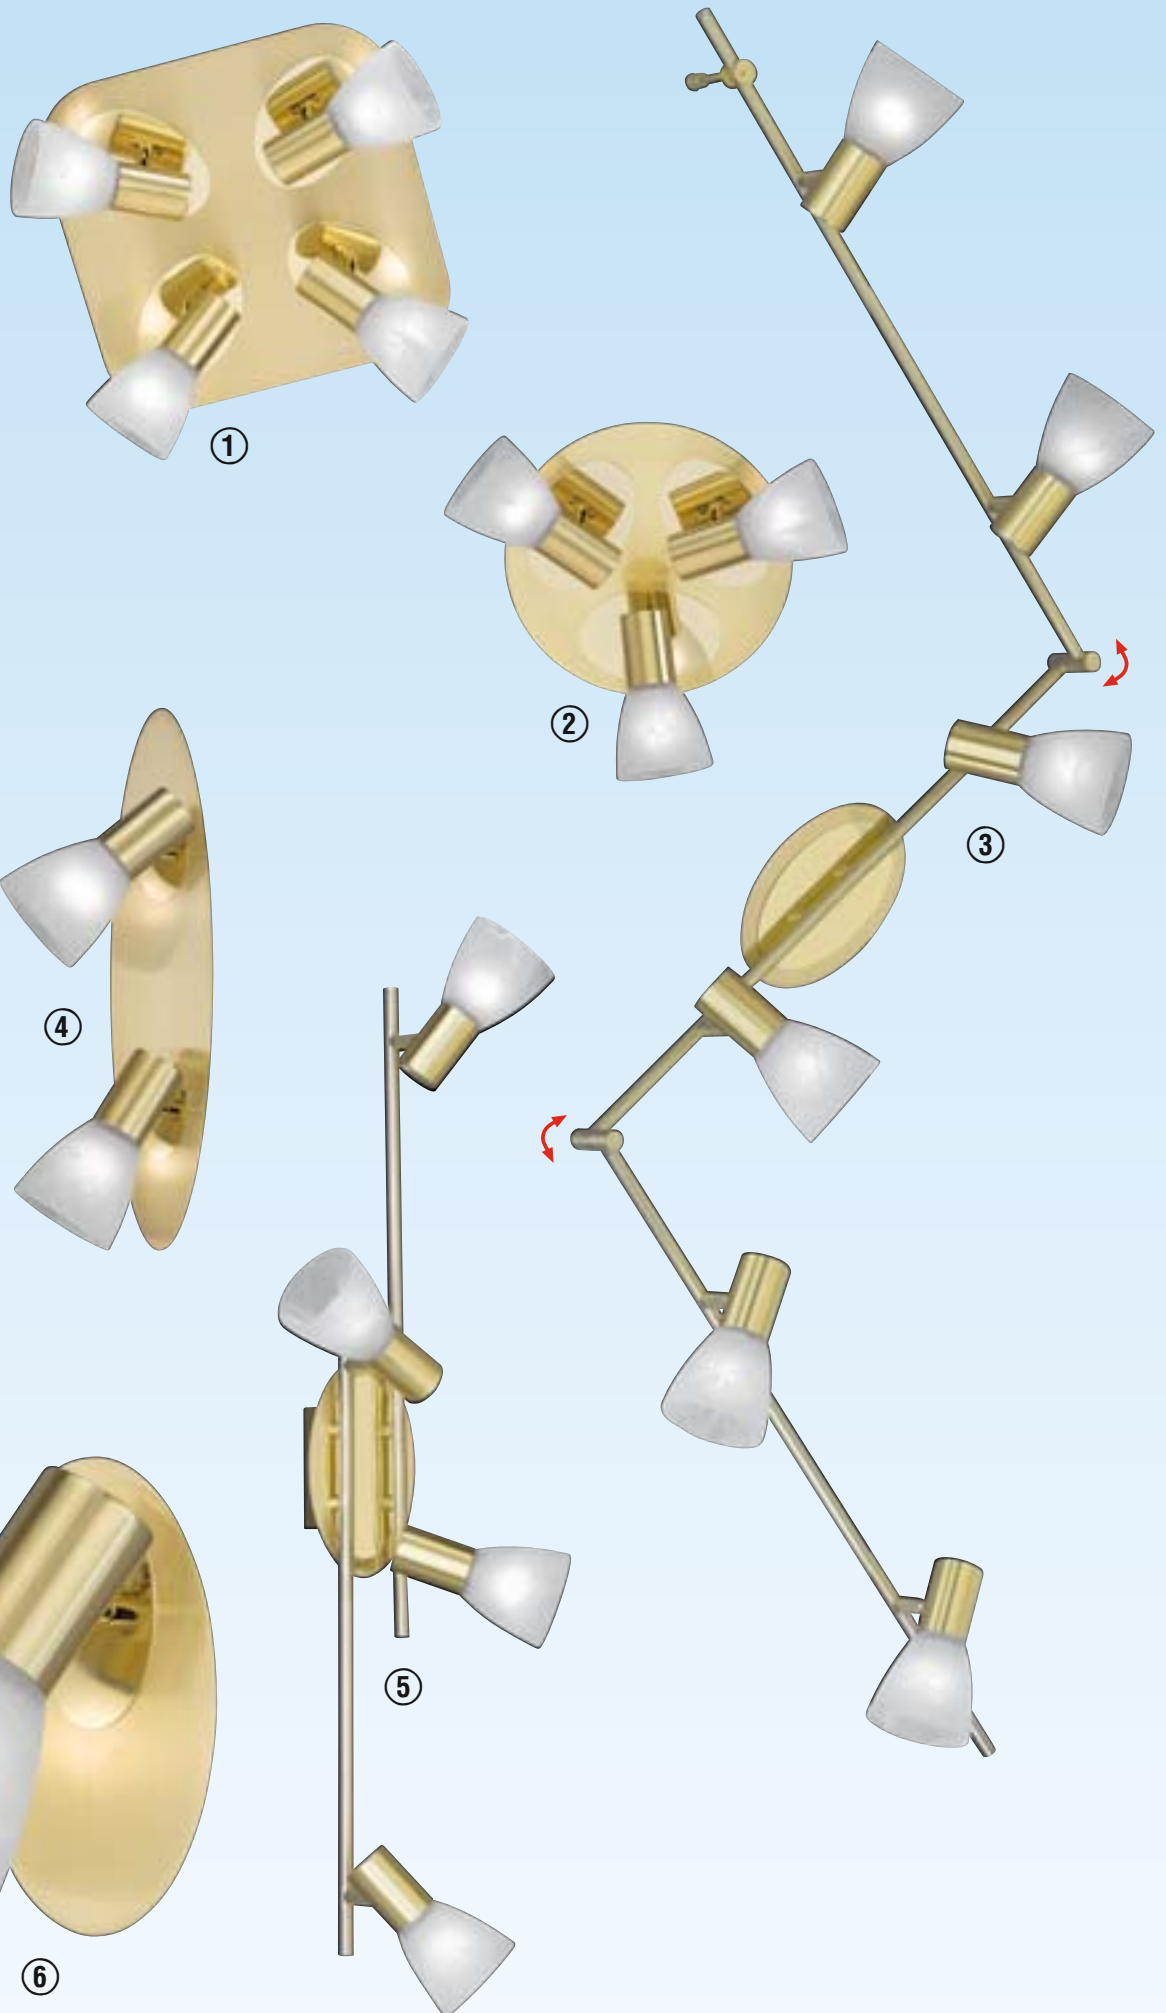

⑤ **8701441-08**

EAN 4017807164299
FA 4 x E 14, 9 W
GL 9531
M L: 85 cm

⑥ **8701211-08**

EAN 4017807164251
FA 1 x E 14, 9 W
GL 9531
M AL: 18 cm

974-02

EAN 4017807147070
FA E 14, 9 W

Nickel matt mit chrom Applikationen,
Glas alabasterfarbig weiß