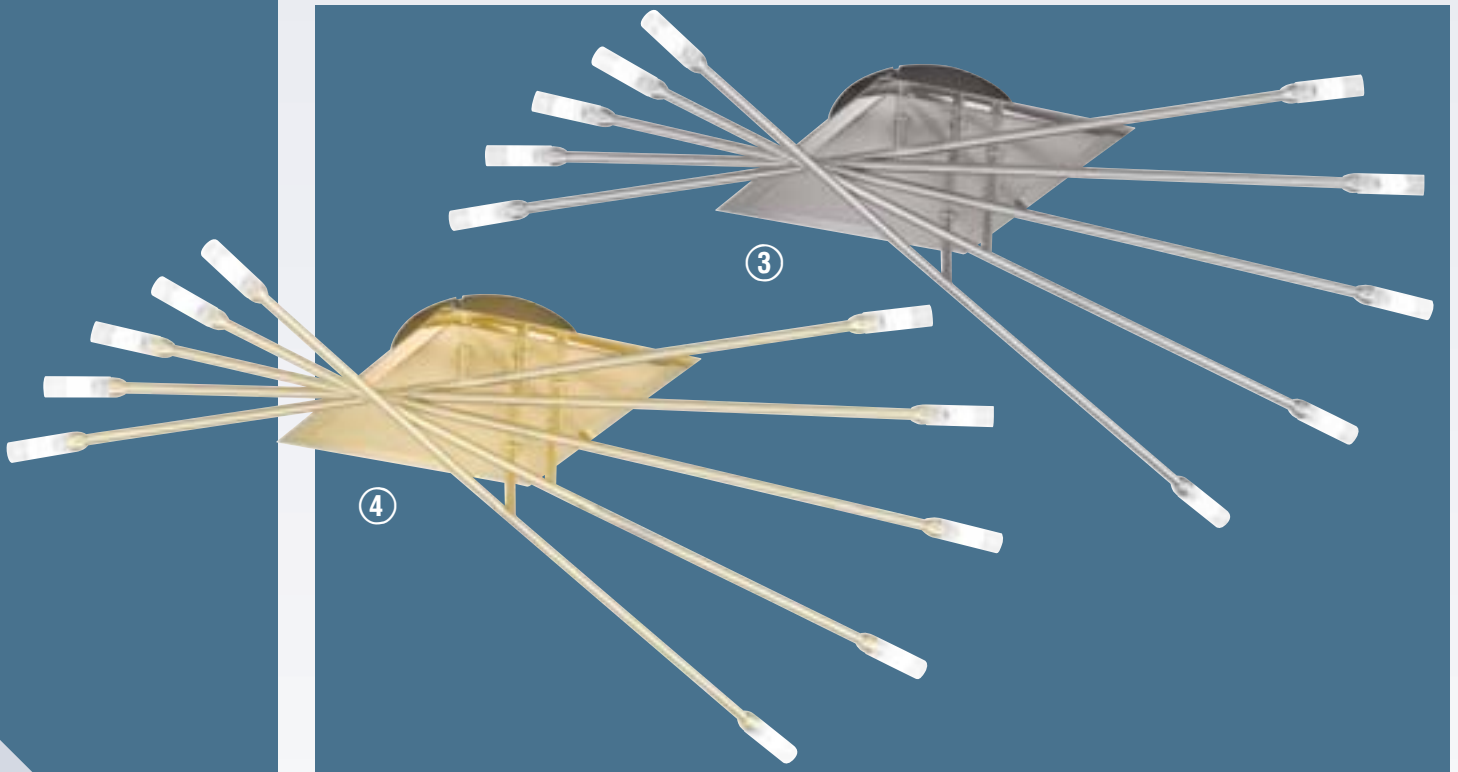

① **6337141-06**

EAN 4017807146202
FA 14 x 10 W, G4
M Ø: 70 cm

Halogen-Deckenleuchten

② **6337201-06**

EAN 4017807146189
FA 20 x 10 W, G4
M Ø: 70 cm

③ **6333101-07**

EAN 4017807147094
FA 10 x 10 W, G4
GL 9549, satiniert / klar
M B: 80 cm

④ **6333101-08**

EAN 4017807147100
FA 10 x 10 W, G4
GL 9549, satiniert / klar
M B: 80 cm