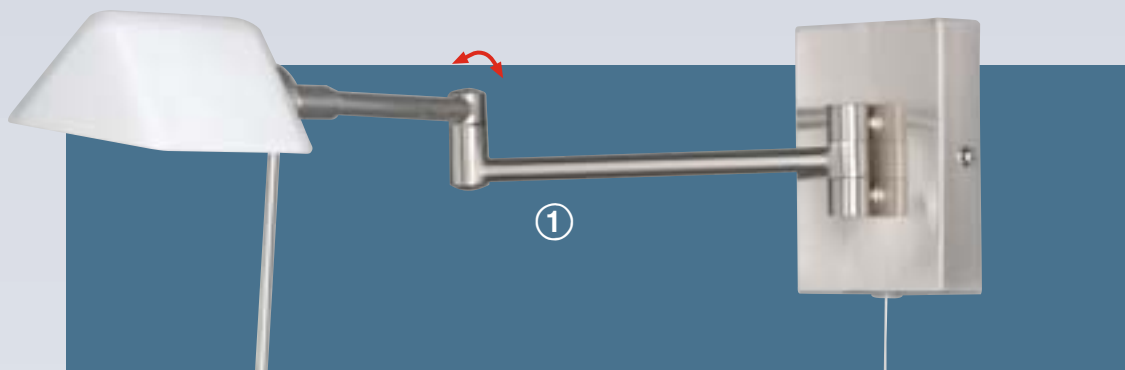

① **2518211-07**

EAN 4017807115666
FA 1 x 40 W, G9
GL 9205
M H: 11 cm, B: 7,5 cm, AL: 50 cm

② **2518211-08**

EAN 4017807115673
FA 1 x 40 W, G9
GL 9205
M H: 11 cm, B: 7,5 cm, AL: 50 cm

③ **2600011-01**

EAN 4017807090819
FA 1 x 40 W, G9
GL 92181-01
M H: 17 cm, AL: 13 cm

④ **2622221-07**

EAN 4017807135190
FA 2 x 25 W, G9
M B: 40 cm, T: 16 cm

⑤ **2622221-08**

EAN 4017807135206
FA 2 x 25 W, G9
M B: 40 cm, T: 16 cm

mit
Steckerzuleitung