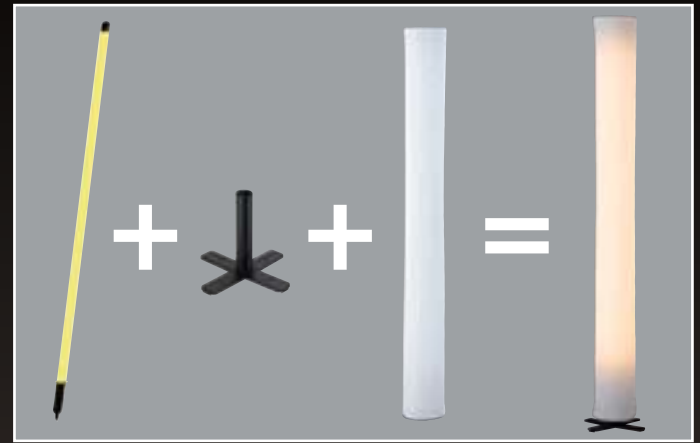

⑦ **9600-01**

EAN 4017807163049
M Ø: 15 cm, H: 140 cm,
Deko-Schlauch,
Stoff

⑧ **9600-14**

EAN 4017807163056
M Ø: 15 cm, H: 140 cm,
Deko-Schlauch,
Stoff

①-⑤

⑥

⑦

⑧