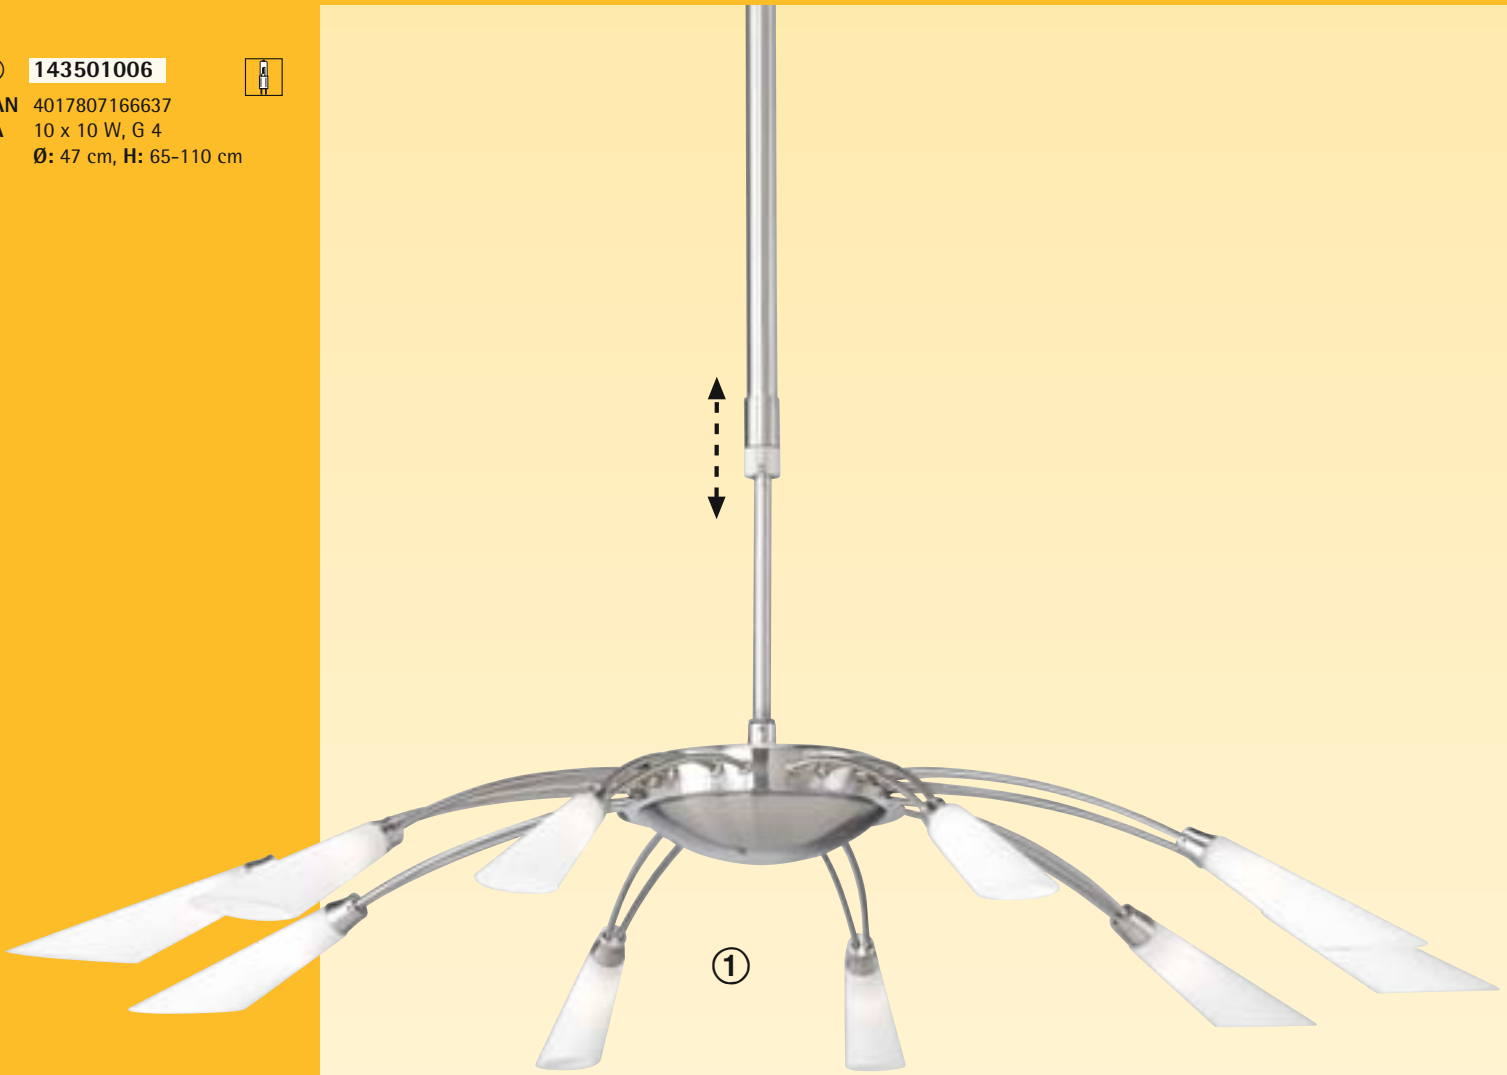

① 133801007

EAN 4017807167191
FA 10 x 20 W, G4
M Ø: 80 cm, H: 80-110 cm

② 143501006

EAN 4017807166637
FA 10 x 10 W, G 4
M Ø: 47 cm, H: 65-110 cm