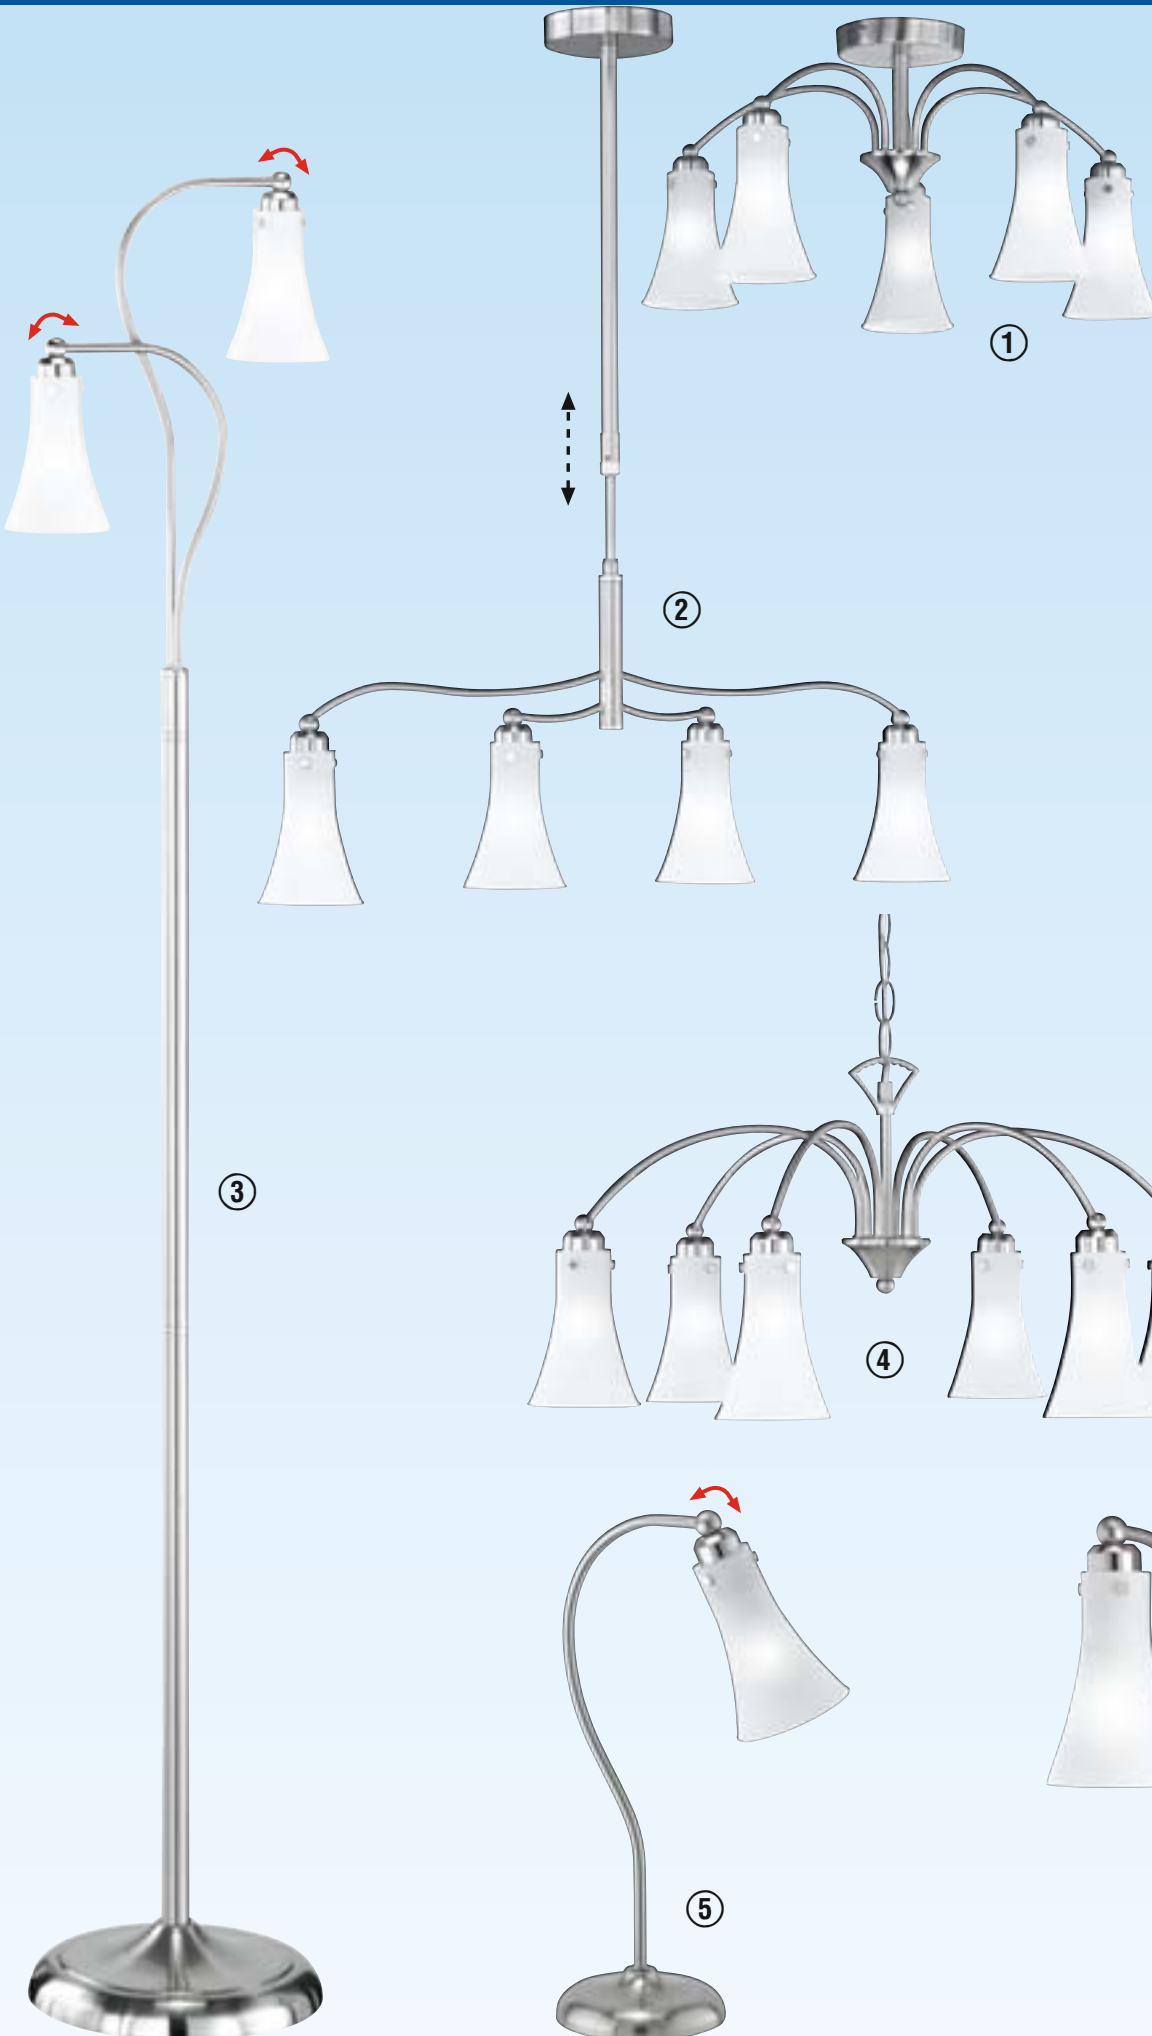

EAN 4017807164602
FA 2 x GU10, 7 W
GL 9674-07
M H: 160 cm

④ **172310607**

EAN 4017807163261
FA 6 x GU10, 7 W
GL 9674-07
M H: 150 cm, Ø: 60 cm

⑤ **572310107**

EAN 4017807163292
FA 1 x GU10, 7 W
GL 9674-07
M H: 35 cm

⑥ **272370107**

EAN 4017807163278
FA 1 x GU10, 7 W
GL 9674-07
M H: 16 cm, AL: 18 cm

975-01

EAN 4017807163773
FA GU10, 7 W

⑥

⑤

④

③