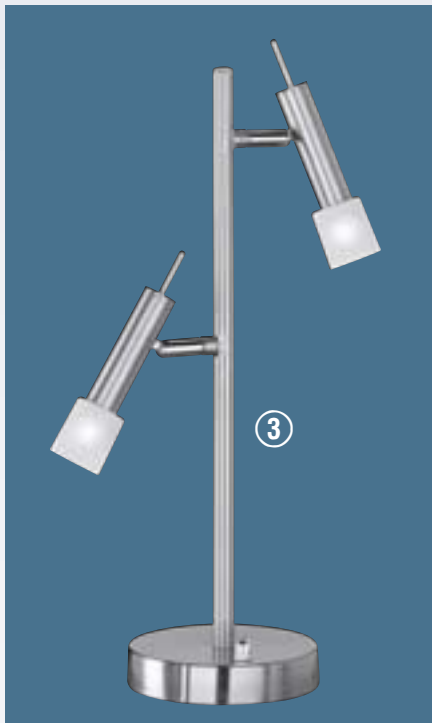

④ **4414011-07**

EAN 4017807092011
FA 1 x HI 50 W, GZ 10
M Ø: 24 cm, H: 150 cm

④

①

②

③

① **403010307**

EAN 4017807161540
 FA 3 x 40 W, G9
 GL 9616
 M H: 160 cm