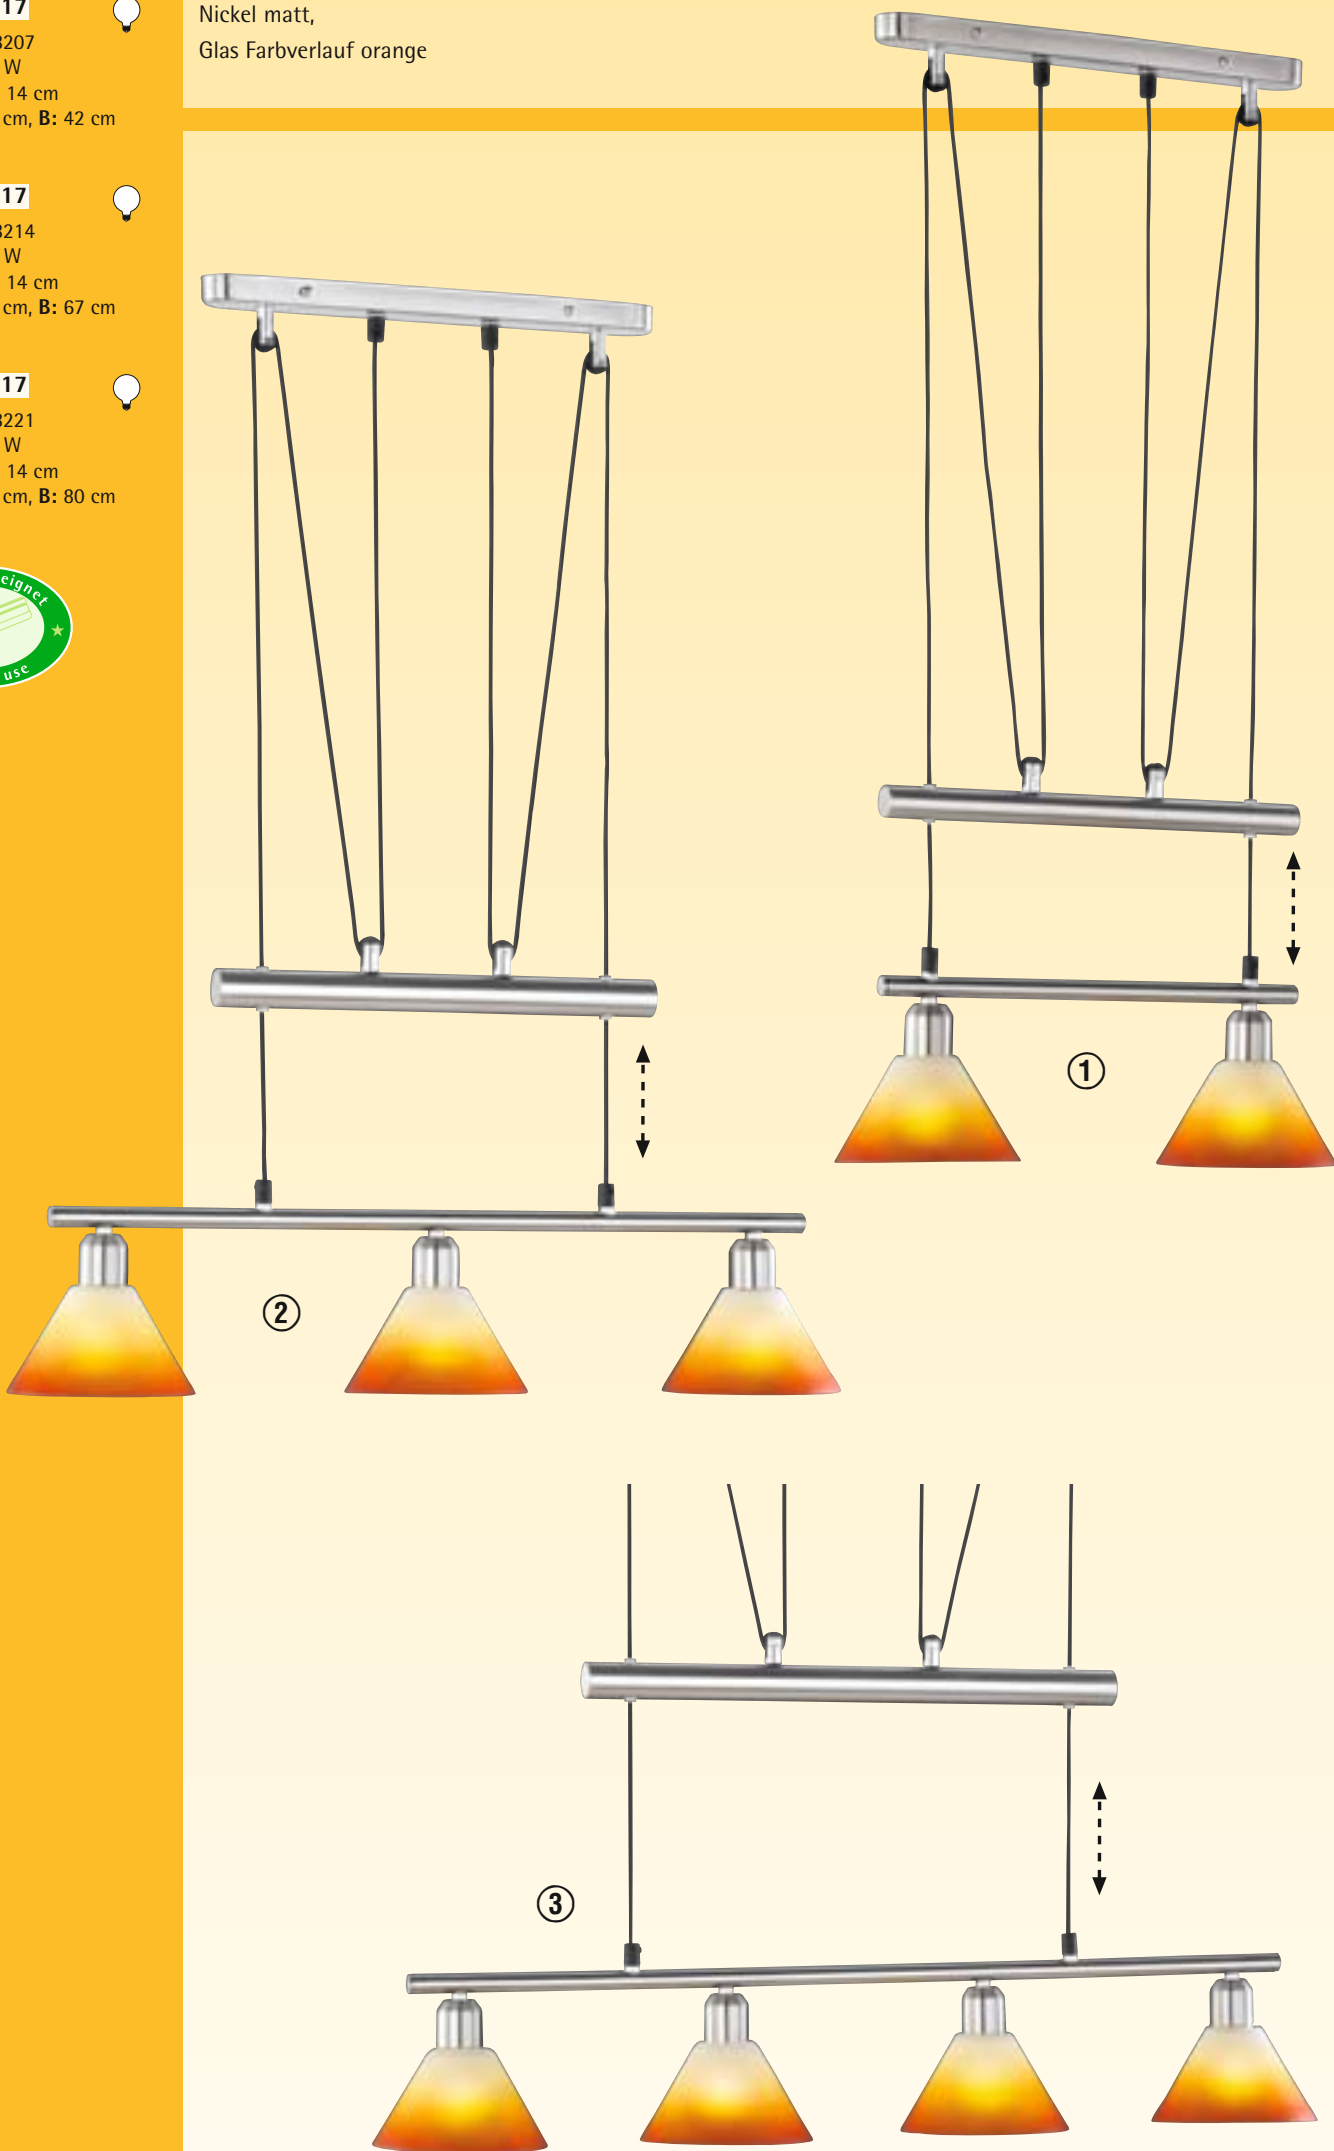

① **3751021-17**

EAN 4017807138207
FA 2 x E 14, 40 W
GL 9350-17, Ø: 14 cm
M H: 80 - 170 cm, B: 42 cm

Nickel matt,
Glas Farbverlauf orange

② **3751031-17**

EAN 4017807138214
FA 3 x E 14, 40 W
GL 9350-17, Ø: 14 cm
M H: 80 - 170 cm, B: 67 cm

③ **3751041-17**

EAN 4017807138221
FA 4 x E 14, 40 W
GL 9350-17, Ø: 14 cm
M H: 80 - 170 cm, B: 80 cm