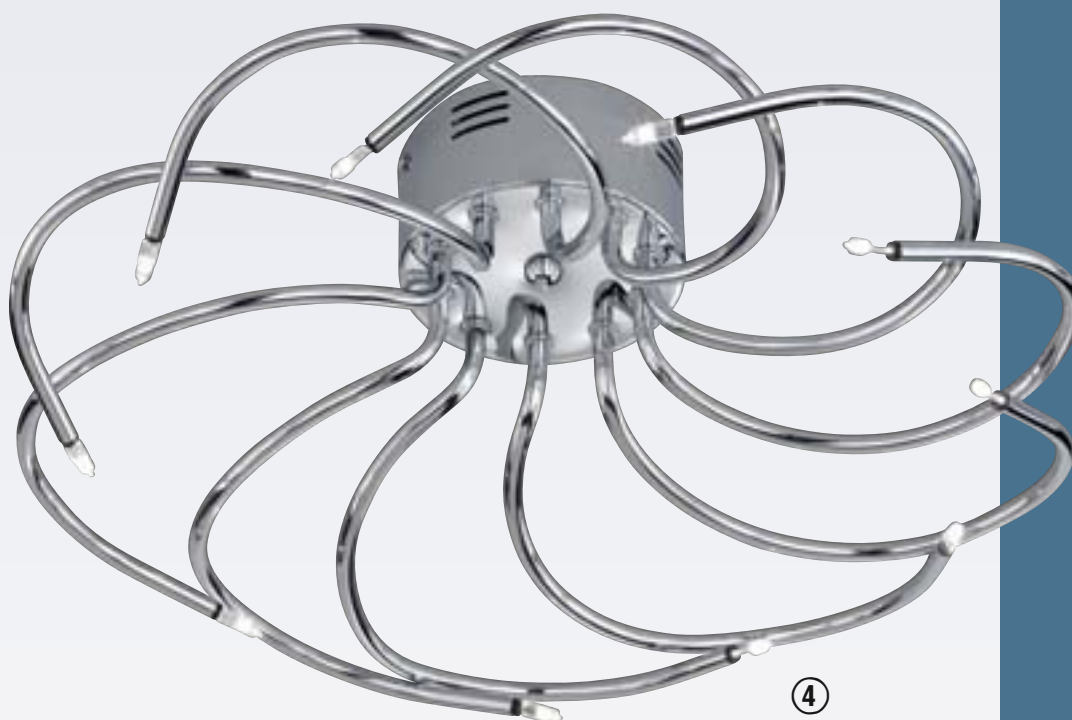

① **6335151-06**

EAN 4017807147087
FA 10 x 20 W, G4
5 x 10 W, G4
GL mit klarem Glasring
M Ø: 80 cm

② **6332081-06**

EAN 4017807147124
FA 8 x 20 W, G4
M 45 x 45 cm

③ **6332051-06**

EAN 4017807147117
FA 5 x 20 W, G4
M 35 x 35 cm

④ **6335101-06**

EAN 4017807146646
FA 10 x 10 W, G4
M Ø: 50 cm

④