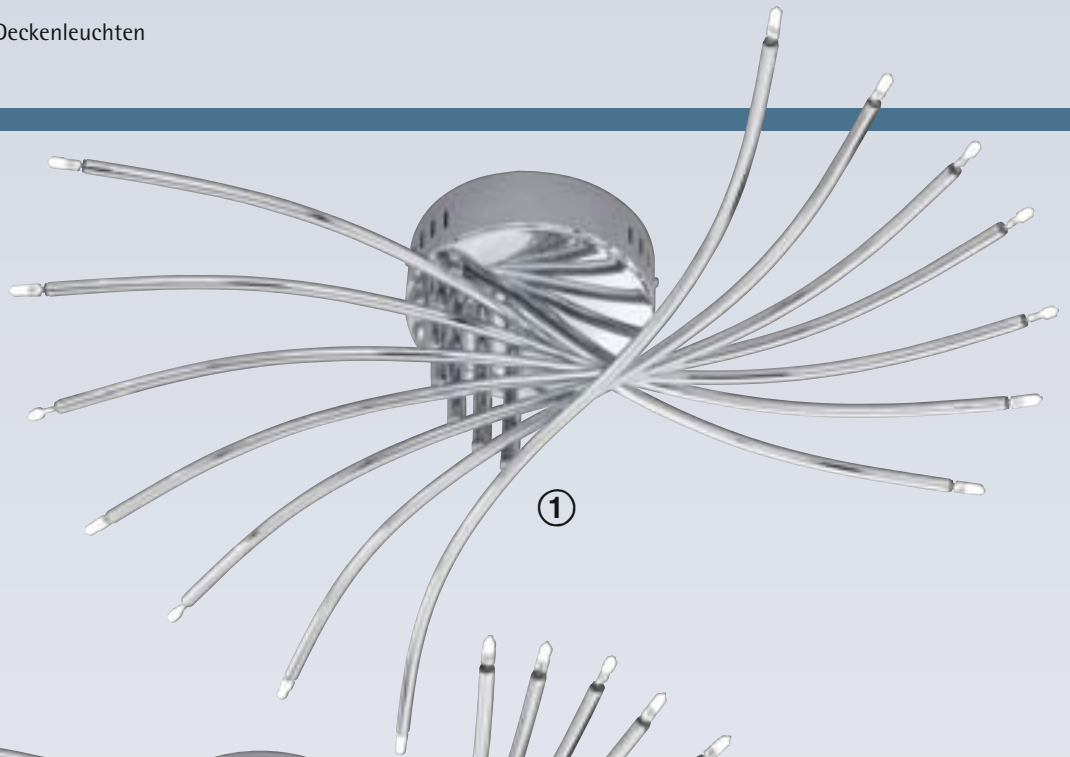

① **6337141-06**

EAN 4017807146202
FA 14 x 10 W, G4
M Ø: 70 cm

Halogen-Deckenleuchten

② **6337201-06**

EAN 4017807146189
FA 20 x 10 W, G4
M Ø: 70 cm

③ **6333101-07**

EAN 4017807147094
FA 10 x 10 W, G4
GL 9549, satiniert / klar
M B: 80 cm

④ **6333101-08**

EAN 4017807147100
FA 10 x 10 W, G4
GL 9549, satiniert / klar
M B: 80 cm