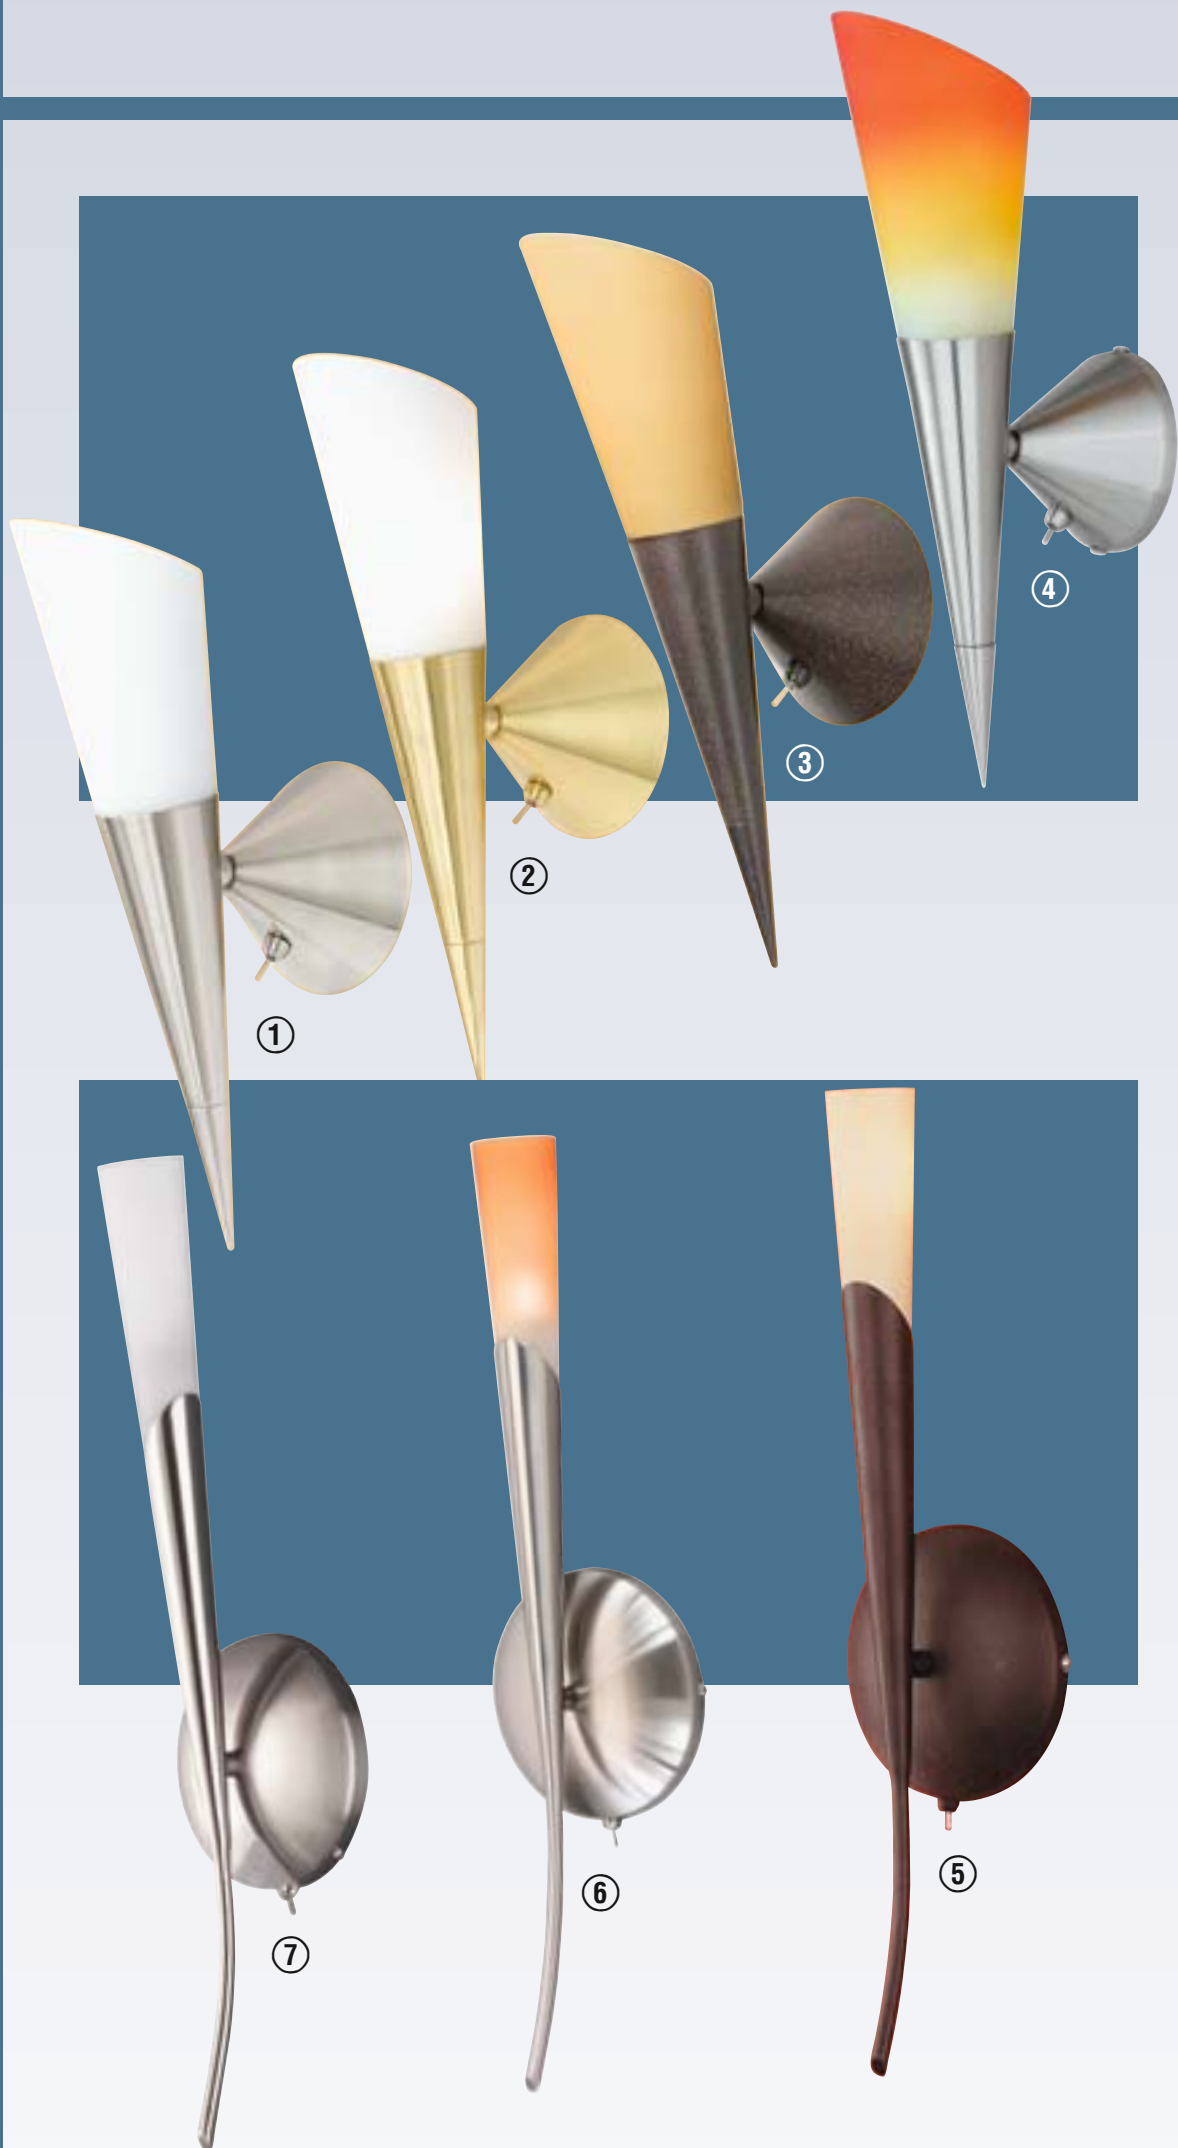

① **2502211-07**

EAN 4017807103908
FA 1 x E 14, 60 W
GL 9413-01
M H: 40 cm, AL: 15 cm

② **2502211-08**

EAN 4017807103915
FA 1 x E 14, 60 W
GL 9413-01
M H: 40 cm, AL: 15 cm

③ **2502211-24**

EAN 4017807103922
FA 1 x E 14, 60 W
GL 9413-24
M H: 40 cm, AL: 15 cm

④ **2502211-17**

EAN 4017807132472
FA 1 x E 14, 60 W
GL 9413-17
M H: 40 cm, AL: 15 cm

⑤ **2670211-24**

EAN 4017807098822
FA 1 x 40 W, G9
GL 92110-24
M H: 50 cm, B: 14 cm, AL: 8 cm

⑥ **2670211-17**

EAN 4017807113907
FA 1 x 40 W, G9
GL 92110-17
M H: 50 cm, B: 14 cm, AL: 8 cm

⑦ **2670211-07**

EAN 4017807080896
FA 1 x 40 W, G9
GL 92110
M H: 50 cm, B: 14 cm, AL: 8 cm