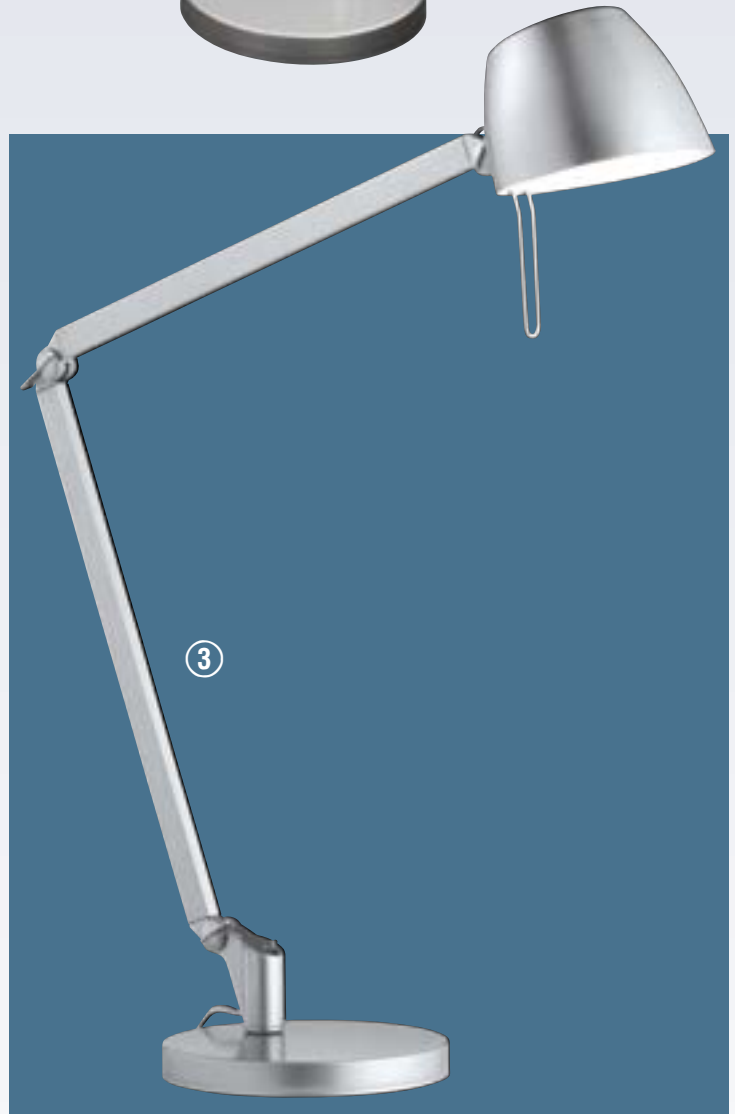

① **572110105**

EAN 4017807169041
FA 1 x 11 W, ESL
M H: 80 cm, T: 35 cm

② **545010107**

EAN 4017807162172
FA 1 x 35/50 W, GY 6,35
M H: 70 cm, AL: 60 cm

③ **5421011-87**

EAN 4017807146936
FA 1 x 60 W, G9
S Metallschirm
M H: 90 cm