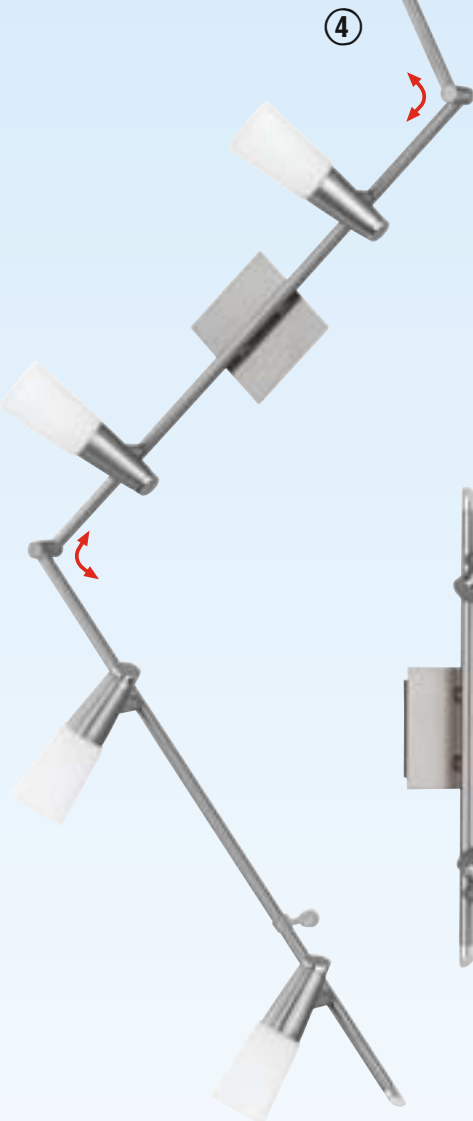

Nickel matt,
Glas weiß matt

①

②

③

④

⑤

⑥

⑦

⑧

① **870400607**

EAN 4017807154405
FA 6 x E 14, 9 W
GL 9609
M Ø: 75 cm

② **870490307**

EAN 4017807154306
FA 3 x E 14, 9 W
GL 9609
M Ø: 30 cm

③ **870400407**

EAN 4017807154313
FA 4 x E 14, 9 W
GL 9609
M L: 80 cm

④ **870400607**

EAN 4017807154337
FA 6 x E 14, 9 W
GL 9609
M L: 180 cm

⑤ **870400307**

EAN 4017807154290
FA 3 x E 14, 9 W
GL 9609
M L: 64 cm

⑥ **870400207**

EAN 4017807154283
FA 2 x E 14, 9 W
GL 9609
M L: 40 cm

⑦ **870480107**

EAN 4017807154276
FA 1 x E 14, 9 W
GL 9609
M H: 45 cm

⑧ **870470107**

EAN 4017807154269
FA 1 x E 14, 9 W
GL 9609
M 16 x 14 cm

974-02

EAN 4017807147070
FA E 14, 9 W