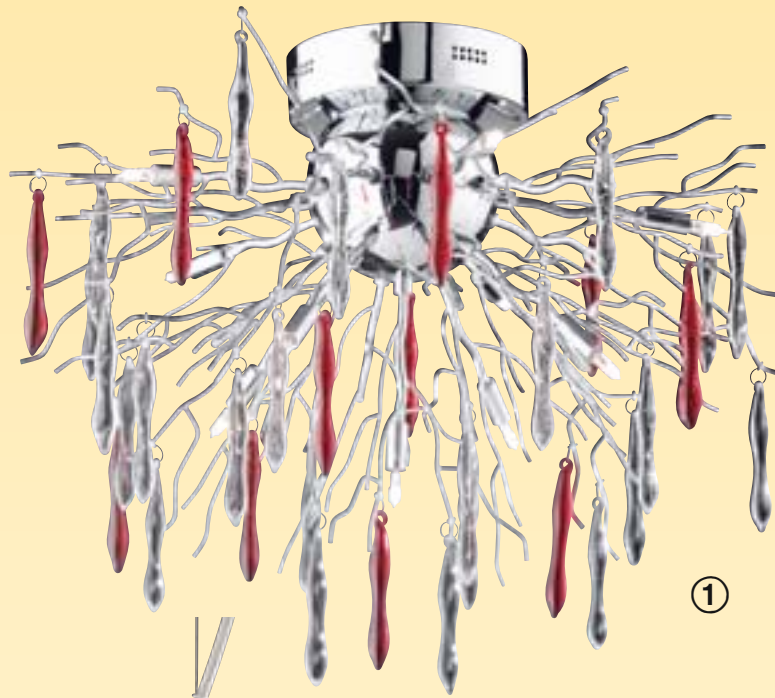

Glasbehang komplett klar
und mit zusätzlichen roten Glashängern

① **6355101-06**

EAN 4017807150216

FA 10 x 10 W, G4

M Ø: 45 cm

② **3705101-06**

EAN 4017807148657

FA 10 x 20 W, G4

M Ø: 45 cm, L: 105 cm