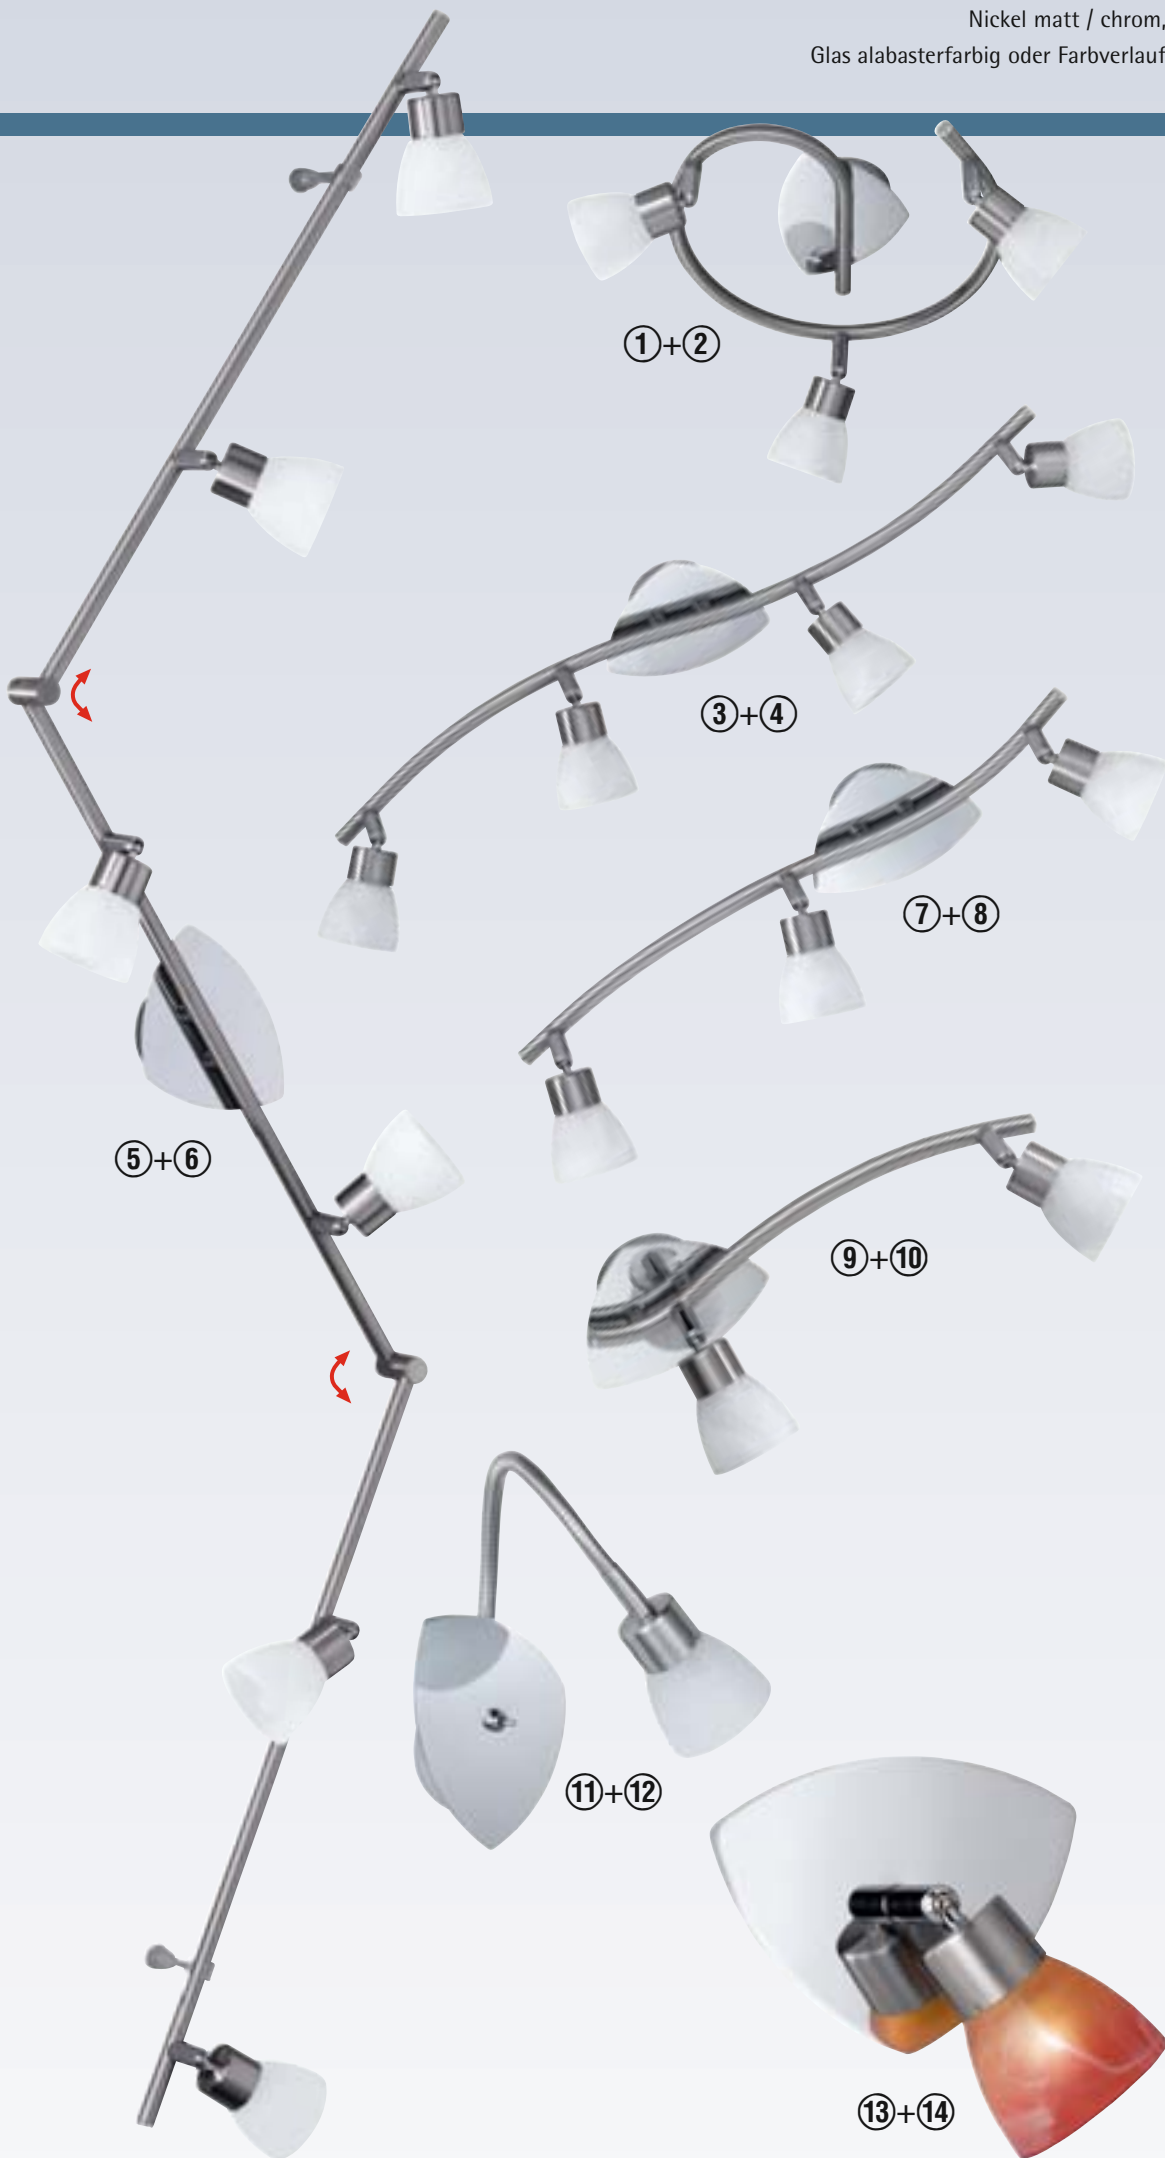

Nickel matt / chrom,
Glas alabasterfarbig oder Farbverlauf

- ① **8161931-07**
  EAN 4017807134223
  FA 3 x 40 W, G9
  GL 9325
  M Ø: 25 cm
- ② **8161931-18** o. Abb.
  EAN 4017807136425
  FA 3 x 40 W, G9
  GL 9325-18
  M Ø: 25 cm
- ③ **8161441-07**
  EAN 4017807134216
  FA 4 x 40 W, G9
  GL 9325
  M L: 60 cm
- ④ **8161441-18** o. Abb.
  EAN 4017807136401
  FA 4 x 40 W, G9
  GL 9325-18
  M L: 60 cm
- ⑤ **8161061-07**
  EAN 4017807134209
  FA 6 x 40 W, G9
  GL 9325
  M L: 150 cm
- ⑥ **8161061-18** o. Abb.
  EAN 4017807136395
  FA 6 x 40 W, G9
  GL 9325-18
  M L: 150 cm
- ⑦ **8161031-07**
  EAN 4017807135626
  FA 3 x 40 W, G9
  GL 9325
  M L: 45 cm
- ⑧ **8161031-18** o. Abb.
  EAN 4017807136388
  FA 3 x 40 W, G9
  GL 9325-18
  M L: 45 cm
- ⑨ **8161021-07**
  EAN 4017807135602
  FA 2 x 40 W, G9
  GL 9325
  M L: 30 cm
- ⑩ **8161021-18** o. Abb.
  EAN 4017807136371
  FA 2 x 40 W, G9
  GL 9325-18
  M L: 30 cm
- ⑪ **8161911-07**
  EAN 4017807135671
  FA 1 x 40 W, G9
  GL 9325
  M L: 30 cm
- ⑫ **8161911-18** o. Abb.
  EAN 4017807136418
  FA 1 x 40 W, G9
  GL 9325-18
  M L: 30 cm
- ⑬ **8161011-07**
  EAN 4017807135589
  FA 1 x 40 W, G9
  GL 9325
  M L: 13 cm
- ⑭ **8161011-18**
  EAN 4017807136364
  FA 1 x 40 W, G9
  GL 9325-18
  M L: 13 cm