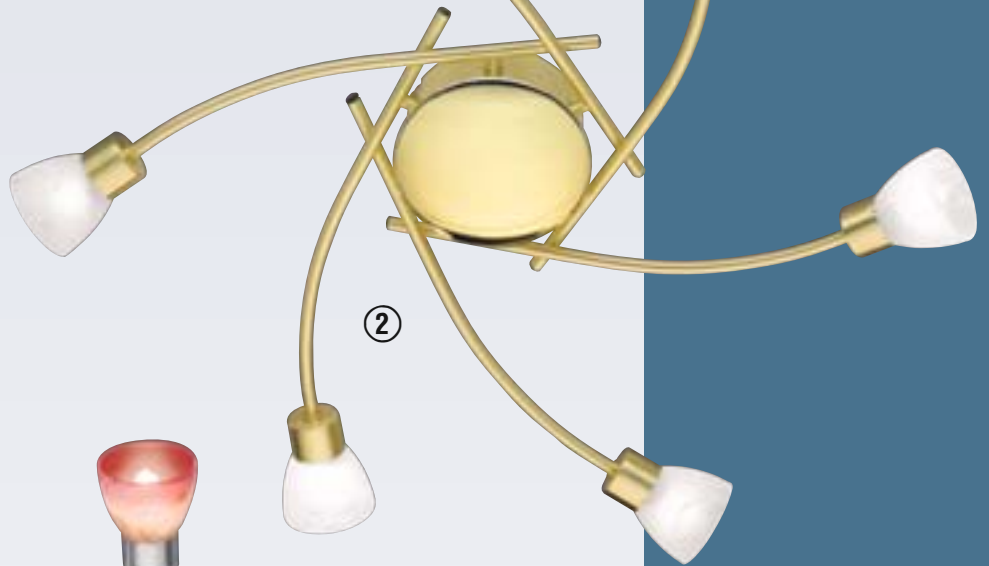

① **6361061-07**

EAN 4017807149524
FA 6 x 40 W, G9
GL 9325, weiß
M Ø: 58 cm

② **6361061-08**

EAN 4017807149548
FA 6 x 40 W, G9
GL 9325, weiß
M Ø: 58 cm

③ **6361061-18**

EAN 4017807149562
FA 6 x 40 W, G9
GL 9325-18, Farbverlauf
M Ø: 58 cm