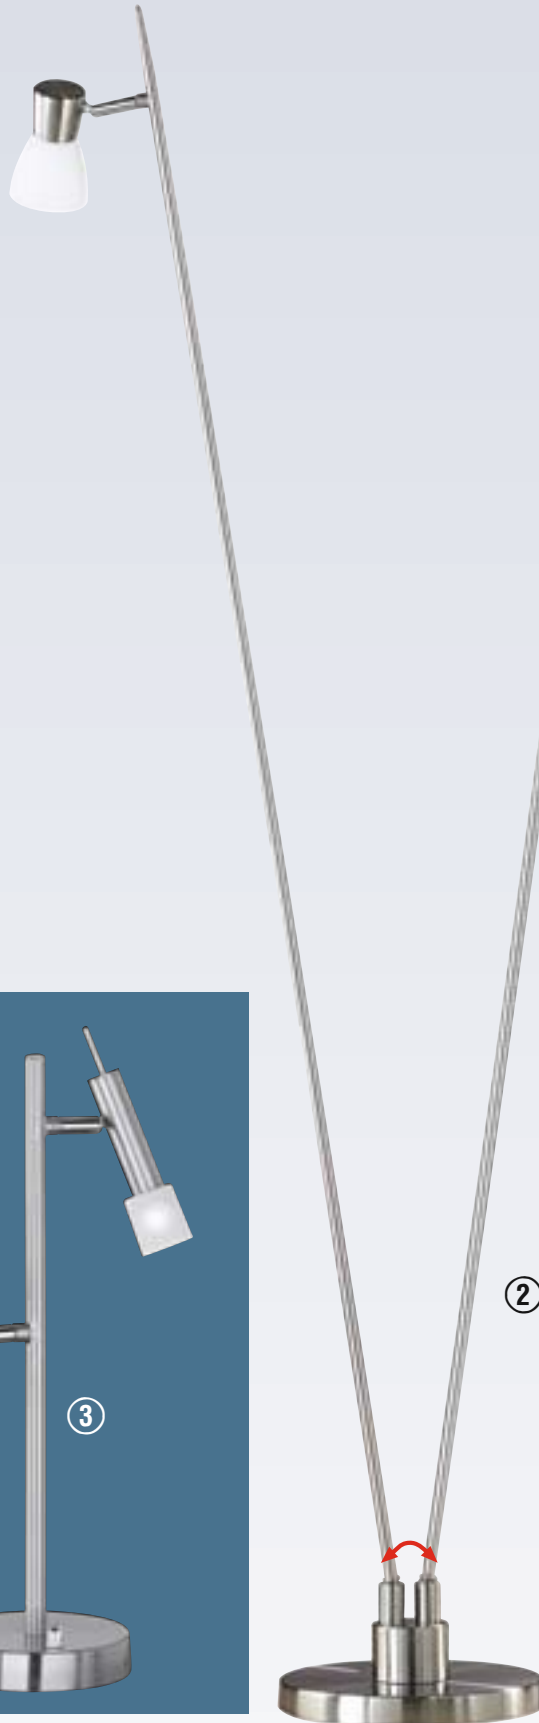

② **4460021-07**

EAN 4017807115840
FA 2 x 40 W, G9
GL 9461
M Ø: 21 cm, H: 137 cm