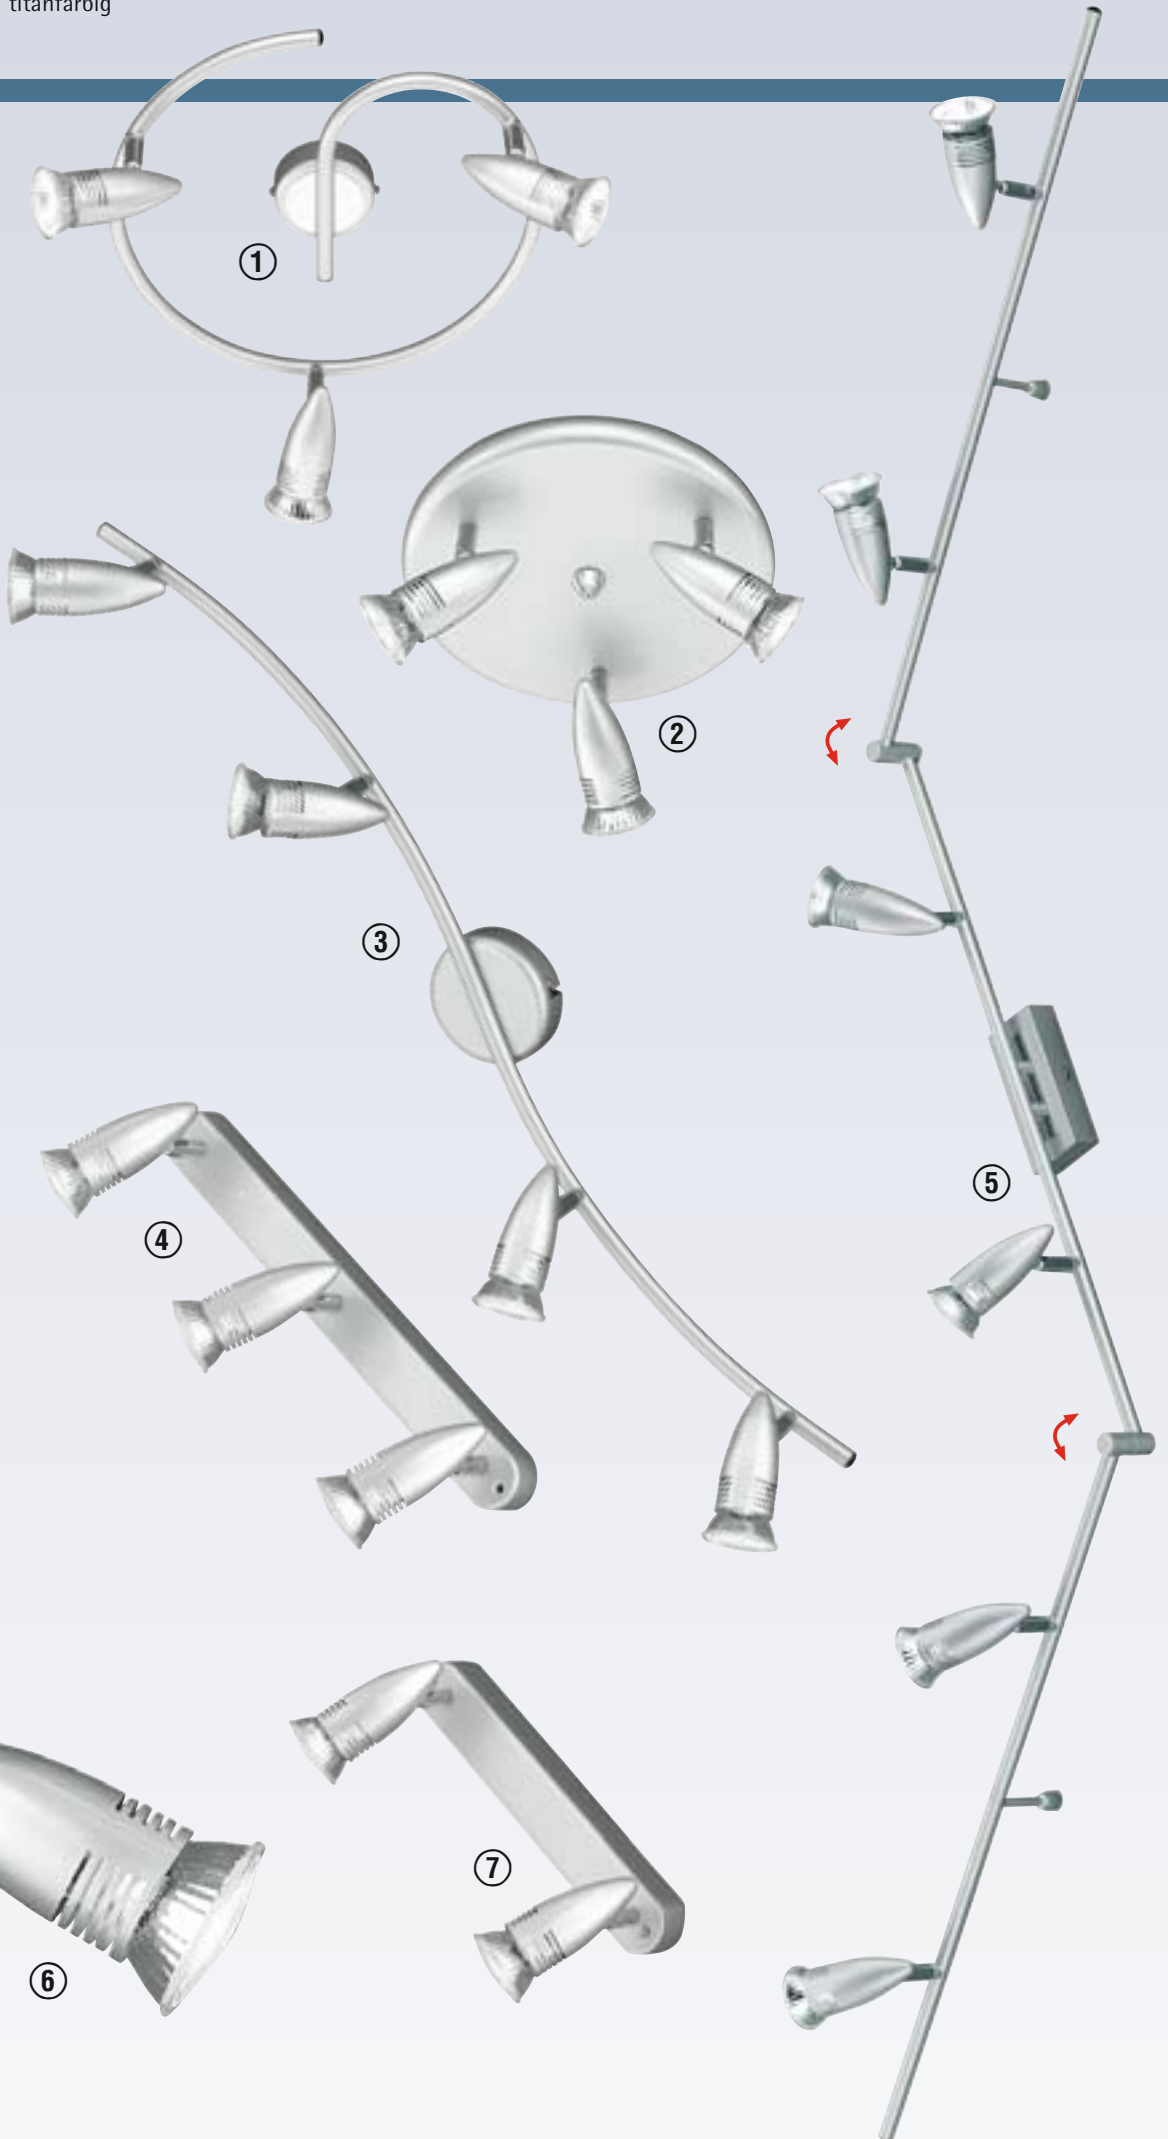

① **8116931-87**

EAN 4017807098464
FA 3 x HI 50 W, GZ 10
M Ø: 30 cm

titanfarbig

② **8116331-87**

EAN 4017807063059
FA 3 x HI 50 W, GZ 10
M Ø: 24 cm

③ **8116441-87**

EAN 4017807063066
FA 4 x HI 50 W, GZ 10
M L: 104 cm

④ **8116031-87**

EAN 4017807063042
FA 3 x HI 50 W, GZ 10
M L: 58 cm

⑤ **8116061-87**

EAN 4017807098488
FA 6 x HI 50 W, GZ 10
M L: 180 cm

⑥ **8116011-87**

EAN 4017807063028
FA 1 x HI 50 W, GZ 10
M Ø: 9 cm, AL: 11 cm

⑦ **8116021-87**

EAN 4017807063035
FA 2 x HI 50 W, GZ 10
M L: 36 cm

⑥

⑦