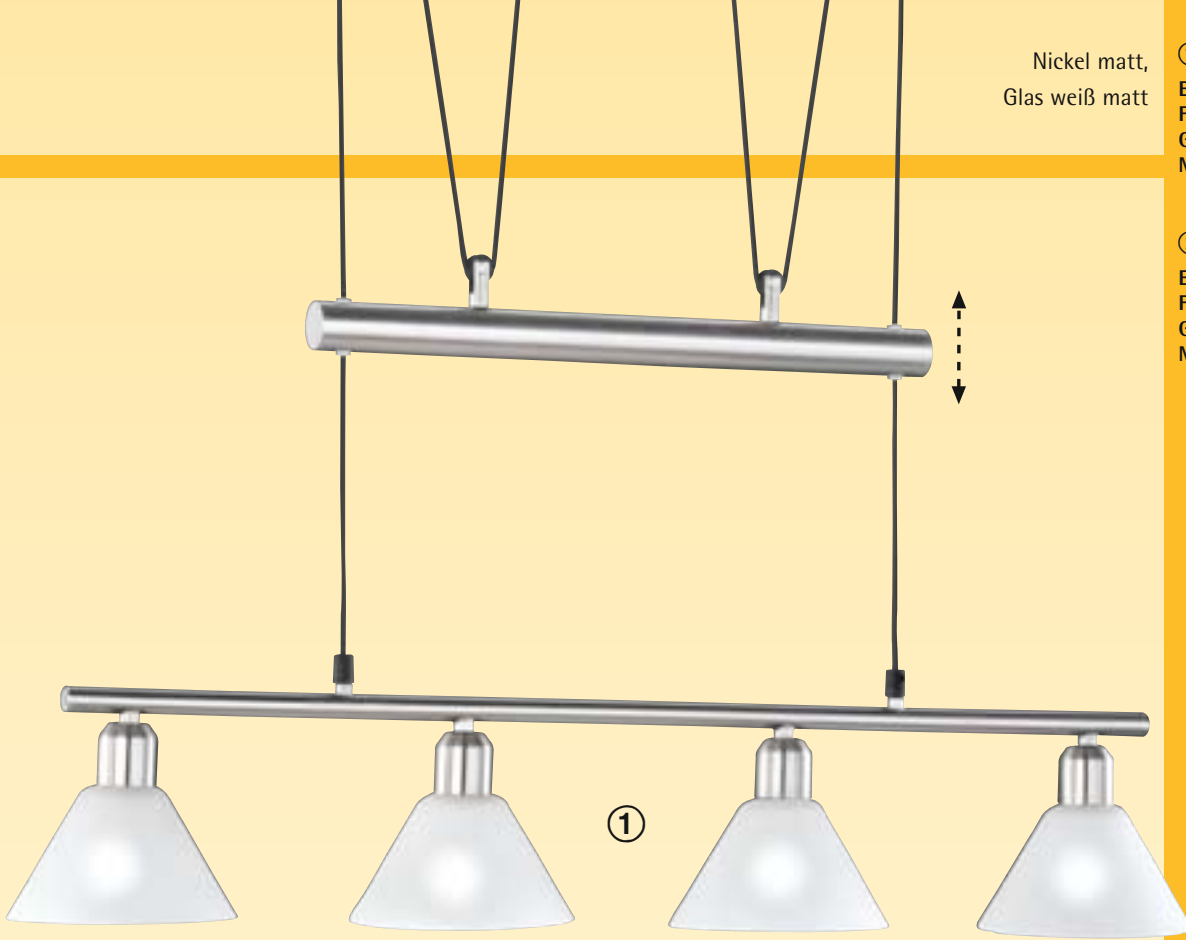

Nickel matt,
Glas weiß matt

① **3751041-07**
EAN 4017807137736
FA 4 x E 14, 40 W
GL 9350, Ø: 14 cm
M H: 80 - 170 cm, B: 80 cm

② **3751051-07**
EAN 4017807169027
FA 5 x E 14, 40 W
GL 9350, Ø: 14 cm
M H: 80 - 170 cm, B: 100 cm