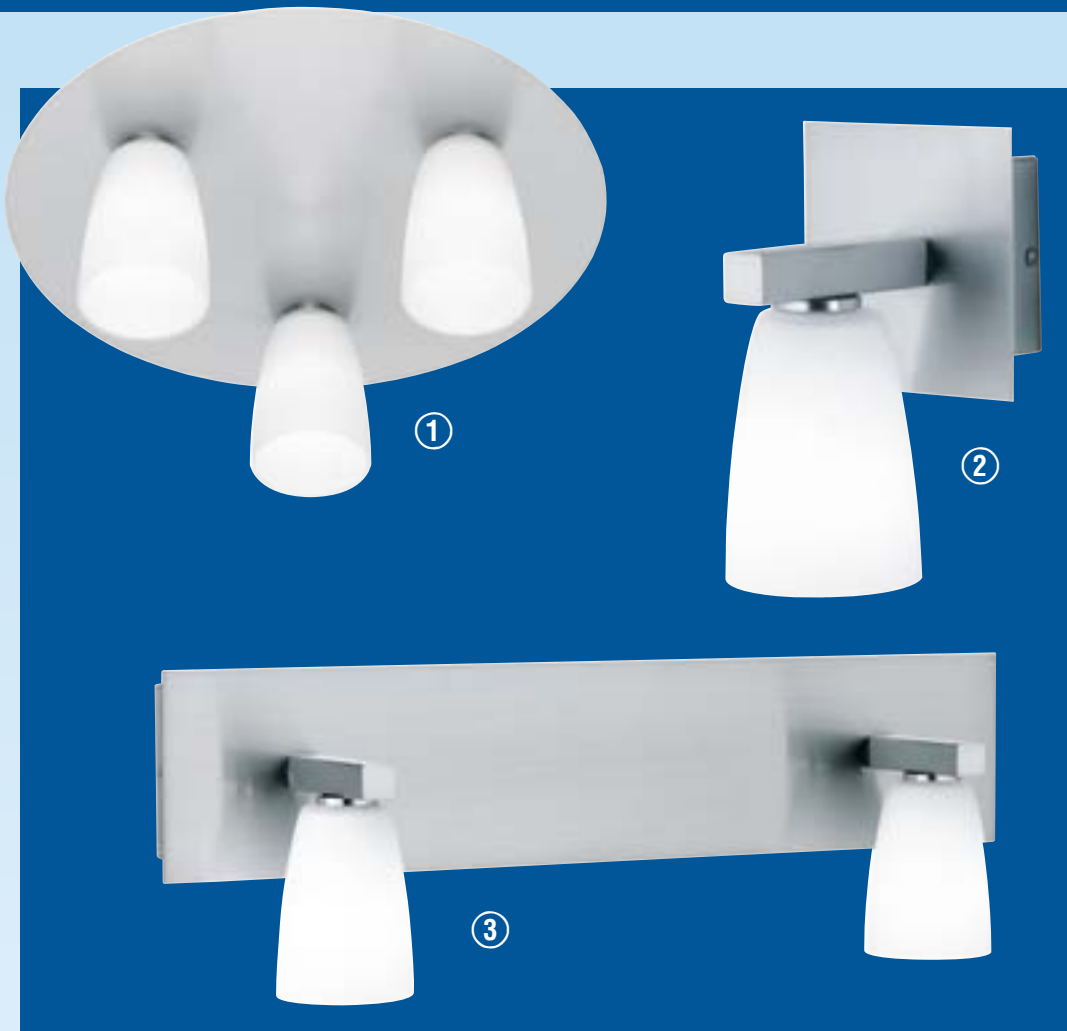

①

②

③

④

⑤

① **8803331-07**
 EAN 4017807147544
 FA 3 x 40 W, G9, IP 21
 GL 9576, matt weiß
 M Ø: 28 cm, H: 11 cm

② **8803211-07**
 EAN 4017807147520
 FA 1 x 40 W, G9, IP 21
 GL 9576, matt weiß
 M H: 13 cm, L: 8 cm, AL: 13 cm