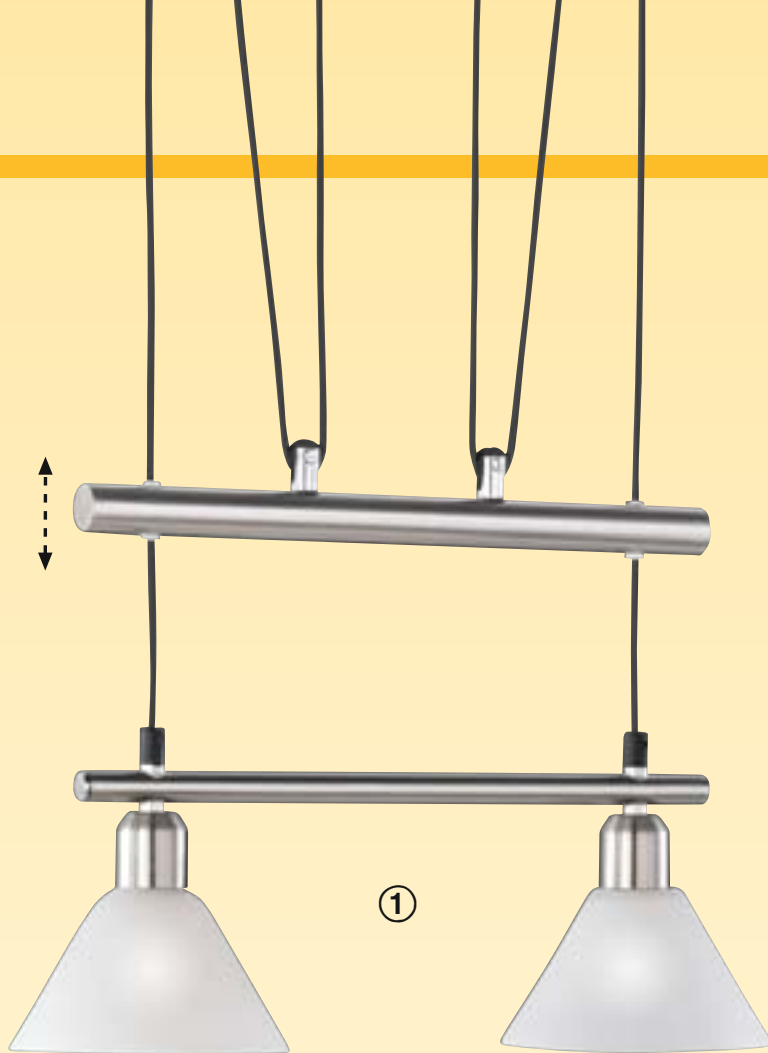

① **3751021-07**

EAN 4017807137712
FA 2 x E 14, 40 W
GL 9350, Ø: 14 cm
M H: 80 - 170 cm, B: 42 cm

Nickel matt,
Glas weiß matt

② **3751031-07**

EAN 4017807137729
FA 3 x E 14, 40 W
GL 9350, Ø: 14 cm
M H: 80 - 170 cm, B: 67 cm