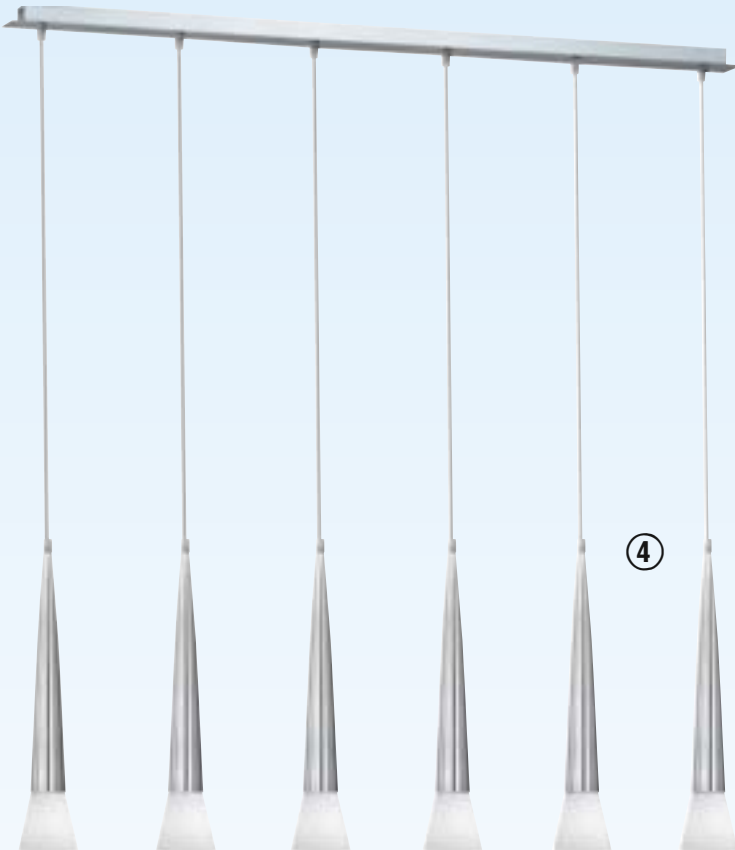

② **372110107**

EAN 4017807161335
FA 1 x E 14, 9 W
GL 9675
M H: 130 cm

③ **372130307**

EAN 4017807161342
FA 3 x E 14, 9 W
GL 9675
M H: 130 cm, Ø: 30 cm

④ **372110607**

EAN 4017807161366
FA 6 x E 14, 9 W
GL 9675
M H: 140 cm, B: 90 cm