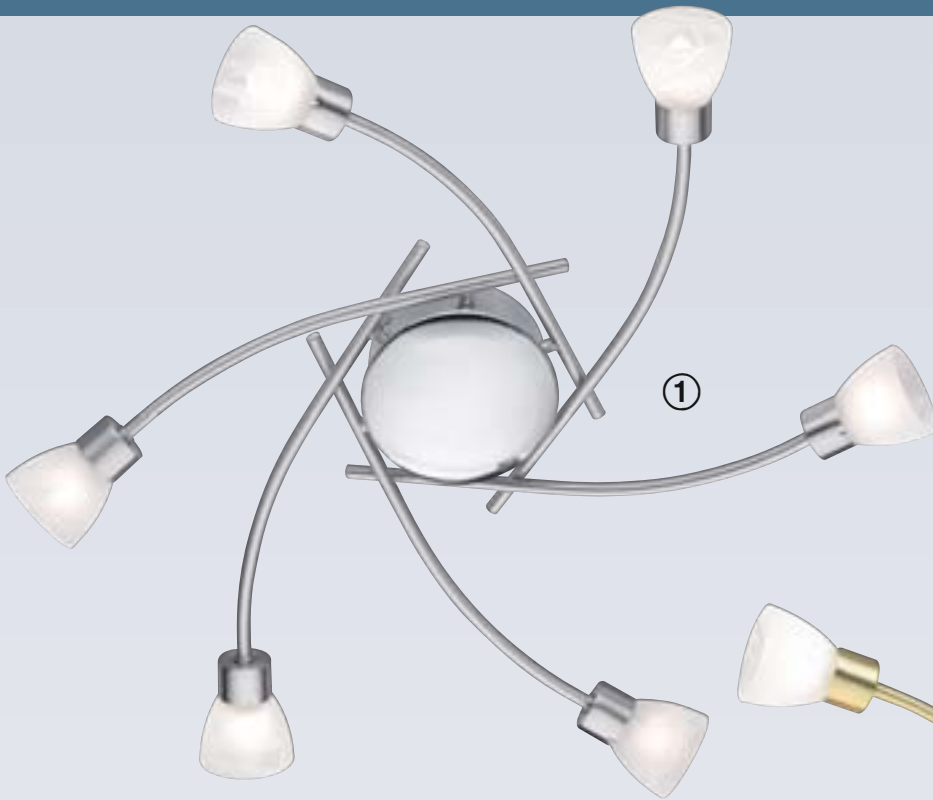

① **6361061-07**

EAN 4017807149524
FA 6 x 40 W, G9
GL 9325, weiß
M Ø: 58 cm

② **6361061-08**

EAN 4017807149548
FA 6 x 40 W, G9
GL 9325, weiß
M Ø: 58 cm

③ **6361061-18**

EAN 4017807149562
FA 6 x 40 W, G9
GL 9325-18, Farbverlauf
M Ø: 58 cm