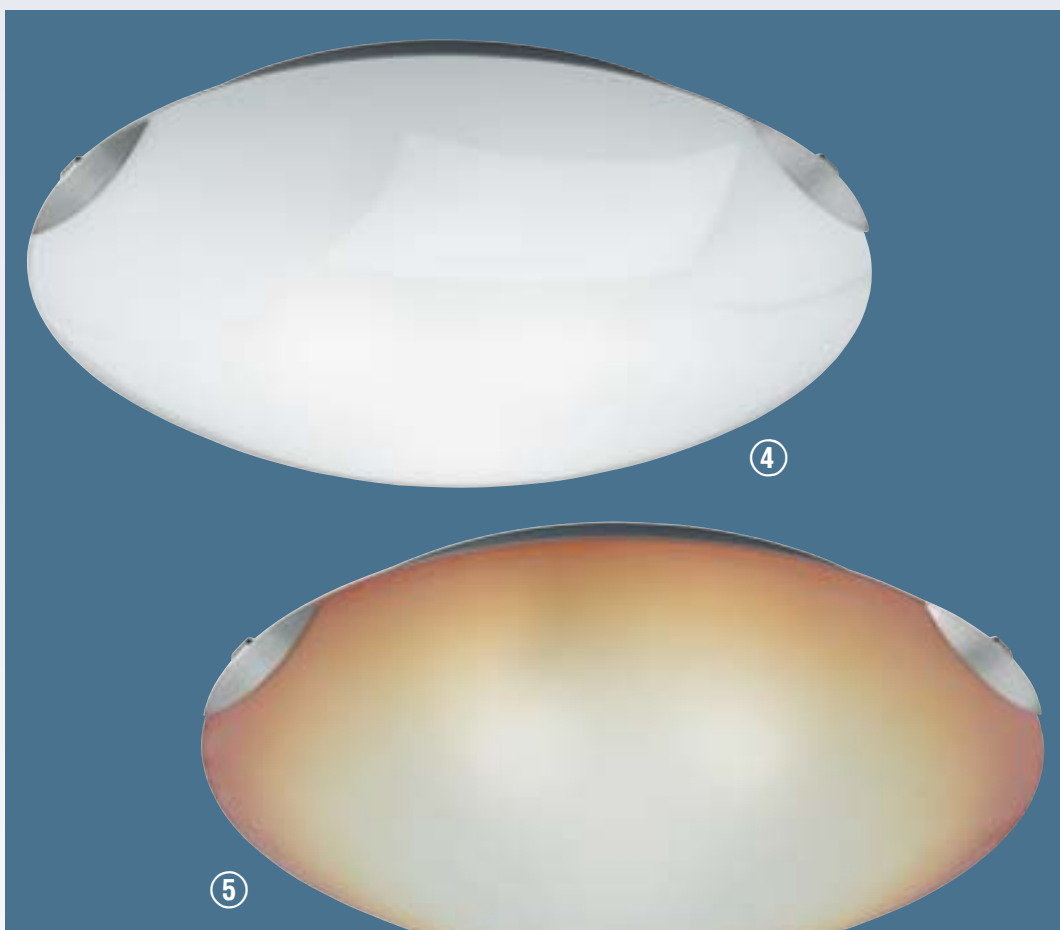

①

②

③

④

⑤

① **6103021-01**

EAN 4017807123944
FA 2 x E 27, 60 W
GL 9491-01
M Ø: 40 cm, H: 14 cm

② **6103021-15**

EAN 4017807124965
FA 2 x E 27, 60 W
GL 9491-15
M Ø: 40 cm, H: 14 cm

③ **6103021-17**

EAN 4017807124972
FA 2 x E 27, 60 W
GL 9491-17
M Ø: 40 cm, H: 14 cm

④ **6103031-01**

EAN 4017807123968
FA 3 x E 27, 60 W
GL 9490-01
M Ø: 50 cm, H: 16 cm

⑤ **6103031-17**

EAN 4017807124996
FA 3 x E 27, 60 W
GL 9490-17
M Ø: 50 cm, H: 16 cm