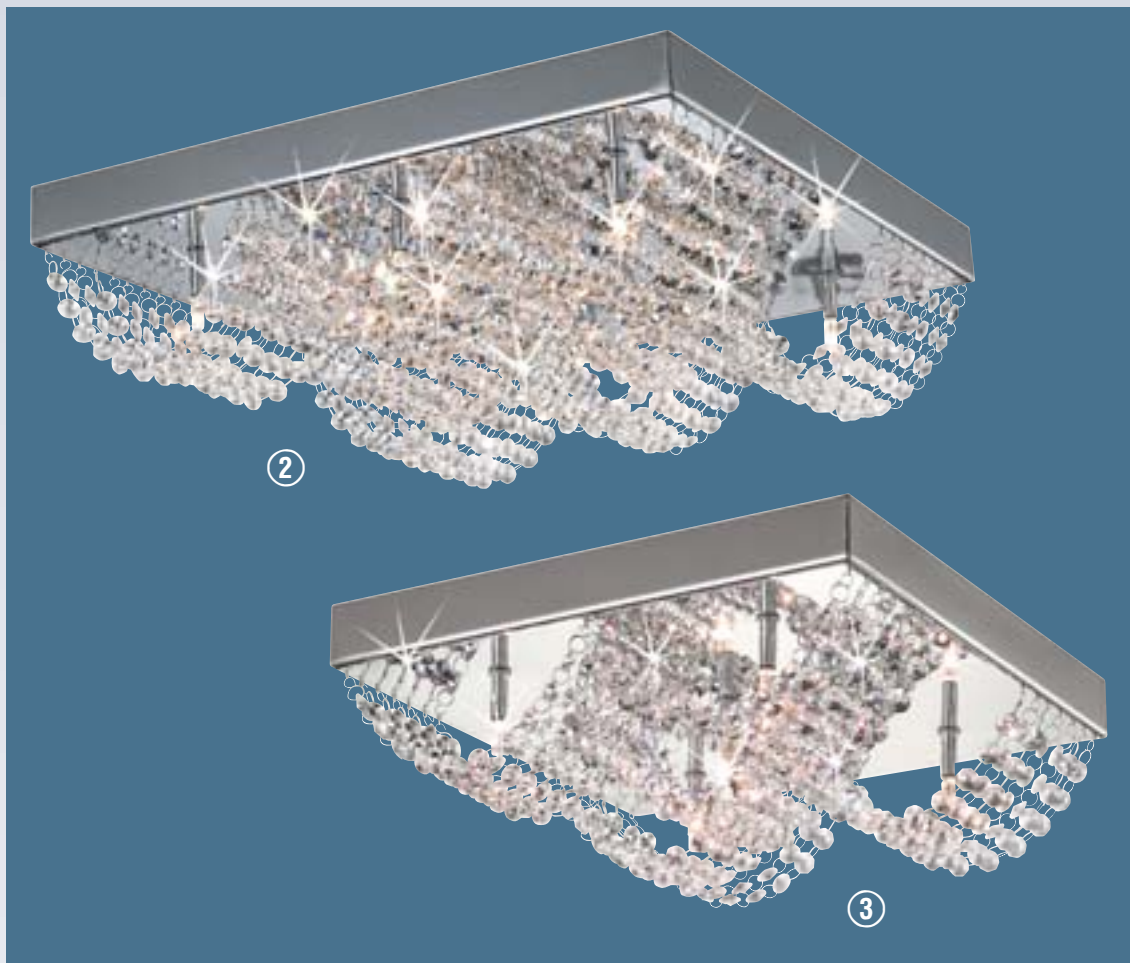

990-87

Verbindung

EAN 4017807080278
M 90° - um's Eck

991-87

Verbindung

EAN 4017807080285
M 180° - gerade

Wand- und Deckenleuchten

- wall- and ceiling lamps
- Appliques et plafonniers
- Apliques y plafones
- plafony i kinkiety