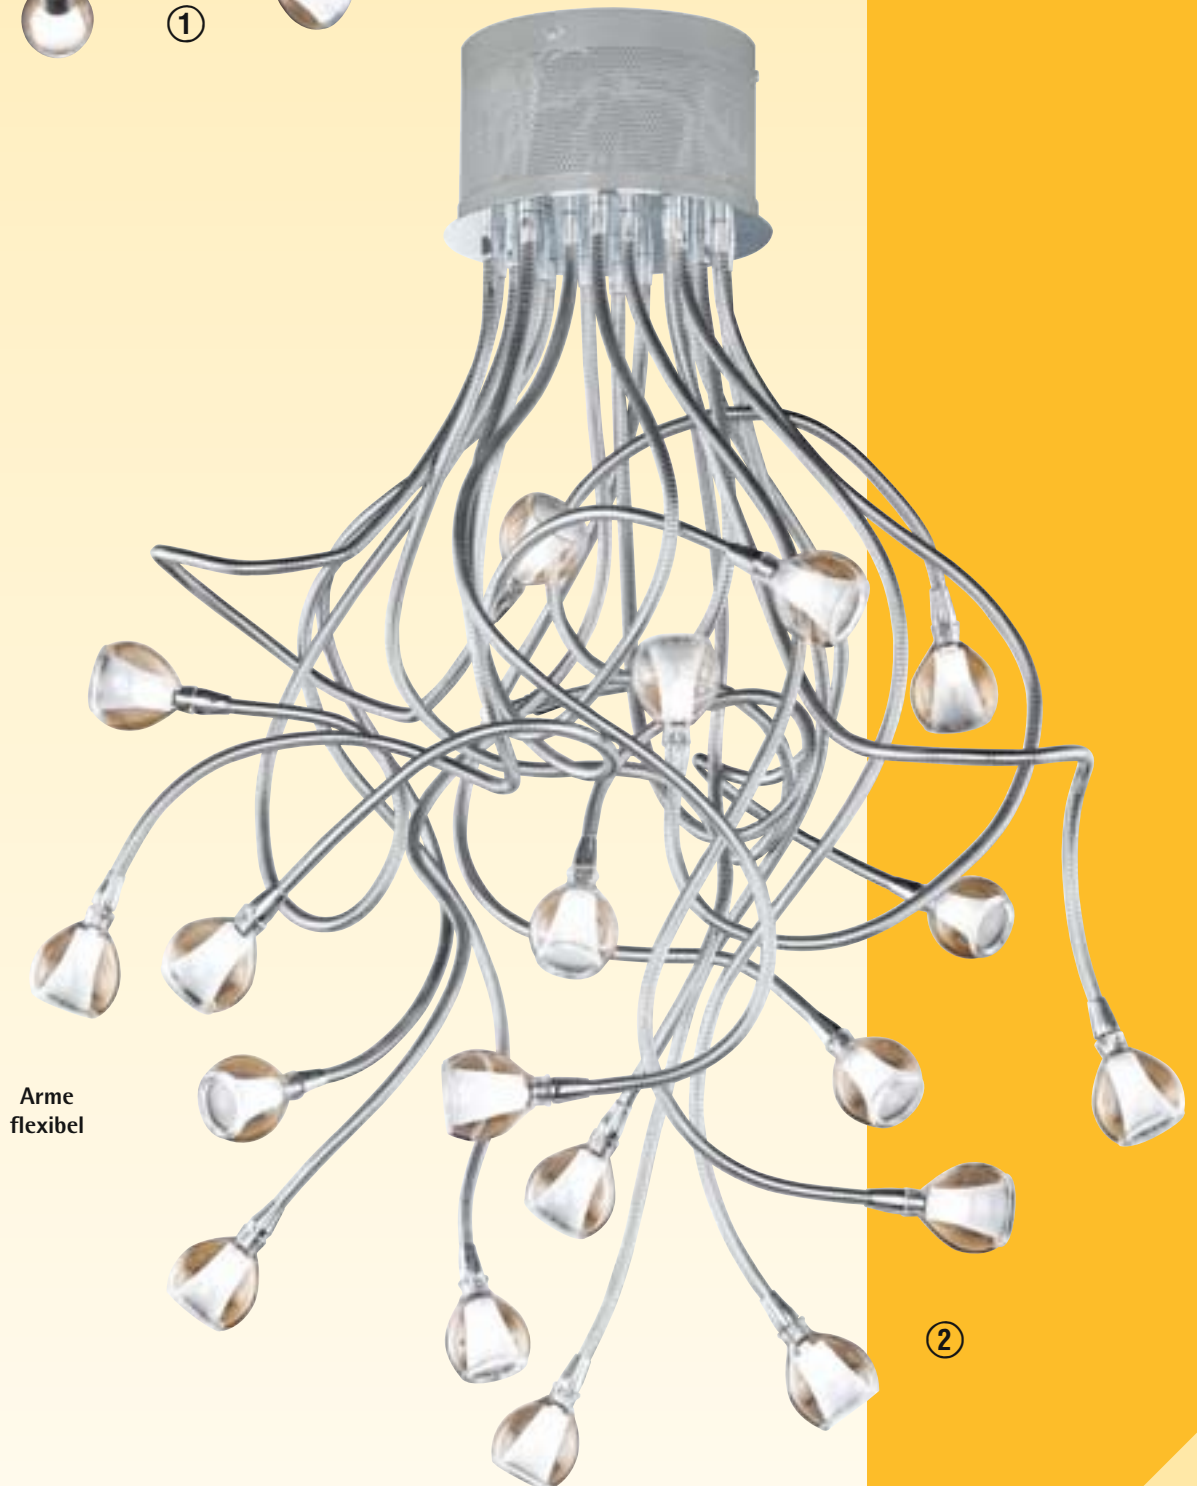

satiertes / klares Glas

① **6326071-07**

EAN 4017807135312
FA 7 x 40 W, G9
GL 92145
M Ø: 50 cm, H: 40 cm

Arme
vorgebogen

①

② **6356201-06**

EAN 4017807136555
FA 20 x 10 W, 12 V
GL 9349
M Ø: 135 cm, H: 84 cm