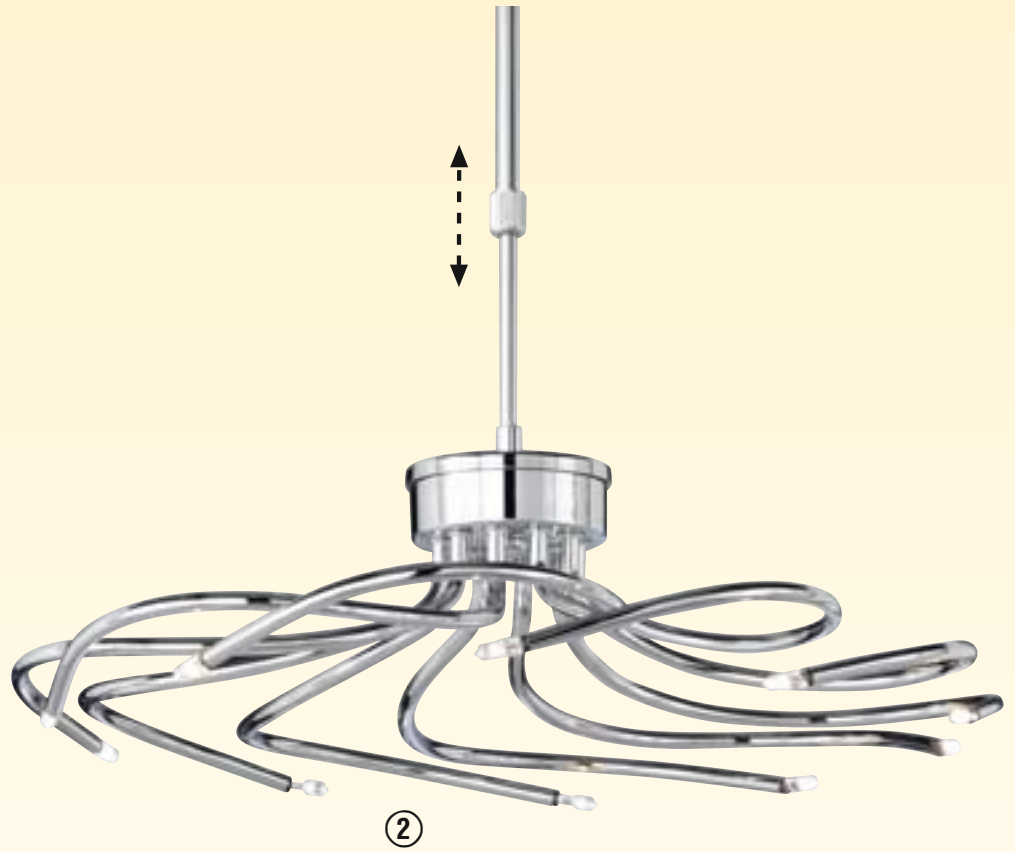

① 133801007

EAN 4017807167191
FA 10 x 20 W, G4
M Ø: 80 cm, H: 80-110 cm

② 143501006

EAN 4017807166637
FA 10 x 10 W, G 4
M Ø: 47 cm, H: 65-110 cm