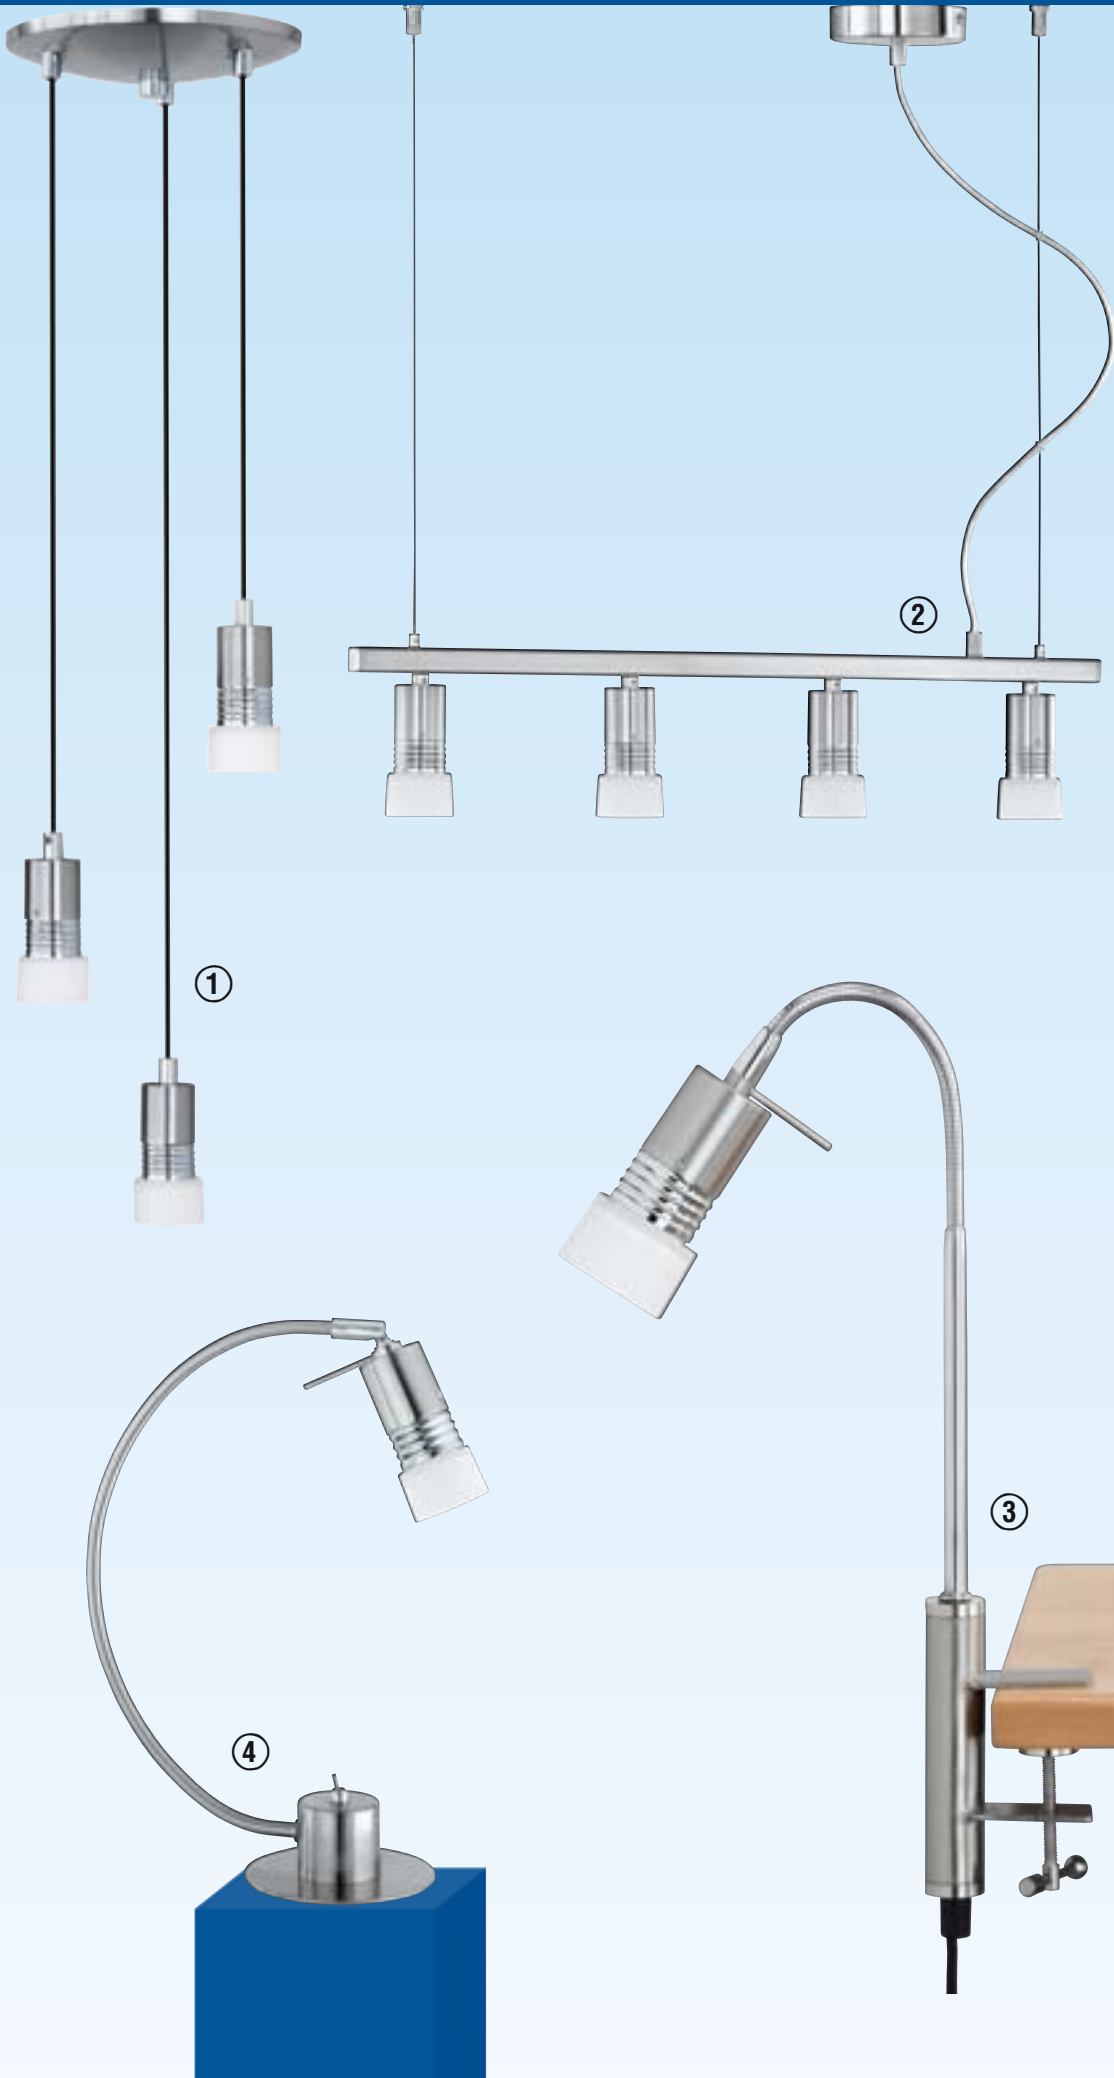

② **370910407**

EAN 4017807165005
FA 4 x GU10, 7 W
GL 9750-01
M H: 115 cm, B: 60 cm

③ **572220107**

EAN 4017807164343
FA 1 x GU10, 7 W
GL 9750-01
M H: max. 57 cm

④ **572210107**

EAN 4017807161427
FA 1 x GU10, 7 W
GL 9750-01
M H: 35 cm