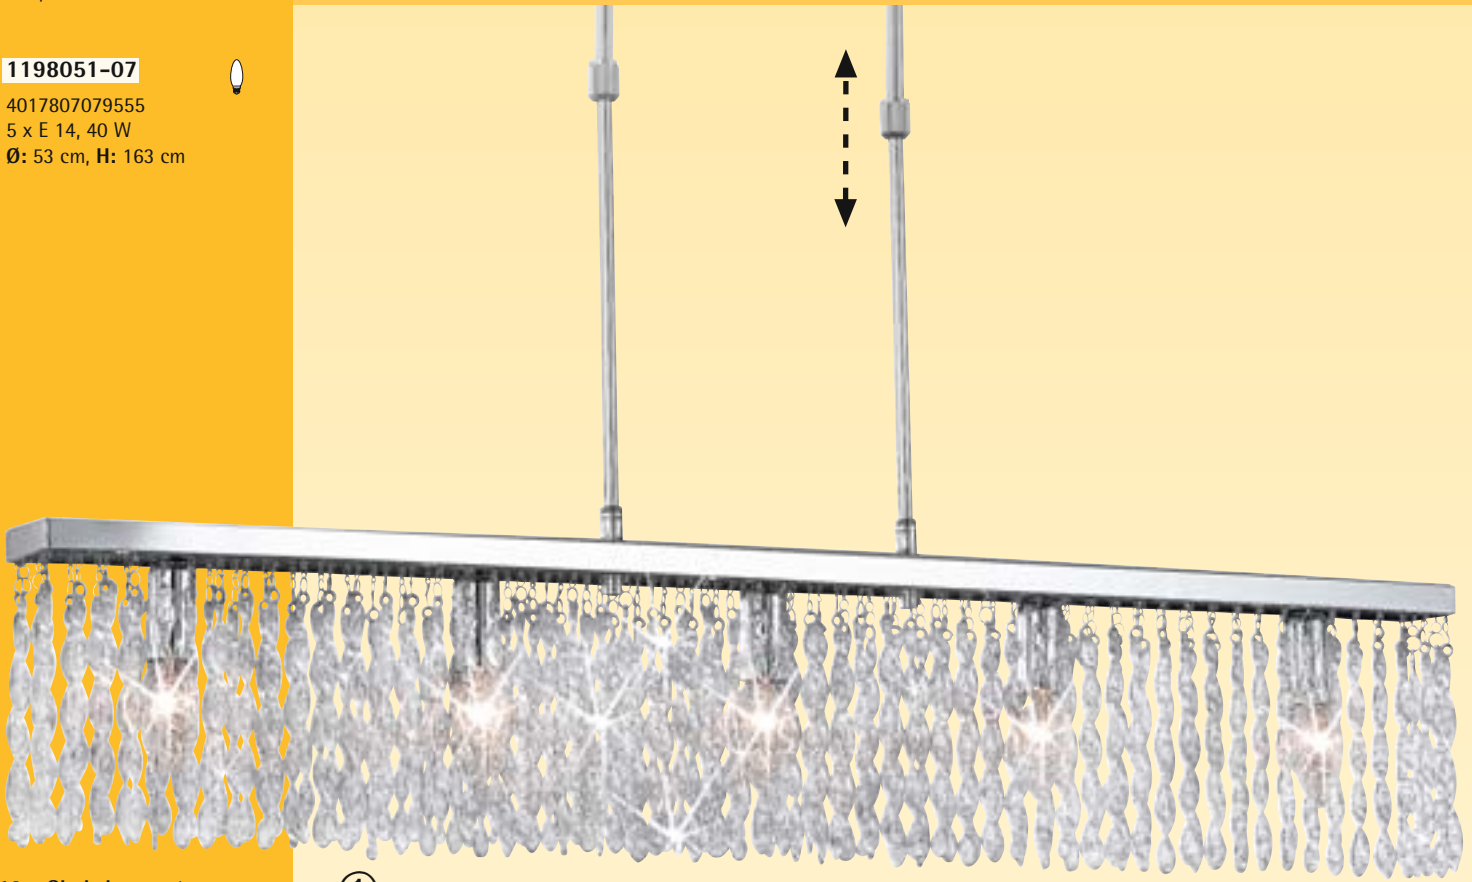

⑦+⑧

Pendelleuchten

- pendants
- Suspensions
- Colgantes
- zwisy pojedyncze

① 3443051-06

EAN 4017807132212
FA 5 x E 14, 40 W
M H: 80-120 cm, B: 100 cm,
T: 6,5 cm

Glasbehang

② 1198051-07

EAN 4017807079555
FA 5 x E 14, 40 W
M Ø: 53 cm, H: 163 cm