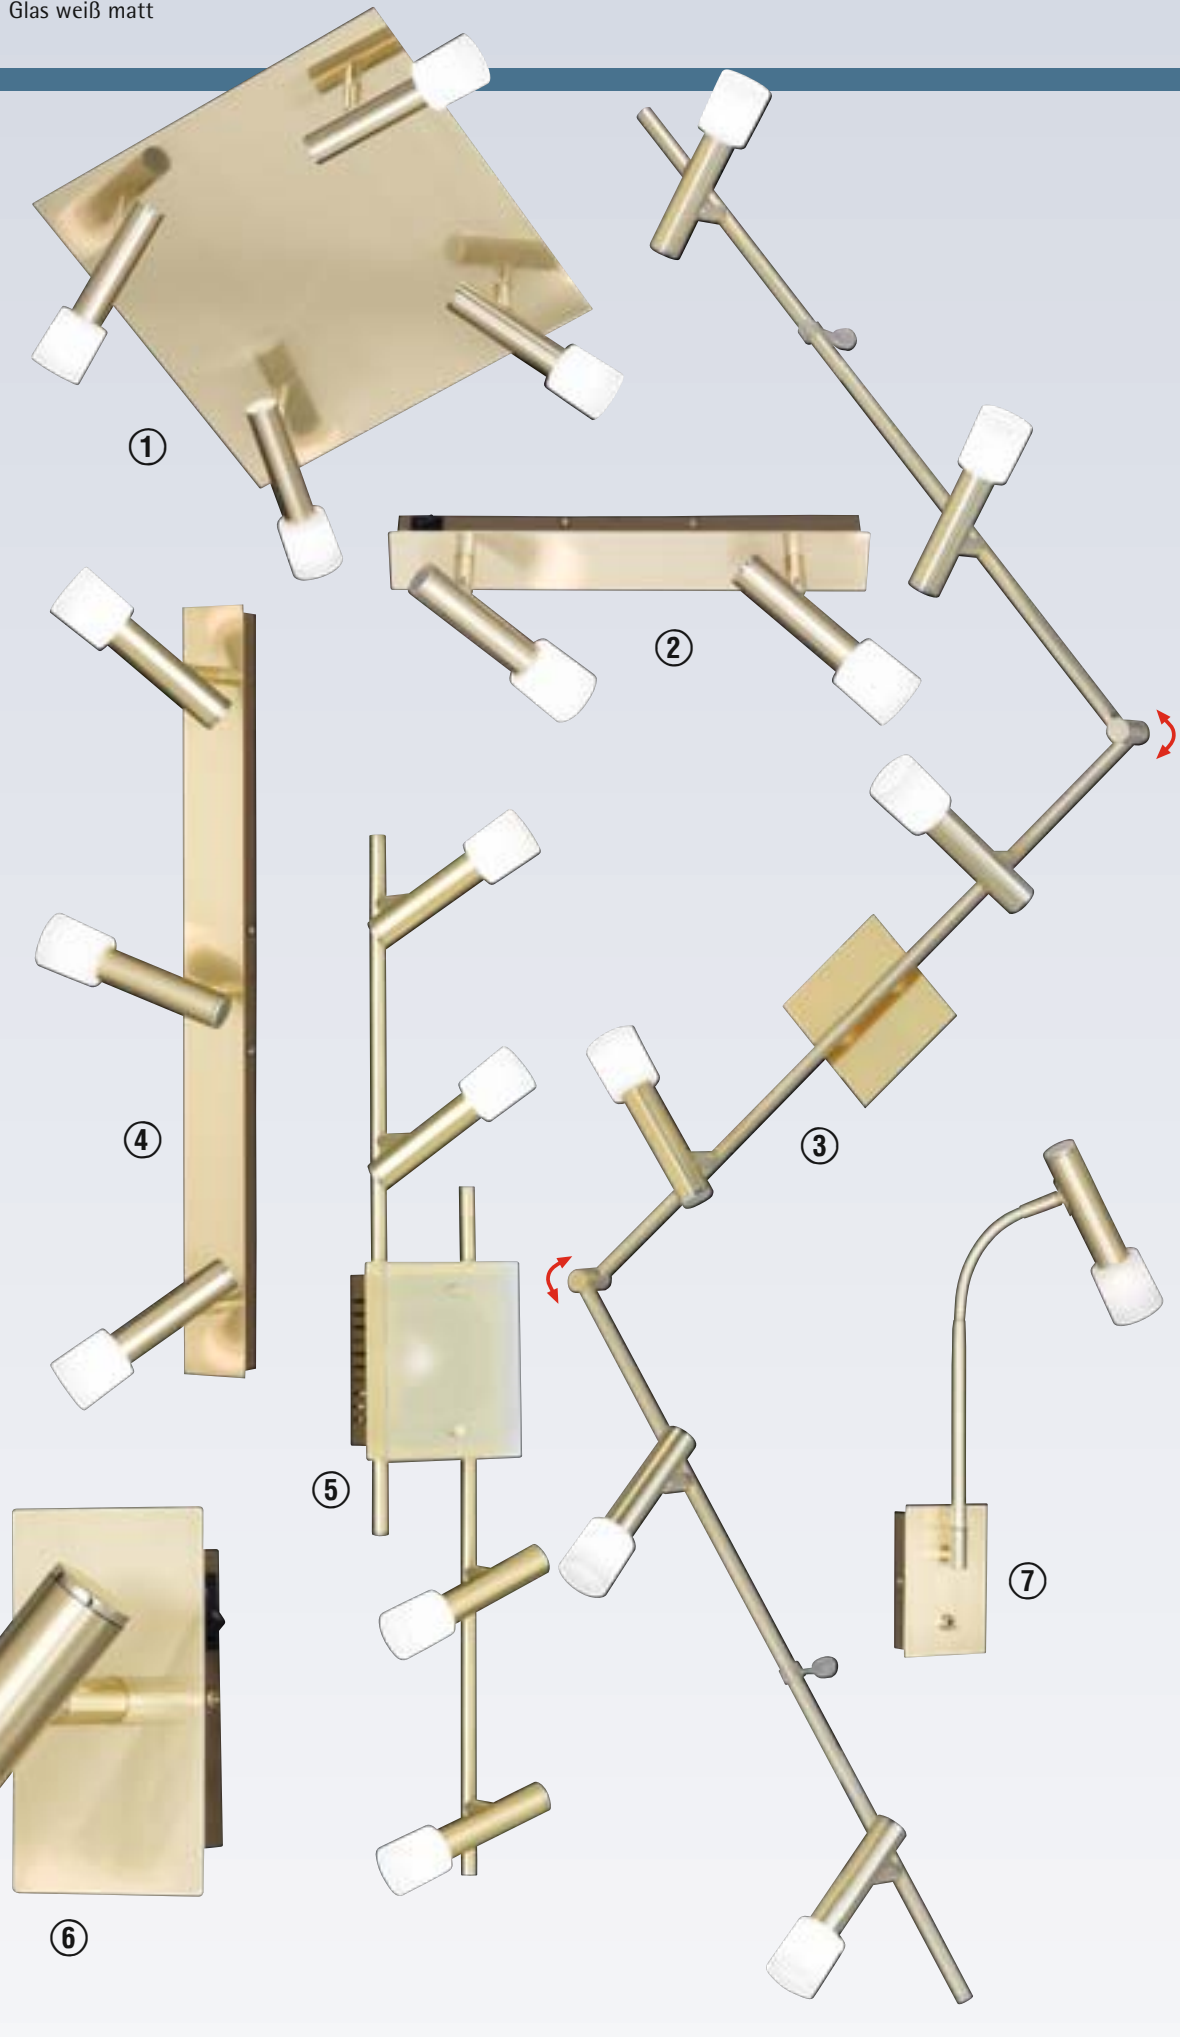

① **811030408**

EAN 4017807
FA 4 x 40 W, G9
GL 9616
M H: 30 cm, B: 30 cm

Messing matt,
Glas weiß matt

② **811070208**

EAN 4017807
FA 2 x 40 W, G9
GL 9616
M L: 32 cm

③ **811000608**

EAN 4017807
FA 6 x 40 W, G9
GL 9616
M L: 180 cm

④ **811000308**

EAN 4017807
FA 3 x 40 W, G9
GL 9616
M L: 54 cm

⑤ **811000508**

EAN 4017807
FA 4 x 40 W, G9
1 x 25 W, G9
GL 9616
M L: 80 cm

⑥ **811070108**

EAN 4017807
FA 1 x 40 W, G9
GL 9616
M H: 10 cm, AL: 15 cm

⑦ **811080108**

EAN 4017807
FA 1 x 25 W, G9
GL 9616
M H: 37 cm, AL: 22 cm