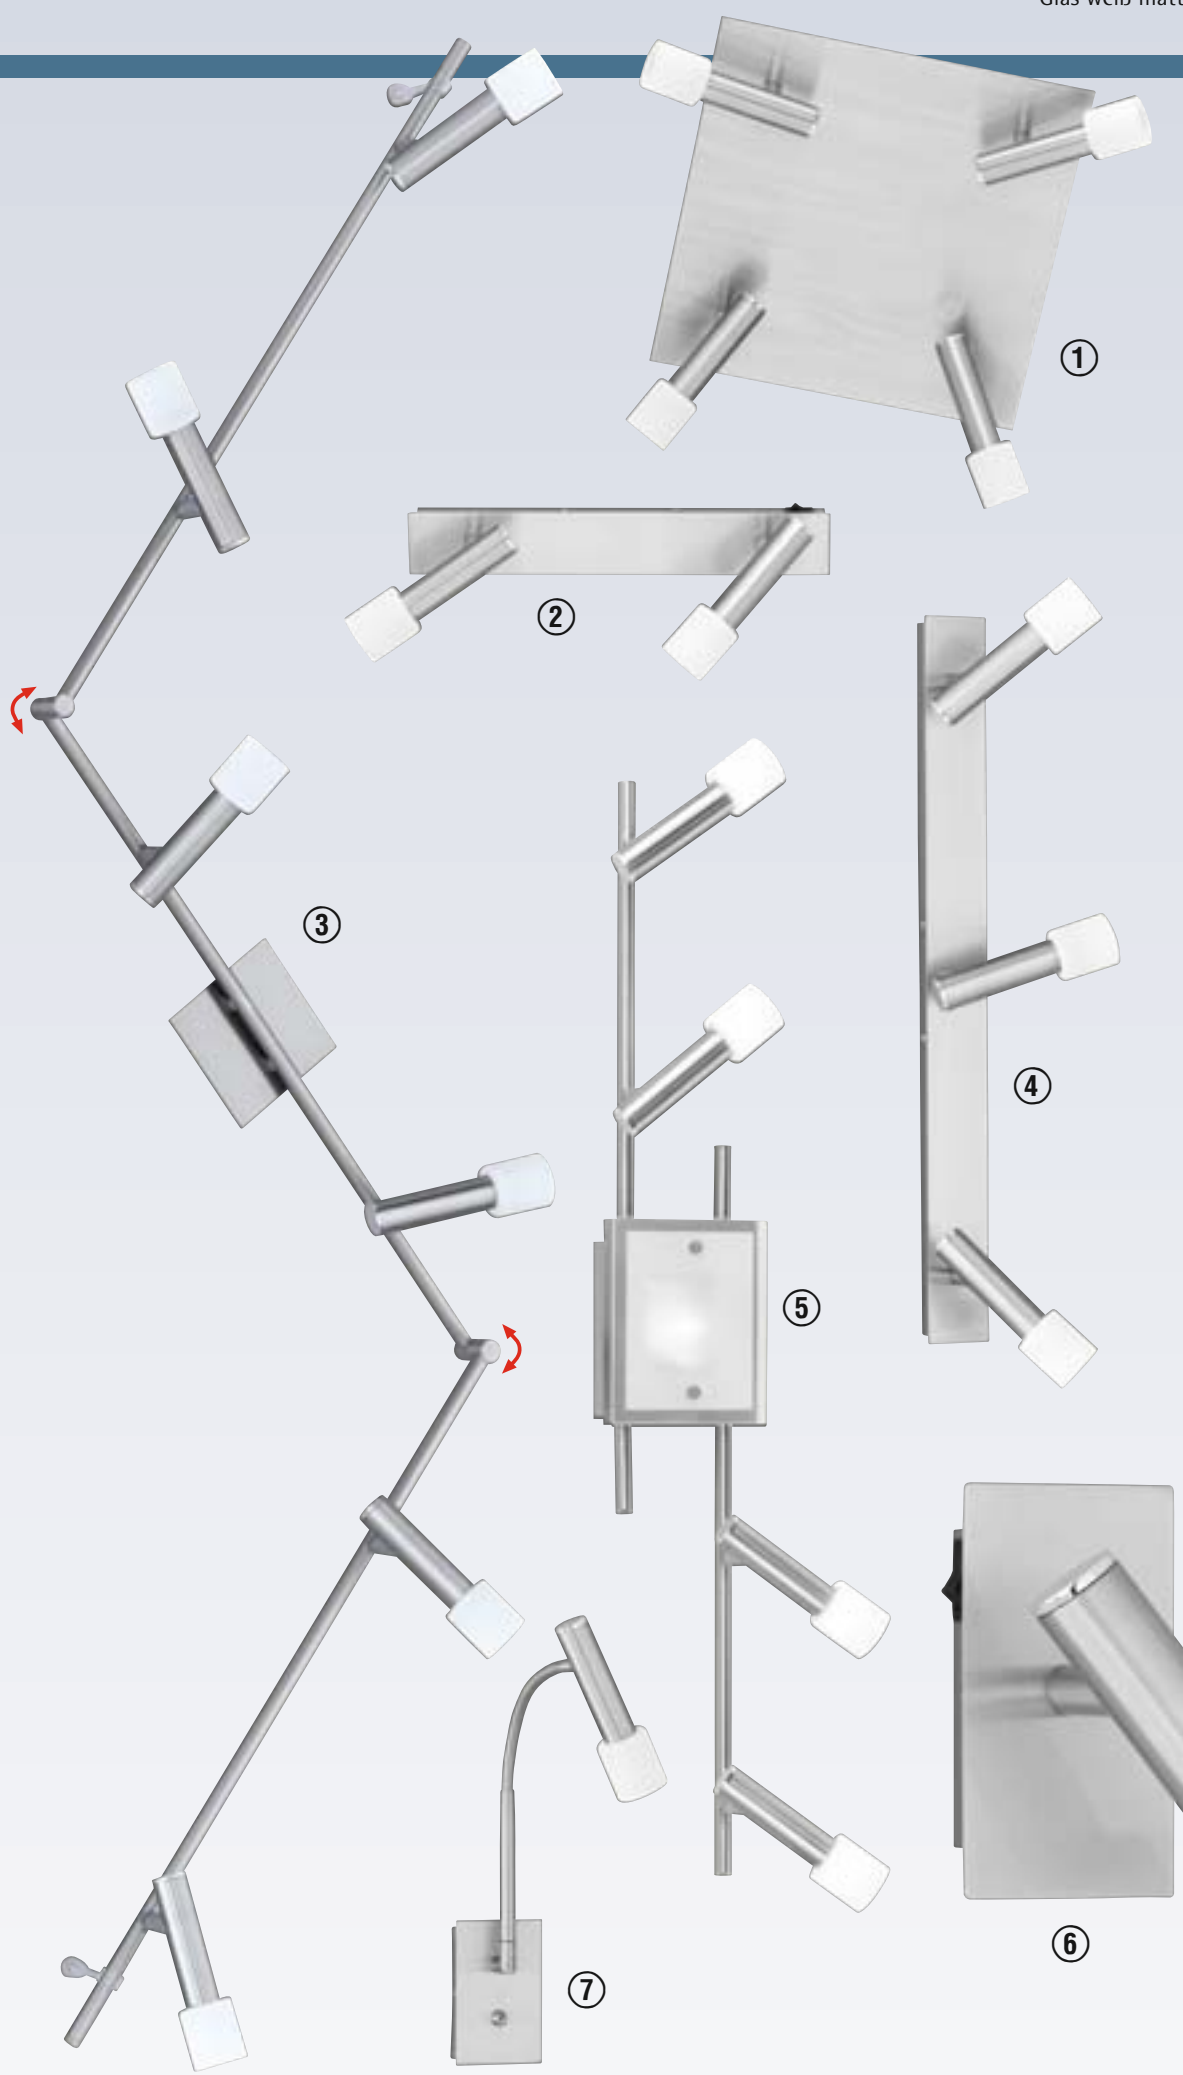

⑤ **811000507**

EAN 4017807154245
FA 4 x 40 W, G9
1 x 25 W, G9
GL 9616
M L: 80 cm

⑥ **811070107**

EAN 4017807157994
FA 1 x 40 W, G9
GL 9616
M H: 10 cm, AL: 15 cm

⑦ **811080107**

EAN 4017807154207
FA 1 x 25 W, G9
GL 9616
M H: 37 cm, AL: 22 cm