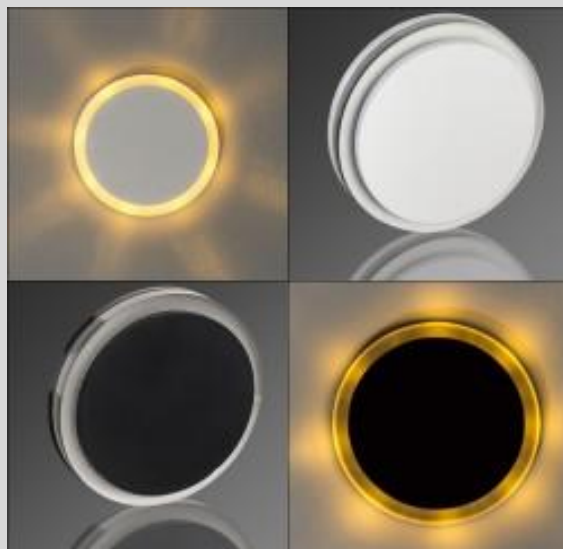

SCHODIŠŤOVÁ SVÍTIDLA - NOVINKY 2018

Všechna svítidla mohou být jako zapuštěná (do krabic) nebo povrchová.

Možnost volby napětí - 230V, 12V

Barva světla - bílá teplá, bílá studená, červená, modrá, zelená

Materiál - akrylové sklo / kartáčovaný hliník

Kartáčovaný hliník

AC - černé

AZ - zlaté

AS - stříbrné

Černý lesk / Bílý lesk

Černý mat / Bílý mat

COMO LED

77x77x12mm

Povrchová úprava: bílý / černý lesk

ALU kartáčovaný zlatý, stříbrný, černý

Nikola LED

Průměr -7,7cm

Povrchová úprava: bílý / černý lesk

ALU kartáčovaný zlatý, stříbrný, černý

BELLO LED

Průměr -7,7cm

Povrchová úprava: bílý / černý lesk

ALU kartáčovaný zlatý, stříbrný, černý

DESIO LED

77x77x10mm

Povrchová úprava: bílý / černý lesk

ALU kartáčovaný zlatý, stříbrný, černý

WENEZIA LED s čidlem

77x77x12mm