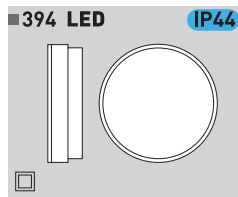

■ 394

OPTIONAL LED

- 394/16** G9 1 X 9 W 75 X Ø160
- 394/26** E27 2 X 20 W 85 X Ø260
- 394/32** E27 2 X 20 W 95 X Ø320

Decoración Níquel satinado  
Finish Satin nickel

Cristal doble capa / Double layer glass