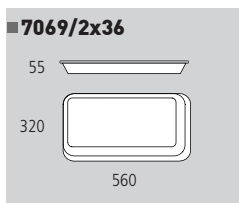

FLUORESCENCIA  
FLUORESCENT LIGHTING

■ 7069/2X36

■ 7069/2X55

PL 2x36W

Decoración Opal/N. Satinado  
Finish Opal/Satin Nickel

Metal-Cristal  
Metal-Glass

PL 2x55W

Decoración Opal/N. Satinado  
Finish Opal/Satin Nickel