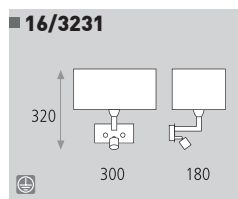

E27 1 X 40 W
LED 1 X 3 W
Estimated Lum. 190

Decoración Níquel satinado
Finish Satin nickel

Metal/Algodón
Metal/Cotton

Medidas pantallas:
Shade measures
16/3231- H160 X 210 X 150
16/3230- H187 X 290 X 140

(*) Pantalla algodón BLANCA o GRIS
WHITE or GREY cotton shade