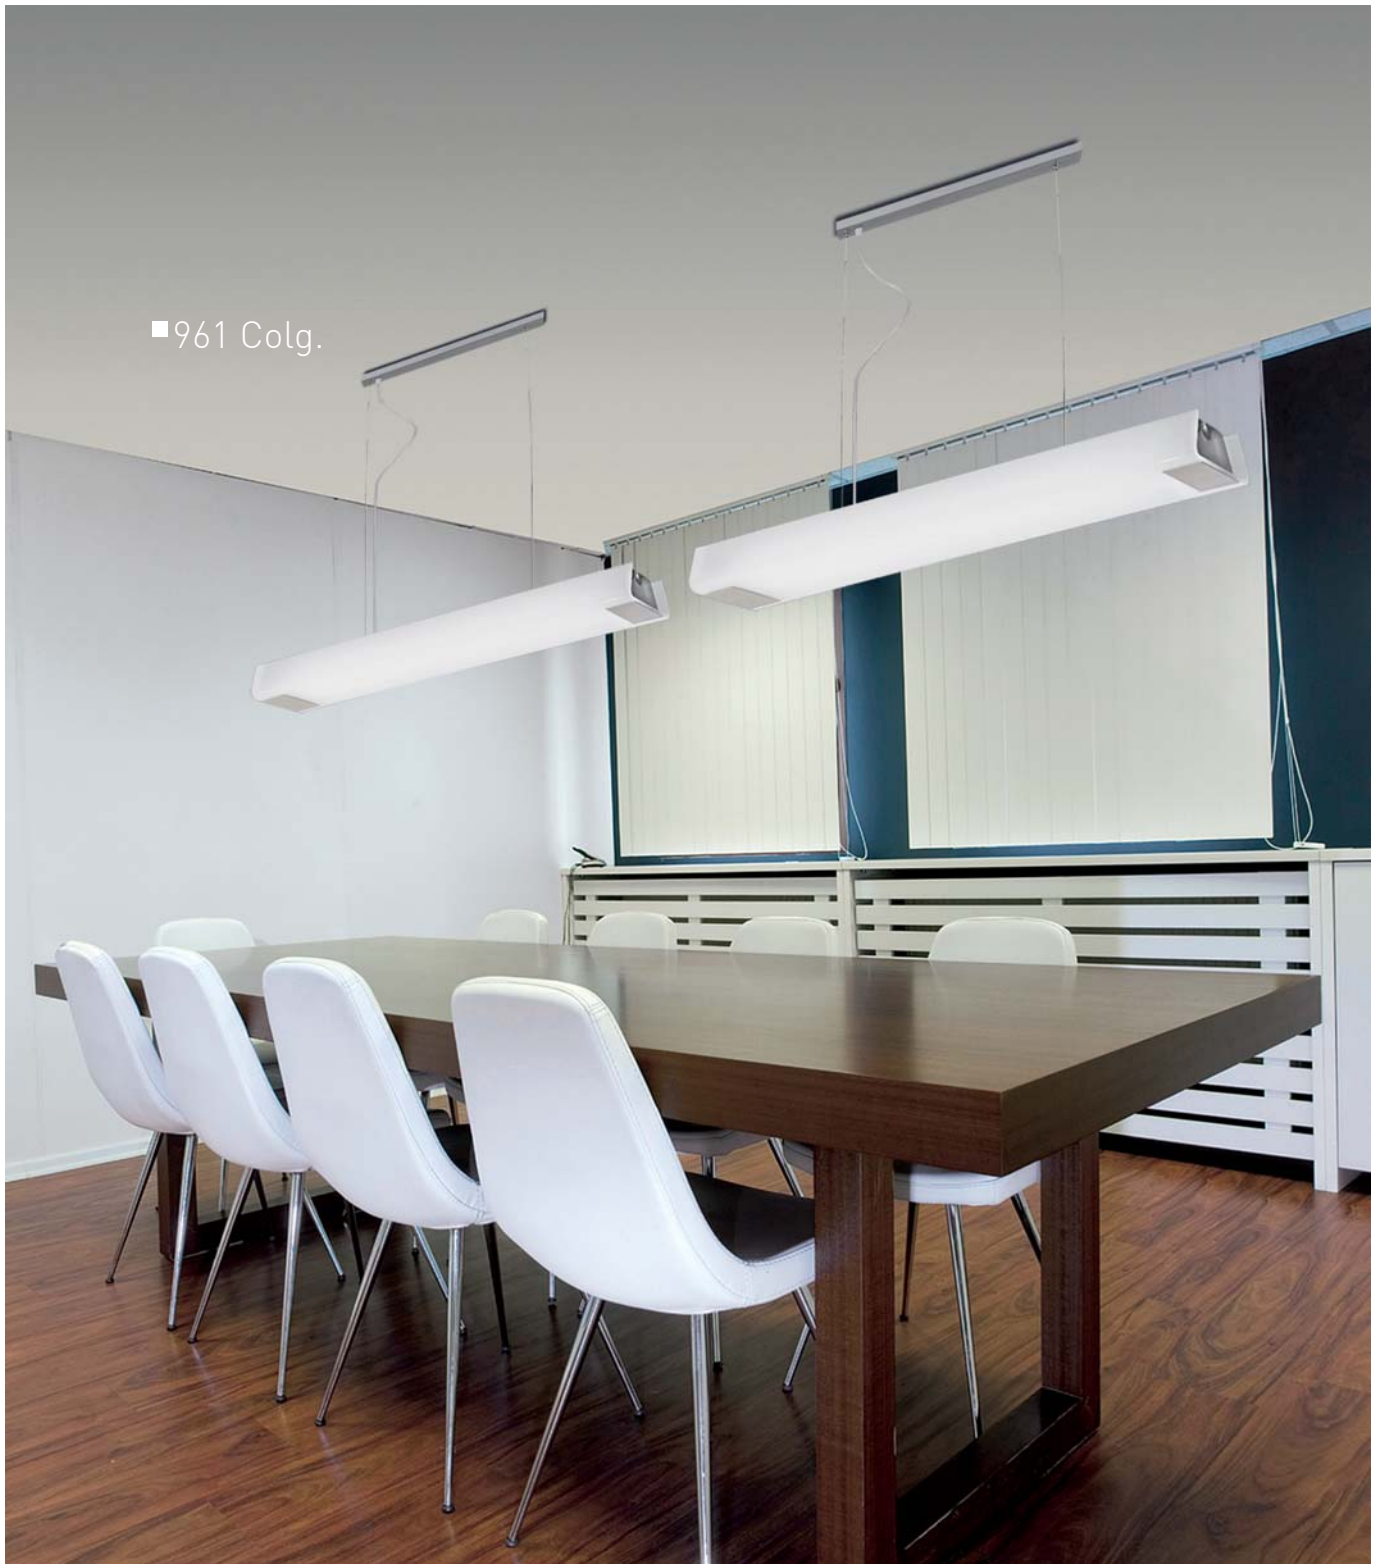

■ 961 Colg.

Decoración Blanco/Níquel sat.
Finish White/Satin nickel

Metacrilato
Methacrylate

O F F I