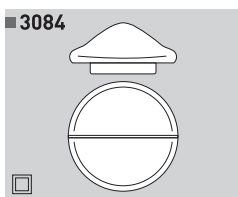

Decoración Opal/Cromo  
Finish Opal/Chrome

Cristal doble capa  
Double layer glass

■ 3084

■ 3084 Colg.

**3084/30** E27 2 X 20 W  
 IP44 135 X Ø300  
**3084/40** E27 3 X 20 W  
 160 X Ø400  
**3084/50** E27 3 X 20 W  
 190 X Ø500