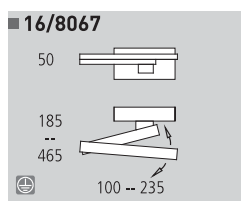

LED 4 X 1 W
Estimated Lum, 420

Decoración Cromo
Finish Chrome

Metal/Metacrilato
Metal/Methacrylate