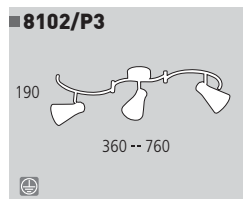

E14 3x40W

Decoración Cromo
Finish Chrome

Cristal doble capa-Metal
Double layer glass-Metal