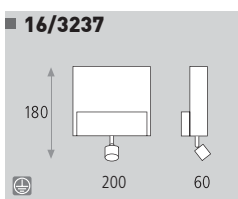

LED 6 X 1 W + 1 X 3 W
Estimated Lum. 630+190

Decoración Níquel satinado
Finish Satin nickel

Metal/Metacrilato
Metal/Methacrylate