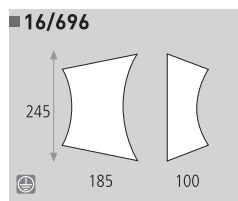

E27 1 X 20 W

Decoración Opal
Finish Opal

Cristal doble capa
Double layer glass