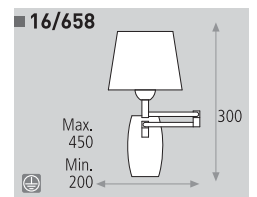

E27 1 X 40 W

Decoración Cuero
Níquel satinado
Finish Antique brass
Satin nickel

Metal/Algodón
Metal/Cotton