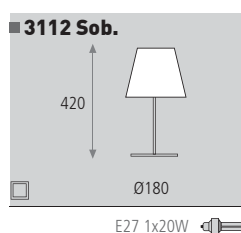

Decoración Blanco
Natural
Finish White
Natural
Ratán-Metal
Rattan-Metal