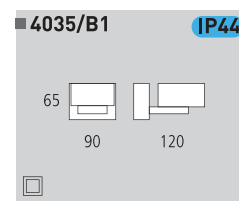

LED 1 X 3 W
 Estimated Lum. 190

Decoración Cromo
 Finish Chrome

Metal/Metacrilato
 Metal/Methacrylate