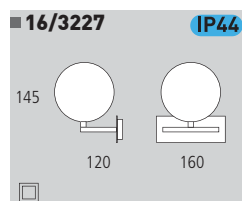

G9 1 X 40 W

Decoración Cromo
Finish Chrome

Metal/Metal