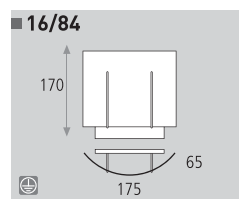

E14 1 X 11 W

Decoración Oro
Níquel mate
Finish Gold
Matt nickel
Cristal Opal / Opal glass