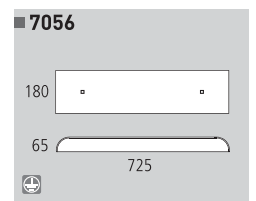

T8 2 X 18 W

Decoración Blanco
Titanio
Finish White
Titanium

Metal/Metacrilato • Metal/Methacrylate