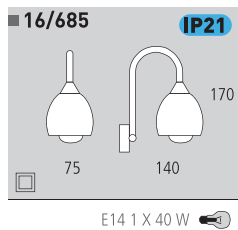

Decoración Níquel satinado
Forja
Finish Satin nickel
Forge

Cristal doble capa
Double layer glass