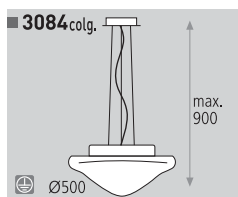

3084.colg. E27 3 X 20 W
Decoración Opal/Cromo
Finish Opal/Chrome
Cristal doble capa
Double layer glass