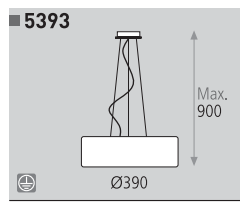

E27 3 X 15 W

Decoración Blanco • Negro
Rojo • Níquel satinado
Finish White • Black
Red • Satin nickel

Difusor acrílico / Acrylic diffuser