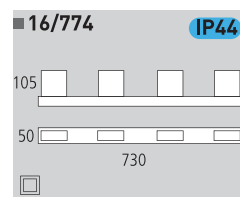

LED 4 X 3 W
Estimated Lum, 760

Decoración Cromo
Finish Chrome

Metal/Metacrilato
Metal/Methacrylate