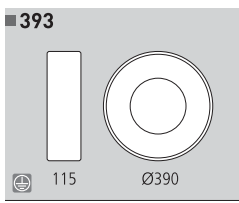

■ 393

E27 3 X 15 W

Decoración Blanco • Negro
Rojo • Níquel satinado
Finish White • Black
Red • Satin nickel

Difusor acrílico / Acrylic diffuser