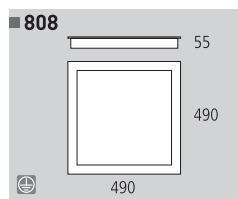

PL 3 X 36 W

Decoración Níquel satinado
Finish Satin nickel

Metal/Difusor acrílico
Metal/ Acrylic diffuser