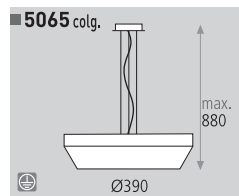

E27 2 X 20 W

Decoración Opal/Níquel satinado
Finish Opal/Satin nickel

Cristal doble capa
Double layer glass