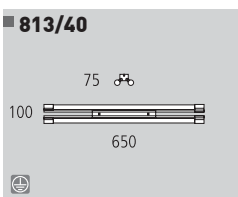

■ 966

■ 966

966/40 T8 2 X 18 W  
 676 X 86 X 200

966/80 T8 2 X 36 W  
 1288 X 82 X 200

Decoración Opal  
 Finish Opal

Metal/Acrílico  
 Metall/Acrylic

■813

■813