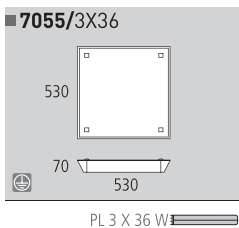

Decoración Cromo/Opal
Finish Chrome/Opal

Metal /Cristal
Metal/Glass

Decoración Cromo/Opal
Finish Chrome/Opal

Metal /Cristal
Metal/Glass

Decoración Cromo
Finish Chrome

Metal/Cristal
Metal/Glass