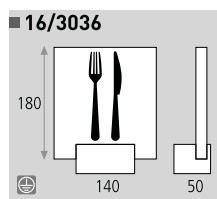

CUSTOM ITEMS

Minimum order required

LED 1 X 3 W
Estimated Lum. 190

Decoración Niquel satinado
Finish Satin nickel

Metal/Metacrilato
Metal/Methacrylate