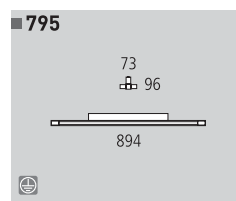

T5 2 X 39 W

Decoración Cromo/Wengué
Cromo/Cerezo
Finish Chrome/Wenge
Chrome/Cherry
Metal/Madera
Metal/Wood