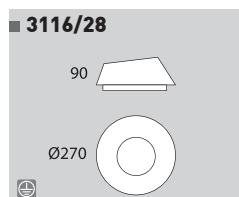

E27 2 X 28 W

Decoración Opal
Finish Opal

Cristal doble capa
Double layer glass

■ 3116/28