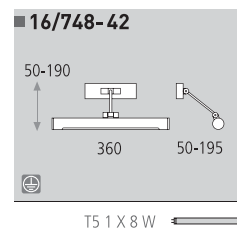

Decoración Cuero
Níquel satinado
Finish Antique brass
Satin nickel
Metal
Metal