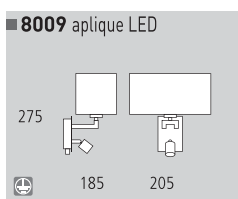

E27 1 X 40 W

LED 1 X 3 W  
Estimated Lum. 190

**Decoración** Níquel satinado  
Cromo  
**Finish** Satin nickel  
Chrome

Metal/Algodón • Metal/Cotton

■ 8009 Sob.

■ 8009 Pie.

Medidas pantallas:  
Shade measures  
8009 apl. - 200 X 120 X H140  
8009 sob - 280 X 180 X H140  
8009 pie - 380 X 240 X H185