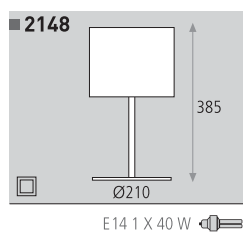

Decoración Níquel sat./Blanco
Finish Satin nickel/White

Metal/Algodón
Metal/Cotton