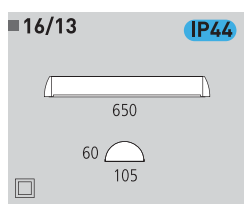

Metal/Cristal doble capa  
Metal/Double layer glass

■ 16/10

■ 16/13

■ 16/698

■ 16/13

IP44

E27 2 X 20 W  
T5 1 X 24 W

**Decoración** Níquel satinado • Cromo  
Cuero • Oro • Blanco  
**Finish** Satin nickel • Chrome  
Antique brass • Gold  
White