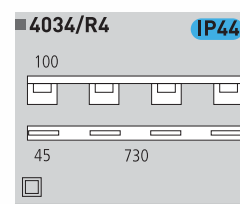

LED 4 X 3 W
 Estimated Lum. 760

Decoración *Finish* Cromo
 Chrome

Metal/Metacrilato
 Metal/Methacrylate