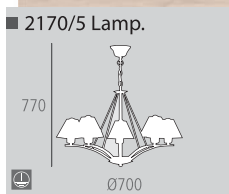

■ 2170 Sob.

■ 2170/1 Sob.  
E27 1 X 40 W

Decoración Cromo  
Finish Chrome

Cristal opal  
Opal glass

■ 2170/3 Lamp.  
E27 3 X 40 W

Decoración Cromo  
Finish Chrome

Cristal opal  
Opal glass

■ 2170/5 Lamp.  
E27 5 X 40 W