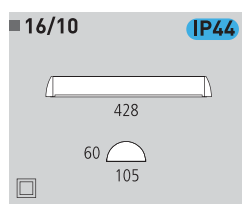

■ 16/10

IP44

E27 2 X 20 W
PL 1 X 24 W

Decoración Níquel satinado • Cromo
Cuero • Oro • Blanco
Finish Satin nickel • Chrome
Antique brass • Gold
White

Cristal opal • Opal glass