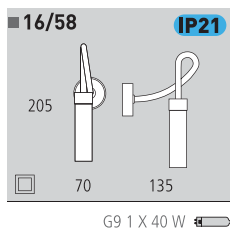

Decoración Cromo
Níquel satinado
Finish Chrome
Satin nickel
Cristal ácido
Acid glass