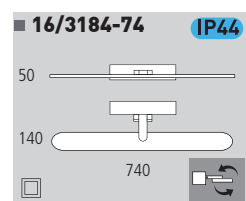

LED 24 X 1 W
Estimated Lum. 2520

Decoración Cromo
Finish Chrome

Metal/Metacrilato
Metal/Methacrylate