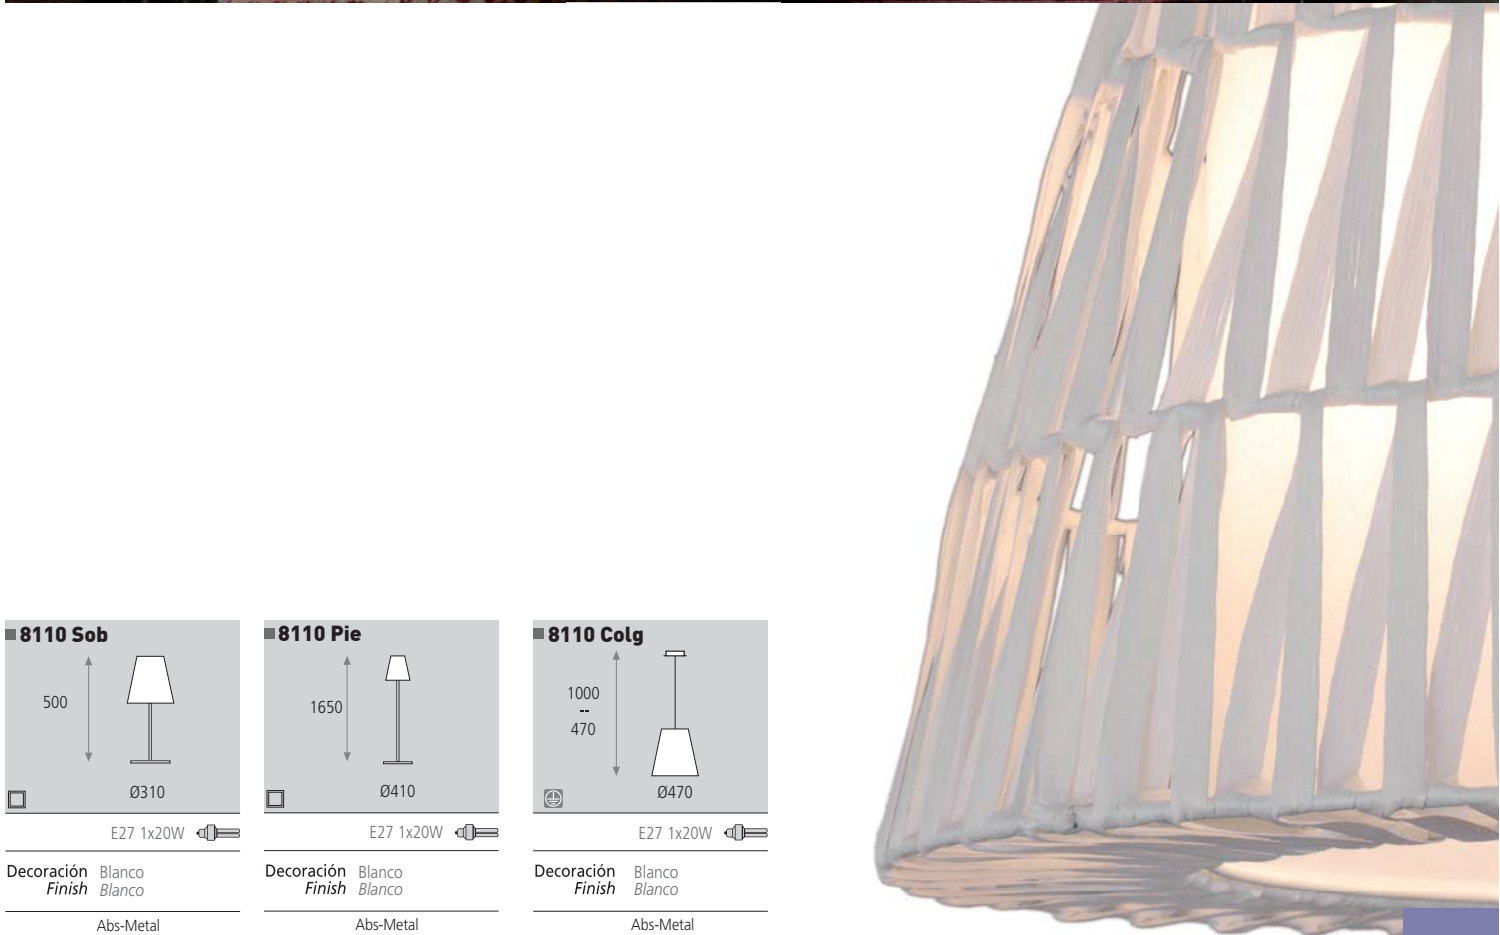

E27 1x20W

Decoración Blanco
Finish Blanco

Abs-Metal
Abs-Metal

E27 1x20W

Decoración Blanco
Finish Blanco

Abs-Metal
Abs-Metal

E27 1x20W

Decoración Blanco
Finish Blanco

Abs-Metal
Abs-Metal