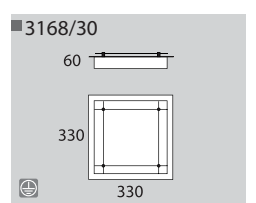

E27 2 X 20 W

Decoración Forja
Finish Forge

Cristal/Glass