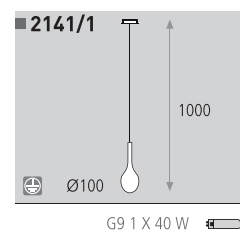

Aluminio-Madera  
Aluminium-Wood

■ 3244/38

E27 1x20W

Decoración Blanco  
Finish White

Aluminio-Madera  
Aluminium-Wood

■2141/4

■2141/1

**Decoración** Níquel sat./Opal  
**Finish** Sat. nickel/Opal