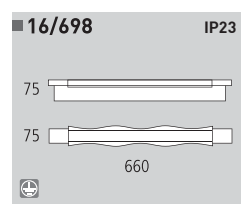

■ 16/698

IP23

T5 1 X 24 W

Decoración Cromo
Finish Chrome

Metal/Metacrilato
Metal/Methacrylate