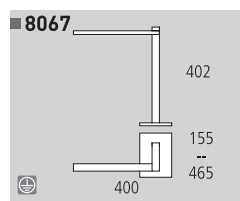

LED 6 X 1 W
Estimated Lum, 630

Decoración Cromo
Finish Chrome

Metal/Metacrilato
Metal/Methacrylate