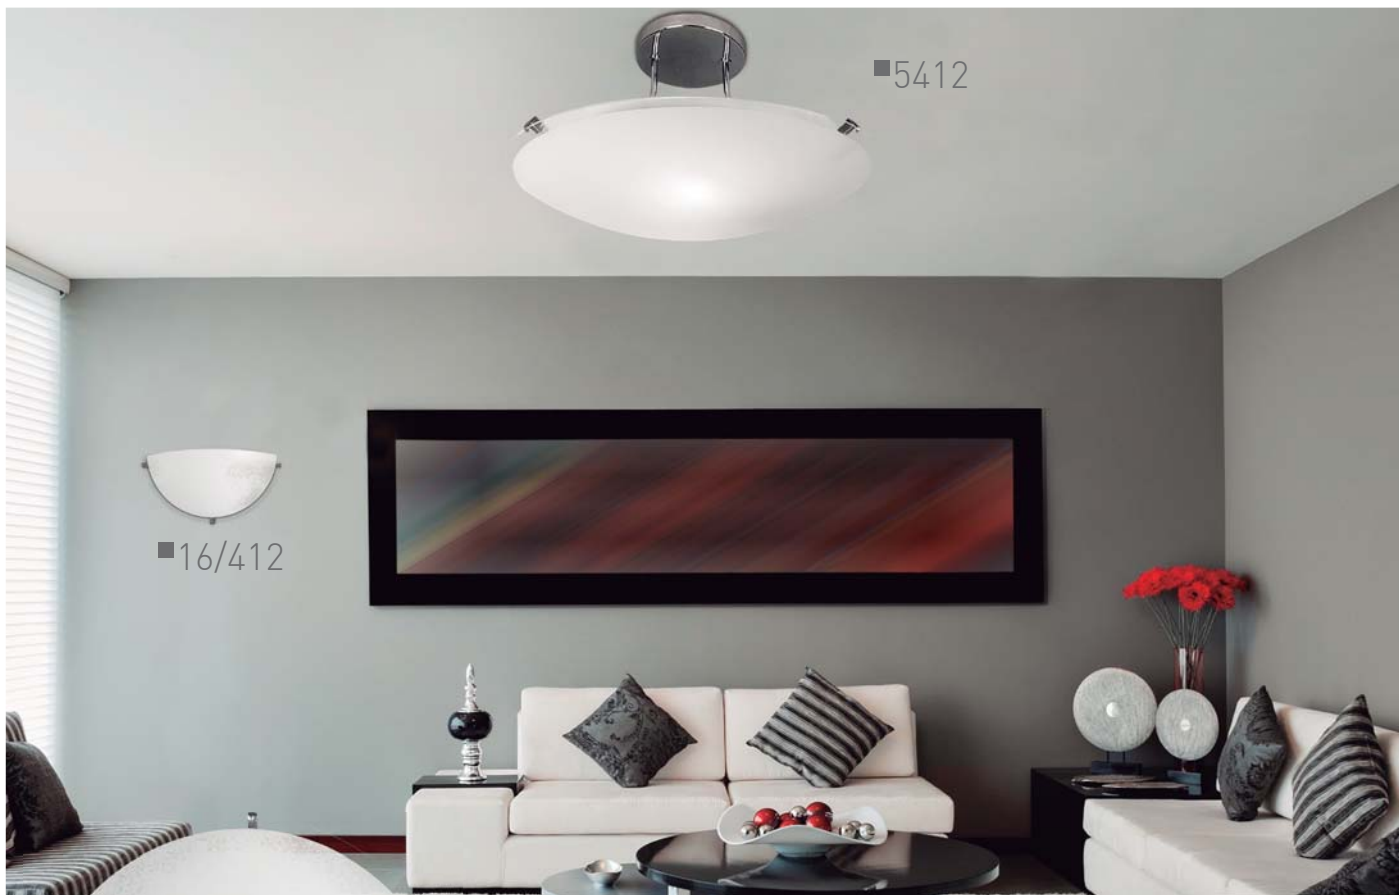

■5412

■16/412

■412

■3216