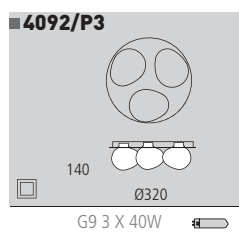

Decoración Cromo
Finish Chrome

Metal/Cristal doble capa
Metal/Double layer glass