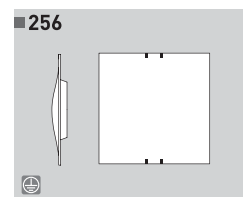

Decoración Opal/Cromo  
Finish Opal/Chrome

Cristal doble capa / Double layer glass

■ 256/60

■ 256/40

■ 256/30

■ 256

- 256/30 E27 2 X 15 W 90 X 300 X 300
- 256/40 E27 3 X 20 W 100 X 400 X 400
- 256/60 E27 4 X 20 W 180 X 600 X 600