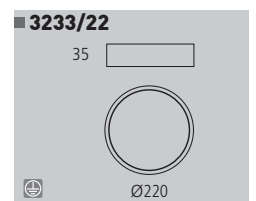

LED 22 W
Estimated Lum. 1560

Decoración Blanco
Finish White
Aluminio-Acrílico / Acrylic-Aluminium