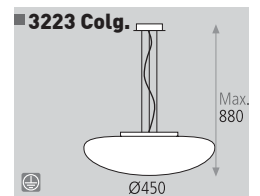

**3223/30** E27 2 X 20 W  
100 X Ø300

**3223/35** E27 2 X 20 W  
100 X Ø350

**3223/45** E27 3 X 20 W  
100 X Ø450

**Decoración** Opal/Níquel satinado  
**Finish** Opal/Satin nickel

Cristal doble capa / Double layer glass