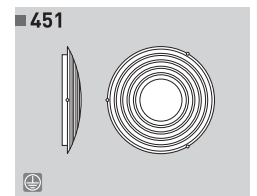

451/30 E27 2 X 20 W 100 X Ø300

451/40 E27 3 X 20 W 150 X Ø400

Decoración Opal/Ácido
Finish Opal/Ácid
Cristal decorado / Decorated glass