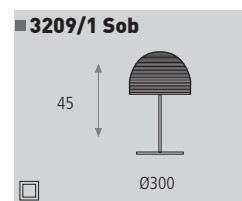

E27 1x20W

Decoración
Finish

Blanco
White
Metal
Metal