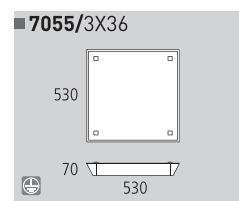

■ 1051

■ 1051

1051/1x24 T5 1 X 24 W  
75 X 75 X 660  
1051/1x39 T5 1 X 39 W  
95 X 100 X 975

Decoración Níquel satinado  
Finish Satin nickel

Metal/Metacrilato  
Metal/Methacrylate

■ 7055/3X36

■ 7055/2X55

PL 3 X 36 W