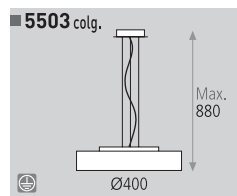

E27 3 X 20 W

Decoración Opal/Cromo
Finish Opal/Chrome

Cristal doble capa
Double layer glass