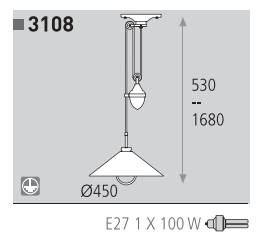

Decoración Blanco • Negro
Finish White • Black
Metal
Metal