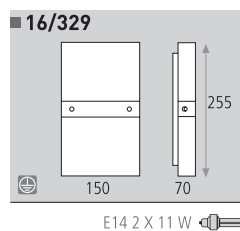

Decoración Níquel satinado
Finish Satin nickel

Cristal Opal
Opal glass