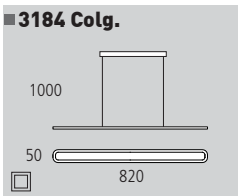

F

I

■ 1065 Colg.

C E S

Decoración Blanco  
Níquel mate  
Finish White  
Matt nickel

Metal/Metacrilato  
Metal/Methacrylate

■ 3184 Colg. LED

LED 24W   
Estimated Lum. 2520