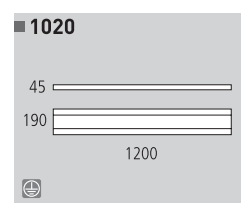

Decoración Plata
Finish Silver

Aluminio/Acrílico
Aluminium/Acrylic