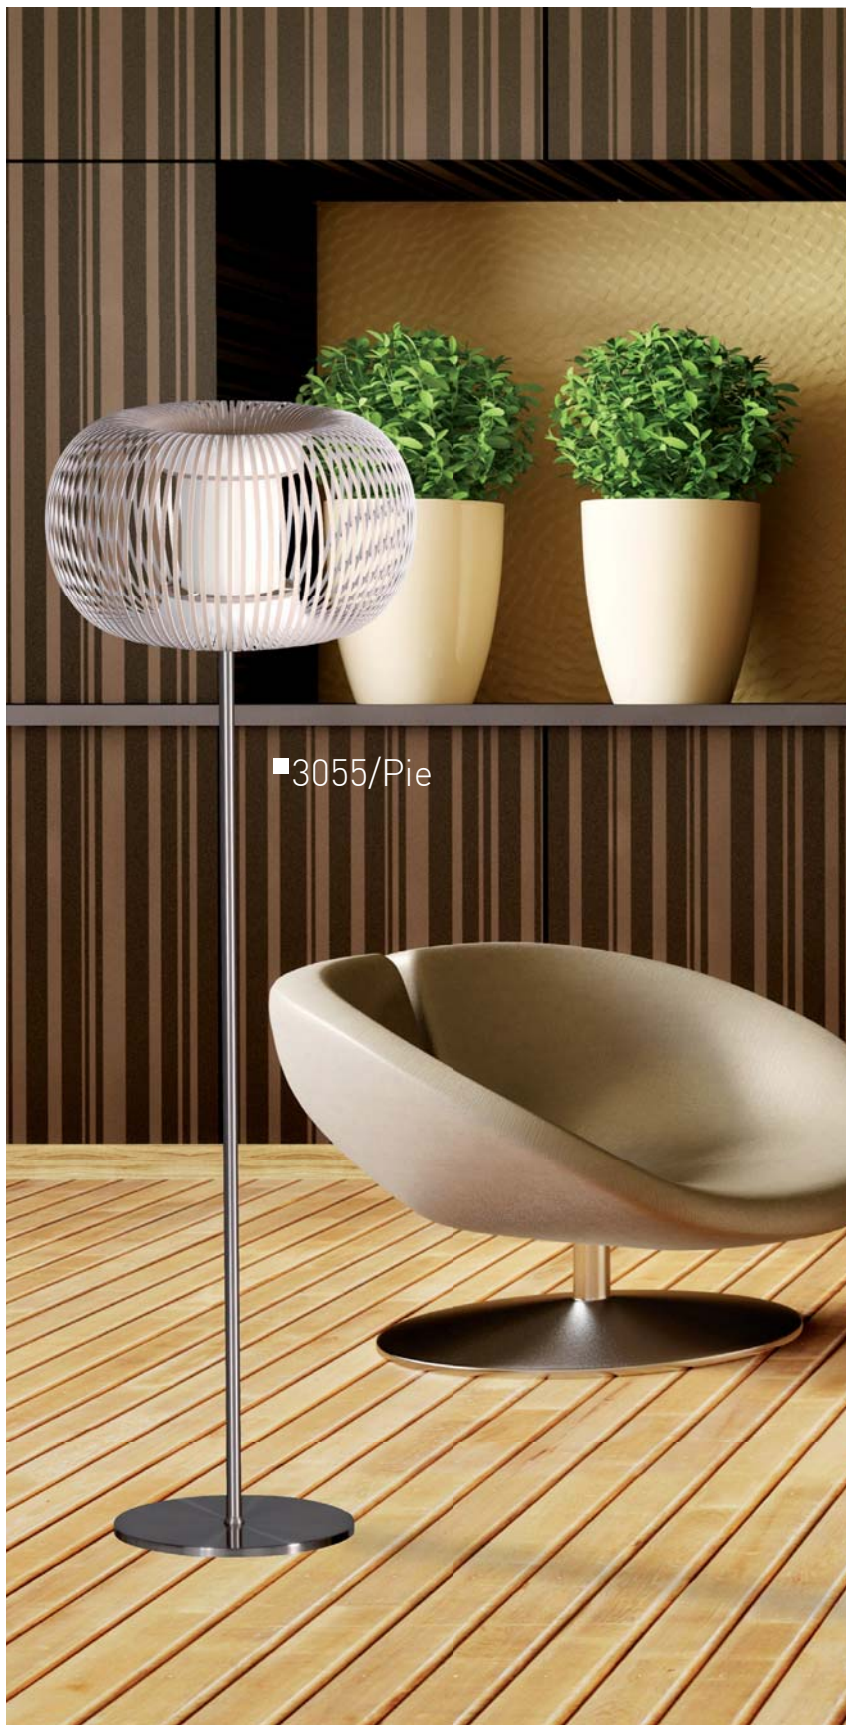

3054/50 E27 1 X 20 W • Ø290 X H510

3054/70 E27 1 X 20 W • Ø350 X H710

Decoración Blanco • Piedra  
Finish White • Stone

Tela / Acrílico  
Textile / Acrylic

■ 3055/Pie

■ 3055/2

**3055/38** E27 1x:20V   
 Ø380 x 1200  
**3055/45** E27 1x:20V   
 Ø450 x 1200