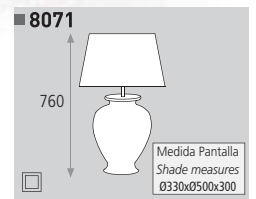

E27 1 X 20 W

Decoración Blanco/Marrón
Finish White/Brown
Cerámica/Algodón
Ceramic/Cotton