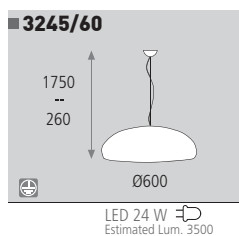

Decoración Blanco - Negro
Finish White - Black

Aluminio-Acrílico
Aluminium-Acrylic