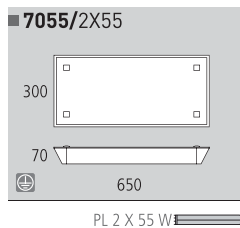

Decoración Cromo/Opal
Finish Chrome/Opal

Metal /Cristal
Metal/Glass

Decoración Cromo/Opal
Finish Chrome/Opal

Metal /Cristal
Metal/Glass

Decoración Cromo
Finish Chrome

Metal/Cristal
Metal/Glass