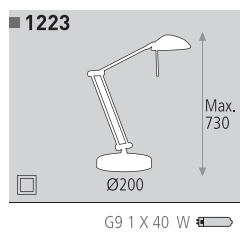

Metal/Algodón  
Metal/Cotton

Medidas pantallas:  
Shade measures  
2148 - 210 X 160 X H150  
2151 - 200 X 170 X H155

■ 1223

■ 1224

Decoración Cromo  
Negro  
Finish Chrome  
Black  
Metal  
Metal

Decoración Níquel satinado  
Cromo  
Finish Satin nickel  
Chrome  
Metal  
Metal