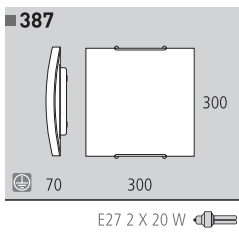

■ 387

Decoración Cromo
Finish Chrome

Cristal decorado
Decorated glass