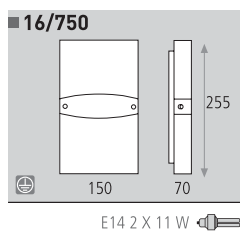

Decoración Níquel satinado
Finish Satin nickel

Cristal Opal
Opal glass