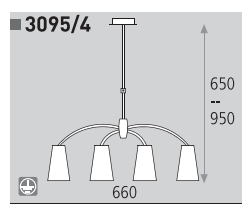

E14 4 X 15 W

Decoración Níquel satinado/Blanco
Finish Satin nickel/White

Metal/Fibra
Metal/Fiber

Decoración Níquel satinado/Blanco
Finish Satin nickel/White

Metal/Fibra
Metal/Fiber