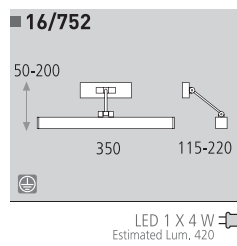

Decoración Cuero
Níquel satinado
Finish Antique brass
Satin nickel
Metal
Metal