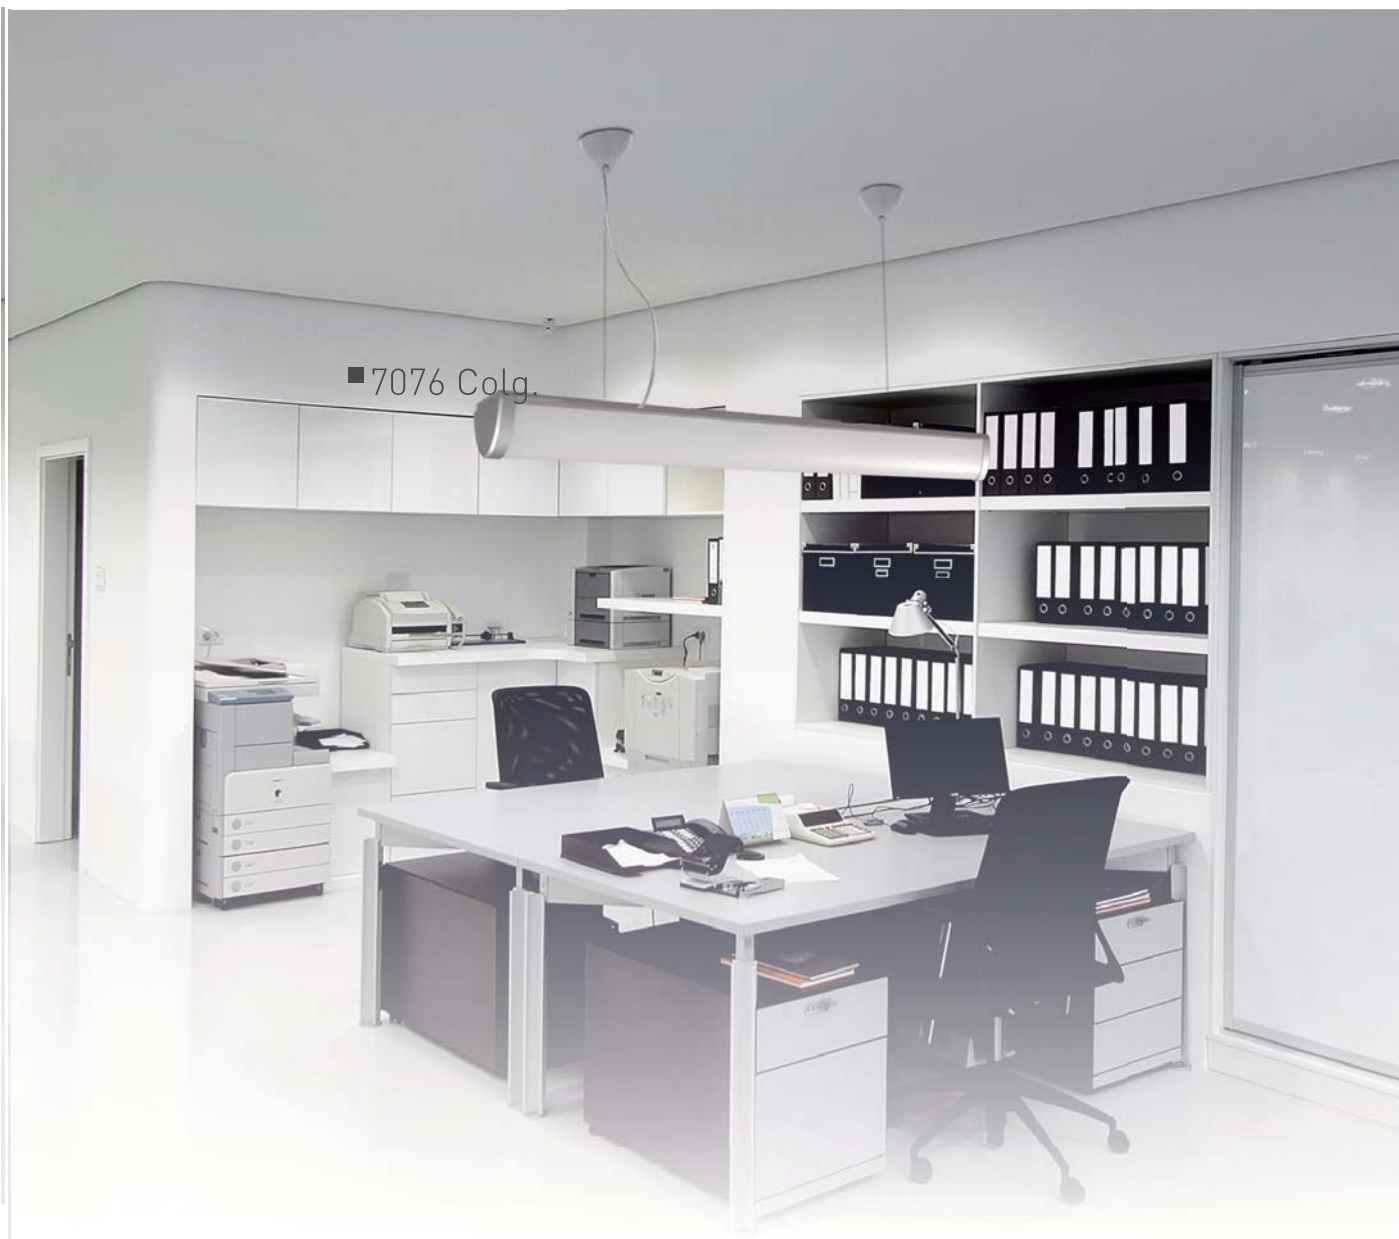

■ 7076 Colg.