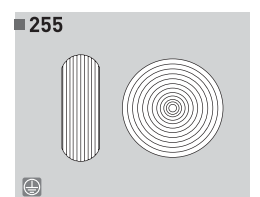

Cristal doble capa  
Double layer glass

**255/30** E27 2 X 20 W  
100 X Ø300

**255/40** E27 3 X 20 W  
150 X Ø400

**Decoración** Opal  
**Finish** Opal  
Cristal doble capa / Double layer glass

■ 520

■ 519