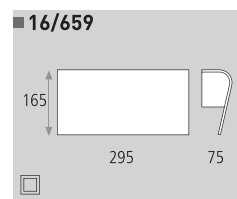

E27 1 X 20 W

Decoración Cromo/Opal
Finish Chrome/Opal

Cristal Opal
Opal glass