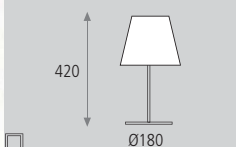

E27 1x20W

Decoración Cromo
Finish Chrome

Ratán-Metal
Rattan-Metal

8120