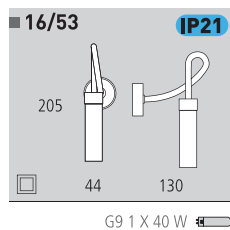

Decoración Cromo
Níquel satinado
Finish Chrome
Satin nickel
Cristal ácido
Acid glass