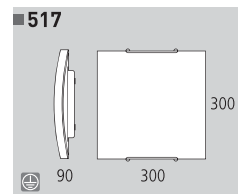

■517
90
300
300
E27 2 X 20 W
Decoración Cromo
Finish Chrome
Cristal decorado
Decorated glass