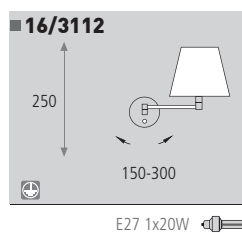

Decoración Blanco
Natural
Finish White
Natural
Ratán-Metal
Rattan-Metal