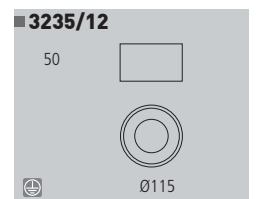

LED 10W Estimated Lum. 1063

Decoración Negro/Blanco
Finish Black/White
Aluminio-Acrílico / Acrylic-Aluminium