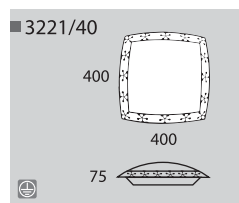

E27 3 X 20 W

Decoración Forja
Finish Forge

Cristal doble capa
Double layer glass