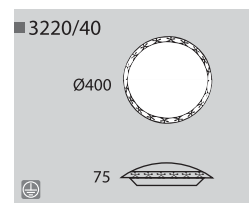

E27 3 X 20 W

Decoración Plata
Finish Silver

Cristal doble capa
Double layer glass