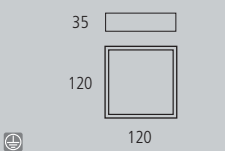

3234/12

LED 8 W
Estimated Lum. 400

Decoración Blanco
Finish White
Aluminio-Acrílico / Acrylic-Aluminium

3234/18