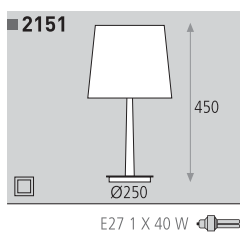

Decoración Níquel satinado
Cuero
Finish Satin nickel
Antique brass

Metal/Algodón
Metal/Cotton

Medidas pantallas:
Shade measures
2148 - 210 X 160 X H150
2151 - 200 X 170 X H155