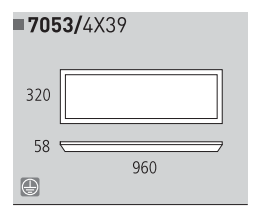

Decoración *Titanio*
Finish *Titanium*

Metal Acrílico
Acrylic metal