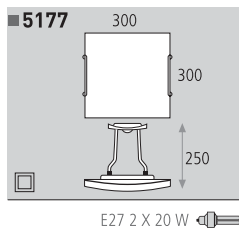

Decoración Cromo
Finish Chrome

Cristal decorado
Decorated glass