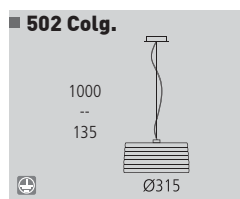

E27 1x20W

Decoración Cromo
Finish Chrome

Cristal doble capa
Double layer glass

Decoración Cromo
Finish Chrome

Cristal doble capa
Double layer glass

Decoración Opal/Níquel sat.
Finish Opal/Sat. nickel

Cristal doble capa/Metal
Double layer glass/Metal