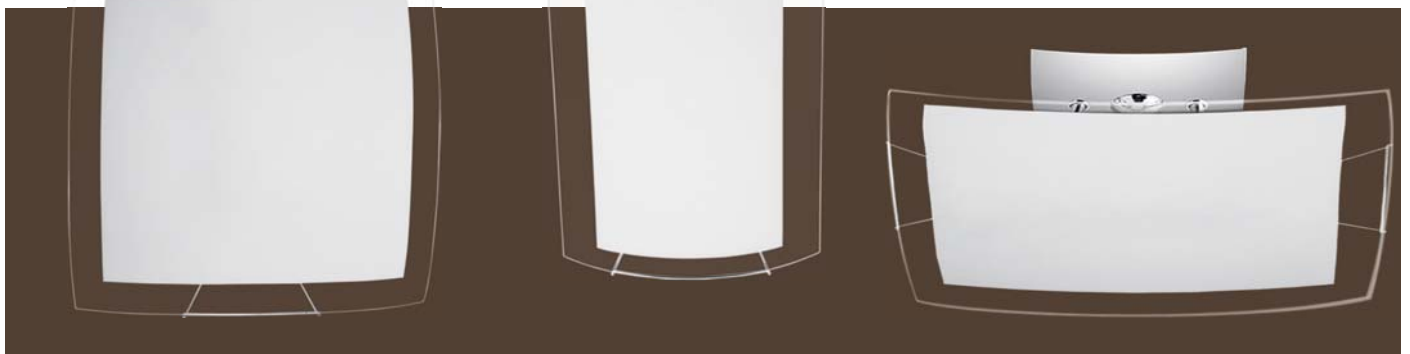

■511

■16/511

■5511

■16/517

■517

■5511
5511/30 E27 2 X 15 W 250 X 300 X 300
5511/40 E27 2 X 20 W 250 X 400 X 400
Decoración Cromo
Finish Chrome
Cristal Opal / Opal glass

■511
511/30 E27 2 X 15 W 85 X 300 X 300
511/40 E27 2 X 20 W 85 X 400 X 400
Decoración Cromo
Finish Chrome
Cristal Opal / Opal glass

■16/511
75
295
210
E27 1 X 20 W
Decoración Cromo
Finish Chrome
Cristal Opal
Opal glass

■517
90
300
300
E27 2 X 20 W
Decoración Cromo
Finish Chrome
Cristal decorado
Decorated glass

■16/517
75
295
210
E27 1 X 20 W
Decoración Cromo
Finish Chrome
Cristal decorado
Decorated glass