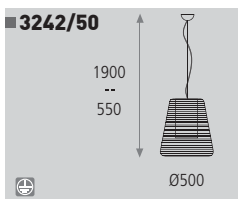

■ 3242/50

E27 1x20W

Decoración
Finish Blanco
White

Metal-Acrílico
Metal-Acrylic