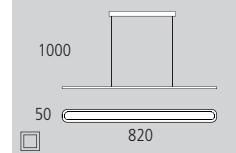

■ 3184 Colg.

LED 24W
Estimated Lum. 2520

Decoración Cromo
Finish Chrome

Metacrilato
Methacrylate