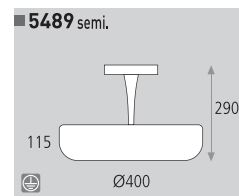

E27 3 X 20 W

Decoración Aluminio/Níquel sat.
Finish Aluminium/Sat.nickel

Cristal doble capa
Double layer glass