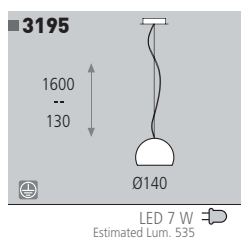

■3196 LED

LED 7 W  
Estimated Lum. 535

Decoración Negro • Blanco  
Finish Black • White

Aluminio-Acrílico / Acrylic-Aluminium

■ 3195 LED

Decoración Negro • Blanco  
Finish Black • White

Aluminio-Acrílico / Acrylic-Aluminium