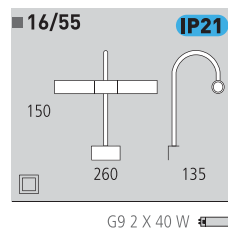

Decoración Cromo
Níquel satinado
Cuero
Finish Chrome
Satin nickel
Antique Brass
Cristal ácido
Acid glass