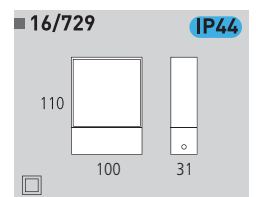

LED 1 X 3 W
Estimated Lum, 190

Decoración Cromo
Finish Chrome

Metal/Metacrilato
Metal/Methacrylate