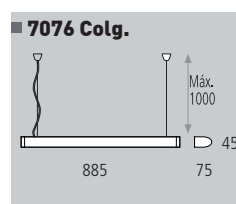

T5 1 x 39W

Decoración Opal/Plata
Finish Opal/Silver

Abs-Metacrilato
Abs-Methacrylate