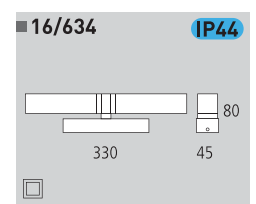

G9 2 X 40 W

Decoración Cromo
Finish Chrome

Metal/Cristal doble capa
Metal/Double layer glass