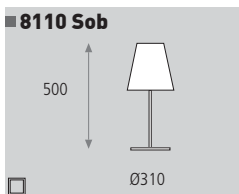

E27 1x20W

Decoración Blanco
Finish Blanco

Abs-Metal
Abs-Metal