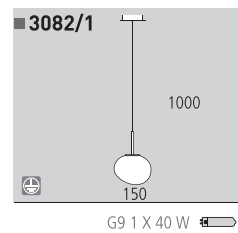

Decoración Níquel satinado
Finish Satin nickel

Metal/Cristal doble capa
Metal/Double layer glass