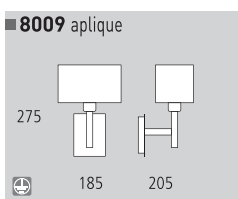

Metal/Algodón  
Metal/Cotton

■8013 Pie

■8013 Applique

■ 8009 applique

■ 8009 applique-LED

E27 1 X 40 W

**Decoración** Níquel satinado  
Cromo  
**Finish** Satin nickel  
Chrome

Metal/Algodón  
Metal/Cotton