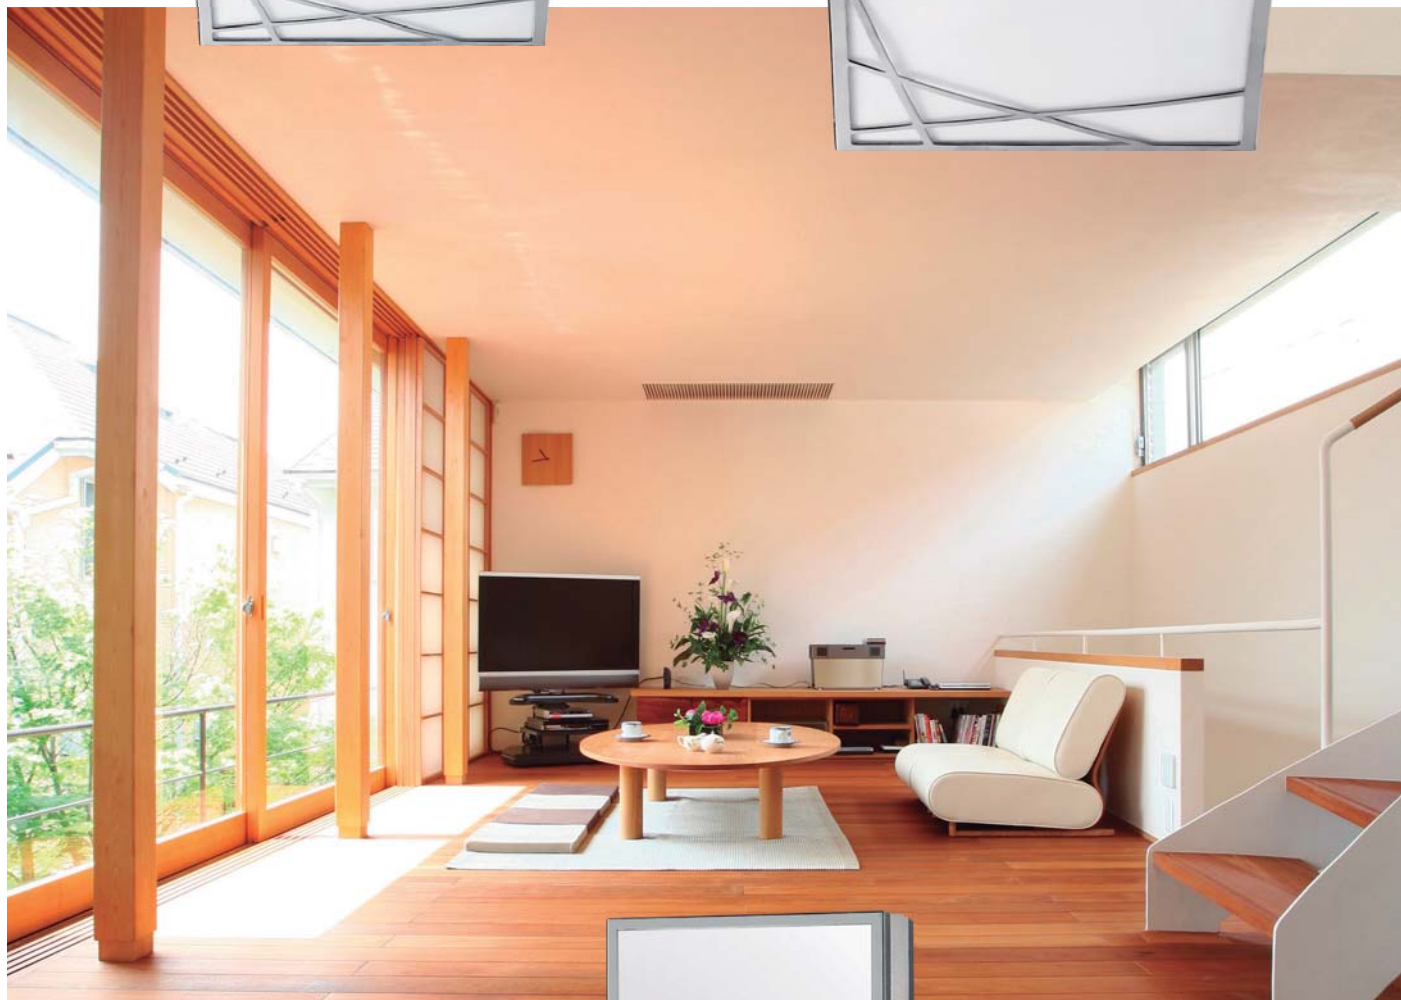

■ 499

■ 248

■ 248

**248/21** E27 2 X 11 W   
80 X 210 X 210

**248/25** E27 2 X 20 W   
80 X 250 X 250

**248/28** E27 2 X 20 W   
80 X 280 X 280

Decoración Níquel satinado  
Finish Satin nickel  
Cristal doble capa / Double layer glass