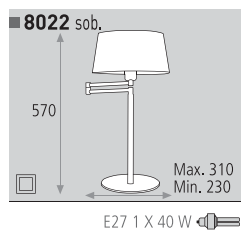

Decoración Níquel satinado
Finish Satin nickel

Metal/Algodón
Metal/Cotton