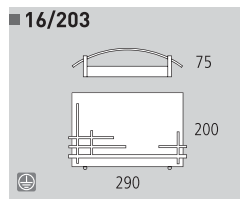

E27 1 X 20 W

Decoración Cromo
Forja
Finish Chrome
Forge

Cristal Opal
Opal glass