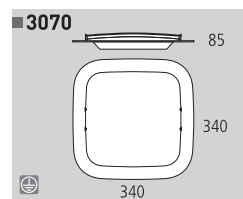

■ 3070/34 E27 2 X 20 W

Decoración Níquel satinado
Cerezo
Nogal
Finish Satin nickel
Cherry
Walnut

Metal/Cristal • Madera/Cristal
Metal/Glass • Wood/Glass