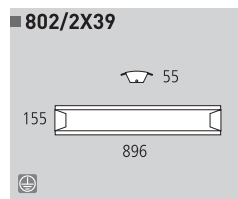

T5 2 X 39 W

Decoración Níquel satinado
Finish Satin nickel

Cristal/Metal
Glass/Metal