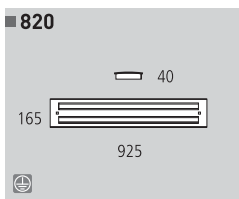

Decoración Cromo/Opal  
Finish Chrome/Opal

Metal /Cristal  
Metal/Glass

PL 2 X 55 W

Decoración Cromo/Opal  
Finish Chrome/Opal

Metal /Cristal  
Metal/Glass

■820

■802 2x39

■802/40