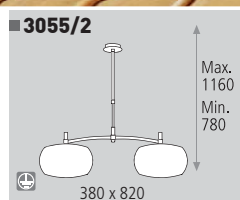

E27 2 X 20 W

Decoración Blanco
Piedra
White
Stone
Finish

Tela/Acrílico
Textile/Acrylic