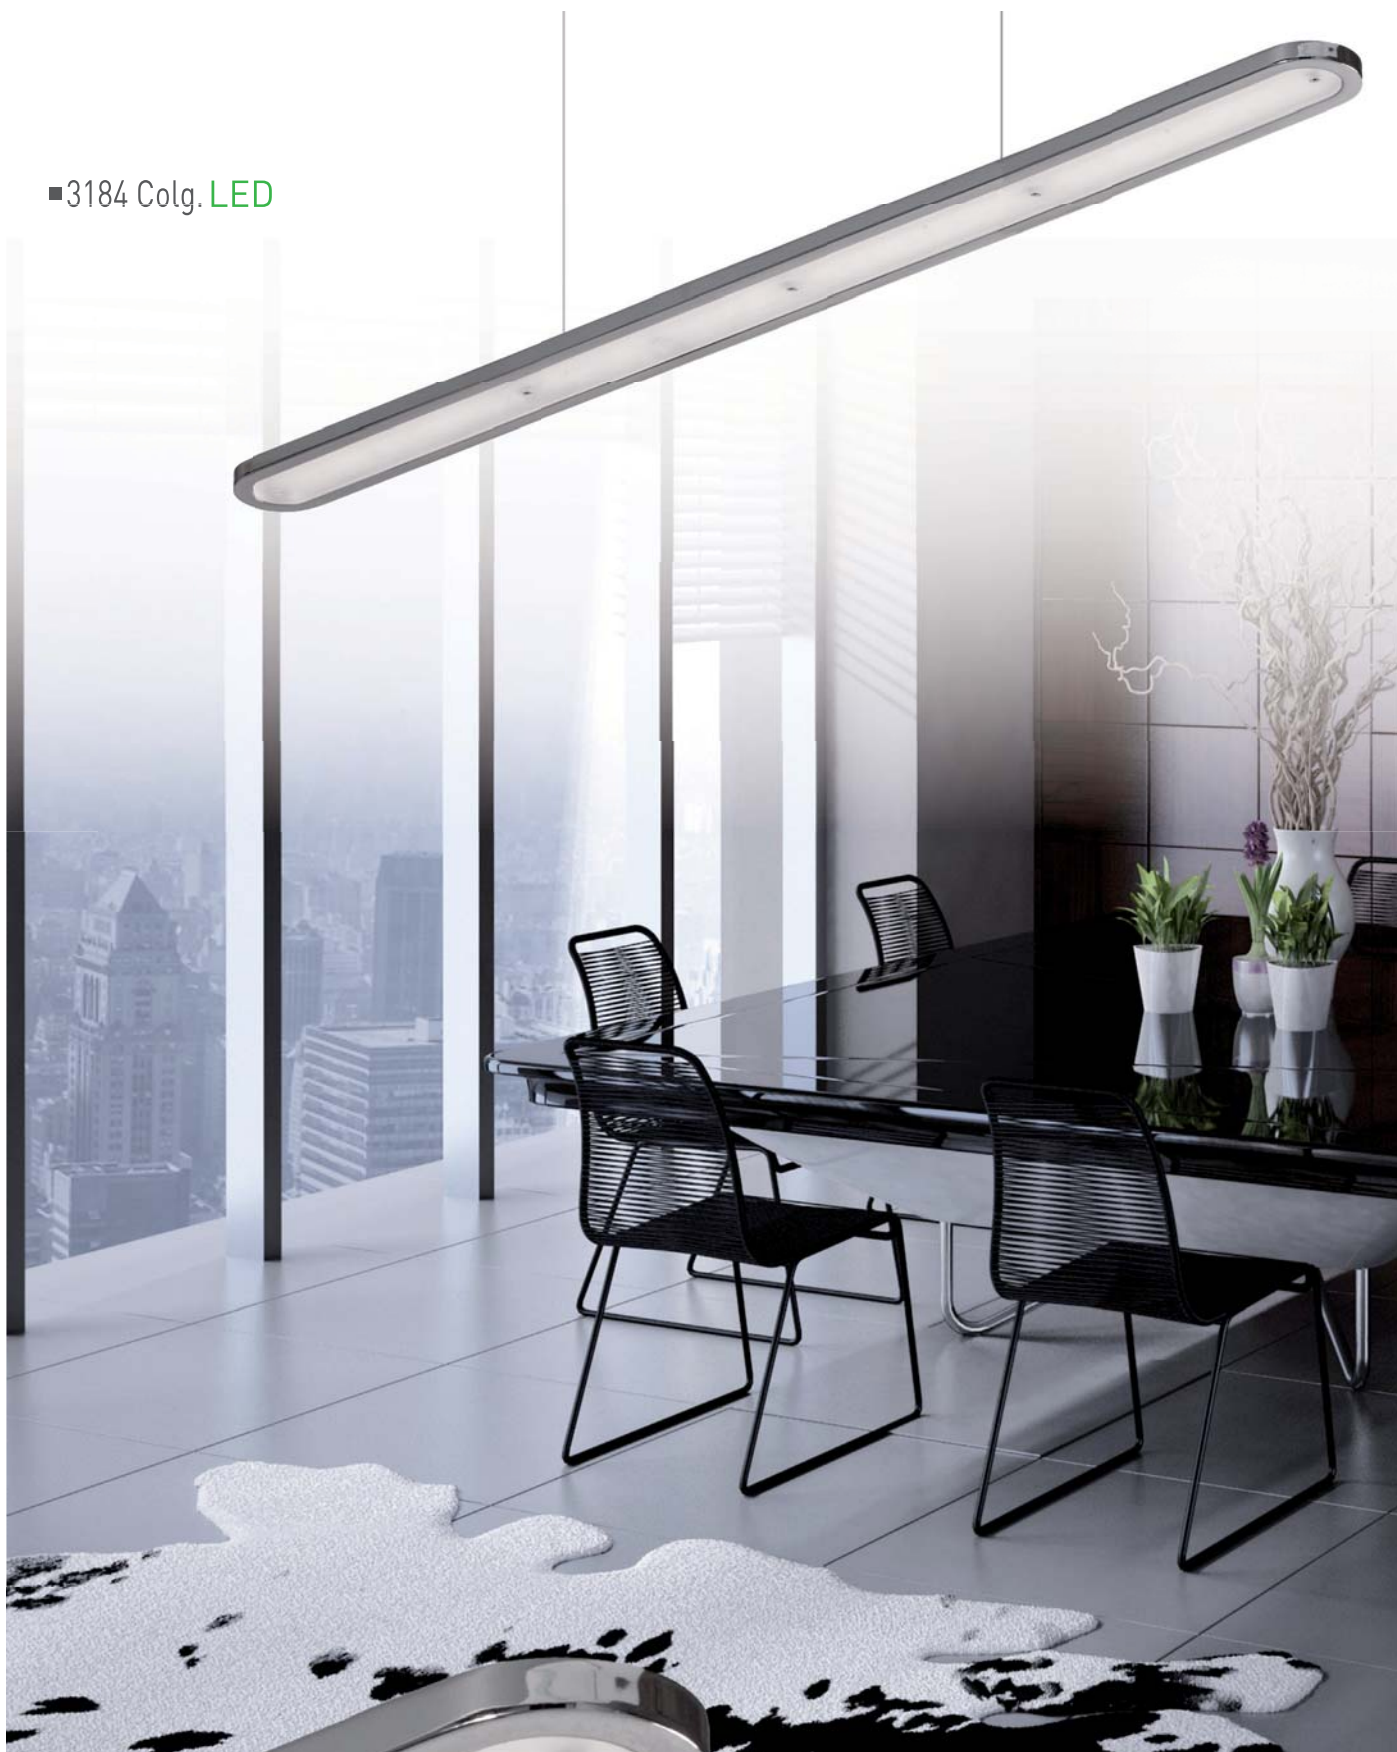

Metal/Algodón  
Metal/Cotton

Medidas pantallas:  
Shade measures

8022 apl. - 200 X 170 X H155

8022 sob - 280 X 233 X H170

8022 pie - 350 X 300 X H220

■ 3184 Colg. LED

■ 3184 Colg.

LED 24W   
Estimated Lum. 2520