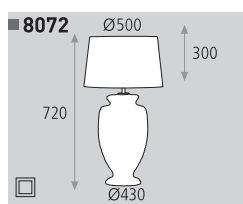

■ 8072 Colg.

E27 1 X 20 W

Decoración
Finish Blanco
White

Cerámica/Algodón
Ceramic/Cotton