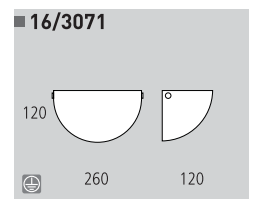

E27 1 X 20 W

Decoración Opal
Finish Opal
Cristal doble capa
Double layer glass