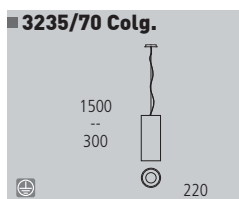

■ 3235/Colg LED

LED 3 W

Estimated Lum. 295

Decoración Negro/Blanco
Finish Black/White

Aluminio-Acrílico / Acrylic-Aluminium