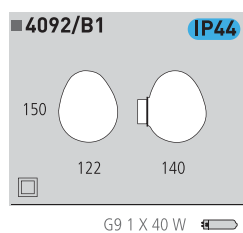

Decoración Cromo
Finish Chrome

Metal/Cristal doble capa
Metal/Double layer glass