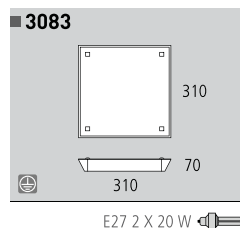

Decoración Cromo/Opal
Finish Chrome/Opal

Metal /Cristal
Metal/Glass

Decoración Cromo/Opal
Finish Chrome/Opal

Metal /Cristal
Metal/Glass

Decoración Cromo
Finish Chrome

Metal/Cristal
Metal/Glass