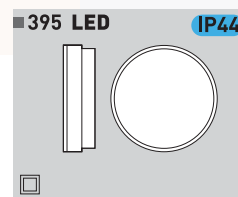

395/26 LED 18W 85 X Ø260  
Estimated Lum. 1890

395/32 LED 24W 95 X Ø320  
Estimated Lum. 2520

Decoración Níquel satinado • Blanco  
Finish Satin nickel • white

Cristal doble capa / Double layer glass

395/16 G9 1 X 9 W  
75 X Ø160