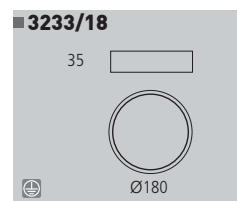

LED 15 W
Estimated Lum. 1050

Decoración Blanco
Finish White
Aluminio-Acrílico / Acrylic-Aluminium