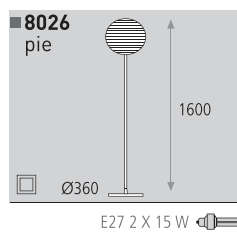

Decoración Opal/Niquel sat.
Finish Opal/Sat. nickel

Cristal doble capa
Double layer glass