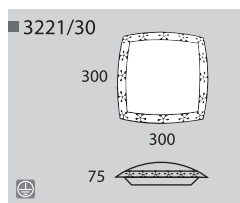

Ø300

75

E27 2 X 20 W

Decoración Forja  
Finish Forge

Cristal doble capa  
Double layer glass

■16-3217

■ 3220

■ 3221