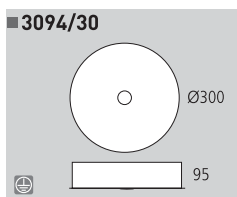

E27 3 X 20 W

Decoración Opal/Gris
Opal/Plata veteado
Finish Opal/Grey
Opal/Veining silver

Cristal/Poliester/Algodón
Glass/Plyester/Cotton