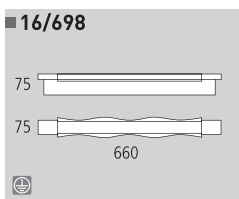

Decoración Cromo
Finish Chrome

Metal/Metacrilato
Metal/Methacrylate