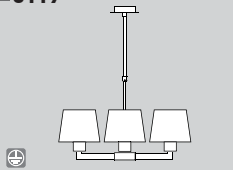

■8119

■8119

8119/3 E27 3x60W
Ø577 x 672

8119/5 E27 5x60W
Ø657 x 672

Decoración Níquel Satinado
Cuero
Finish Satin Nickel
Antique Brass

Metal
Metal