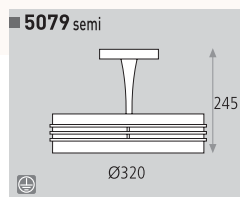

E27 2 X 20 W

Decoración
Finish Opal/Cromo
Opal/Chrome

Cristal doble capa
Double layer glass