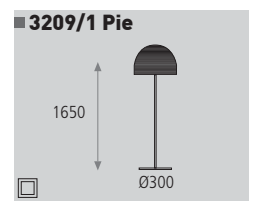

E27 1x20W

Decoración
Finish

Blanco
White
Metal
Metal