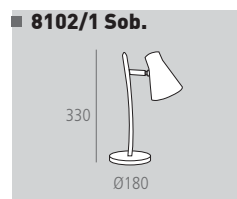

E14 1x42W

Decoración Cromo
Finish Chrome

Cristal doble capa-Metal
Double layer glass-Metal