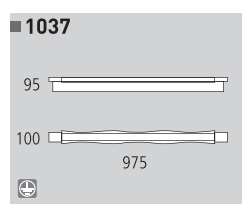

T5 1 X 39 W

Decoración Cromo
Finish Chrome

Metal/Metacrilato
Metal/Methacrylate