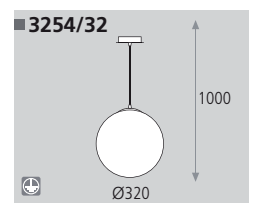

E27 1 X 20 W

Decoración Cromo/Opal
Finish Chrome/Opal

Cristal doble capa/Metal
Double layer glass/Metal