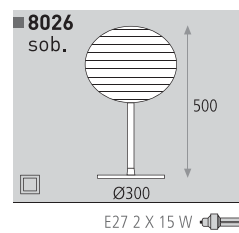

Decoración Opal/Niquel sat.
Finish Opal/Sat. nickel

Cristal doble capa
Double layer glass