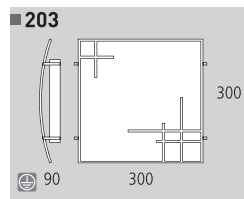

E27 2 X 20 W

Decoración Cromo
Forja
Finish Chrome
Forge

Cristal Opal
Opal glass