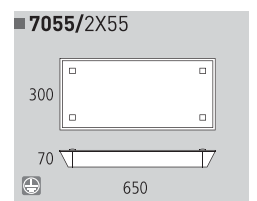

PL 2 X 55 W

Decoración Cromo/Opal
Finish Chrome/Opal

Metal /Cristal
Metal/Glass