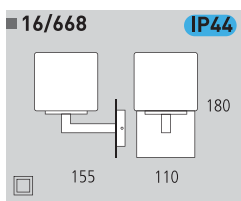

G9 1 X 40 W

Decoración Cromo
Finish Chrome

Cristal doble capa
Double layer glass