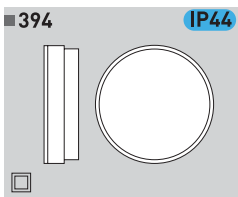

- **394/16** G9 1 X 9 W 75 X Ø160
- **394/26** E27 2 X 20 W 85 X Ø260
- **394/32** E27 2 X 20 W 95 X Ø320

Decoración Níquel satinado
Finish Satin nickel

Cristal doble capa / Double layer glass