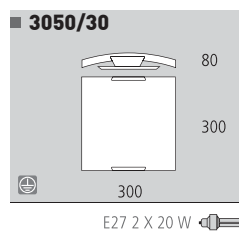

Decoración Opal/Gris
Finish Opal/Grey
Cristal decorado
Decorated glass