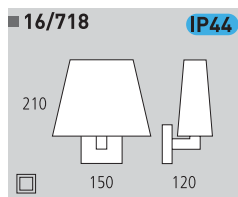

G9 1 X 40 W

Decoración Cromo
Finish Chrome

Cristal doble capa / Metal
Double layer glass / Metal