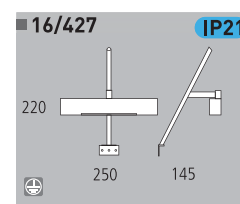

R7S 118 mm. 1 X 100 W

Decoración Cromo
Finish Chrome

Metal/Cristal
Metal/Glass