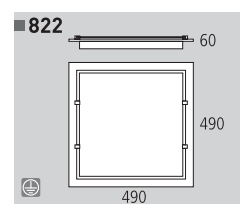

PL 3 X 36 W

Decoración Níquel satinado
Finish Satin nickel

Metal/Cristal arenado
Metal/Sanded glass