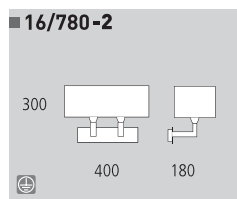

E27 2 X 40 W

Decoración Níquel satinado
Cromo
Cuero
Finish Satin nickel
Chrome
Antique brass
Metal/Algodón
Metal/Cotton

Medidas pantallas:
Shade measures
16/779 - H140 X 200 X 120
16/780-- H187 X 290 X 140
16/780-2 H187 X 400 X 140