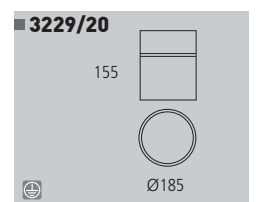

LED 18 W
Estimated Lum. 1350

Decoración Blanco
Finish White
Aluminio-Acrílico / Acrylic-Aluminium