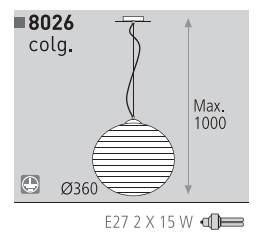

Decoración Opal/Niquel sat.
Finish Opal/Sat. nickel

Cristal doble capa
Double layer glass