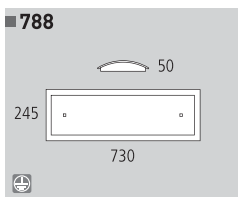

Metal/Metacrilato • Metal/Methacrylate

■758

■788

758 /40 T8 2 X 18 W  
720 X 50 X 238  
758 /2X30 T8 2 X 30 W  
936 X 50 X 238

Decoración Plata  
Finish Silver  
Metal/Cristal  
Metal/Glass

788 PL 2 X 36 W  
PL 2 X 55 W