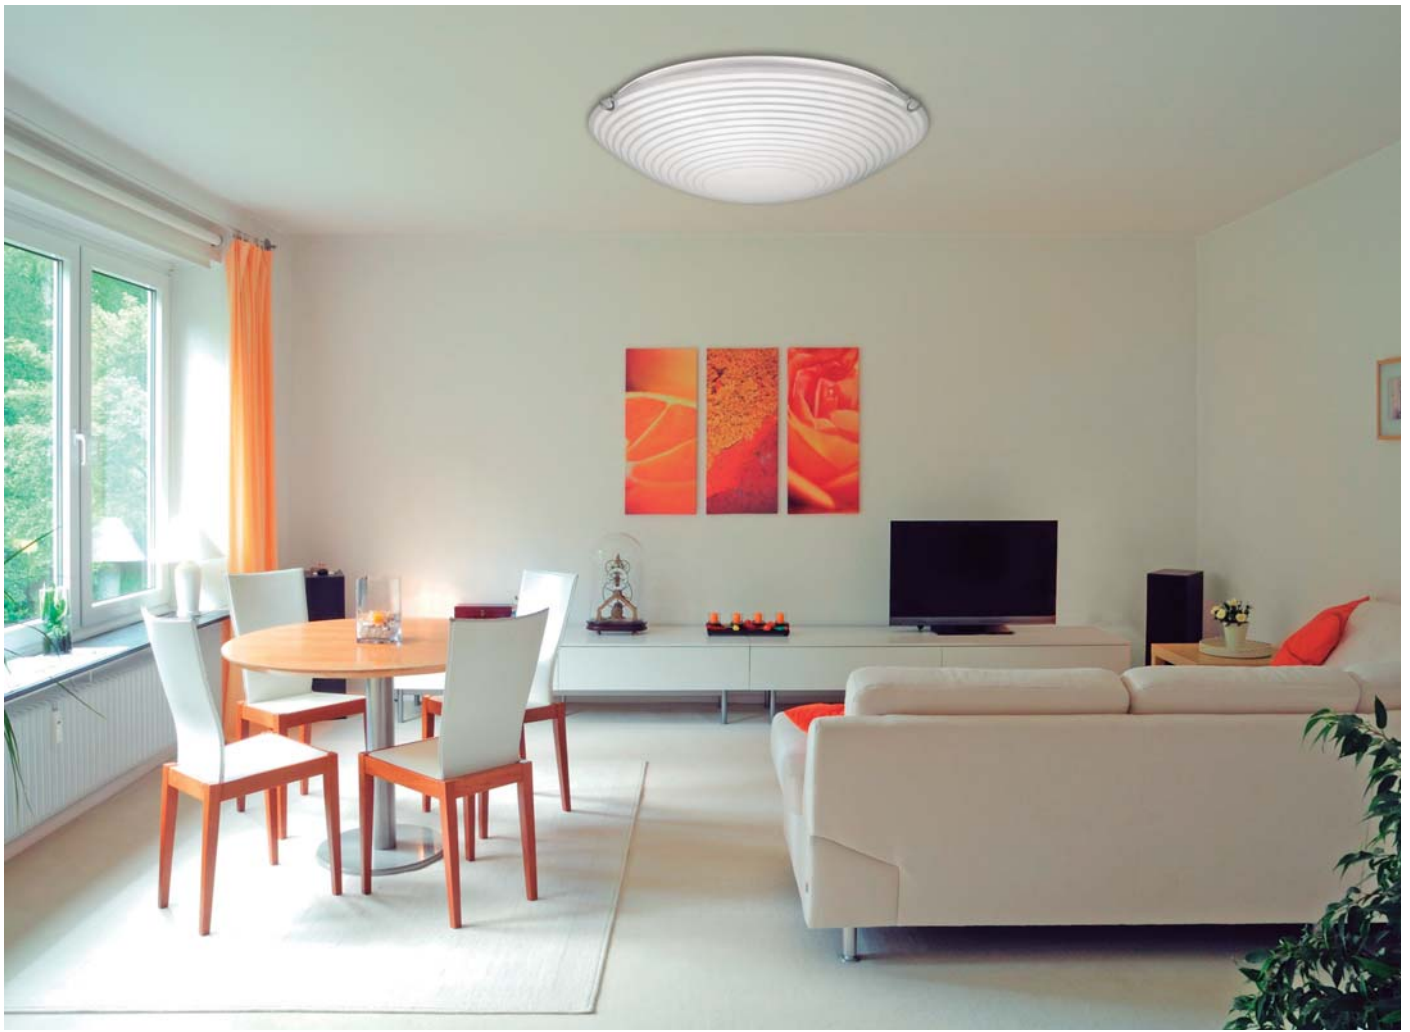

■ 285

285/30 E27 2 X 20 W 85 X Ø300

285/40 E27 3 X 20 W 90 X Ø400

Decoración Cromo/Opal
Finish Chrome/Opal
Cristal Craquelé / Craquele glass

451/30 E27 2 X 20 W 100 X Ø300

451/40 E27 3 X 20 W 150 X Ø400

Decoración Opal/Ácido
Finish Opal/Ácid
Cristal decorado / Decorated glass