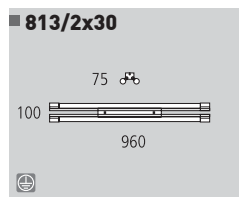

T8 2 X 30 W

Decoración Blanco texturado
Blanco Text-Madera
Níquel Satinado
Finish White textured
White text-Wood
Satin Nickel

Metal-Madera natural
Metal-Natural Wood