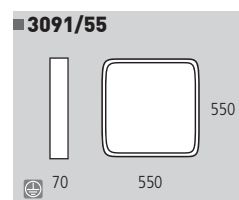

■ 3091

PL 3 x 36W

Decoración Niquel Satinado
Finish Satin Nickel

Metal-Metal