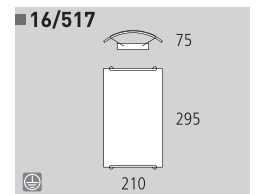

■16/517
75
295
210
E27 1 X 20 W
Decoración Cromo
Finish Chrome
Cristal decorado
Decorated glass