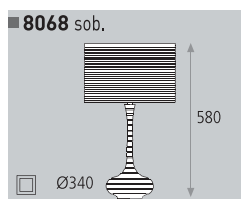

**3103/50** E27 1 X 100 W  
Ø500 X 900

Decoración Negro  
Blanco  
Finish Black  
White

Metal • Metal

E27 1 X 100 W  
Ø340 X 900

Decoración Negro  
Blanco  
Finish Black  
White

Metal • Metal

■ 8068

E27 1 X 100 W