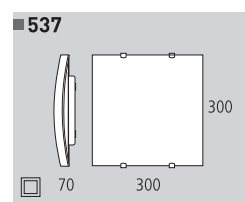

E27 2 X 20 W

Decoración Ramo
Finish Branch

Cristal decorado
Decorated glass