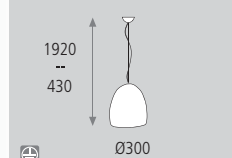

■ 3245/60 LED

Decoración Blanco - Negro  
Finish White - Black

Aluminio-Acrílico  
Aluminium-Acrylic

■ 3243/30

■ 3244/38

■ 3243/30

E27 1x20W

Decoración Blanco  
Finish White