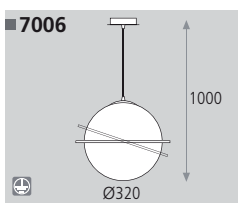

E27 1 X 20 W

Decoración Cromo/Opal
Finish Chrome/Opal

Cristal doble capa/Metal
Double layer glass/Metal