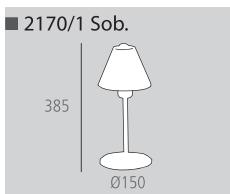

■ 2170/1 Sob.
E27 1 X 40 W

Decoración Cromo
Finish Chrome

Cristal opal
Opal glass