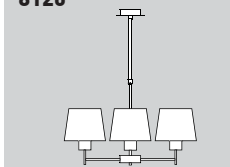

8120/3 E27 3x 20W
Ø641 x 376-672

8120/5 E27 5x 20W
Ø641 x 376-672

Decoración Cromo
Finish Chrome

Metal-Ratán
Metal-Rattan

■ **16/8120**