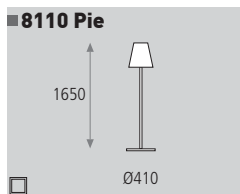

E27 1x20W

Decoración Blanco
Finish Blanco

Abs-Metal
Abs-Metal