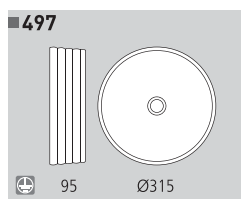

E27 3 X 20 W

Decoración Cromo
Finish Chrome

Cristal doble capa
Double layer glass

Decoración Cromo
Finish Chrome

Cristal doble capa
Double layer glass

Decoración Opal/Níquel sat.
Finish Opal/Sat. nickel

Cristal doble capa/Metal
Double layer glass/Metal