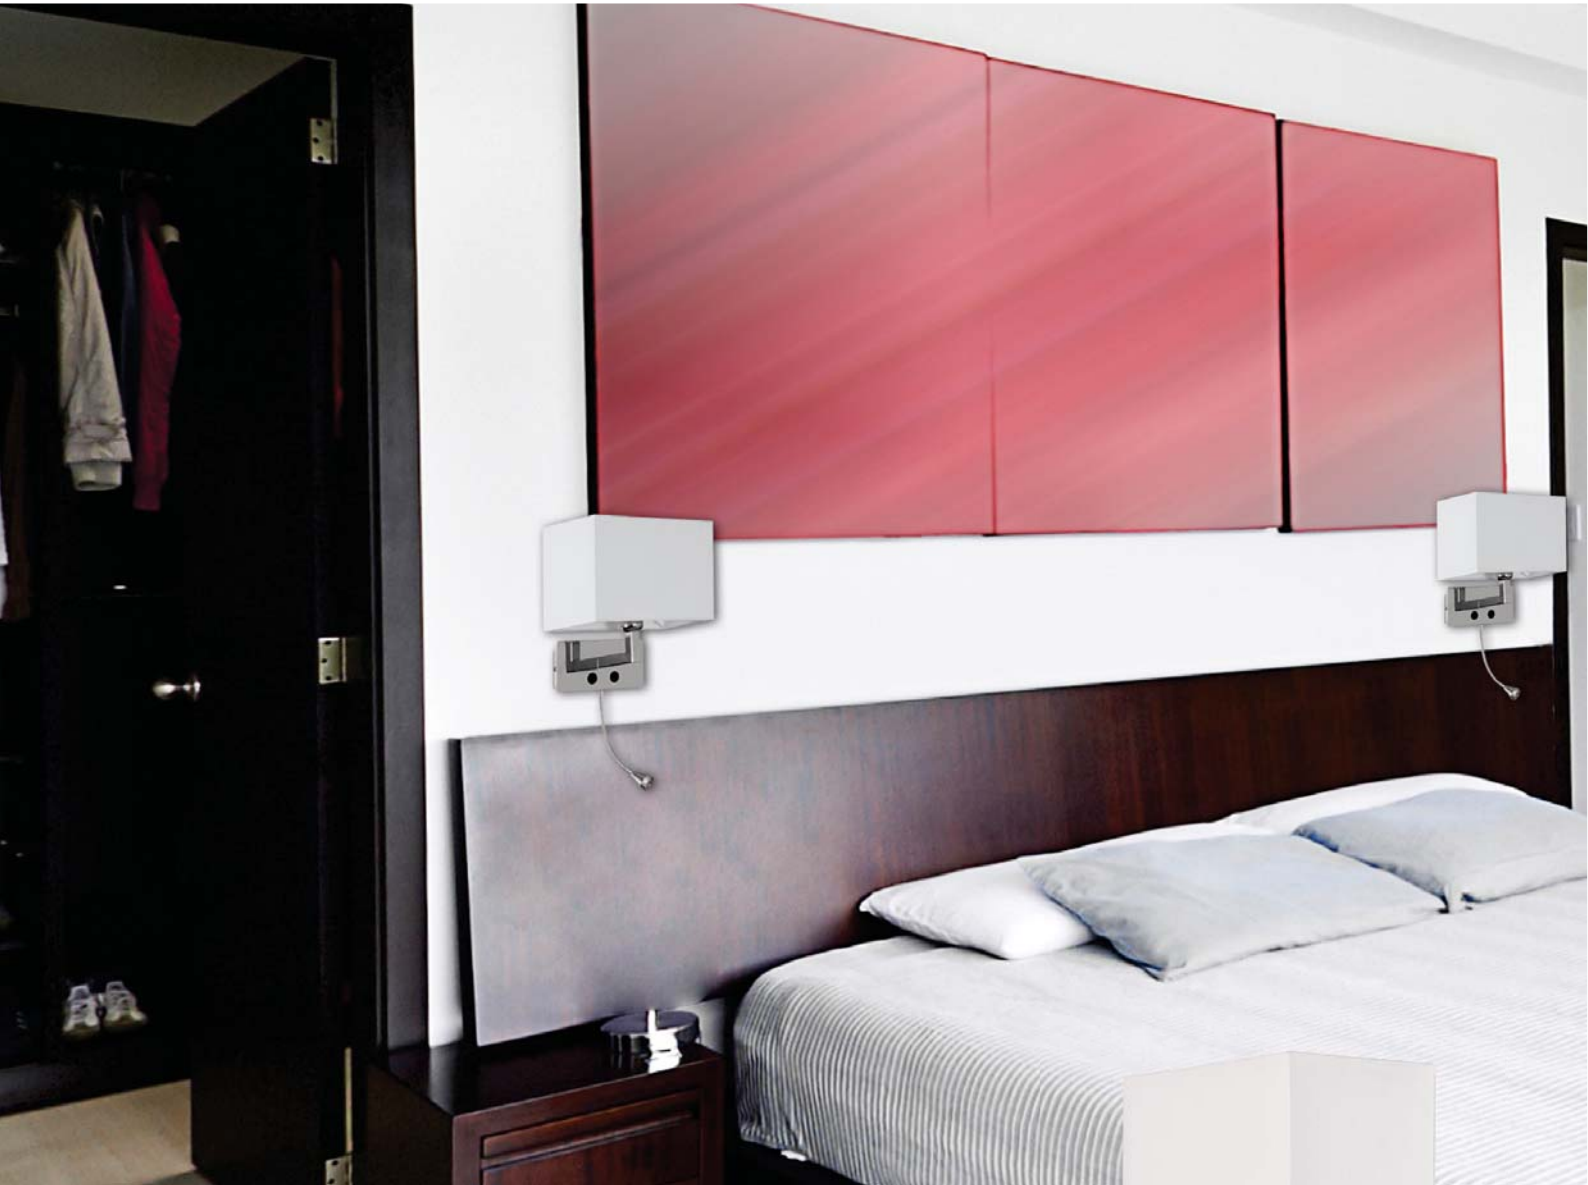

Decoración Níquel satinado  
Finish Satin nickel

Cristal Opal  
Opal glass

■16/780

■16/780-2

E14 1 X 40 W  
LED 1 X 3 W  
Estimated Lum. 190

**Decoración** Níquel satinado  
Cromo  
Cuero  
**Finish** Satin nickel  
Chrome  
Antique brass