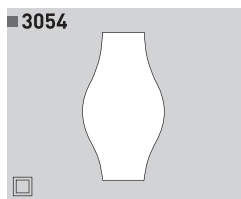

■ 3054

3054/35 E27 1 X 20 W • Ø240 X H360

3054/50 E27 1 X 20 W • Ø290 X H510

3054/70 E27 1 X 20 W • Ø350 X H710

Decoración Blanco • Piedra
Finish White • Stone

Tela / Acrílico
Textile / Acrylic