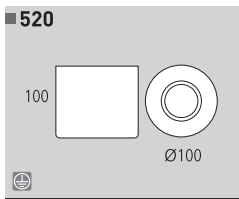

■ 520

■ 519

■ 521

GU10 1 X 50 W

GU10 1 X 50 W

GU10 1 X 50 W

Decoración Opal/Cromo
Finish Opal/Chrome

Cristal doble capa
Double layer glass

Decoración Opal/Cromo
Finish Opal/Chrome

Cristal doble capa
Double layer glass

Decoración Opal/Cromo
Finish Opal/Chrome

Cristal doble capa
Double layer glass