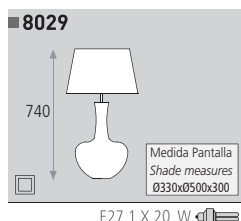

Decoración Blanco
Negro
Finish White
Black

Cerámica/Algodón
Ceramic/Cotton