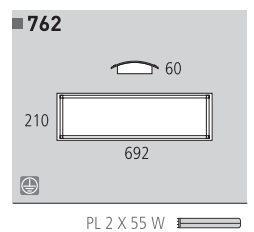

Cristal/Metal  
Glass/Metal

■ 762

Decoración Cromo/Opal  
Finish Chromel/Opal

Cristal/Metal  
Glass/Metal

■ 808

■ 961

■ 961/2X18

T8 2 X 18 W  
650 X 130 X 60