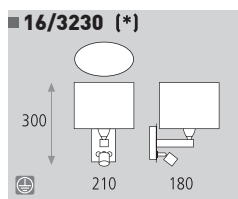

E14 1 X 40 W
LED 1 X 3 W
Estimated Lum. 190

Decoración Níquel satinado
Finish Satin nickel

Metal/Algodón
Metal/Cotton