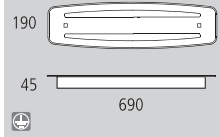

T8 2 X 18 W

Decoración Opal
Finish Opal

Metal/Cristal decorado
Metal/Decorated glass

Decoración Opal
Finish Opal

Metal/Cristal
Metal/Glass

Decoración Opal
Finish Opal

Metal/Cristal decorado
Metal/Decorated glass