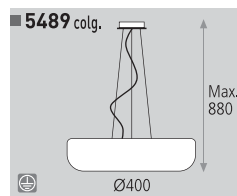

■419  
**419/30** E14 2 X 11 W 75 X Ø300  
**419/40** E27 3 X 20 W 80 X Ø400  
 Decoración Opal/Cromo  
 Finish Opal/Chrome  
 Cristal doble capa / Double layer glass

■5489 semi

■489

■5489 Colg.

E27 3 X 20 W 