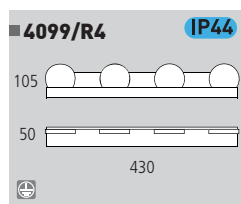

LED 12 X 1 W
Estimated Lum. 1260

Decoración Blanco
Finish White

Metal-Metacrilato
Metal-Methacrylate