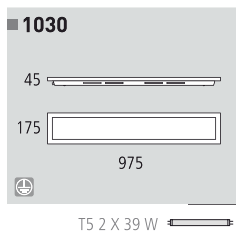

Decoración Opal/Transparente
Finish Opal/Transparent

Metal/Metacrilato
Metal/Methacrylate