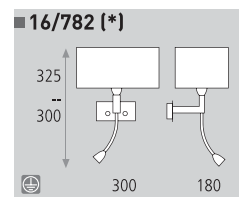

E27 1 X 40 W
LED 1 X 3 W
Estimated Lum. 190

Decoración Níquel satinado
Cromo
Cuero
Finish Satin nickel
Chrome
Antique brass

(*) pantalla algodón BLANCA o NEGRA
WHITE or BLACK cotton shade