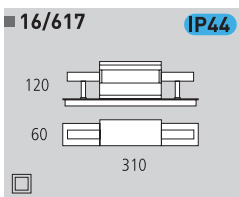

■ 16/718

G9 2 X 40 W

Decoración Cromo/Fumé
Cromo/Blanco
Cromo/Negro
Finish Chrome/Smoked
Chrome/White
Chrome/Black

Difusor de metacrilato
Methacrylate diffuser