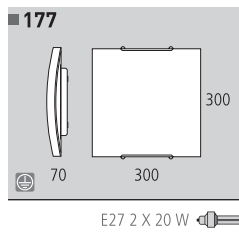

Decoración Cromo
Finish Chrome

Cristal decorado
Decorated glass