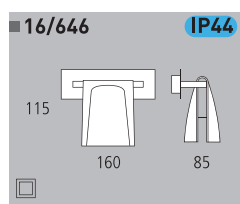

G9 1 X 40 W

Decoración Cromo
Finish Chrome

Metal- Cristal doble capa
Metal- Double layer glass