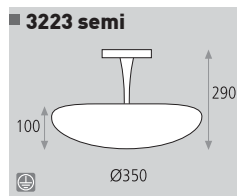

E27 2 X 20 W

Decoración Opal/Níquel satinado
Finish Opal/Satin nickel

Cristal doble capa
Double layer glass