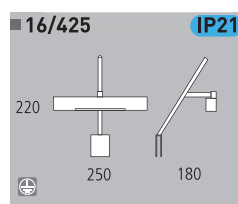

R7S 118 mm. 1 X 100 W

Decoración Cromo
Finish Chrome

Metal/Cristal
Metal/Glass