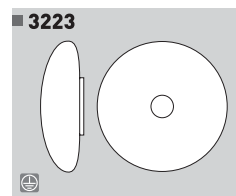

3223/30 E27 2 X 20 W
100 X Ø300

3223/35 E27 2 X 20 W
100 X Ø350

3223/45 E27 3 X 20 W
100 X Ø450

Decoración Opal/Níquel satinado
Finish Opal/Satin nickel

Cristal doble capa / Double layer glass