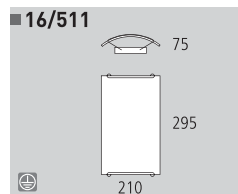

■16/511
75
295
210
E27 1 X 20 W
Decoración Cromo
Finish Chrome
Cristal Opal
Opal glass