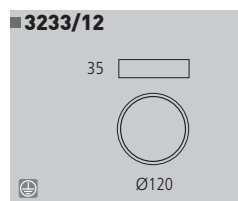

LED 8 W
Estimated Lum. 400

Decoración Blanco
Finish White
Aluminio-Acrílico / Acrylic-Aluminium