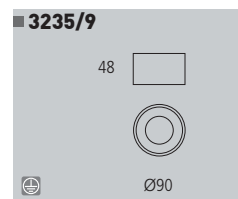

■ 3235 LED

LED 7W Estimated Lum. 697

Decoración Negro/Blanco
Finish Black/White
Aluminio-Acrílico / Acrylic-Aluminium