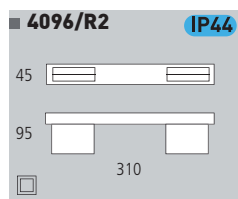

LED 2 X 3 W Estimated Lum. 380

Decoración Cromo
Finish Chrome

Metal/Metacrilato
Metal/Methacrylate