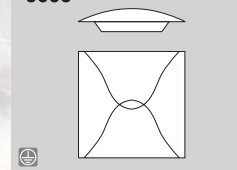

E27 1 X 20 W

Decoración Cromo  
Forja  
Finish Chrome  
Forge

Cristal Opal  
Opal glass

■3059

■3058

■ 3058

**3058/32** E27 2 X 20 W 95 X 320 X 320

**3058/45** E27 3 X 20 W 110 X 450 X 450