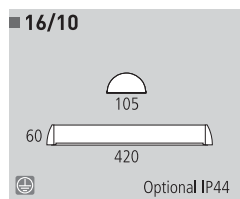

Decoración Cuero • Blanco
Cromo • Níquel mate
Finish Antique brass • White
Chrome • Matt nickel

Metal/Cristal / Metal/Glass
Cristal/Opal / Opal/Glass