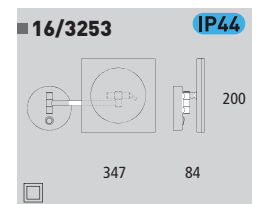

■ 16/3253 LED

LED 3 X 1 W Estimated Lum. 315

Decoración Cromo/Espejo
Finish Chrome/Mirror

Metal/Metal