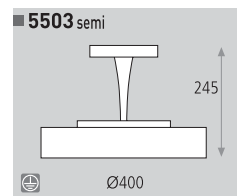

E27 3 X 20 W

Decoración Opal/Cromo
Finish Opal/Chrome

Cristal doble capa
Double layer glass