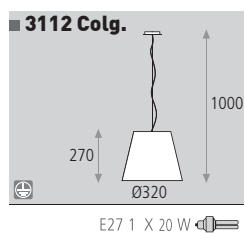

Decoración Blanco
Natural
Finish White
Natural
Ratán/Acrílico
Rattan/Acrylic