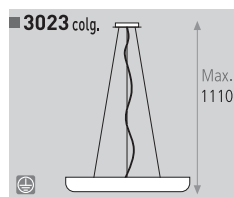

3023/53 T5 1X55 W+22W
1110 X Ø530

Decoración Blanco
Finish White

Resina/Acrílico
Poliresina/Acrílico