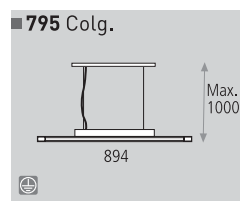

Metal-Madera natural  
Metal-Natural Wood

■ 795 Colg.

■ 795

■ 7088

T5 2 X 39 W

**Decoración** Cromo/Wengué  
Cromo/Cerezo  
**Finish** Chrome/Wenge  
Chrome/Cherry  
Metal/Madera  
Metal/Wood

T5 2 X 39 W

**Decoración** Cromo/Wengué  
Cromo/Cerezo  
**Finish** Chrome/Wenge  
Chrome/Cherry  
Metal/Madera  
Metal/Wood