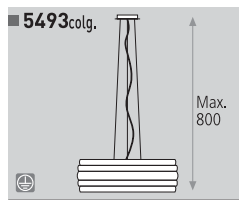

■ 5493colg.
E27 3 X 20 W 800 X Ø400

Decoración Opal
Finish Opal

Cristal doble capa
Double layer glass