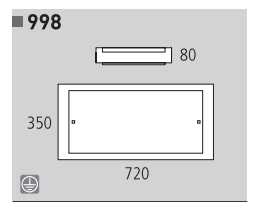

PL 2 X 55 W

Decoración Wengué
Gris
Transparente

Finish Wenge
Grey
Transparent

Metal/Cristal
Metal/Glass