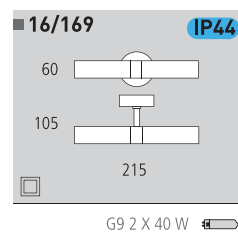

Decoración Cromo
Finish Chrome

Cristal decorado
Decorated glass