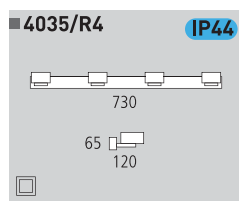

LED 4 X 3 W
 Estimated Lum. 760

Decoración Cromo
 Finish Chrome

Metal/Metacrilato
 Metal/Methacrylate