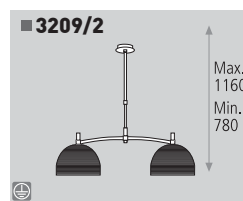

E27 2x20W

Decoración
Finish

Blanco
White
Metal
Metal