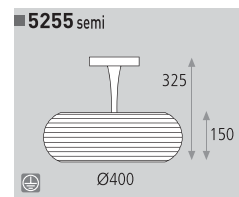

E27 3 X 20 W

Decoración Opal/Níquel satinado
Finish Opal/Satin nickel

Cristal doble capa
Double layer glass