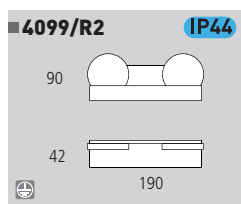

LED 6 X 1 W
Estimated Lum. 630

Decoración Blanco
Finish White

Metal-Metacrilato
Metal-Methacrylate