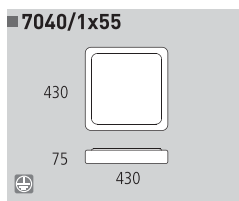

Abs-Metacrilato  
Abs-Methacrylate

■ 7040

T5 1 X 55 W

Decoración Blanco Texturado  
Finish Textured white

Resina/Acrílico  
Poliresin/Acrylic

7040/2x24 T5 2 X 24 W  
640 X 260 X 80

7040/2x39 T5 2 X 39 W  
950 X 260 X 80