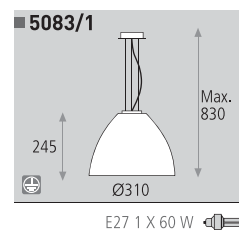

■ 5083/2

Decoración Blanco/Níquel sat.
Finish White/Sat. nickel
Cristal decorado doble capa/Metal
Decorated double layer glass/Metal