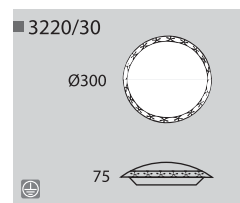

E27 2 X 20 W

Decoración Plata
Finish Silver

Cristal doble capa
Double layer glass