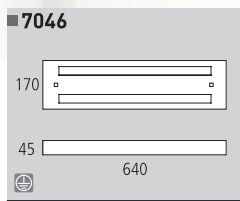

T8 2 X 18 W

Decoración Opal
Finish Opal

Metal/Cristal
Metal/Glass