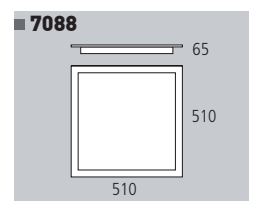

PL 3 x 36W

Decoración Opal/Natural
Finish Opal/Natural
Metal-Cristal-Madera
Metal-Glass-Wood