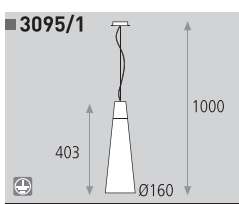

■ **16/8120**

E27 1x20W

Decoración Cromo  
Finish Chrome

Metal-Ratán  
Metal-Rattan

■3095/4

■3095/1

E14 1 X 15 W

E14 4 X 15 W