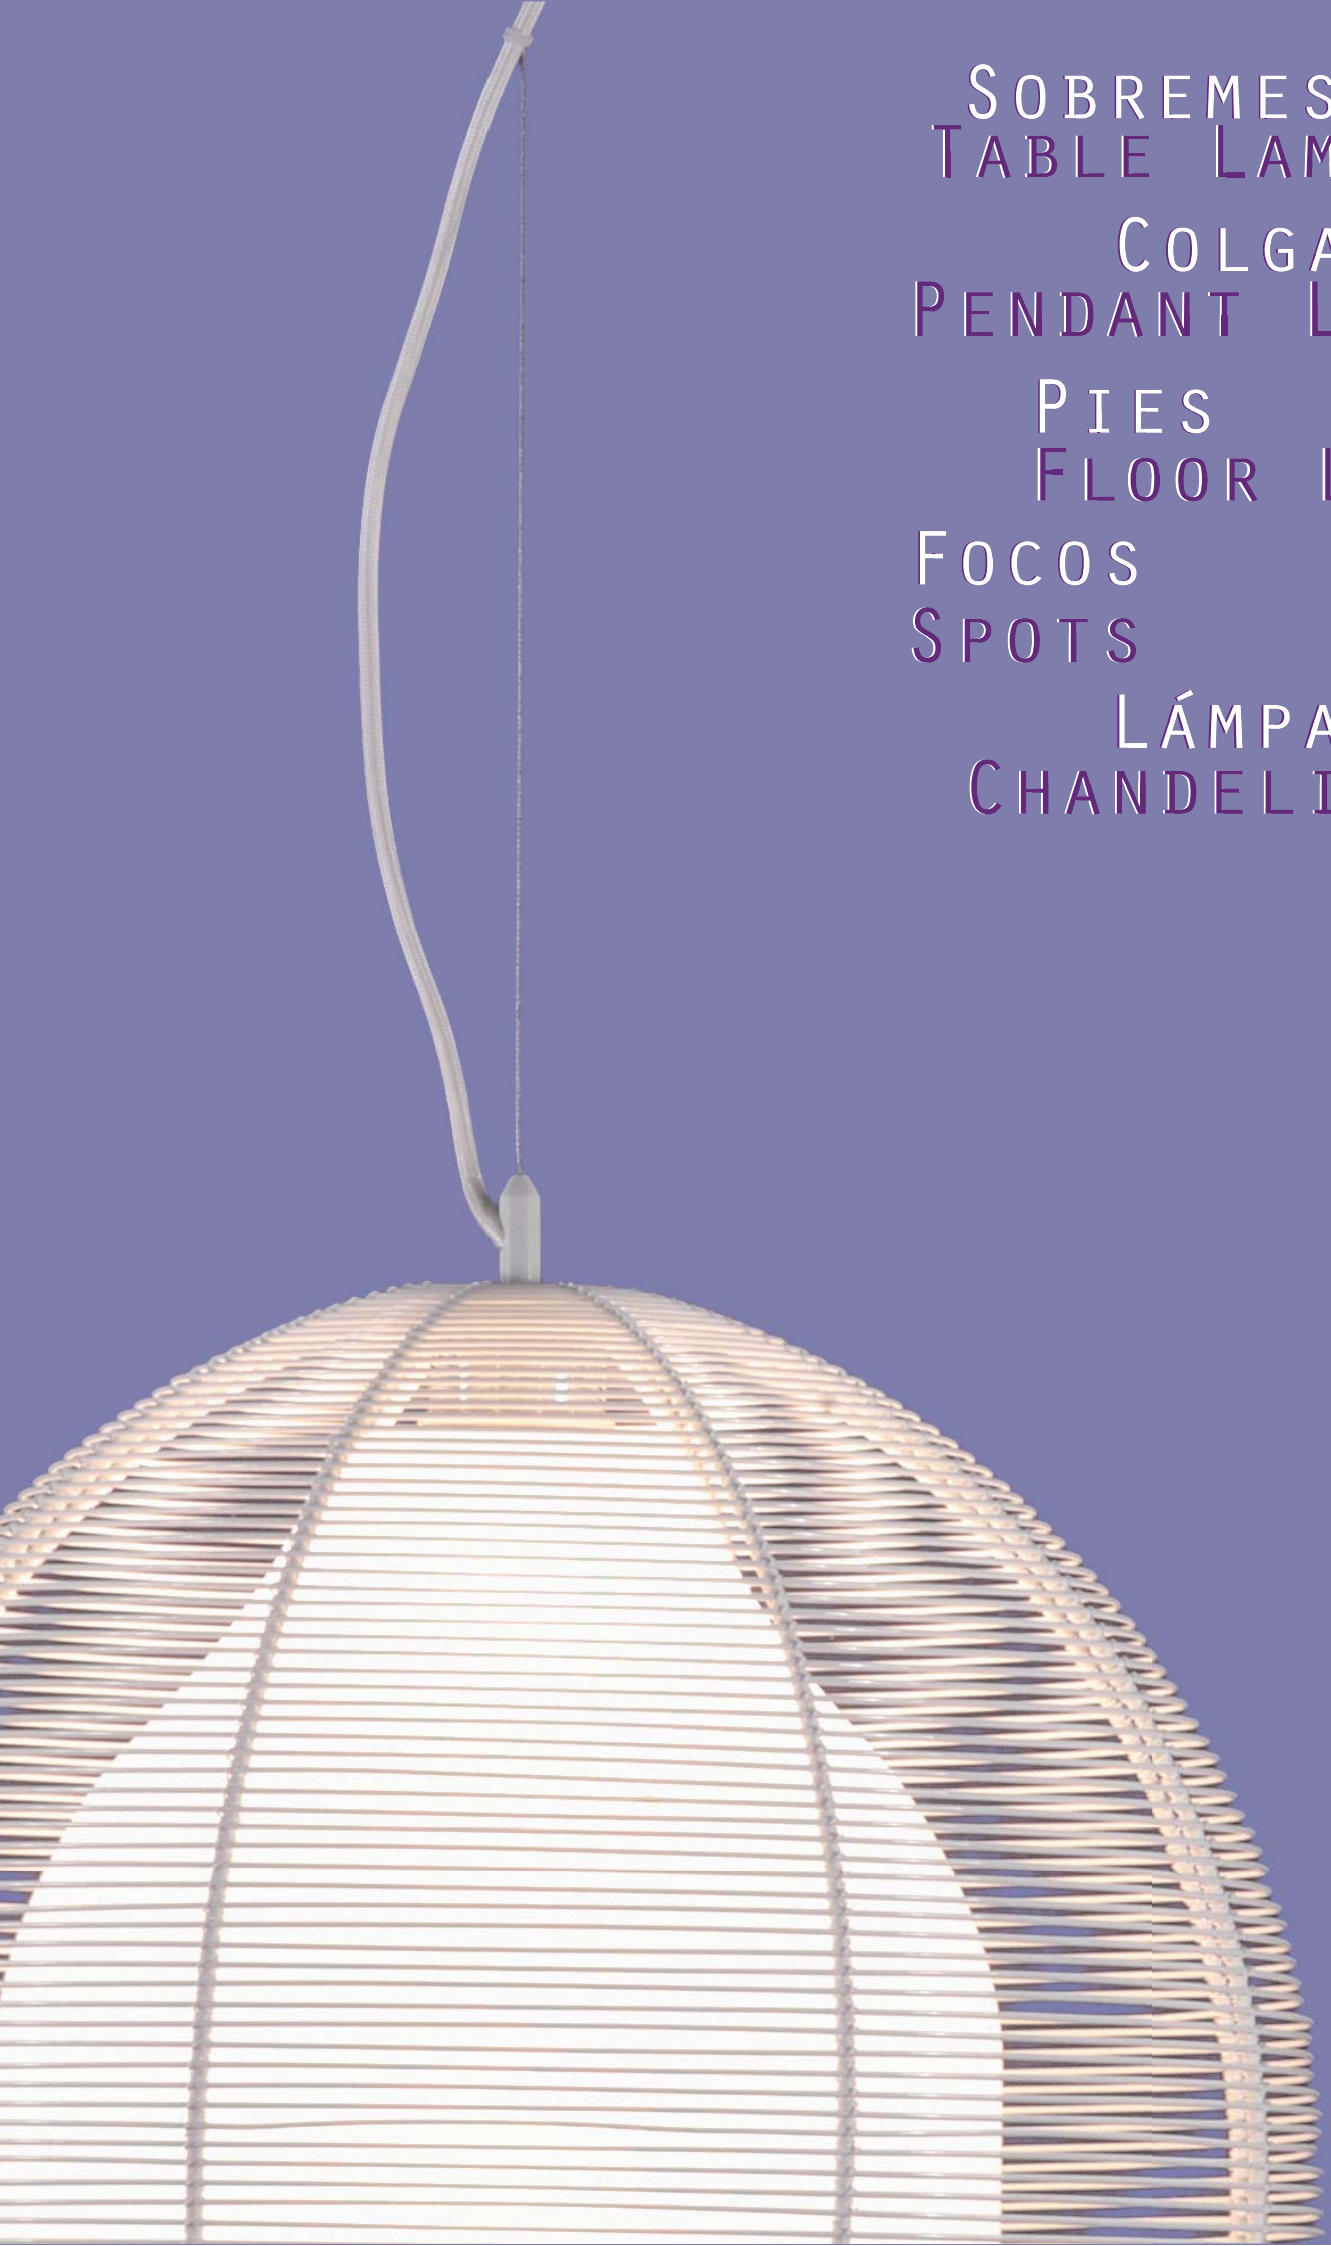

SOBREMESAS
TABLE LAMPS

COLGANTES
PENDANT LAMPS

PIES
FLOOR LAMPS

FOCOS
SPOTS

LÁMPARAS
CHANDELIERS