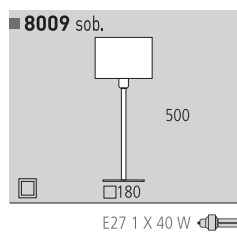

E27 1 X 40 W

LED 1 X 3 W  
Estimated Lum. 190

**Decoración** Níquel satinado  
Cromo  
**Finish** Satin nickel  
Chrome

Metal/Algodón • Metal/Cotton

■ 8009 Sob.

■ 8009 Pie.

Medidas pantallas:  
Shade measures  
8009 apl. - 200 X 120 X H140  
8009 sob - 280 X 180 X H140  
8009 pie - 380 X 240 X H185