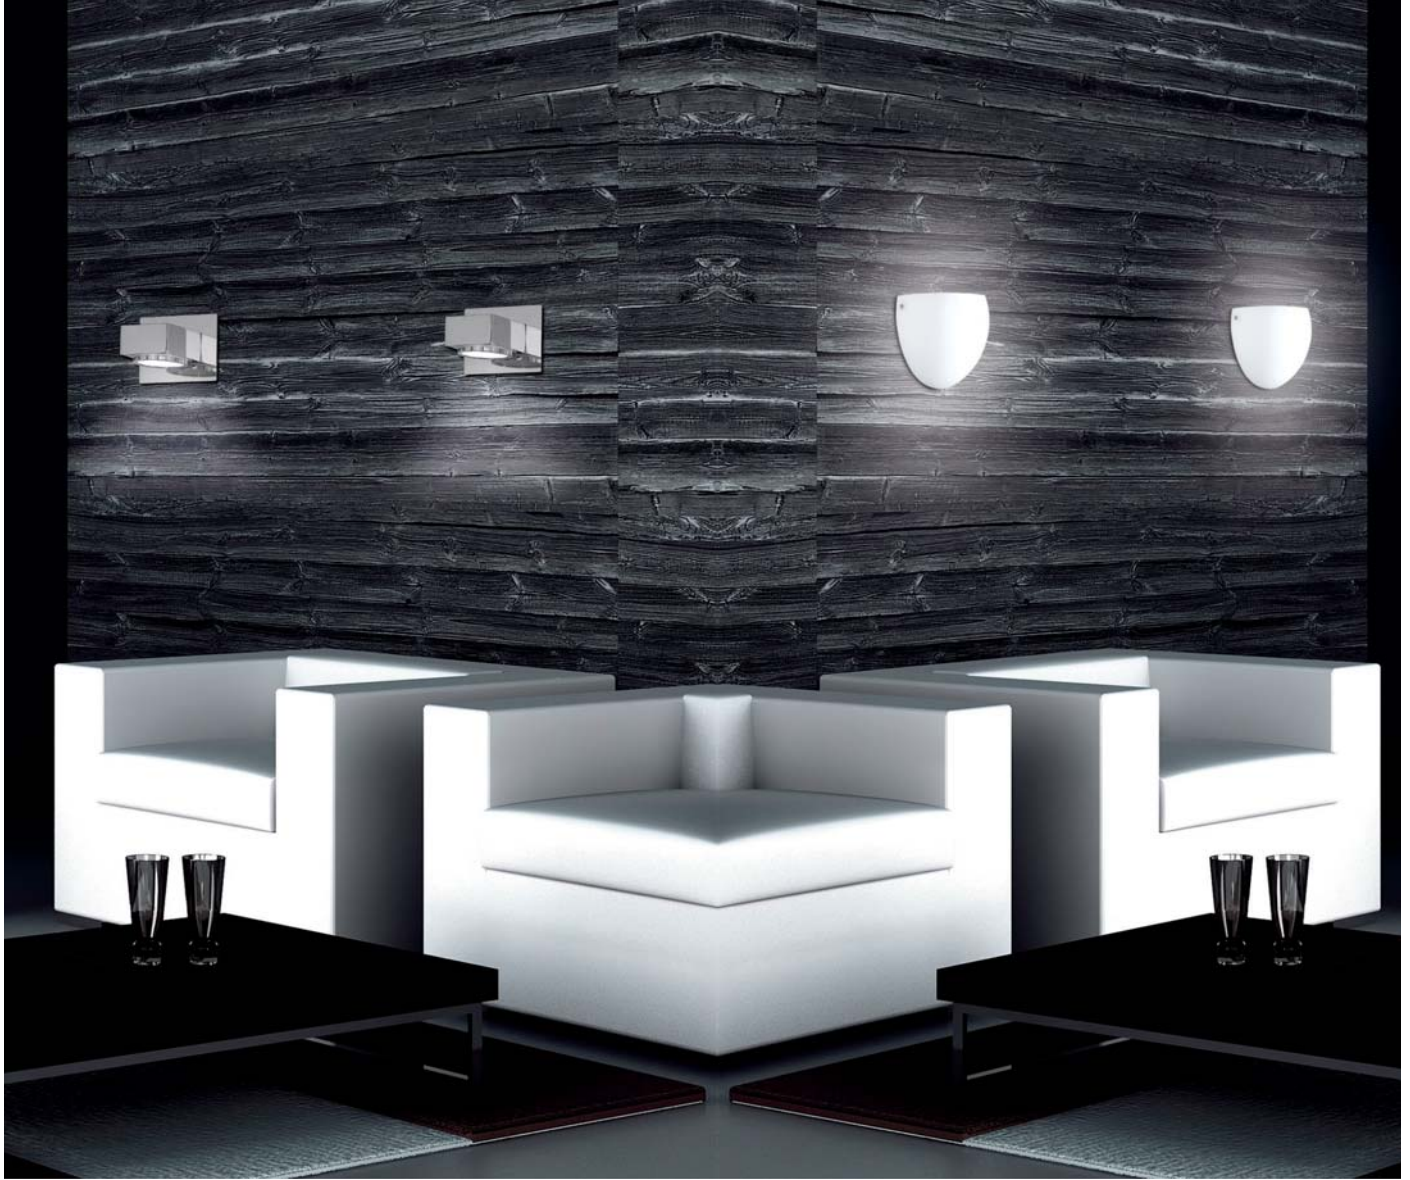

■16/3076 LED