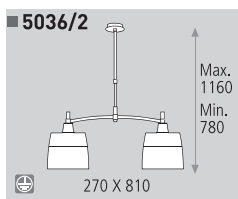

E27 2 X 60 W

Decoración Opal/Niquel sat.
Finish Opal/Sat. nickel

Cristal doble capa/Metal
Double layer glass/Metal

Decoración Opal/Niquel sat.
Finish Opal/Sat. nickel

Cristal doble capa/Metal
Double layer glass/Metal