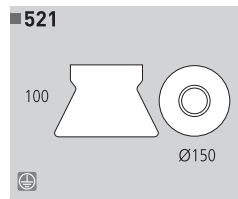

GU10 1 X 50 W

Decoración Opal/Cromo
Finish Opal/Chrome

Cristal doble capa
Double layer glass

Decoración Opal/Cromo
Finish Opal/Chrome

Cristal doble capa
Double layer glass

Decoración Opal/Cromo
Finish Opal/Chrome

Cristal doble capa
Double layer glass