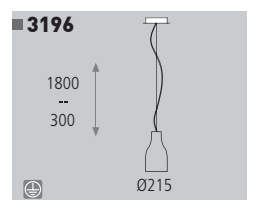

■3196 LED

LED 7 W
Estimated Lum. 535

Decoración Negro • Blanco
Finish Black • White

Aluminio-Acrílico / Acrylic-Aluminium