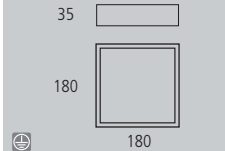

LED 15 W
Estimated Lum. 1050

Decoración Blanco
Finish White
Aluminio-Acrílico / Acrylic-Aluminium

3234/22