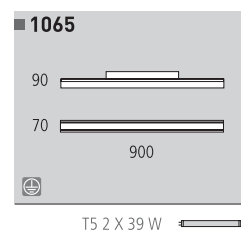

PL 2 X 55 W

**Decoración** Wengué  
Gris  
Transparente

**Finish** Wenge  
Grey  
Transparent

Metal/Cristal  
Metal/Glass

■ 1065

**Decoración** Blanco  
Níquel mate  
**Finish** White  
Matt nickel

Metal/Metacrilato  
Metal/Methacrylate