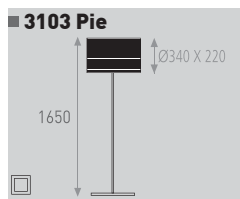

**3103/50** E27 1 X 100 W  
Ø500 X 900

Decoración Negro  
Blanco  
Finish Black  
White

Metal • Metal

E27 1 X 100 W  
Ø340 X 900

Decoración Negro  
Blanco  
Finish Black  
White

Metal • Metal

■ 8068

E27 1 X 100 W