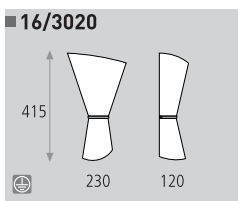

E27 2 X 20 W

Decoración Cromo/Opal
Finish Chrome/Opal

Cristal doble capa
Double layer glass