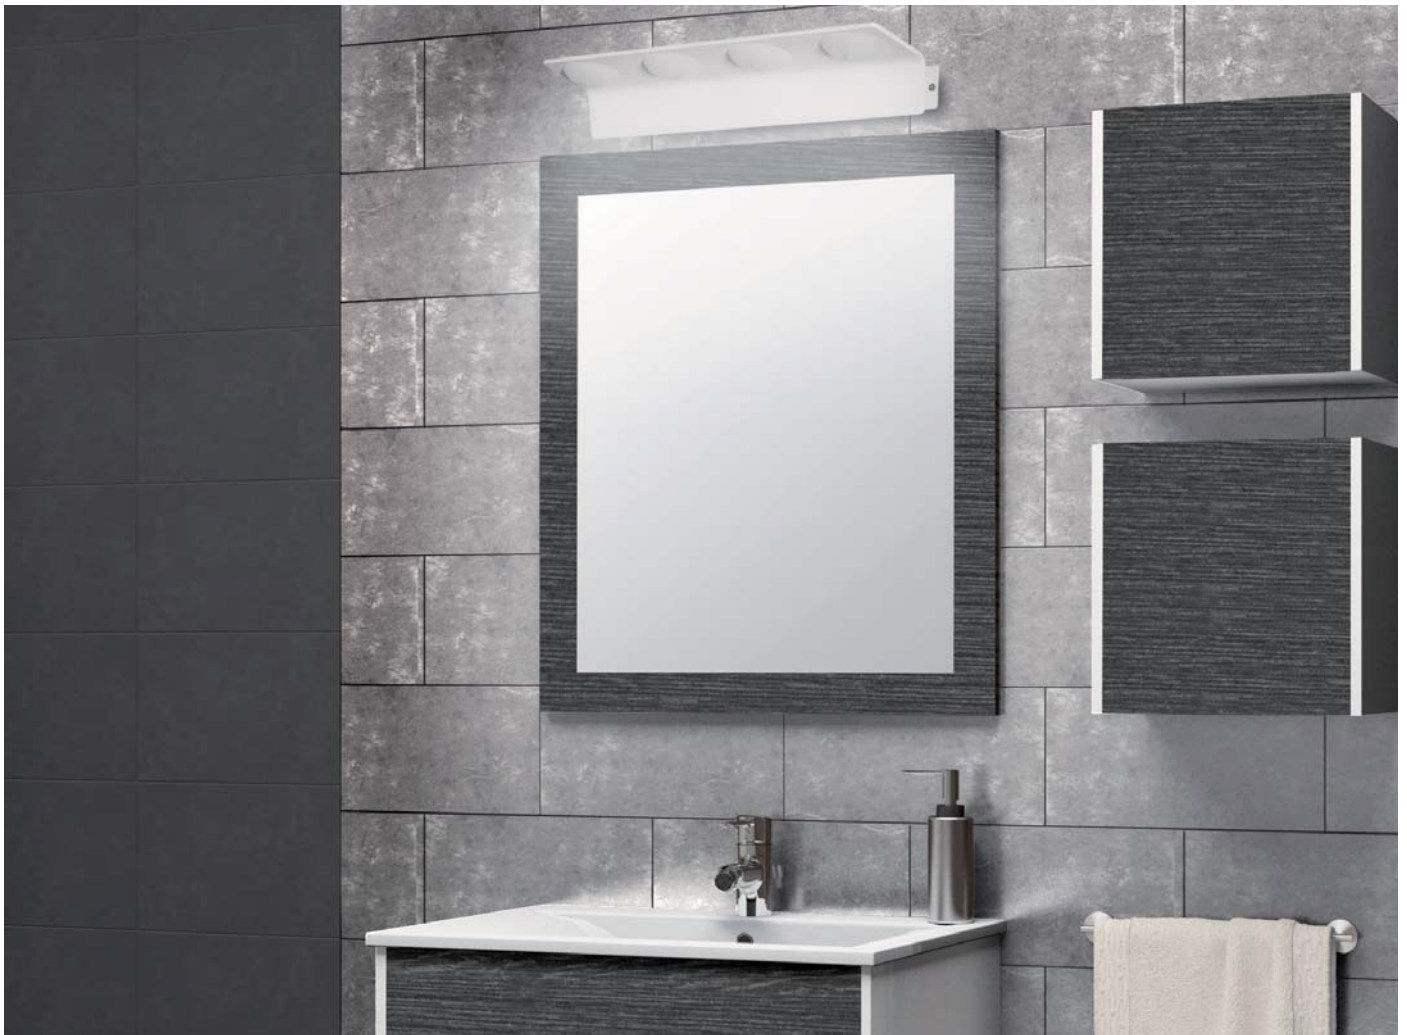

**Decoración** Blanco texturado  
**Finish** Textured white  
Metal/Metacrilato • Metal/Methacrylate

**16/764** LED 6 X 1 W  
Estimated Lum. 630

**Decoración** Cromo  
**Finish** Chrome

Metal/Metacrilato  
Metal/Methacrylate