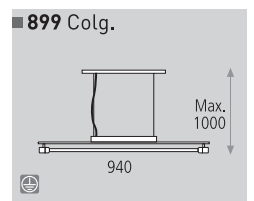

T5 1 X 39 W

Decoración Níquel satinado
Finish Satin nickel

Metal
Metal