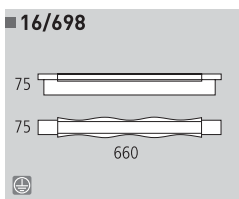

Decoración Oro • Cuero  
Blanco • Cromo  
Níquel mate  
Finish Gold • Antique brass  
White • Chrome  
Matt nickel

---

Metal/Cristal / Metal/Glass  
Cristal/Opal / Opal/Glass

■16/698

■16/10

■16/50

Decoración Cromo  
Finish Chrome