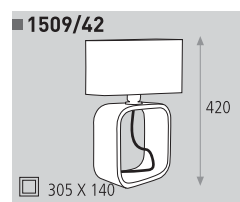

E27 1 X 40 W

Decoración Blanco • Rojo • Negro
Finish White • Red • Black
Cerámica • Ceramic