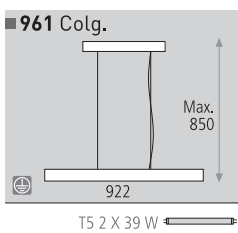

Decoración Blanco/Níquel sat.
Finish White/Satin nickel

Metacrilato
Methacrylate

O F F I