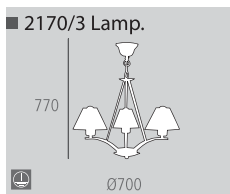

■ 2170/3 Lamp.
E27 3 X 40 W

Decoración Cromo
Finish Chrome

Cristal opal
Opal glass