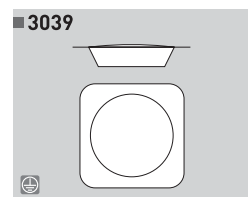

3039/55 E27 5 X 20 W 100 X Ø550

3039/70 E27 6 X 20 W 100 X Ø700

Decoración Blanco
Níquel satinado
Finish White
Satin nickel
Metal/Acrílico / Metal/Acrylic