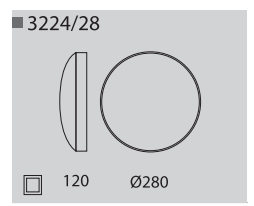

LED 12 W
Estimated Lum. 1248

Decoración Opal/Madera
Finish Opal/Wood

Aluminio-Acrílico/Acrylic-Aluminium