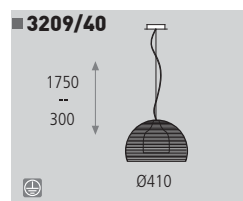

E27 1x20W

Decoración
Finish