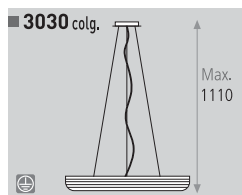

■ 3030 colg.

■ 3030/43 T5 1 X 55 W
62 X Ø430

■ 3030/53 T5 1X55 W+22W
62 X Ø530

Decoración Blanco
Finish White

Resina/Acrílico
Poliresine/Acrylic

■ 3030 colg. T5 1X55 W+22W
1110 X Ø530

Decoración Blanco
Finish White

Resina/Acrílico
Poliresine/Acrylic

■ 3030