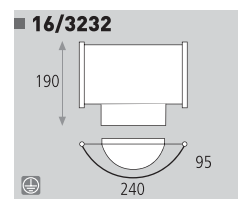

E27 1 X 40 W

Decoración Cuero
Níquel mate
Finish Antique brass
Matt nickel
Cristal Opal / Opal glass