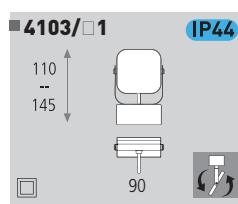

LED 4 X 1 W
Estimated Lum. 420

Decoración Cromo
Finish Chrome

Metal/Metacrilato
Metal/Methacrylate