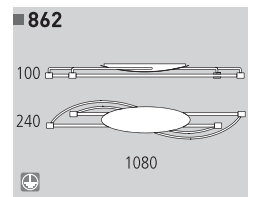

T5 2 X 39 W

Decoración Niquel mate
Blanco-cromo
Finish Matt nickel
White-chrome

Metal
Metal