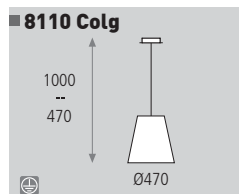

E27 1x20W

Decoración Blanco
Finish Blanco

Abs-Metal
Abs-Metal