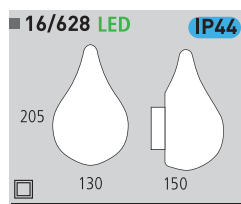

Metal/Cristal doble capa  
Metal/Double layer glass

■ 16/628 LED

G9 1 X 40 W

Decoración Opal  
Finish Opal

Cristal doble capa  
Double layer glass

LED 1 X 3 W  
Estimated Lum. 190

Decoración Opal  
Finish Opal