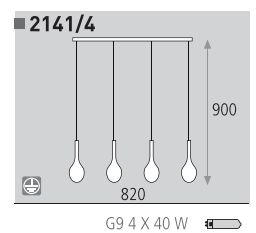

Aluminio-Madera  
Aluminium-Wood

■ 3244/38

E27 1x20W

Decoración Blanco  
Finish White

Aluminio-Madera  
Aluminium-Wood

■2141/4

■2141/1

**Decoración** Níquel sat./Opal  
**Finish** Sat. nickel/Opal