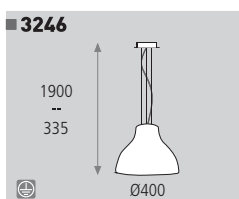

■ 3246

E27 1x20W

Decoración Blanco - Níquel Sat.
Finish White - Satin Nickel

Cristal doble capa
Double layer glass