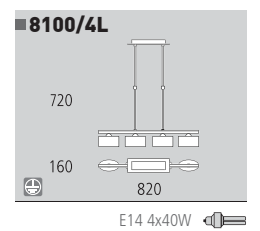

Decoración Cromo
Finish Chrome

Metal-Cristal Opal
Metal-Opal Glass