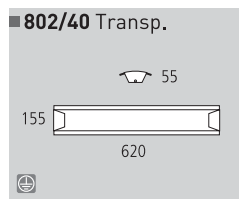

T8 2 X 18 W

Decoración Níquel satinado
Finish Satin nickel

Cristal/Metal
Glass/Metal