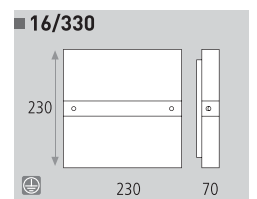

E14 2 X 11 W

Decoración Níquel satinado
Finish Satin nickel
Cristal Opal
Opal glass