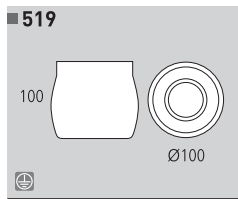

■ 520

■ 519

■ 521

GU10 1 X 50 W

GU10 1 X 50 W

GU10 1 X 50 W

Decoración Opal/Cromo
Finish Opal/Chrome

Cristal doble capa
Double layer glass

Decoración Opal/Cromo
Finish Opal/Chrome

Cristal doble capa
Double layer glass

Decoración Opal/Cromo
Finish Opal/Chrome

Cristal doble capa
Double layer glass