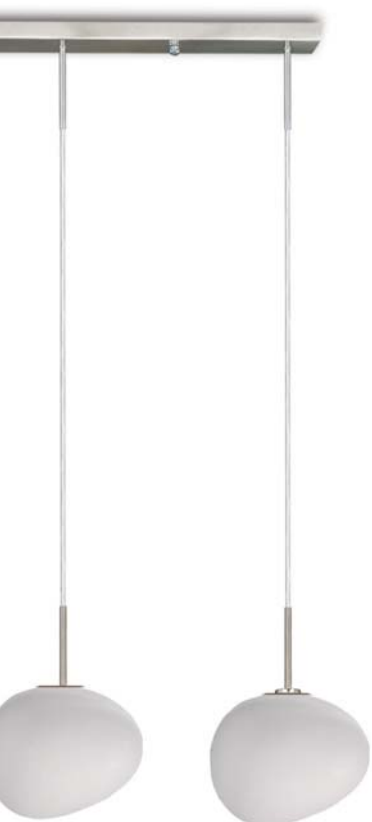

■ 4092/P3

■ 3082/1