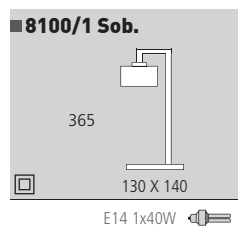

Decoración Cromo  
Finish Chrome

Cristal opal  
Opal glass

■ 2170/5 Lamp.

■ 8100/4P

■ 8100/4L

■ 8100/Sob.

Decoración Cromo  
Finish Chrome

Cristal doble capa  
Double layer glass