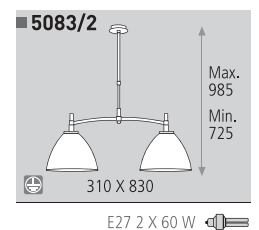

Decoración Blanco/Níquel sat.
Finish White/Sat. nickel
Cristal decorado doble capa/Metal
Decorated double layer glass/Metal