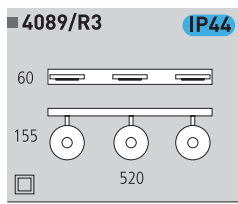

LED 3 X 3 W
Estimated Lum. 945

Decoración Cromo
Finish Chrome
Metal/Metacrilato
Metal/Methacrylate