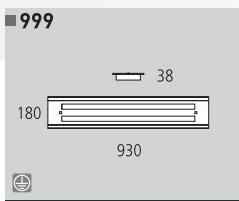

■ 871/2X54

Metal / Metal

T5 2 X 54 W

**Decoración** Níquel sat. / Wengué  
Blanco/Cromo  
Níquel satinado  
Plata/Cromo  
**Finish** Satin nickel/Wenge  
White/Chrome  
Satin nickel  
Silver/Chrome

■ 999

■ 7046