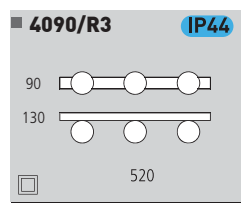

G9 3 X 40 W

Decoración Cromo
Finish Chrome

Metal/Cristal doble capa
Metal/Double layer glass