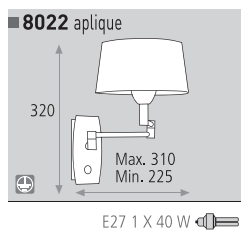

Decoración Níquel satinado
Finish Satin nickel

Metal/Algodón
Metal/Cotton