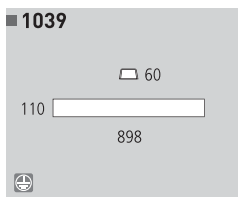

■967

**967/32** T9 1 X 32 W  
Ø390 X 65

**967/72** T9 1 X 40 W + 1 X 32 W  
Ø490 X 75

Decoración Opal  
Finish Opal

Metal/Acrílico  
Metal/Acrylic

T5 2 X 39 W

Decoración Blanco  
Finish White

Metal/Metacrilato  
Metal/Methacrylate