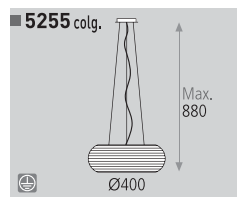

E27 3 X 20 W

Decoración Opal/Níquel satinado
Finish Opal/Satin nickel

Cristal doble capa
Double layer glass