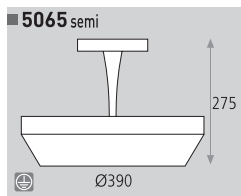

■65

E27 2 X 20 W

Decoración Opal/Níquel satinado
Finish Opal/Satin nickel

Cristal doble capa
Double layer glass