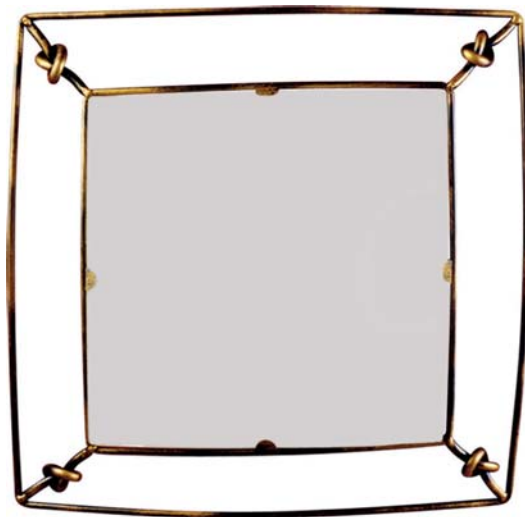

Decoración Opal/Gris  
Opal/Plata veteado  
Finish Opal/Grey  
Opal/Veining silver

Cristal/Poliester/Algodón  
Glass/Plyester/Cotton

■244

■3168

■960

E27 2 X 20 W

Decoración Forja  
Finish Forge

Cristal doble capa  
Double layer glass