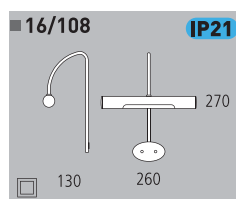

R7S 118mm. 1 X 100 W

Decoración Níquel mate
Cromo
Finish Matt Nickel
Chrome

Cristal/Metal
Glass/Metal