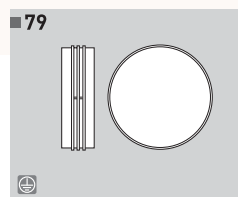

79/32 E27 2 X 20 W
95 X Ø320

79/40 E27 2 X 20 W
95 X Ø400

Decoración
Finish Opal/Cromo
Opal/Chrome

Cristal doble capa / Double layer glass