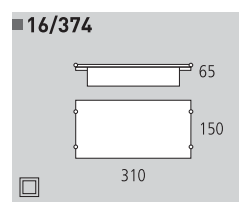

E27 1 X 20 W

Decoración Ramo
Finish Branch

Cristal decorado
Decorated glass