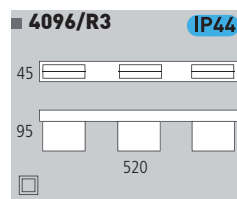

LED 3 X 3 W Estimated Lum. 570

Decoración Cromo
Finish Chrome

Metal/Metacrilato
Metal/Methacrylate