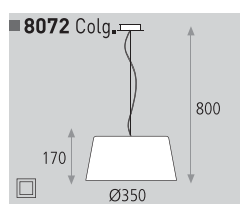

■ 5084

E27 1 X 60 W 

Decoración Opal  
Finish Opal

Cristal doble capa/Metal  
Double layer glass/Metal

■ 8072 Colg.

E27 1 X 20 W 

Decoración  
Finish Blanco  
White

Cerámica/Algodón  
Ceramic/Cotton