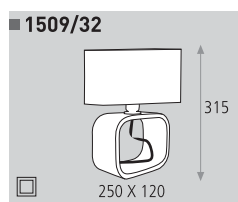

■ 1509

E27 1 X 40 W

Decoración Blanco • Rojo • Negro
Finish White • Red • Black
Cerámica • Ceramic