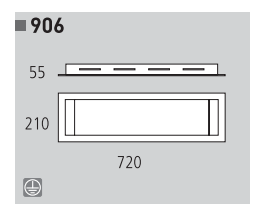

PL 2 X 36 W
PL 2 X 55 W

Decoración Níquel satinado/Opal
Finish Satin nickel/Opal

Metal/Cristal
Metal/Glass