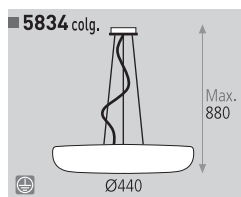

E27 3 X 20 W

Decoración Opal/Cromo
Finish Opal/Chrome

Cristal doble capa
Double layer glass