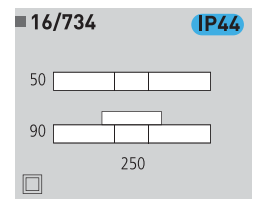

LED 2 X 3 W
Estimated Lum. 380

Decoración Cromo
Finish Chrome
Metal/Metacrilato
Metal/Methacrylate