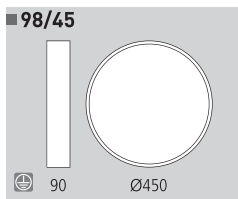

Cristal doble capa  
Double layer glass

503/30 E27 2 X 20 W  
90 X Ø300

503/40 E27 3 X 20 W  
90 X Ø400

Decoración Opal/Cromo  
Finish Opal/Chrome

Cristal doble capa / Double layer glass

■ 98

E27 3 X 11 W

Decoración Níquel satinado  
Finish Satin nickel  
Metal/Difusor acrílico  
Metal/Acrylic difusser