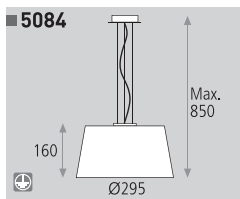

■ 5084

E27 1 X 60 W

Decoración Opal
Finish Opal

Cristal doble capa/Metal
Double layer glass/Metal