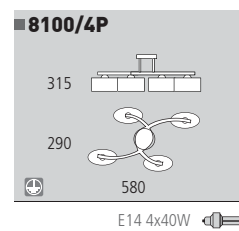

Decoración Cromo
Finish Chrome

Metal-Cristal Opal
Metal-Opal Glass