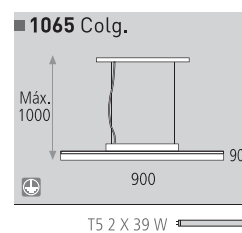

Decoración Blanco
Níquel mate
Finish White
Matt nickel

Metal/Metacrilato
Metal/Methacrylate