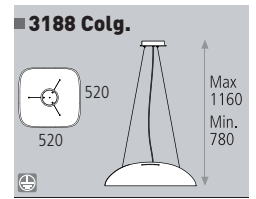

■ 3242/50

E27 1x20W

Decoración  
Finish Blanco  
White

Metal-Acrílico  
Metal-Acrylic

■ 3188

Decoración Blanco-Cromo  
Finish White-Chrome  
Metacrilato  
Methacrylate

■ 3054

3054/35 E27 1 X 20 W • Ø240 X H360