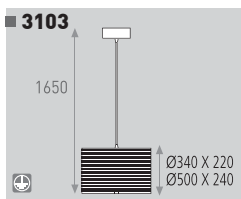

3103/34 E27 1 X 100 W
Ø340 X 900

3103/50 E27 1 X 100 W
Ø500 X 900

Decoración Negro
Blanco
Finish Black
White

Metal • Metal