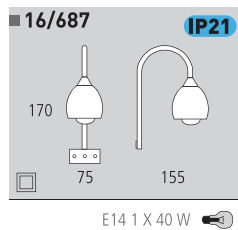

Decoración Níquel satinado
Forja
Finish Satin nickel
Forge

Cristal doble capa
Double layer glass