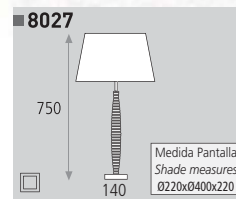

E27 1 X 20 W

Decoración Negro
Finish Black
Madera/Algodón
Wood /Cotton