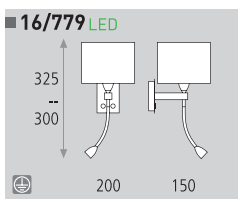

E14 1 X 40 W
LED 1 X 3 W
Estimated Lum. 190

Decoración Níquel satinado
Cromo
Cuero
Finish Satin nickel
Chrome
Antique brass