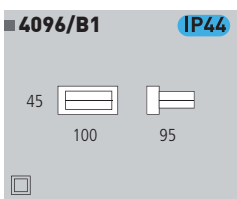

LED 1 X 3 W Estimated Lum. 190

Decoración Cromo
Finish Chrome

Metal/Metacrilato
Metal/Methacrylate