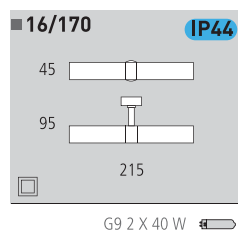

■ 16/698

IP23

T5 1 X 24 W

**Decoración** Cromo  
**Finish** Chrome

Metal/Metacrilato  
Metal/Methacrylate

■ 16/172

■ 16/170

■ 16/169