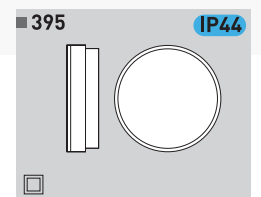

395/26 LED 18W 85 X Ø260  
Estimated Lum. 1890

395/32 LED 24W 95 X Ø320  
Estimated Lum. 2520

Decoración Níquel satinado • Blanco  
Finish Satin nickel • white

Cristal doble capa / Double layer glass

395/16 G9 1 X 9 W  
75 X Ø160