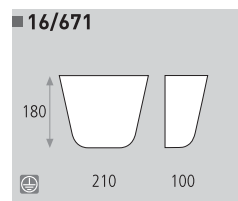

E14 1 X 15 W

Decoración Opal
Finish Opal

Cristal doble capa
Double layer glass