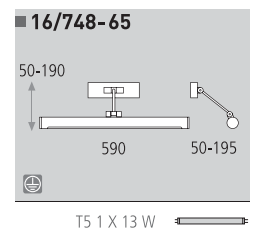

Decoración Cuero
Níquel satinado
Finish Antique brass
Satin nickel
Metal
Metal