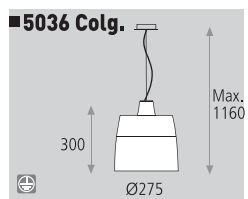

■ 5036 Colg.

■ 5036/2

E27 1 X 60 W

E27 2 X 60 W

Decoración Opal/Niquel sat.
Finish Opal/Sat. nickel

Cristal doble capa/Metal
Double layer glass/Metal

Decoración Opal/Niquel sat.
Finish Opal/Sat. nickel

Cristal doble capa/Metal
Double layer glass/Metal