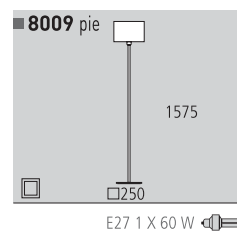

Decoración Níquel satinado
Cromo
Finish Satin nickel
Chrome

Metal/Algodón
Metal/Cotton