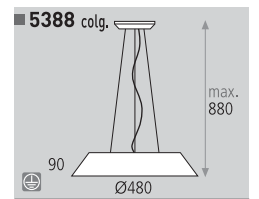

3091/30 E27 3 X 20 W  
300 X 300 X 70

Decoración Niquel satinado  
Finish Satin nickel

Metal/Cristal  
Metal/Glass

■ 5388

■ 388

E27 4 X 15 W

Decoración Blanco  
Finish White

Difusor acrílico  
Acrylic diffuser