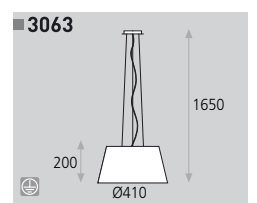

E27 2 X 20 W

Decoración Blanco
Marrón
Finish White
Brown

Ratán/Acrílico
Rattan/Acrylic