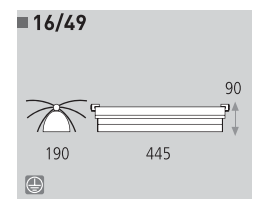

2G11 PL 1 X 24 W

Decoración Níquel satinado
Finish Satin nickel

Cristal Opal
Opal glass