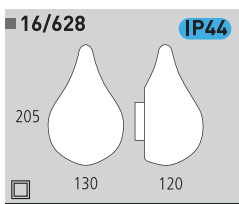

G9 1 X 40 W

Decoración Opal
Finish Opal

Cristal doble capa
Double layer glass