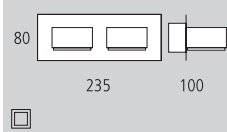

■ 16/3077 IP44

LED 6 X 1 W
Estimated Lum. 630

Decoración Cromo
Finish Chrome

Metal/Cristal
Metal/Glass