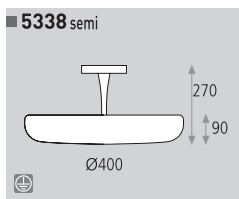

E27 3 X 20 W

**Decoración** Opal/Níquel satinado  
**Finish** Opal/Satin nickel

Cristal doble capa  
Double layer glass

■5338 Colg.

■5338 semi

■338

■419

■5338 colg.  
**5338/40** E27 3 X 20 W max.800 X Ø430  
**5338/50** E27 3 X 20 W max.800 X Ø500  
 Decoración Opal/Niquel satinado  
 Finish Opal/Satin nickel  
 Cristal doble capa / Double layer glass