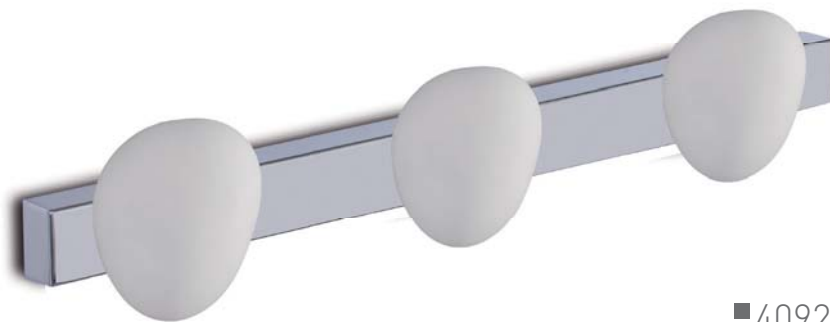

■ 4092 R3

Decoración Cromo
Finish Chrome

Metal/Cristal doble capa
Metal/Double layer glass

Decoración Cromo
Finish Chrome

Metal/Cristal doble capa
Metal/Double layer glass

Decoración Cromo
Finish Chrome

Metal/Cristal doble capa
Metal/Double layer glass