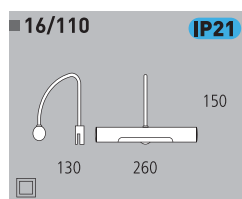

G9 2 X 40 W

Decoración Cromo  
Finish Chrome

Cristal doble capa  
Double layer glass

■ 16/110

■ 16/108

■ 16/109

R7S 118mm. 1 X 100 W

**Decoración** Níquel mate  
Cromo  
**Finish** Matt Nickel  
Chrome