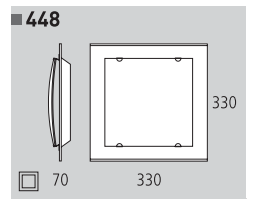

E27 2 X 15 W

Decoración Cromo/Wengué
Cromo/Plata
Finish Chrome/Wenge
Chrome/Silver
Cristal Opal / Opal glass