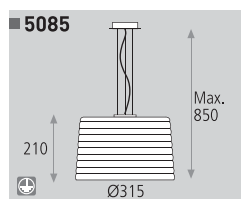

E27 3 X 15 W

Decoración Cromo
Finish Chrome

Cristal doble capa
Double layer glass

Decoración Cromo
Finish Chrome

Cristal doble capa
Double layer glass

Decoración Opal/Níquel sat.
Finish Opal/Sat. nickel

Cristal doble capa/Metal
Double layer glass/Metal