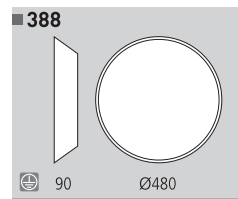

E27 4 X 15 W

Decoración Blanco
Finish White

Difusor acrílico
Acrylic diffuser