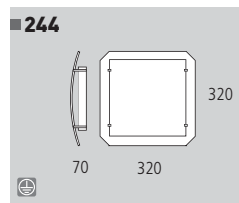

E27 2 X 20 W

Decoración Forja
Finish Forge

Cristal doble capa
Double layer glass