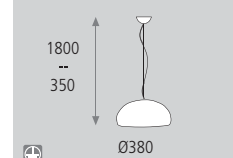

E27 1x20W

Decoración Blanco
Finish White

Aluminio-Madera
Aluminium-Wood