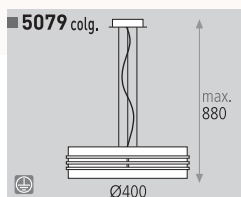

■5079 Colg.

■5079 semi

■79

■395 OPTIONAL LED

E27 2 X 20 W

Decoración  
Finish Opal/Cromo  
Opal/Chrome

Cristal doble capa  
Double layer glass

E27 2 X 20 W