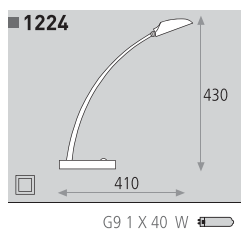

Metal/Algodón  
Metal/Cotton

Medidas pantallas:  
Shade measures  
2148 - 210 X 160 X H150  
2151 - 200 X 170 X H155

■ 1223

■ 1224

Decoración Cromo  
Negro  
Finish Chrome  
Black  
Metal  
Metal

Decoración Níquel satinado  
Cromo  
Finish Satin nickel  
Chrome  
Metal  
Metal