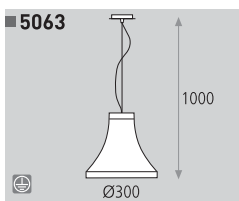

■ 5063

E27 1 X 60 W

Decoración Níquel sat./Opal
Finish Sat. nickel/Opal

Cristal doble capa/Metal
Double layer glass/Metal

■ 5063