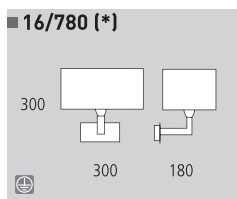

E27 1 X 40 W

Decoración Níquel satinado
Cromo
Cuero
Finish Satin nickel
Chrome
Antique brass