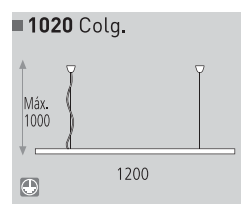

■ 1020 Colg.

Máx.
1000

1200

T5 2 X 54 W

Decoración Plata
Finish Silver

Aluminio/Acrílico
Aluminium/Acrylic