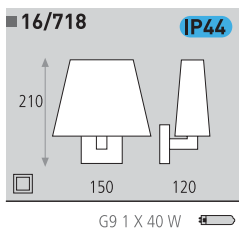

Decoración Cromo
Finish Chrome

Cristal doble capa / Metal
Double layer glass / Metal