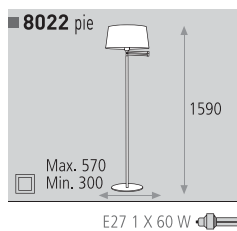

Decoración Níquel satinado
Finish Satin nickel

Metal/Algodón
Metal/Cotton

Medidas pantallas:
Shade measures

8022 apl. - 200 X 170 X H155

8022 sob - 280 X 233 X H170

8022 pie - 350 X 300 X H220