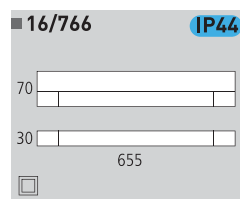

T5 1 X 24 W

Decoración Cromo
Finish Chrome

Metal/Metacrilato
Metal/Methacrylate