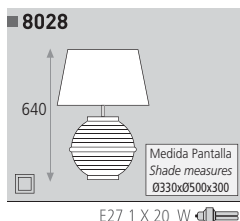

■ 8029

■ 8028

Decoración Blanco  
Negro  
Finish White  
Black

Cerámica/Algodón  
Ceramic/Cotton

Decoración Blanco  
Negro  
Finish White  
Black

Cerámica/Algodón  
Ceramic/Cotton

pantalla algodón BLANCA o NEGRA  
WHITE or BLACK cotton shade