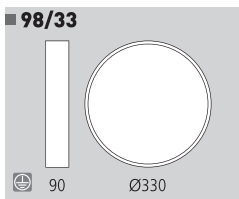

Cristal doble capa  
Double layer glass

503/30 E27 2 X 20 W  
90 X Ø300

503/40 E27 3 X 20 W  
90 X Ø400

Decoración Opal/Cromo  
Finish Opal/Chrome

Cristal doble capa / Double layer glass

■ 98

E27 3 X 11 W

Decoración Níquel satinado  
Finish Satin nickel  
Metal/Difusor acrílico  
Metal/Acrylic difusser