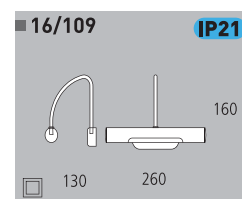

R7S 118mm. 1 X 100 W

Decoración Níquel mate
Cromo
Finish Matt Nickel
Chrome

Cristal/Metal
Glass/Metal