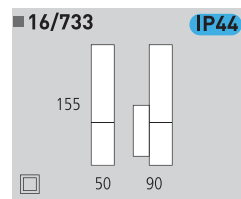

LED 1 X 3 W
Estimated Lum. 190

Decoración Cromo
Finish Chrome
Metal/Metacrilato
Metal/Methacrylate