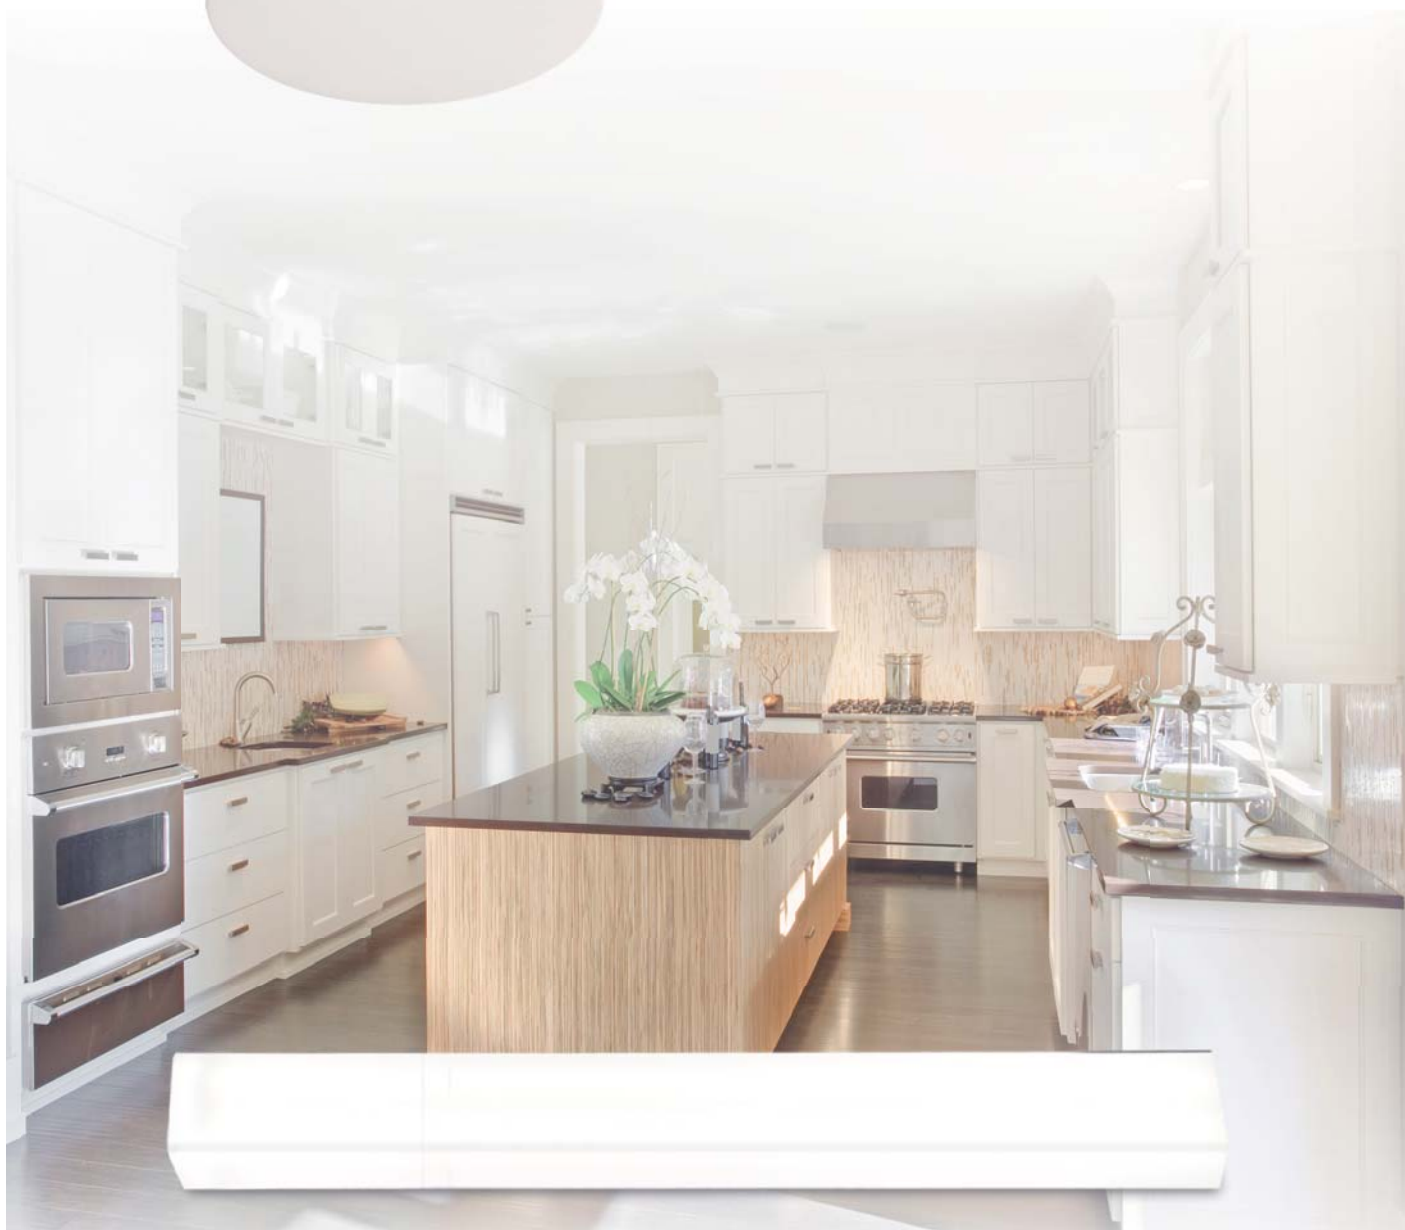

■967

**967/32** T9 1 X 32 W  
Ø390 X 65

**967/72** T9 1 X 40 W + 1 X 32 W  
Ø490 X 75

Decoración Opal  
Finish Opal

Metal/Acrílico  
Metal/Acrylic

T5 2 X 39 W

Decoración Blanco  
Finish White

Metal/Metacrilato  
Metal/Methacrylate