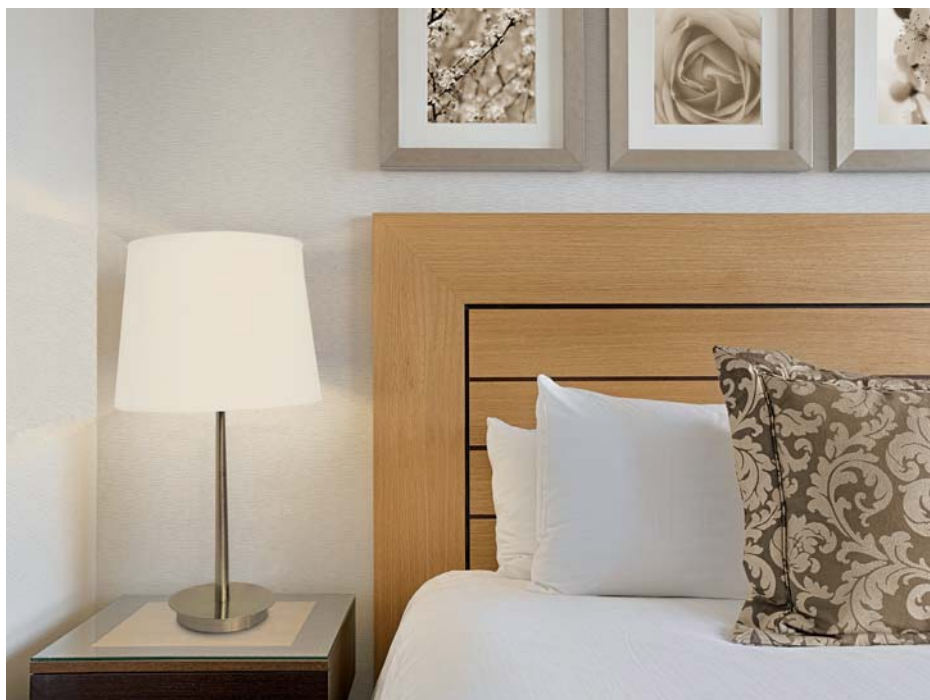

■2151

Decoración Níquel sat./Blanco
Finish Satin nickel/White

Metal/Algodón
Metal/Cotton

Decoración Níquel satinado
Cuero
Finish Satin nickel
Antique brass

Metal/Algodón
Metal/Cotton

Medidas pantallas:
Shade measures
2148 - 210 X 160 X H150
2151 - 200 X 170 X H155