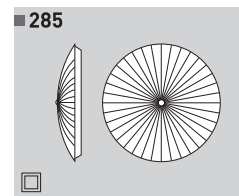

Decoración Opal  
 Finish Opal

Cristal doble capa  
 Double layer glass

■ 5493colg.  
 E27 3 X 20 W 800 X Ø400

Decoración Opal  
 Finish Opal

Cristal doble capa  
 Double layer glass

■ 493

■ 285

■ 451