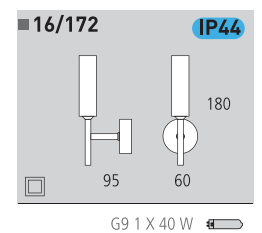

Decoración Cromo
Finish Chrome

Cristal decorado
Decorated glass