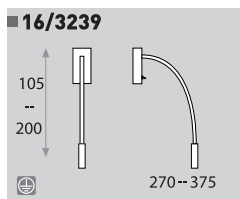

LED 1X 3 W
Estimated Lum. 190

Decoración Negro Blanco
Finish Black White

Metal/Metal