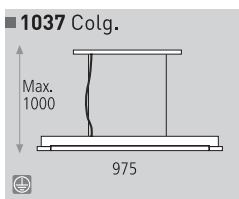

T5 1 X 39 W

Decoración Cromo
Finish Chrome

Metal/Metacrilato
Metal/Methacrylate

O F F I