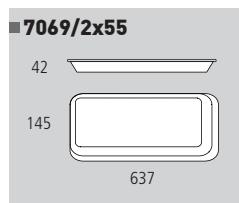

FLUORESCENCIA  
FLUORESCENT LIGHTING

■ 7069/2X36

■ 7069/2X55

PL 2x36W

Decoración Opal/N. Satinado  
Finish Opal/Satin Nickel

Metal-Cristal  
Metal-Glass

PL 2x55W

Decoración Opal/N. Satinado  
Finish Opal/Satin Nickel