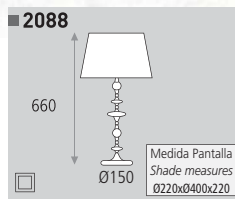

E27 1 X 20 W

Decoración Negro/Blanco
Finish Black/White
Cerámica/Metal/Algodón
Ceramic/Metal /Cotton