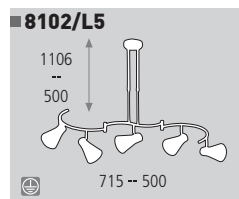

E14 3x40W 

Decoración Cromo  
Finish Chrome

Cristal doble capa-Metal  
Double layer glass-Metal

E14 5x40W 

Decoración Cromo  
Finish Chrome

Cristal doble capa-Metal  
Double layer glass-Metal

E14 5x40W 

Decoración Cromo  
Finish Chrome