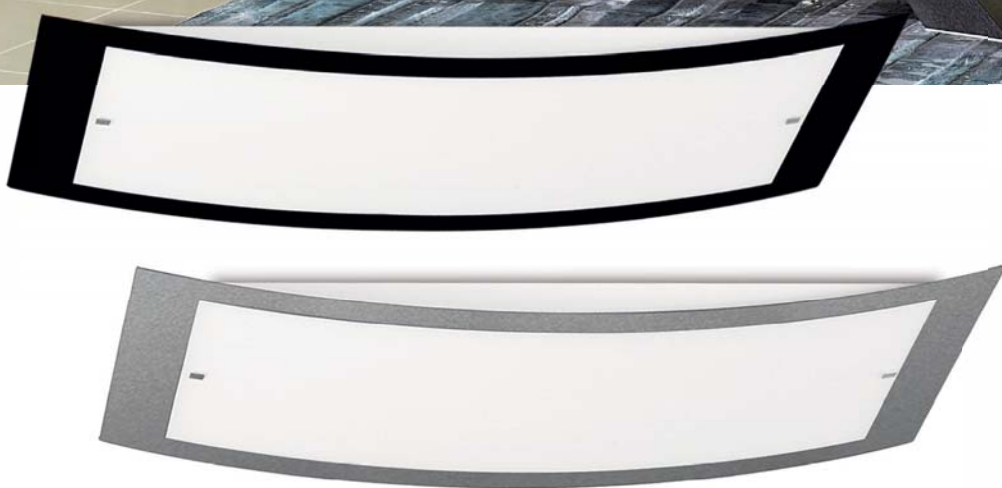

PL 2 X 55 W

**Decoración** Wengué  
Gris  
Transparente

**Finish** Wenge  
Grey  
Transparent

Metal/Cristal  
Metal/Glass

■ 1065

**Decoración** Blanco  
Níquel mate  
**Finish** White  
Matt nickel

Metal/Metacrilato  
Metal/Methacrylate