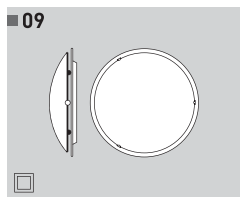

- 09/20 E27 1 X 20 W 60 X Ø225
- 09/25 E27 2 X 20 W 70 X Ø280
- 09/30 E27 2 X 20 W 80 X Ø325

Decoración Oro • Cromo • Niquel mate
Finish Gold • Chrome • Matt nickel
Cristal Opal / Opal glass