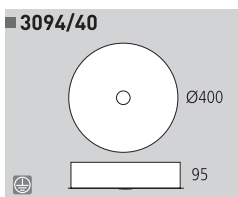

■ 3094

■ 3094/40

E27 3 X 20 W

Decoración Opal/Gris
Opal/Plata veteado
Finish Opal/Grey
Opal/Veining silver

Cristal/Poliester/Algodón
Glass/Plyester/Cotton

■ 3094/30