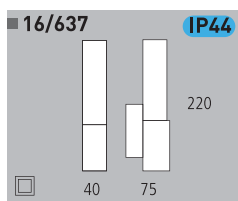

■ 16/637

■ 16/638

T5 1 X 24 W

Decoración Opal  
Finish Opal

Difusor acrílico/Aluminio  
Acrylic diffuser/Aluminium

G9 1 X 40 W

Decoración Cromo  
Finish Chrome

Cristal doble capa  
Double layer glass