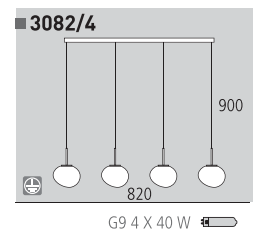

Decoración Níquel satinado
Finish Satin nickel

Metal/Cristal doble capa
Metal/Double layer glass