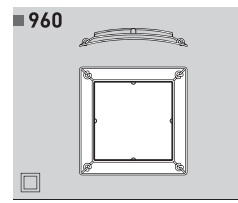

E27 2 X 20 W

Decoración Marrón/Oro
Finish Brown/Gold

Cristal Opal / Opal glass