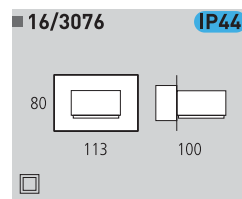

LED 3 X 1 W
Estimated Lum. 315

Decoración Cromo
Finish Chrome
Metal/Cristal
Metal/Glass