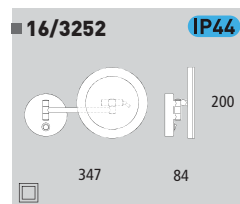

LED 3 X 1 W Estimated Lum. 315

Decoración Cromo/Espejo
Finish Chrome/Mirror

Metal/Metal