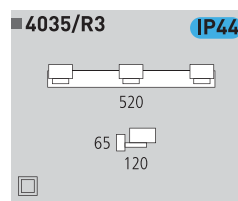

LED 3 X 3 W
 Estimated Lum. 570

Decoración Cromo
 Finish Chrome

Metal/Metacrilato
 Metal/Methacrylate